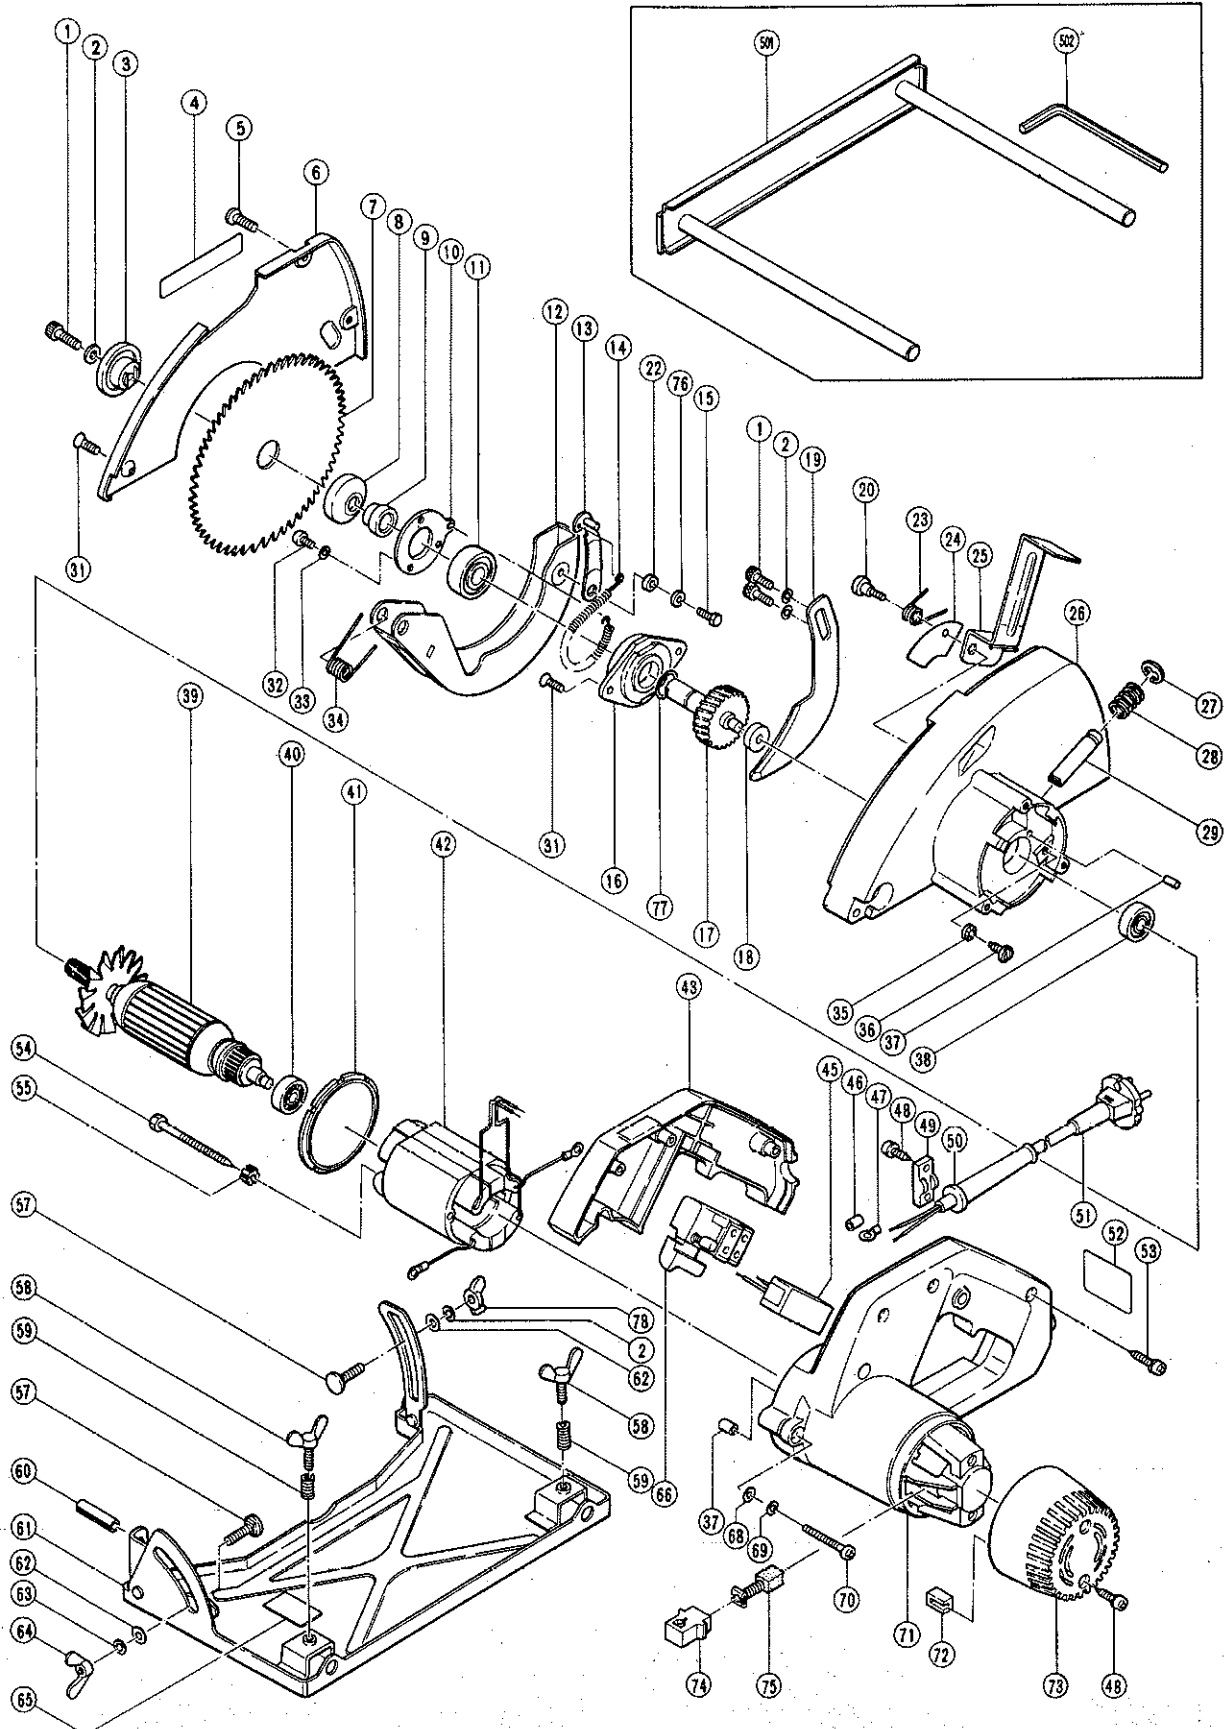

# ELEKTROWERKZEUG-ERSATZTEILLISTE

**KREISSÄGE**

**Typ C5Y**

1982-7-20

C5Y(61)

## ERSATZTEILE

C5Y(G1)

Pos. Nr.	Kennziffer	Teilebezeichnung	Menge	Bemerkungen
1	963805Z	Bolzen M6 x 15	3	
2	948167	Scheibe	4	für M6
3	963785Z	Unterlegscheibe (B)	1	
4	957561	HITACHI-Aufschrift	1	
5	949216Z	Kreuzkopf-Maschinenschraube M4 x 10	2	(10 Stück)
6	963792Z	Sägeabdeckung	1	
7	963780Z	Sägeblatt 125 mm	1	
8	963784Z	Unterlegscheibe (A)	1	
9	963783Z	Hülse (A)	1	
10	963782Z	LagerKappe	1	
11	939400	Kugellager (6202ZZCM)	1	
12	963786Z	Sicherheitsabdeckung	1	
13	963793Z	Spannplatte	1	
14	963794Z	Feder (A)	1	
15	949608Z	Bolzen M5 x 12	1	(10 Stück)
16	941048	Lagerhalter	1	
17	963781Z	Getriebe	1	
18	963803Z	Metallbuchse	1	
19	963791Z	Spaltkeil	1	
20	962832	Schraube (C)	1	
21				
22	963795Z	Hülse (B)	1	
23	963796Z	Feder (B)	1	
24	963804Z	Platte	1	
25	963797Z	Hebel	1	
26	963801Z	Getriebedeckel	1	einschl. 18
27	942827	E-Typ Sicherungstring	1	für D8 welle
28	938597	Feder	1	
29	963799Z	Spannstift	1	
30				
31	949322Z	Flachstellschraube M4 x 10	3	(10 Stück)
32	949203Z	Kreuzkopf-Maschinenschraube M3 x 8	3	(10 Stück)
33	949451Z	Federscheibe	3	für M3 (10 Stück)
34	963787Z	Feder	1	
35	955984	Tellerfeder	1	für M6
36	971360	Anschlagschraube	1	
37	931701	Lagerverriegelung	2	
38	939434	Kugellager (629ZZC2)	1	
39	—	Anker	1	Seihe Alternativteile
40	939398	Kugellager (627ZZC2)	1	
41	963713Z	Ventilatorführung	1	
42	—	Stator	1	Seihe Alternativteile
43	963755Z	Griffabdeckung	1	
44				
45	971828Z	Störschutz	1	
46	981373	Rohr (D)	2	
47	980063	Klemme (50051)	1	(10 Stück)
48	930446	Kreuzkopf-Schneidschraube M4 x 16	4	
49	960266	Schnuranschlußklemme	1	
50	938051	Schnurschutz	1	
51	500247	Anschlußschnur	1	
52	—	Leistungsschild	1	
53	982095	Kreuzkopf-Schneidschraube M4 x 20	3	