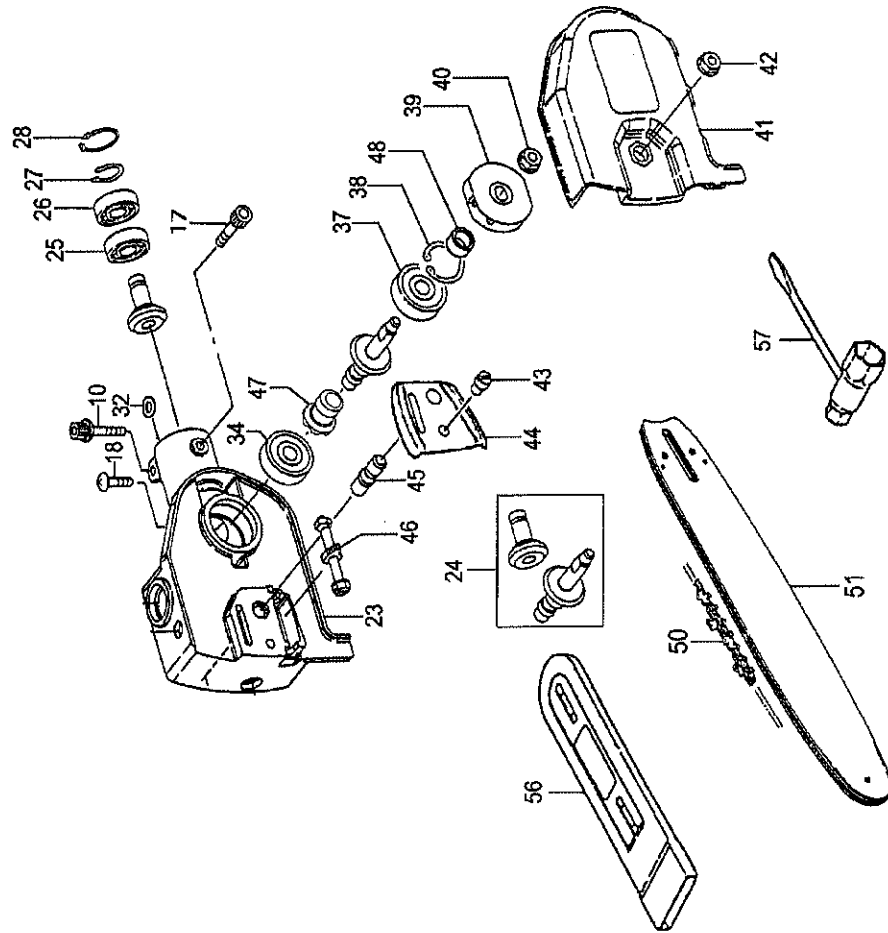

**C18-02**

**CG-PSB GEAR CASE -1**

REF. NUMBER	PARTS NUMBER	DESCRIPTION	Q'TY	SERIAL NUMBER
001	668-6138	OIL TANK COVER	1	
002	668-5961	COLLAR 3	4	
003	669-0084	OIL TANK GASKET	1	
004	669-5661	O-RING P-5	1	
005	668-9757	STEP BOLT A	1	
006	668-6487	OIL PUMP COMP.	1	
007	669-5661	O-RING P-5	1	
008	669-0381	OIL PUMP SPRING	1	
009	668-6608	OIL PUMP PISTON COMP.	1	
011	669-2414	FUEL PIPE 3X5X60	1	
012	669-5403	SMALL SCREW 4X12WS	4	
013	668-4661	WASHER 5	1	
014	669-0917	OIL FILTER	1	
015	669-0913	FILTER ASSY	1	
016	669-2415	FUEL PIPE 3X5X75	1	
017	669-5239	8 PUSH NUT	1	
020	669-1066	OIL PUMP ADJUSTER	1	
021	669-5661	O-RING P-5	1	
022	669-5311	STOP RING E-6	1	
030	669-2050	OIL TANK CAP ASSY	1	
031	668-6637	BANJO, OIL PUMP	1	
035	669-5670	O-RING P-15	1	
054	669-5187	WASHER 2	1	
055	669-5656	O-RING 1.4	1	

**C18-03**

**CG-PSB GEAR CASE -2**

REF. NUMBER	PARTS NUMBER	DESCRIPTION	Q'TY	SERIAL NUMBER
010	669-5492	HEX. HOLE BOLT 5X22/S	1	
017	669-5042	HEX. HOLE BOLT 5X10	1	
018	669-5458	SCREW 6X8	1	
023	668-5793	CASE	1	
024	668-8836	GEAR PINION SET SPARE	1	
025	668-4734	BALL BEARING 609	1	
026	668-4735	BALL BEARING 609Z ST	1	
027	669-5281	STOP RING C-9, OUTER	1	
028	668-4732	STOP RING C-24,INNER	1	
032	669-3248	STARTER PAWL WASHER	1	
034	669-5568	BALL BEARING 627 C3	1	
037	669-5576	BALL BEARING 638Z	1	
038	668-4741	STOP RING C-28,INNER	1	
039	668-9117	SPROCKET COMP.,3/8	1	
040	669-5170	FLANGE NUT 6	1	
041	668-6038	SIDE COVER COMP.	1	
042	668-7105	CHAIN BAR CLAMP NUT	1	
043	668-7130	CHAIN BAR KNOCK PIN	1	
044	669-0726	GUIDE PLATE	1	
045	668-6803	CHAIN BAR TIGHTENING B	1	
046	668-7063	CHAIN TENSIONER ASSY	1	
047	669-0428	CAM	1	
048	668-5962	COLLAR	1	
050	668-7176	SAW CHAIN, 10 INCH, 3/8	1	
051	668-6882	CHAIN BAR 10	1	
056	669-4796	GUIDE BAR COVER, 10	1	
057	669-3809	COMBI. BOX SPANNER 13X	1	