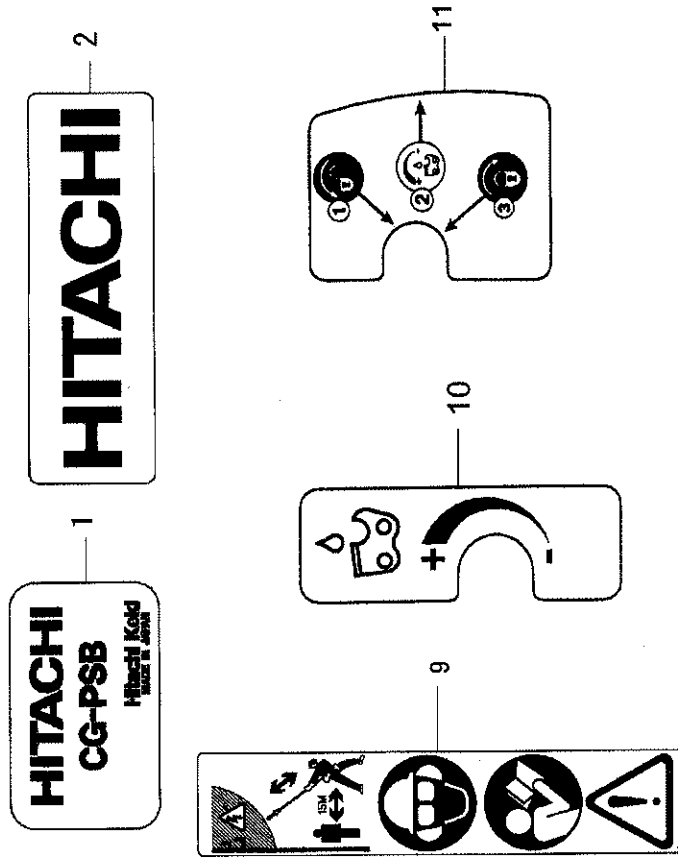

C18-04

CG-PSB LABELS

REF. NUMBER	PARTS NUMBER	DESCRIPTION	QTY	SERIAL NUMBER
001	669-4761	SYMBOL MARK CG-PSB	1	
002	669-4513	DECLA HITACHI	1	
009	669-4416	CUATION MARK	1	
010	669-4576	OIL MARK	1	
011	669-4578	OIL ADJUSTMENT MARK	1