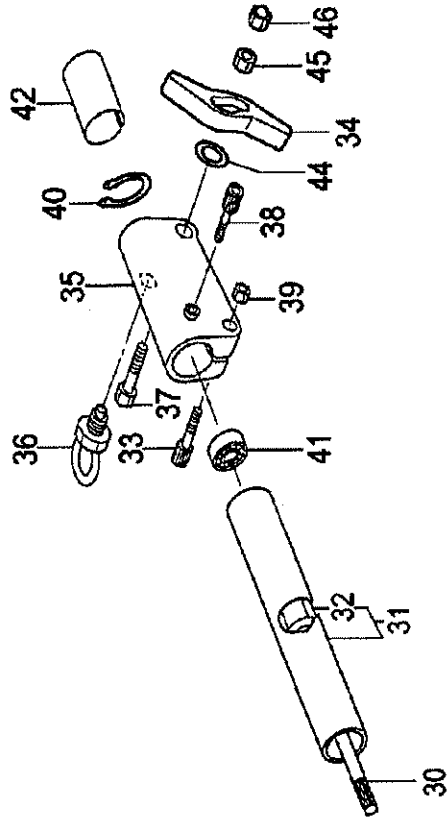

**C18**

**CG-PSB**

**Serial No.**

REF. NUMBER	PARTS NUMBER	DESCRIPTION	Q'TY	SERIAL NUMBER
030	668-9441	DRIVE SHAFT COMP.	1	
031	668-9311	DRIVE SHAFT PIPE COMP.	1	
032	668-9516	BUSHING ASS'Y	1	
033	668-4709	HEX.HOLE BOLT M5X25/S	1	
034	668-4823	HANDLE KNOB	1	
035	668-8517	JOINT CASE	1	
036	668-9601	LOCK PIN COMP.	1	
037	668-4824	HEX.BOLT 6X50	1	
038	669-5042	HEX. HOLE BOLT 5X10	1	
039	668-5075	NUT M5 (BLACK)	1	
040	668-4821	STOP RING C-10, OUTER	1	
041	669-5578	BALL BEARING 6900ZZ, 22MM/OD	1	
042	668-9530	COLLAR B	1	
044	668-4642	CLUTCH WASHER B	1	
045	668-4792	NUT M6	1	
046	668-4828	CAP NUT 6	1	

**C18-02**

**CG-PSB GEAR CASE -1**

REF. NUMBER	PARTS NUMBER	DESCRIPTION	Q'TY	SERIAL NUMBER
001	668-6138	OIL TANK COVER	1	
002	668-5961	COLLAR 3	4	
003	669-0084	OIL TANK GASKET	1	
004	669-5661	O-RING P-5	1	
005	668-9757	STEP BOLT A	1	
006	668-6487	OIL PUMP COMP.	1	
007	669-5661	O-RING P-5	1	
008	669-0381	OIL PUMP SPRING	1	
009	668-6608	OIL PUMP PISTON COMP.	1	
011	669-2414	FUEL PIPE 3X5X60	1	
012	669-5403	SMALL SCREW 4X12WS	4	
013	668-4661	WASHER 5	1	
014	669-0917	OIL FILTER	1	
015	669-0913	FILTER ASSY	1	
016	669-2415	FUEL PIPE 3X5X75	1	
017	669-5239	8 PUSH NUT	1	
020	669-1066	OIL PUMP ADJUSTER	1	
021	669-5661	O-RING P-5	1	
022	669-5311	STOP RING E-6	1	
030	669-2050	OIL TANK CAP ASSY	1	
031	668-6637	BANJO, OIL PUMP	1	
035	669-5670	O-RING P-15	1	
054	669-5187	WASHER 2	1	
055	669-5656	O-RING 1.4	1	