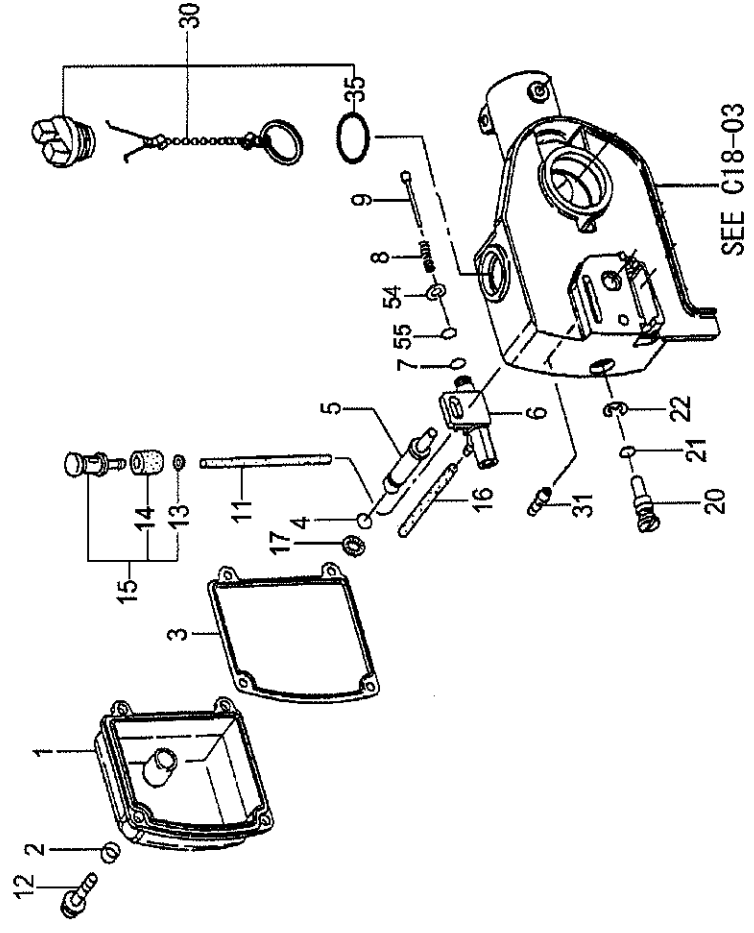

**C18-02**

**CG-PSB GEAR CASE -1**

REF. NUMBER	PARTS NUMBER	DESCRIPTION	Q'TY	SERIAL NUMBER
001	668-6138	OIL TANK COVER	1	
002	668-5961	COLLAR 3	4	
003	669-0084	OIL TANK GASKET	1	
004	669-5661	O-RING P-5	1	
005	668-9757	STEP BOLT A	1	
006	668-6487	OIL PUMP COMP.	1	
007	669-5661	O-RING P-5	1	
008	669-0381	OIL PUMP SPRING	1	
009	668-6608	OIL PUMP PISTON COMP.	1	
011	669-2414	FUEL PIPE 3X5X60	1	
012	669-5403	SMALL SCREW 4X12WS	4	
013	668-4661	WASHER 5	1	
014	669-0917	OIL FILTER	1	
015	669-0913	FILTER ASSY	1	
016	669-2415	FUEL PIPE 3X5X75	1	
017	669-5239	8 PUSH NUT	1	
020	669-1066	OIL PUMP ADJUSTER	1	
021	669-5661	O-RING P-5	1	
022	669-5311	STOP RING E-6	1	
030	669-2050	OIL TANK CAP ASSY	1	
031	668-6637	BANJO, OIL PUMP	1	
035	669-5670	O-RING P-15	1	
054	669-5187	WASHER 2	1	
055	669-5656	O-RING 1.4	1	

**C18-03**

**CG-PSB GEAR CASE -2**

REF. NUMBER	PARTS NUMBER	DESCRIPTION	Q'TY	SERIAL NUMBER
010	669-5492	HEX. HOLE BOLT 5X22/S	1	
017	669-5042	HEX. HOLE BOLT 5X10	1	
018	669-5458	SCREW 6X8	1	
023	668-5793	CASE	1	
024	668-8836	GEAR PINION SET SPARE	1	
025	668-4734	BALL BEARING 609	1	
026	668-4735	BALL BEARING 609Z ST	1	
027	669-5281	STOP RING C-9, OUTER	1	
028	668-4732	STOP RING C-24,INNER	1	
032	669-3248	STARTER PAWL WASHER	1	
034	669-5568	BALL BEARING 627 C3	1	
037	669-5576	BALL BEARING 638Z	1	
038	668-4741	STOP RING C-28,INNER	1	
039	668-9117	SPROCKET COMP.,3/8	1	
040	669-5170	FLANGE NUT 6	1	
041	668-6038	SIDE COVER COMP.	1	
042	668-7105	CHAIN BAR CLAMP NUT	1	
043	668-7130	CHAIN BAR KNOCK PIN	1	
044	669-0726	GUIDE PLATE	1	
045	668-6803	CHAIN BAR TIGHTENING B	1	
046	668-7063	CHAIN TENSIONER ASSY	1	
047	669-0428	CAM	1	
048	668-5962	COLLAR	1	
050	668-7176	SAW CHAIN, 10 INCH, 3/8	1	
051	668-6882	CHAIN BAR 10	1	
056	669-4796	GUIDE BAR COVER, 10	1	
057	669-3809	COMBI. BOX SPANNER 13X	1	