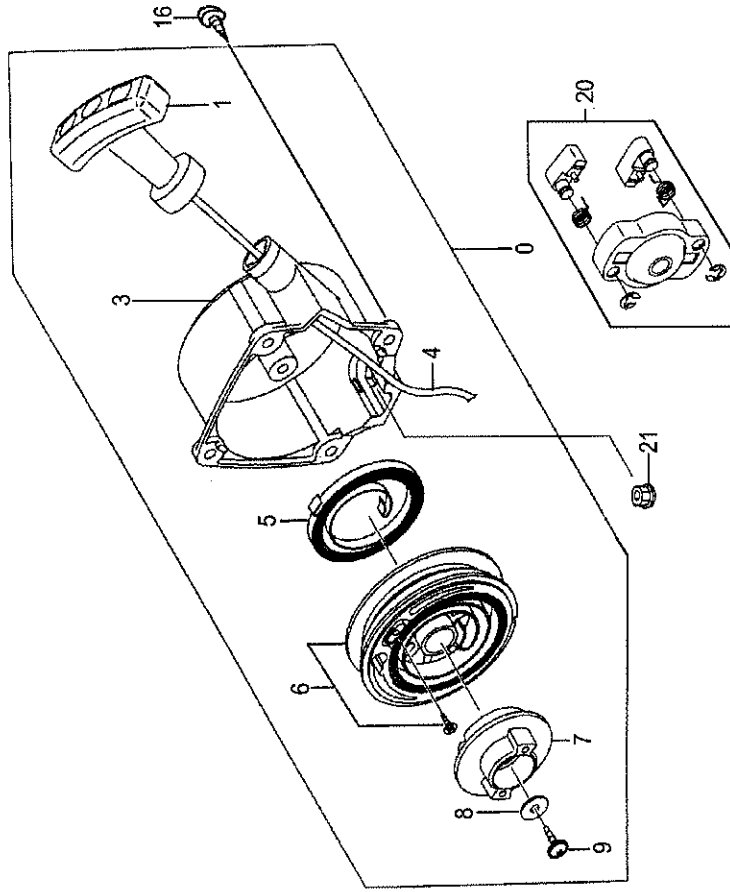

B47-05 CG22EJ(SLD) RECOIL STARTER

REF. NUMBER	PARTS NUMBER	DESCRIPTION	QTY	SERIAL NUMBER
000	669-298	RECOIL STARTER BODY ASSY	1	
001	669-324	STARTER HANDLE	1	
003	669-303	RECOIL STARTER BODY COVER	1	
004	669-317	ROPE 2.6X830	1	
005	669-313	RECOIL SPRING	1	
006	669-310	SPRING CASE ASS'Y	1	
007	669-308	STARTER ROPE REEL	1	
008	668-794	SPECIAL WASHER 5.2X15	1	
009	668-527	TAPPING SCREW D5X14	1	
016	669-550	HEX. HOLE BOLT 4X18WS	4	
020	669-340	STARTER PULLEY ASS'Y	1	
021	669-516	FLUNGE NUT 5	1