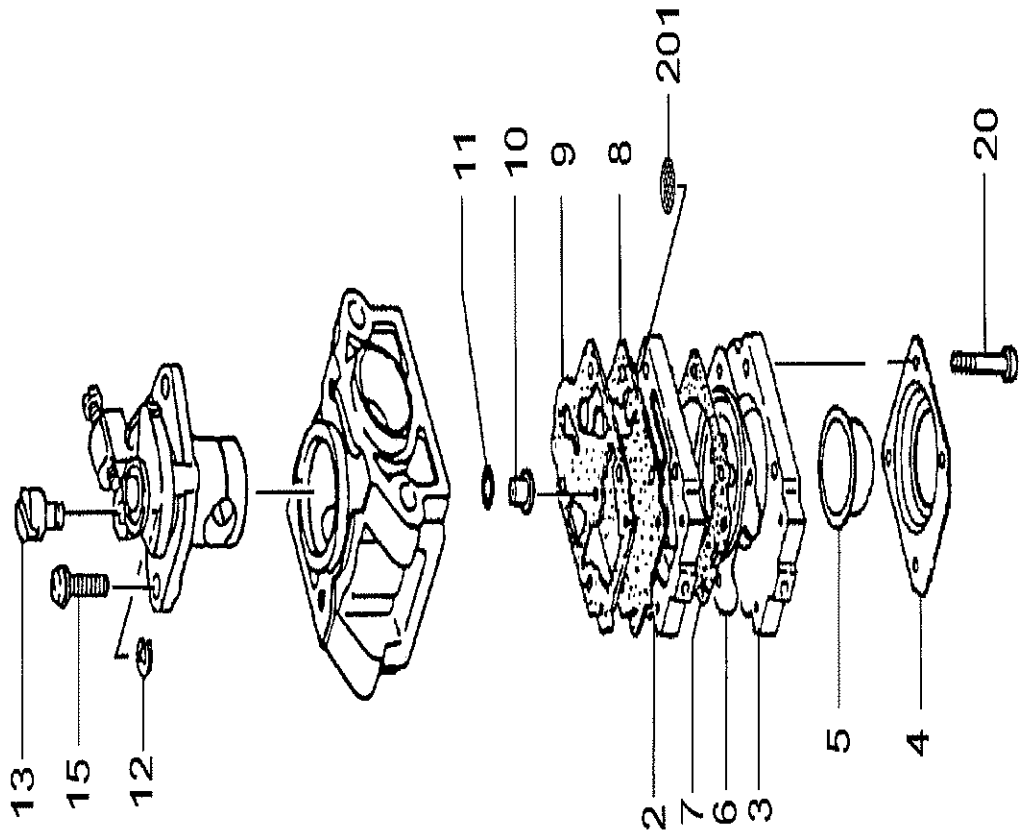

B47-07

CG22EJ(SLD) CARBURETOR

REF. NUMBER	PARTS NUMBER	DESCRIPTION	Q'TY	SERIAL NUMBER
002	668-487	PUMP BODY COMP.	1	
003	668-468	PRIMING PUMP COMP.	1	
004	668-468	DIAPHRAGM COVER	1	
005	668-468	PRIMING BODY	1	
006	669-083	METERING DIAPHRAGM COMP	1	
007	668-469	DIAPHRAGM GASKET	1	
008	668-469	PUMP DIAPHRAGM	1	
009	669-145	PUMP GASKET	1	
010	669-184	MAIN JET #38	1	
011	668-469	O-RING	1	
012	668-469	STOP RING	1	
013	668-469	SWIVEL	1	
015	668-469	THROTTLE SET SCREW	2	
020	668-469	SET SCREW	4	
201	668-470	INLET SCREEN	1