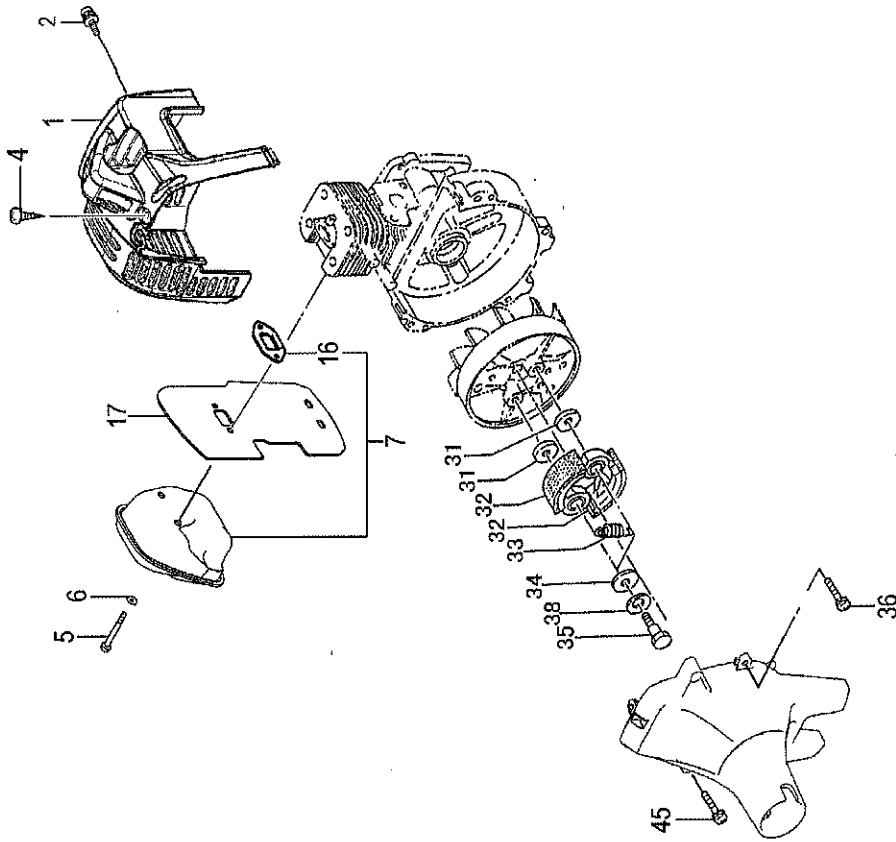

B47-04

CG22EJ(SLD) ENGINE-2

REF. NUMBER	PARTS NUMBER	DESCRIPTION	QTY	SERIAL NUMBER
001	669-2808	MUFFLER PROTECTOR BLACK	1	
002	669-5374	SCREW 4X15PS	1	
004	668-463	TAPPING SCREW D4.5X12	1	
005	668-5114	HEX. SOCKET HD. BOLT M5X5	2	
006	668-4914	WASHER M5	2	
007	669-248	MUFFLER SET	1	
016	669-2744	MUFFLER GASKET	1	
017	668-7254	HEAT SHIELD	1	
031	668-4644	CLUTCH WASHER B	2	
032	668-8614	CLUTCH SHOE COMP., T-16	2	
033	668-9434	CLUTCH SPRING	1	
034	668-4644	CLUTCH PLATE A 0.5	2	
035	668-9624	STEP BOLT	2	
036	668-4644	HEX.HOLE BOLT M5X18MWS	2	
038	668-4644	BENT WASHER 8	2	
045	668-4974	HEX.HOLE BOLT M5X30MWS	1