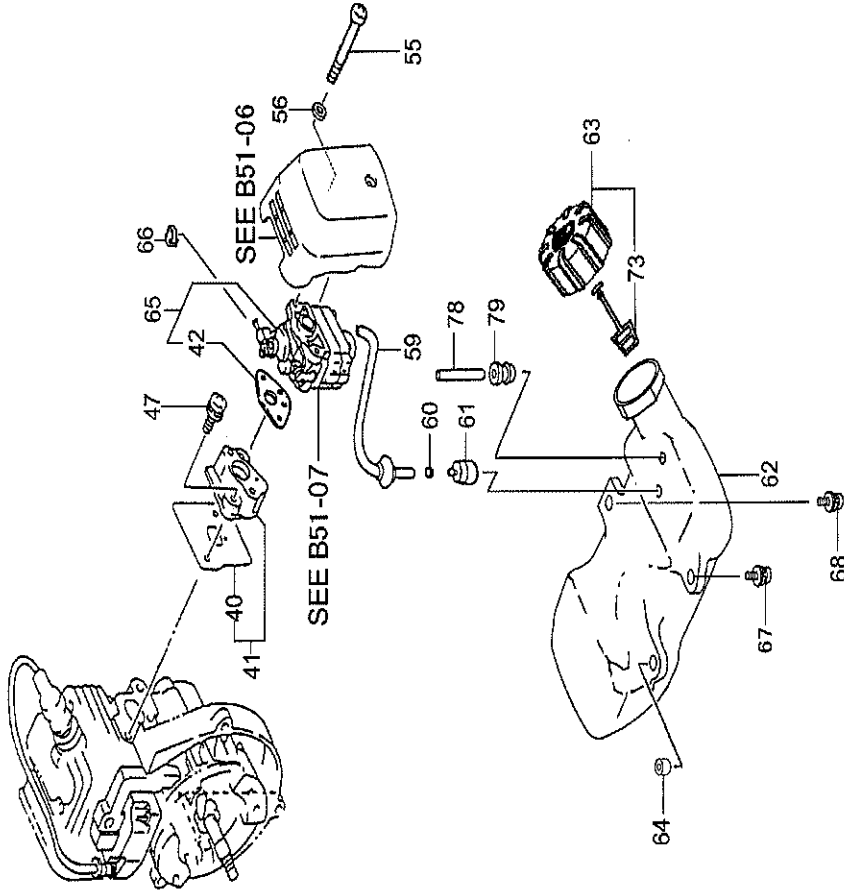

B47

CG22EJ(SLD)

Serial No.

B47-01

CG22EJ(SLD) CYLINDER/PISTON/CRANK SHAFT

REF. NUMBER	PARTS NUMBER	DESCRIPTION	QTY	SERIAL NUMBER
001	668-746	SPARK PLUG CAP ASSY	1	
002	668-576	SPARK PLUG, RCJ8Y	1	
006	668-548	CYLINDER SET	1	
007	668-458	HEX.HOLE BOLT M5X18/S	2	
009	668-570	CYLINDER GASKET	1	
011	668-611	PISTON RING	1	
012	668-586	PISTON SET	1	
013	668-459	PISTON PIN CIRCLIP	2	
014	668-601	PISTON PIN	1	
016	668-621	CRANK SHAFT COMP.	1	
040	668-788	HIGH TENSION CORD 140L	1	
043	668-459	IGNITION COIL COMP.	1	
046	668-468	HEX.HOLE BOLT 4X15/PS	2	
050	668-766	IGNITION COIL ASSY	1	
056	668-460	RUBBER CAP	1	
057	668-797	REED WIRE ASSY	1	

B47-02

CG22EJ(SLD) CRANK CASE

REF. NUMBER	PARTS NUMBER	DESCRIPTION	Q'TY	SERIAL NUMBER
019	668-4604	GEAR SHAFT SHIM 0.20	V	
019	668-4604	GEAR SHAFT SHIM 0.30	V	
031	668-6584	CRANK CASE ASS'Y	1	
032	668-4604	OIL SEAL TB 12227	2	
033	669-5534	BALL BEARING 6001 C3	2	
034	668-6714	CRANK CASE GASKET	1	
036	668-4584	HEX.HOLE BOLT M5X18/S	3	
051	668-7374	MAGNETO ROTOR COMP.	1	
052	668-4614	WASHER M8	1	
054	668-4614	HEX.NUT M8	1	

B47-03 CG22EJ(SLD) ENGINE-1

REF. NUMBER	PARTS NUMBER	DESCRIPTION	QTY	SERIAL NUMBER
040	668-9890	INLET MANIFOLD GASKET	1	
041	668-9910	CARB INSULATOR SET	1	
042	668-4610	CARBURETOR GASKET	1	
047	669-5510	HEX.HOLE BOLT 5X22/WS	2	
055	669-5350	SCREW 5X60/S	2	
056	668-4660	WASHER 5	2	
059	668-8170	SHEILD TUBE	1	
060	668-4610	CLIP,6.3 DIA.	1	
061	668-4620	PUMP FILTER BODY COMP	1	
062	669-1590	TANK	1	
063	668-5040	TANK CAP ASS'Y	1	
064	669-2240	COLLAR 5.8	3	
065	669-0510	CARBURETOR SET WYL182	1	
066	668-4620	SWIVEL CAP	1	
067	669-5500	HEX.HOLE BOLT 5X16/PS	2	
068	669-5510	SCREW 5X20WS	1	
073	668-4620	TANK CAP CHAIN	1	
078	668-4880	FUEL PIPE 3X5X80	1	
079	668-4620	RETURN GROMMET	1	