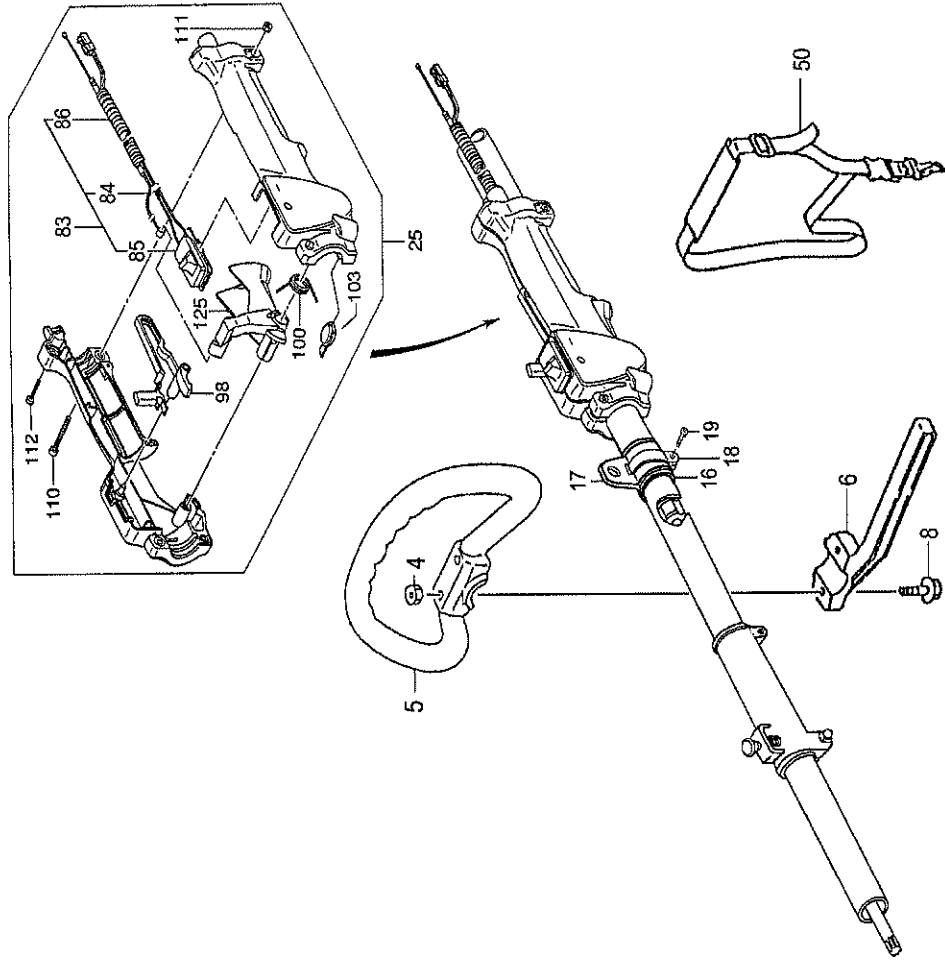

B47-08

CG22EJ(SLD) FAN CASE

REF. NUMBER	PARTS NUMBER	DESCRIPTION	Q'TY	SERIAL NUMBER
001	668-859	CLUTCH SHAFT COMP.	1	
003	668-466	STOP RING C-12 OUTER	1	
005	669-183	ANTI-VIBE RUBBER	1	
006	669-504	HEX. HOLE BOLT 5X16	1	
008	668-470	HEX.HOLE BOLT M5X25/S	1	
011	668-702	FAN CASE, OR	1	
015	668-965	PIPE HOLDER, TPE	1	
026	668-491	WASHER M5	1	
027	668-915	GEAR CASE WASHER	1	
028	668-966	METAL FITTING	1	

REF. NUMBER	PARTS NUMBER	DESCRIPTION	Q'TY	SERIAL NUMBER
004	668-483	HEX NUT 6	2	
005	668-483	HANDLE	1	
006	668-483	BARRIER (BLACK)	1	
008	668-483	BOLT 6X43/P (BLACK)	2	
016	668-926	HANGER COLLAR	1	
017	668-928	HANGER	1	
018	668-929	HANGER FIXING BRACKET	1	
019	317-775	MACHINE SCREW (W/WASHER)	1	
025	669-376	THROTTLE LEVER ASSY	1	
050	668-483	SHOULDER BELT SINGLE	1	
083	669-398	THROTTLE WIRE COMP.	1	
084	669-402	THROTTLE WIRE 4T	1	
085	668-745	STOP BUTTON COMP.	1	
086	668-752	PROTECTION TUBE 7X145L	1	
098	668-472	SAFETY LEVER	1	
100	668-472	RETURN SPRING	1	
103	668-472	BLIND PLUG	1	
110	668-480	SCREW M5X20	2	
111	668-472	CONICAL NUT 5	2	
112	668-472	SCREW M4X20 (BLACK)	4	
125	668-480	THROTTLE LEVER	1	