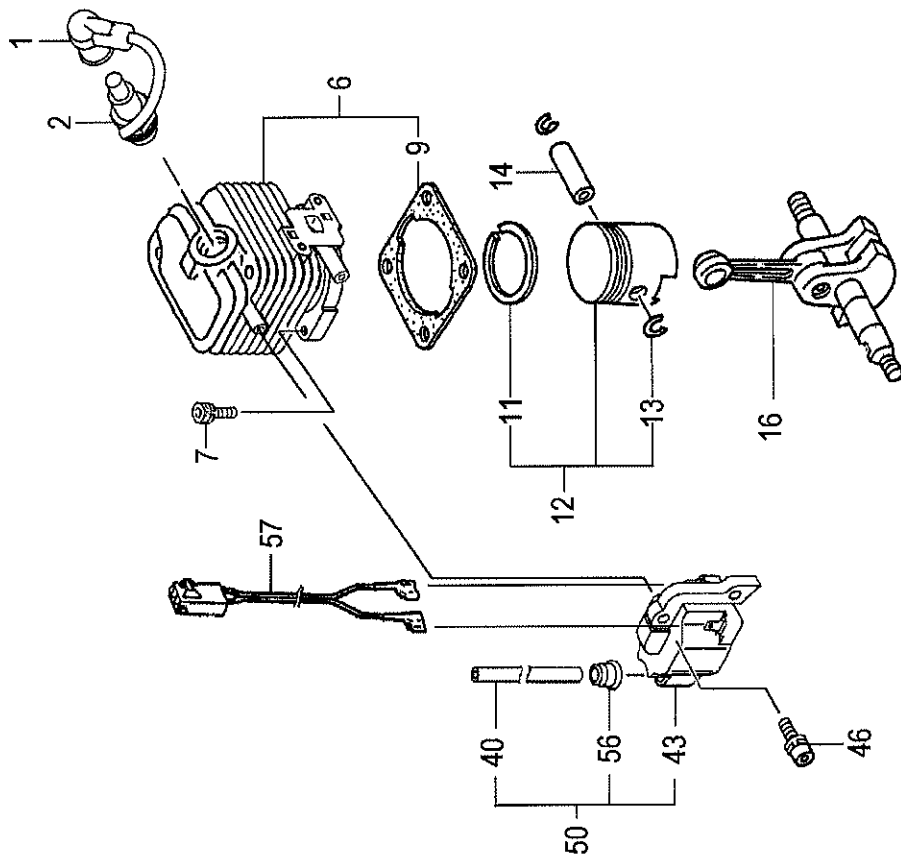

B47

CG22EJ(SLD)

Serial No.

B47-01

CG22EJ(SLD) CYLINDER/PISTON/CRANK SHAFT

REF. NUMBER	PARTS NUMBER	DESCRIPTION	QTY	SERIAL NUMBER
001	668-746	SPARK PLUG CAP ASSY	1	
002	668-576	SPARK PLUG, RCJ8Y	1	
006	668-548	CYLINDER SET	1	
007	668-458	HEX.HOLE BOLT M5X18/S	2	
009	668-570	CYLINDER GASKET	1	
011	668-611	PISTON RING	1	
012	668-586	PISTON SET	1	
013	668-459	PISTON PIN CIRCLIP	2	
014	668-601	PISTON PIN	1	
016	668-621	CRANK SHAFT COMP.	1	
040	668-788	HIGH TENSION CORD 140L	1	
043	668-459	IGNITION COIL COMP.	1	
046	668-468	HEX.HOLE BOLT 4X15/PS	2	
050	668-766	IGNITION COIL ASSY	1	
056	668-460	RUBBER CAP	1	
057	668-797	REED WIRE ASSY	1	

B47-03 CG22EJ(SLD) ENGINE-1

REF. NUMBER	PARTS NUMBER	DESCRIPTION	QTY	SERIAL NUMBER
040	668-9890	INLET MANIFOLD GASKET	1	
041	668-9910	CARB INSULATOR SET	1	
042	668-4610	CARBURETOR GASKET	1	
047	669-5510	HEX.HOLE BOLT 5X22/WS	2	
055	669-5350	SCREW 5X60/S	2	
056	668-4660	WASHER 5	2	
059	668-8170	SHEILD TUBE	1	
060	668-4610	CLIP,6.3 DIA.	1	
061	668-4620	PUMP FILTER BODY COMP	1	
062	669-1590	TANK	1	
063	668-5040	TANK CAP ASS'Y	1	
064	669-2240	COLLAR 5.8	3	
065	669-0510	CARBURETOR SET WYL182	1	
066	668-4620	SWIVEL CAP	1	
067	669-5500	HEX.HOLE BOLT 5X16/PS	2	
068	669-5510	SCREW 5X20WS	1	
073	668-4620	TANK CAP CHAIN	1	
078	668-4880	FUEL PIPE 3X5X80	1	
079	668-4620	RETURN GROMMET	1	