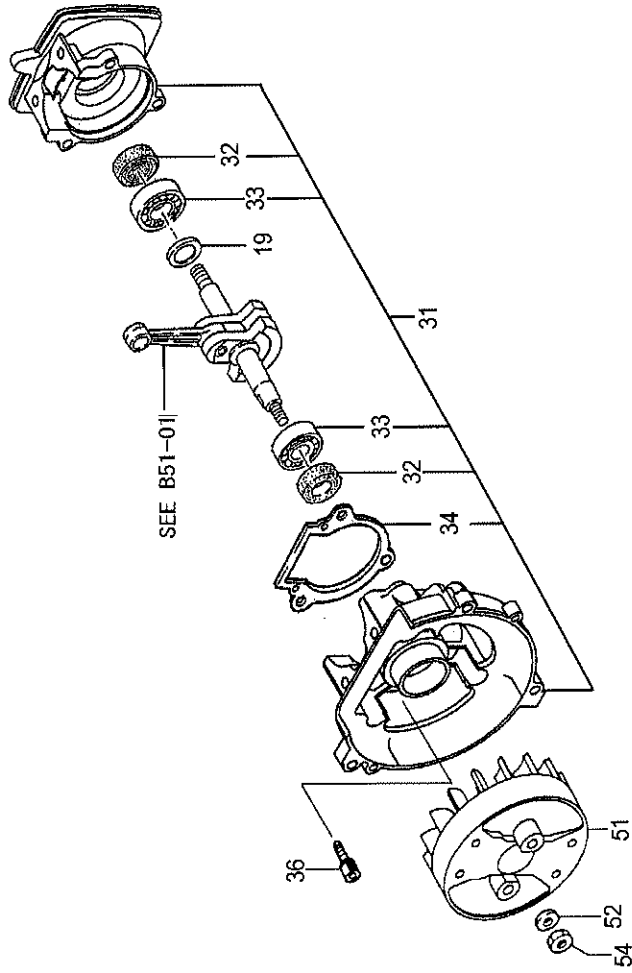

B47

CG22EJ(SLD)

Serial No.

B47-01

CG22EJ(SLD) CYLINDER/PISTON/CRANK SHAFT

REF. NUMBER	PARTS NUMBER	DESCRIPTION	QTY	SERIAL NUMBER
001	668-746	SPARK PLUG CAP ASSY	1	
002	668-576	SPARK PLUG, RCJ8Y	1	
006	668-548	CYLINDER SET	1	
007	668-458	HEX.HOLE BOLT M5X18/S	2	
009	668-570	CYLINDER GASKET	1	
011	668-611	PISTON RING	1	
012	668-586	PISTON SET	1	
013	668-459	PISTON PIN CIRCLIP	2	
014	668-601	PISTON PIN	1	
016	668-621	CRANK SHAFT COMP.	1	
040	668-788	HIGH TENSION CORD 140L	1	
043	668-459	IGNITION COIL COMP.	1	
046	668-468	HEX.HOLE BOLT 4X15/PS	2	
050	668-766	IGNITION COIL ASSY	1	
056	668-460	RUBBER CAP	1	
057	668-797	REED WIRE ASSY	1	

B47-02

CG22EJ(SLD) CRANK CASE

REF. NUMBER	PARTS NUMBER	DESCRIPTION	Q'TY	SERIAL NUMBER
019	668-4604	GEAR SHAFT SHIM 0.20	V	
019	668-4604	GEAR SHAFT SHIM 0.30	V	
031	668-6584	CRANK CASE ASS'Y	1	
032	668-4604	OIL SEAL TB 12227	2	
033	669-5534	BALL BEARING 6001 C3	2	
034	668-6714	CRANK CASE GASKET	1	
036	668-4584	HEX.HOLE BOLT M5X18/S	3	
051	668-7374	MAGNETO ROTOR COMP.	1	
052	668-4614	WASHER M8	1	
054	668-4614	HEX.NUT M8	1	

B47-03 CG22EJ(SLD) ENGINE-1

REF. NUMBER	PARTS NUMBER	DESCRIPTION	QTY	SERIAL NUMBER
040	668-9890	INLET MANIFOLD GASKET	1	
041	668-9910	CARB INSULATOR SET	1	
042	668-4610	CARBURETOR GASKET	1	
047	669-5510	HEX.HOLE BOLT 5X22/WS	2	
055	669-5350	SCREW 5X60/S	2	
056	668-4660	WASHER 5	2	
059	668-8170	SHEILD TUBE	1	
060	668-4610	CLIP,6.3 DIA.	1	
061	668-4620	PUMP FILTER BODY COMP	1	
062	669-1590	TANK	1	
063	668-5040	TANK CAP ASS'Y	1	
064	669-2240	COLLAR 5.8	3	
065	669-0510	CARBURETOR SET WYL182	1	
066	668-4620	SWIVEL CAP	1	
067	669-5500	HEX.HOLE BOLT 5X16/PS	2	
068	669-5510	SCREW 5X20WS	1	
073	668-4620	TANK CAP CHAIN	1	
078	668-4880	FUEL PIPE 3X5X80	1	
079	668-4620	RETURN GROMMET	1	