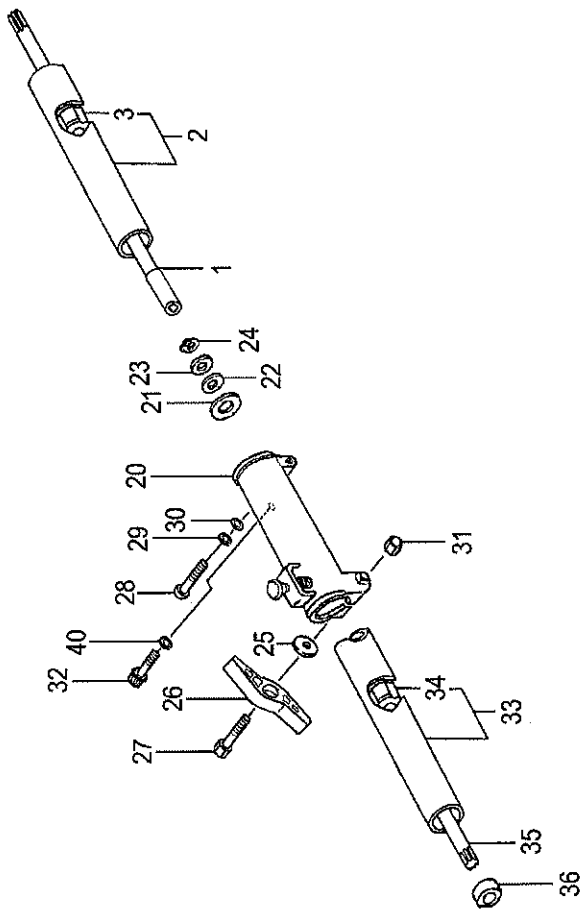

B47-07

CG22EJ(SLD) CARBURETOR

REF. NUMBER	PARTS NUMBER	DESCRIPTION	Q'TY	SERIAL NUMBER
002	668-487	PUMP BODY COMP.	1	
003	668-468	PRIMING PUMP COMP.	1	
004	668-468	DIAPHRAGM COVER	1	
005	668-468	PRIMING BODY	1	
006	669-083	METERING DIAPHRAGM COMP	1	
007	668-469	DIAPHRAGM GASKET	1	
008	668-469	PUMP DIAPHRAGM	1	
009	669-145	PUMP GASKET	1	
010	669-184	MAIN JET #38	1	
011	668-469	O-RING	1	
012	668-469	STOP RING	1	
013	668-469	SWIVEL	1	
015	668-469	THROTTLE SET SCREW	2	
020	668-469	SET SCREW	4	
201	668-470	INLET SCREEN	1	

REF. NUMBER	PARTS NUMBER	DESCRIPTION	Q'TY	SERIAL NUMBER
001	668-481	DRIVE SHAFT A	1	
002	668-930	DRIVE SHAFT PIPE COMP 742L	1	
003	668-483	BUSH ASS'Y	3	
020	668-481	JOINT CASE	1	
021	668-481	SPACER 1.6	1	
022	668-481	SPACER	1	
023	668-482	PULLEY WASHER	1	
024	668-482	STOP RING C-10, OUTER	1	
025	668-482	SPECIAL WASHER B	1	
026	668-482	HANDLE KNOB	1	
027	668-482	HEX. BOLT 6X50	1	
028	668-482	HEX. SOCKET HD. BOLT (W/BUTTON)	1	
029	668-482	S. WASHER 6	1	
030	668-482	SMALL WASHER 6 BLACK	1	
031	668-482	CAP NUT 6	1	
032	668-482	HEX. SOCKET HD. BOLT M5X12	1	
033	668-483	MAIN PIPE COMP.	1	
034	668-483	BUSH ASS'Y	3	
035	668-483	DRIVE SHAFT B 783L	1	
036	668-483	BUSHING	1	
040	668-483	SPRING WASHER 5	1	

REF. NUMBER	PARTS NUMBER	DESCRIPTION	Q'TY	SERIAL NUMBER
004	668-483	HEX NUT 6	2	
005	668-483	HANDLE	1	
006	668-483	BARRIER (BLACK)	1	
008	668-483	BOLT 6X43/P (BLACK)	2	
016	668-926	HANGER COLLAR	1	
017	668-928	HANGER	1	
018	668-929	HANGER FIXING BRACKET	1	
019	317-775	MACHINE SCREW (W/WASHER)	1	
025	669-376	THROTTLE LEVER ASSY	1	
050	668-483	SHOULDER BELT SINGLE	1	
083	669-398	THROTTLE WIRE COMP.	1	
084	669-402	THROTTLE WIRE 4T	1	
085	668-745	STOP BUTTON COMP.	1	
086	668-752	PROTECTION TUBE 7X145L	1	
098	668-472	SAFETY LEVER	1	
100	668-472	RETURN SPRING	1	
103	668-472	BLIND PLUG	1	
110	668-480	SCREW M5X20	2	
111	668-472	CONICAL NUT 5	2	
112	668-472	SCREW M4X20 (BLACK)	4	
125	668-480	THROTTLE LEVER	1	