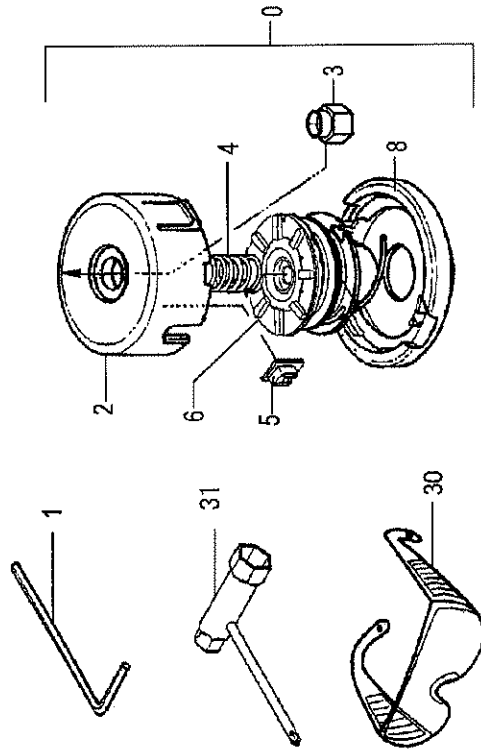

REF. NUMBER	PARTS NUMBER	DESCRIPTION	Q'TY	SERIAL NUMBER
000	669-322	NYLON HEAD ASSY Z5	1	
001	669-352	HEX. WRENCH 4	1	
002	669-327	CUTTING BODY	1	
003	668-910	SPECIAL NUT	1	
004	669-338	REEL SPRING	1	
005	669-333	EYELET	2	
006	669-329	SPOOL	1	
008	669-334	CUTTING BODY CAP	1	
030	668-476	SAFETY GLASSES	1	
031	668-497	COMBI BOX SPANNER 13X	1