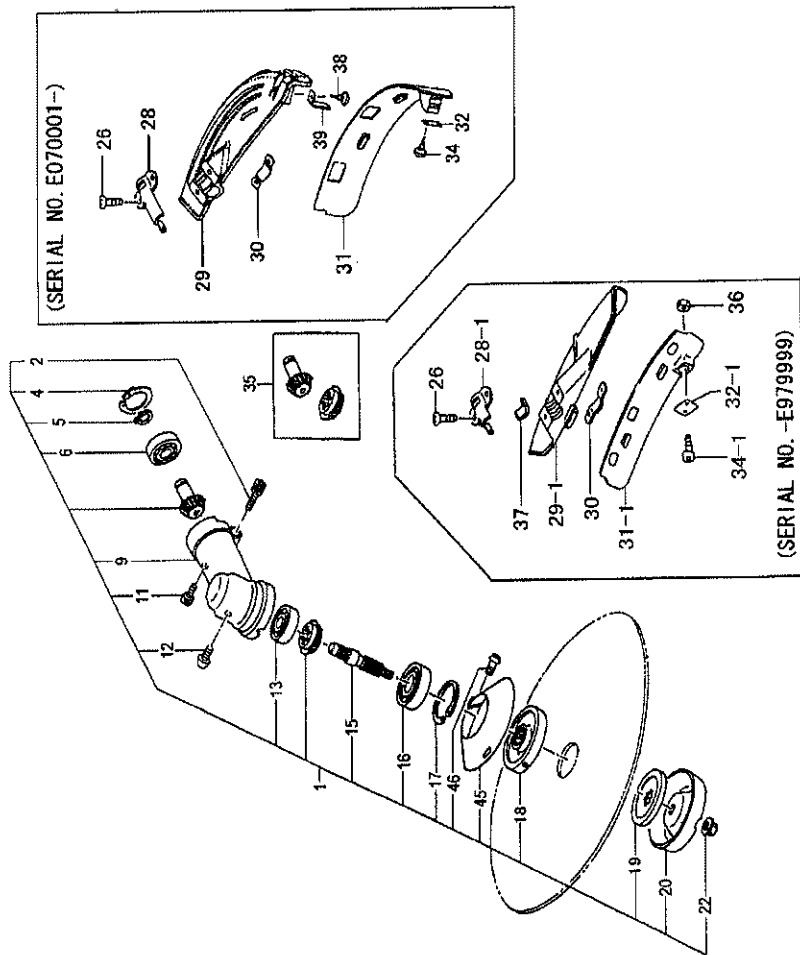

B47-08

CG22EJ(SLD) FAN CASE

REF. NUMBER	PARTS NUMBER	DESCRIPTION	Q'TY	SERIAL NUMBER
001	668-859	CLUTCH SHAFT COMP.	1	
003	668-466	STOP RING C-12 OUTER	1	
005	669-183	ANTI-VIBE RUBBER	1	
006	669-504	HEX. HOLE BOLT 5X16	1	
008	668-470	HEX.HOLE BOLT M5X25/S	1	
011	668-702	FAN CASE, OR	1	
015	668-965	PIPE HOLDER, TPE	1	
026	668-491	WASHER M5	1	
027	668-915	GEAR CASE WASHER	1	
028	668-966	METAL FITTING	1	

REF. NUMBER	PARTS NUMBER	DESCRIPTION	Q'TY	SERIAL NUMBER
001	668-481	DRIVE SHAFT A	1	
002	668-930	DRIVE SHAFT PIPE COMP 742L	1	
003	668-483	BUSH ASS'Y	3	
020	668-481	JOINT CASE	1	
021	668-481	SPACER 1.6	1	
022	668-481	SPACER	1	
023	668-482	PULLEY WASHER	1	
024	668-482	STOP RING C-10, OUTER	1	
025	668-482	SPECIAL WASHER B	1	
026	668-482	HANDLE KNOB	1	
027	668-482	HEX. BOLT 6X50	1	
028	668-482	HEX. SOCKET HD. BOLT (W/BUTTON)	1	
029	668-482	S. WASHER 6	1	
030	668-482	SMALL WASHER 6 BLACK	1	
031	668-482	CAP NUT 6	1	
032	668-482	HEX. SOCKET HD. BOLT M5X12	1	
033	668-483	MAIN PIPE COMP.	1	
034	668-483	BUSH ASS'Y	3	
035	668-483	DRIVE SHAFT B 783L	1	
036	668-483	BUSHING	1	
040	668-483	SPRING WASHER 5	1	

REF. NUMBER	PARTS NUMBER	DESCRIPTION	Q'TY	SERIAL NUMBER
004	668-483	HEX NUT 6	2	
005	668-483	HANDLE	1	
006	668-483	BARRIER (BLACK)	1	
008	668-483	BOLT 6X43/P (BLACK)	2	
016	668-926	HANGER COLLAR	1	
017	668-928	HANGER	1	
018	668-929	HANGER FIXING BRACKET	1	
019	317-775	MACHINE SCREW (W/WASHER)	1	
025	669-376	THROTTLE LEVER ASSY	1	
050	668-483	SHOULDER BELT SINGLE	1	
083	669-398	THROTTLE WIRE COMP.	1	
084	669-402	THROTTLE WIRE 4T	1	
085	668-745	STOP BUTTON COMP.	1	
086	668-752	PROTECTION TUBE 7X145L	1	
098	668-472	SAFETY LEVER	1	
100	668-472	RETURN SPRING	1	
103	668-472	BLIND PLUG	1	
110	668-480	SCREW M5X20	2	
111	668-472	CONICAL NUT 5	2	
112	668-472	SCREW M4X20 (BLACK)	4	
125	668-480	THROTTLE LEVER	1	