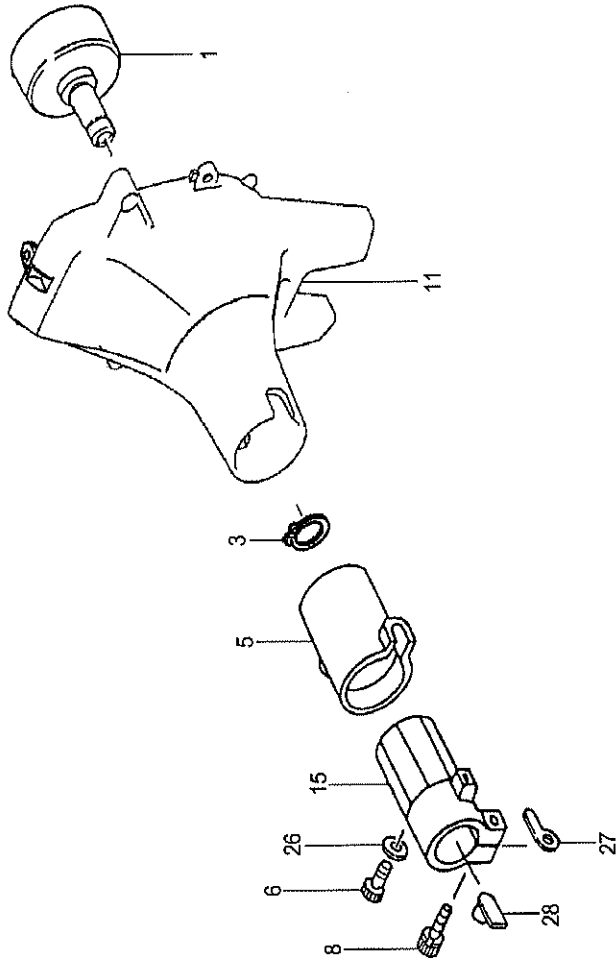

B47-08

CG22EJ(SLD) FAN CASE

REF. NUMBER	PARTS NUMBER	DESCRIPTION	Q'TY	SERIAL NUMBER
001	668-859	CLUTCH SHAFT COMP.	1	
003	668-466	STOP RING C-12 OUTER	1	
005	669-183	ANTI-VIBE RUBBER	1	
006	669-504	HEX. HOLE BOLT 5X16	1	
008	668-470	HEX.HOLE BOLT M5X25/S	1	
011	668-702	FAN CASE, OR	1	
015	668-965	PIPE HOLDER, TPE	1	
026	668-491	WASHER M5	1	
027	668-915	GEAR CASE WASHER	1	
028	668-966	METAL FITTING	1