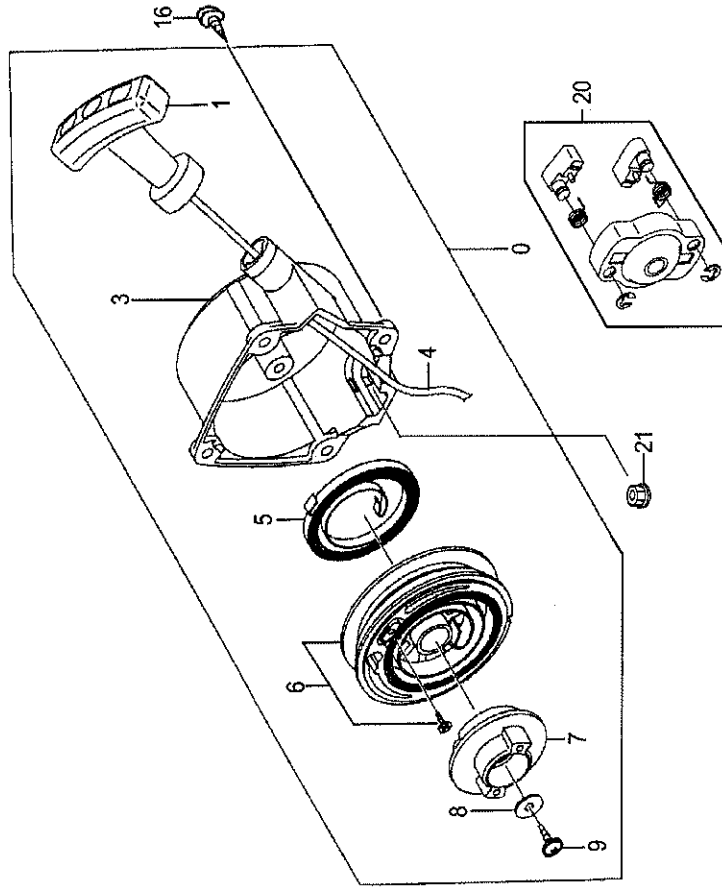

B43-05 CG22EJ(S) RECOIL STARTER

REF. NUMBER	PARTS NUMBER	DESCRIPTION	QTY	SERIAL NUMBER
000	669-298	RECOIL STARTER BODY ASS'Y	1	
001	669-324	STARTER HANDLE	1	
003	669-303	RECOIL STARTER BODY COMP	1	
004	669-317	ROPE 2.6X830	1	
005	669-313	RECOIL SPRING	1	
006	669-310	SPRING CASE ASS'Y	1	
007	669-308	STARTER ROPE REEL	1	
008	668-794	SPECIAL WASHER 5.2X15	1	
009	668-527	TAPPING SCREW D5X14	1	
016	669-550	HEX. HOLE BOLT 4X18WS	4	
020	669-340	STARTER PULLEY ASS'Y	1	
021	669-516	FLUNGE NUT 5	1