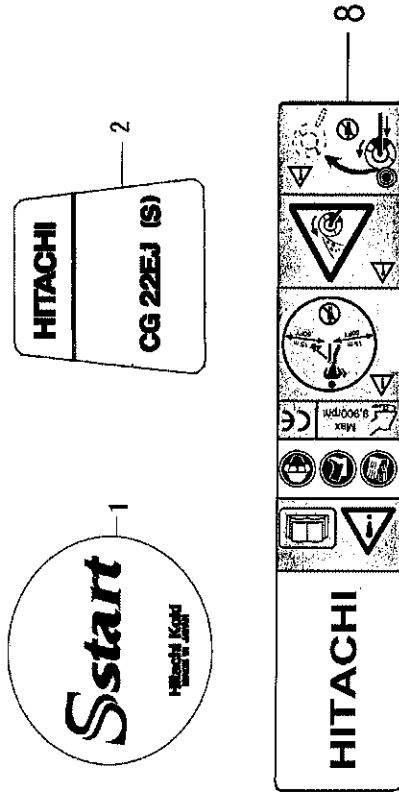

B43-12 CG22EJ(S) LABELS

REF. NUMBER	PARTS NUMBER	DESCRIPTION	QTY	SERIAL NUMBER
001	669-4471	STARTER MARK	1	
002	669-4653	SYMBOL MARK CG22EJ(S)	1	
008	668-4850	CAUTION MARK 9900RPM	1