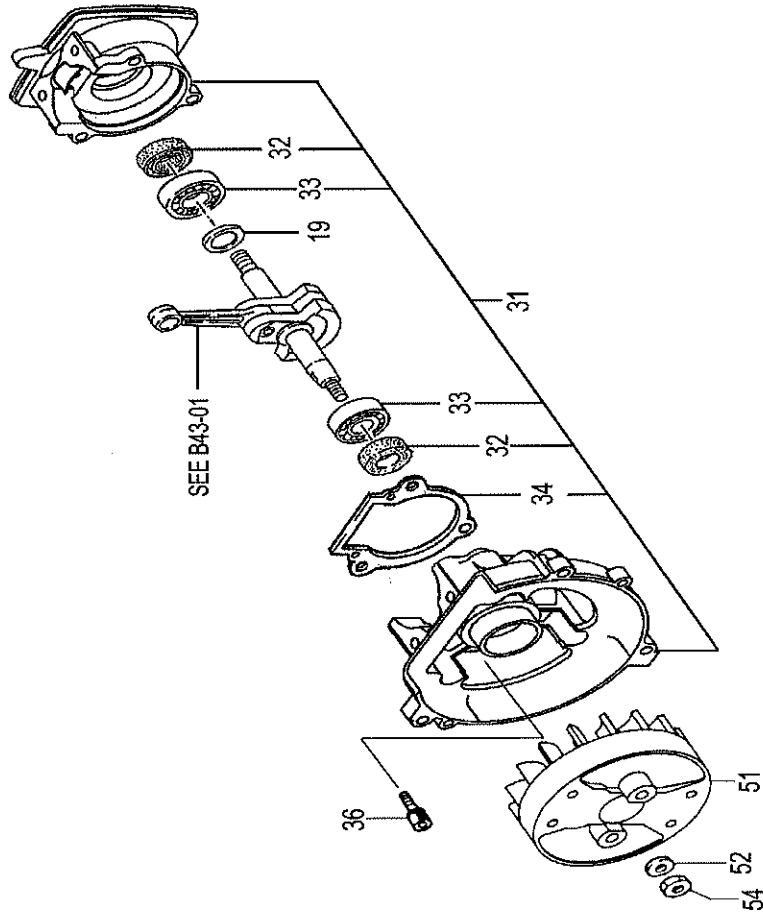

B43-02

CG22EJ(S) CRANK CASE

REF. NUMBER	PARTS NUMBER	DESCRIPTION	QTY	SERIAL NUMBER
019	668-460	GEAR SHAFT SHIM 0.20	V	
019	668-460	GEAR SHAFT SHIM 0.30	V	
031	668-658	CRANK CASE ASSY	1	
032	668-460	OIL SEAL TB 12227	2	
033	669-553	BALL BEARING 6001 C3	2	
034	668-671	CRANK CASE GASKET	1	
036	668-458	HEX.HOLE BOLT M5X18/S	3	
051	668-737	MAGNETO ROTOR COMP.	1	
052	668-461	WASHER M8	1	
054	668-461	HEX.NUT M8	1