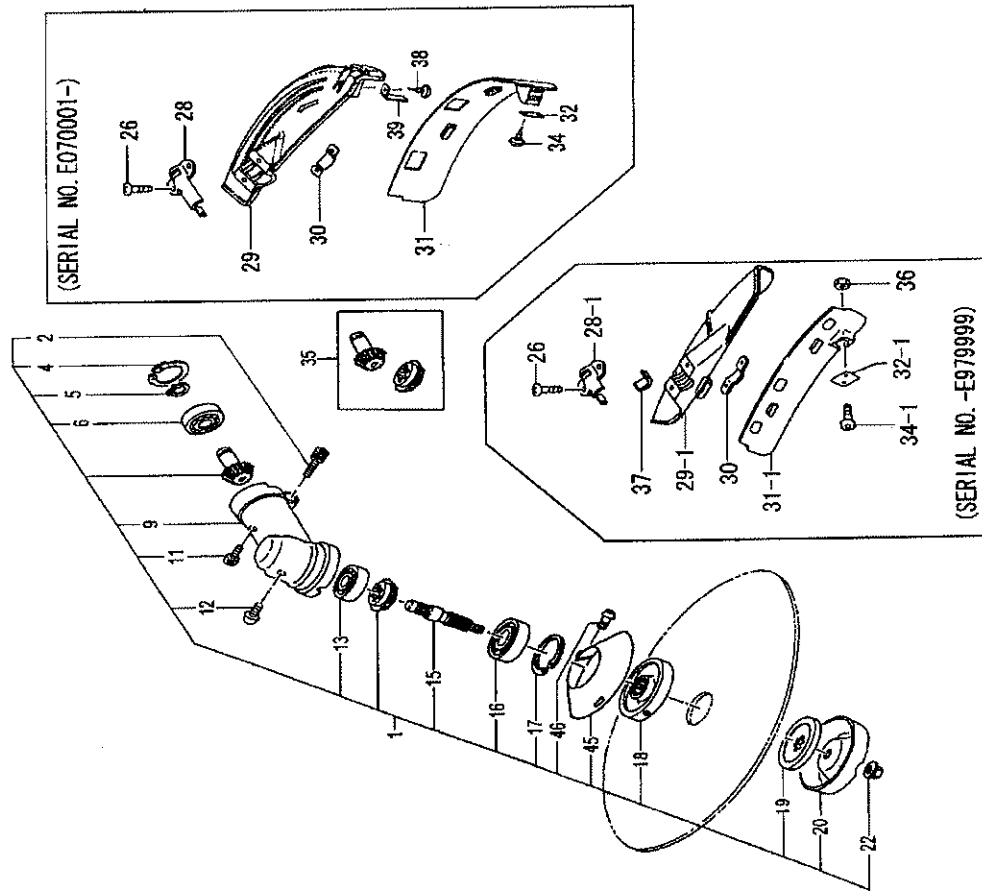

B43-08

CG22EJ(S) FAN CASE

REF. NUMBER	PARTS NUMBER	DESCRIPTION	Q'TY	SERIAL NUMBER
001	668-8593	CLUTCH SHAFT COMP.	1	
003	668-4664	STOP RING C-12 OUTER	1	
005	669-1833	ANTI-VIBE RUBBER	1	
006	669-5044	HEX. HOLE BOLT 5X16	1	
008	668-4703	HEX.HOLE BOLT M5X25/S	1	
011	668-7023	FAN CASE, OR	1	
015	668-9653	PIPE HOLDER, TPE	1	
026	668-4913	WASHER M5	1	
027	668-9153	GEAR CASE WASHER	1	
028	668-9664	METAL FITTING	1	

REF. NUMBER	PARTS NUMBER	DESCRIPTION	Q'TY	SERIAL NUMBER
001	668-9474	DRIVE SHAFT 1480L	1	
002	668-9386	DRIVE SHAFT PIPE COMP.	1	
003	668-9514	BUSHING ASS'Y	5	
016	668-9264	HANGER COLLAR	1	
017	668-928	HANGER	1	
018	668-9294	HANGER FIXING BRACKET	1	
019	317-775	MACHINE SCREW (W/WASHERS) M5X24	1	
063	668-4704	HANDLE GRIP	1	
064	668-4704	HEX.HOLE BOLT M5X25/S	4	
066	668-4714	HANDLE BRACKET A	1	
067	668-4714	HANDLE BRACKET B	1	
068	668-4714	HANDLE BRACKET RUBBER	1	
069	668-4714	HANDLE BRACKET C	1	
071	668-4714	HEX.HOLE BUTTON SCREW 6X25S	2	
074	668-4714	CLAMP B.	3	
075	668-4714	LEFT HANDLE	1	
084	668-7544	PROTECTION 7X825L	1	
091	668-4714	SHOULDER BELT CR DOUBLE	1	
092	668-4714	RIGHT HANDLE	1	
095	669-3764	THROTTLE LEVER ASS'Y	1	
098	668-472	SAFETY LEVER	1	
100	668-472	RETURN SPRING	1	
101	668-472	THROTTLE LEVER	1	
103	668-472	BLIND PLUG	1	
106	668-472	SCREW M4X20 (BLACK)	2	
107	668-472	SCREW 5X30 (BLACK)	1	
108	668-472	CONTAL NUT 5	1	
110	668-745	STOP BUTTON COMP.	1	
120	669-402	THROTTLE WIRE	1	
125	669-398	THROTTLE WIRE COMP.	1	