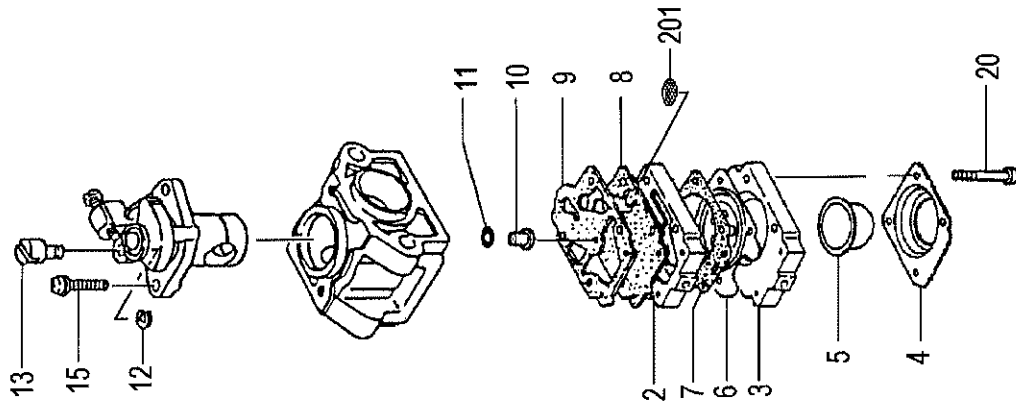

B43-07

CG22EJ(S) CARBURETOR

REF. NUMBER	PARTS NUMBER	DESCRIPTION	QTY	SERIAL NUMBER
002	668-4874	PUMP BODY COMP.	1	
003	668-4684	PRIMING PUMP COMP.	1	
004	668-4684	DIAPHRAGM COVER	1	
005	668-4684	PRIMING BODY	1	
006	669-0834	METERING DIAPHRAGM CO	1	
007	668-4694	DIAPHRAGM GASKET	1	
008	668-4694	PUMP DIAPHRAGM	1	
009	669-1454	PUMP GASKET	1	
010	669-1844	MAIN JET #38	1	
011	668-4694	O-RING	1	
012	668-4694	STOP RING	1	
013	668-4694	SWIVEL	1	
015	668-4694	THROTTLE SET SCREW	2	
020	668-4694	SET SCREW	4	
201	668-4704	INLET SCREEN	1