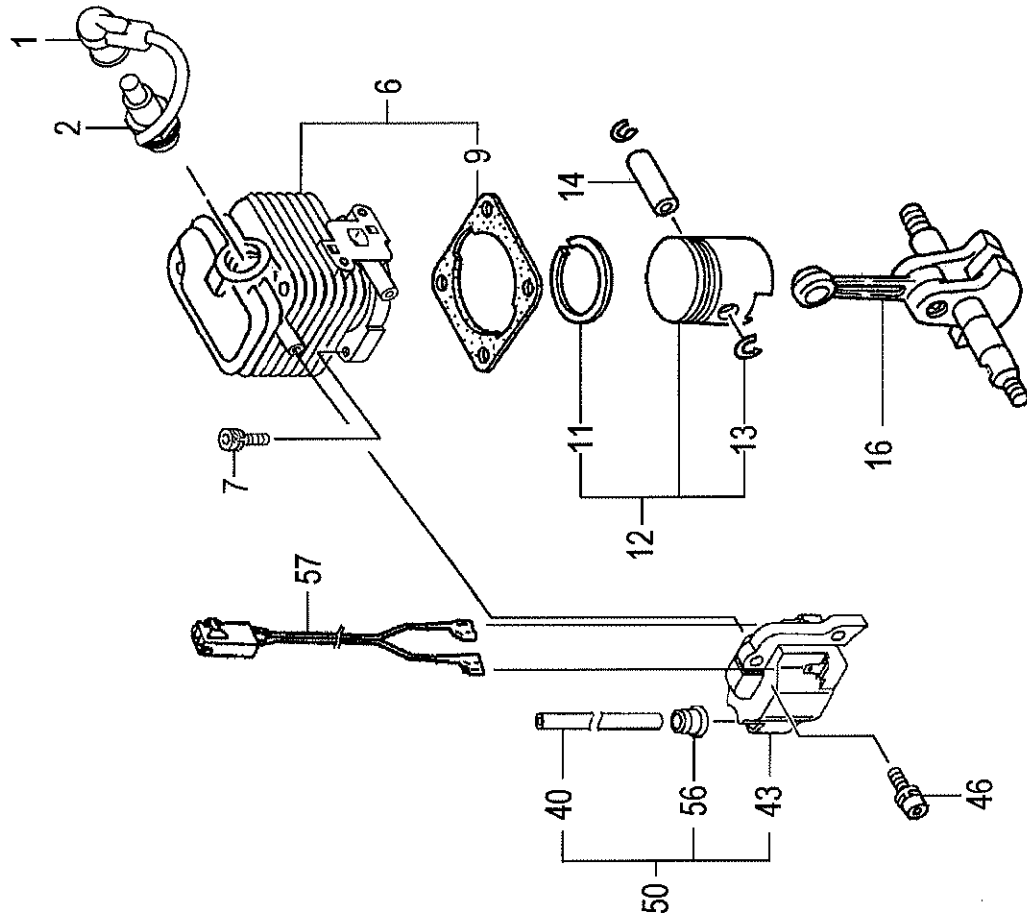

B43

CG22EJ(S)

Serial No.

B43-01

CG22EJ(S) CYLINDER/PISTON/CRANK SHAFT

REF. NUMBER	PARTS NUMBER	DESCRIPTION	QTY	SERIAL NUMBER
001	668-746	SPARK PLUG CAP ASS'Y	1	
002	668-576	SPARK PLUG, RCJ8Y	1	
006	668-548	CYLINDER SET	1	
007	668-458	HEX.HOLE BOLT M5X18/S	2	
009	668-570	CYLINDER GASKET	1	
011	668-611	PISTON RING	1	
012	668-586	PISTON SET	1	
013	668-459	PISTON PIN CIRCLIP	2	
014	668-601	PISTON PIN	1	
016	668-621	CRANK SHAFT COMP.	1	
040	668-788	HIGH TENSION CORD 140L	1	
043	668-459	IGNITION COIL COMP.	1	
046	668-468	HEX.HOLE BOLT 4X15/PS	2	
050	668-766	IGNITION COIL ASS'Y	1	
056	668-460	RUBBER CAP	1	
057	668-797	REED WIRE ASS'Y	1	

B43-03 CG22EJ(S) ENGINE-1

REF. NUMBER	PARTS NUMBER	DESCRIPTION	Q'TY	SERIAL NUMBER
040	668-989	INLET MANIFOLD GASKET	1	
041	668-991	CARB INSULATOR SET	1	
042	668-461	CARBURETOR GASKET	1	
047	669-551	HEX.HOLE BOLT 5X22/WS	2	
055	669-535	SCREW 5X60/S	2	
056	668-466	WASHER 5	2	
059	668-817	SHEILD TUBE	1	
060	668-461	CLIP,6.3 DIA.	1	
061	668-462	PUMP FILTER BODY COMP	1	
062	669-159	TANK	1	
063	668-504	TANK CAP ASS'Y	1	
064	669-224	COLLAR 5.8	3	
065	669-051	CARBURETOR SET WYL182	1	
066	668-462	SWIVEL CAP	1	
067	669-550	HEX.HOLE BOLT 5X16/PS	2	
068	669-551	SCREW 5X20WS	1	
073	668-462	TANK CAP CHAIN	1	
078	668-488	FUEL PIPE 3X5X80	1	
079	668-462	RETURN GROMMET	1	

REF. NUMBER	PARTS NUMBER	DESCRIPTION	Q'TY	SERIAL NUMBER
001	669-280	MUFFLER PROTECTOR BLA	1	
002	669-537	SCREW 4X15PS	1	
004	668-463	TAPPING SCREW D4.5X12	1	
005	668-511	HEX. SOCKET HD. BOLT M5	2	
006	668-491	WASHER M5	2	
007	669-248	MUFFLER SET	1	
016	669-274	MUFFLER GASKET	1	
017	668-725	HEAT SHIELD	1	
031	668-464	CLUTCH WASHER B	2	
032	668-861	CLUTCH SHOE COMP., T-16	2	
033	668-943	CLUTCH SPRING	1	
034	668-464	CLUTCH PLATE A 0.5	2	
035	668-962	STEP BOLT	2	
036	668-464	HEX.HOLE BOLT M5X18/WS	2	
038	668-464	BENT WASHER 8	2	
045	668-497	HEX.HOLE BOLT M5X30/WS	1	
063	668-801	CORD CLAMP COMP.	1	