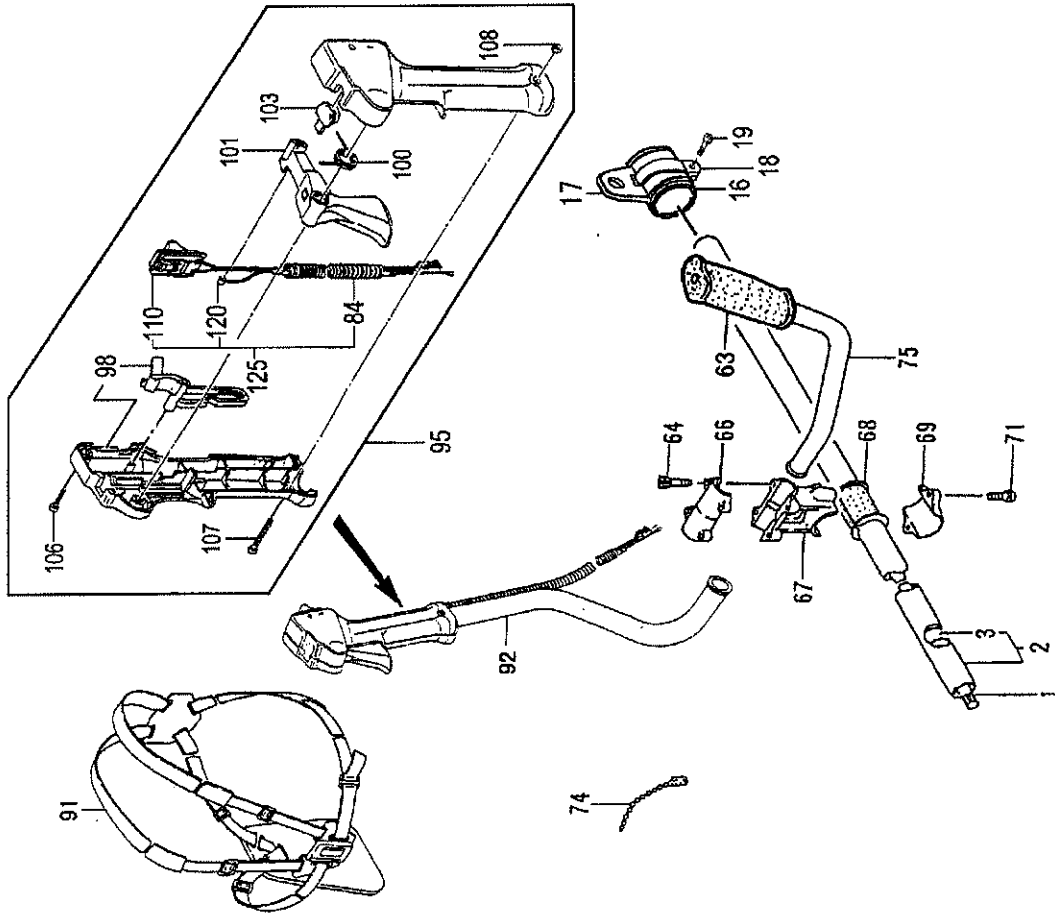

B43-07

CG22EJ(S) CARBURETOR

REF. NUMBER	PARTS NUMBER	DESCRIPTION	QTY	SERIAL NUMBER
002	668-4874	PUMP BODY COMP.	1	
003	668-4684	PRIMING PUMP COMP.	1	
004	668-4684	DIAPHRAGM COVER	1	
005	668-4684	PRIMING BODY	1	
006	669-0834	METERING DIAPHRAGM CO	1	
007	668-4694	DIAPHRAGM GASKET	1	
008	668-4694	PUMP DIAPHRAGM	1	
009	669-1454	PUMP GASKET	1	
010	669-1844	MAIN JET #38	1	
011	668-4694	O-RING	1	
012	668-4694	STOP RING	1	
013	668-4694	SWIVEL	1	
015	668-4694	THROTTLE SET SCREW	2	
020	668-4694	SET SCREW	4	
201	668-4704	INLET SCREEN	1	

REF. NUMBER	PARTS NUMBER	DESCRIPTION	Q'TY	SERIAL NUMBER
001	668-9474	DRIVE SHAFT 1480L	1	
002	668-9386	DRIVE SHAFT PIPE COMP.	1	
003	668-9514	BUSHING ASS'Y	5	
016	668-9264	HANGER COLLAR	1	
017	668-928	HANGER	1	
018	668-9294	HANGER FIXING BRACKET	1	
019	317-775	MACHINE SCREW (W/WASHERS) M5X24	1	
063	668-4704	HANDLE GRIP	1	
064	668-4704	HEX.HOLE BOLT M5X25/S	4	
066	668-4714	HANDLE BRACKET A	1	
067	668-4714	HANDLE BRACKET B	1	
068	668-4714	HANDLE BRACKET RUBBER	1	
069	668-4714	HANDLE BRACKET C	1	
071	668-4714	HEX.HOLE BUTTON SCREW 6X25S	2	
074	668-4714	CLAMP B.	3	
075	668-4714	LEFT HANDLE	1	
084	668-7544	PROTECTION 7X825L	1	
091	668-4714	SHOULDER BELT CR DOUBLE	1	
092	668-4714	RIGHT HANDLE	1	
095	669-3764	THROTTLE LEVER ASS'Y	1	
098	668-472	SAFETY LEVER	1	
100	668-472	RETURN SPRING	1	
101	668-472	THROTTLE LEVER	1	
103	668-472	BLIND PLUG	1	
106	668-472	SCREW M4X20 (BLACK)	2	
107	668-472	SCREW 5X30 (BLACK)	1	
108	668-472	CONTAL NUT 5	1	
110	668-745	STOP BUTTON COMP.	1	
120	669-402	THROTTLE WIRE	1	
125	669-398	THROTTLE WIRE COMP.	1	

REF. NUMBER	PARTS NUMBER	DESCRIPTION	Q'TY	SERIAL NUMBER
000	669-322	NYLON HEAD ASSY Z5	1	
001	669-352	HEX. WRENCH 4	1	
002	669-327	CUTTING BODY	1	
003	668-910	SPECIAL NUT	1	
004	669-338	REEL SPRING	1	
005	669-333	EYELET	2	
006	669-329	SPOOL	1	
008	669-334	CUTTING BODY CAP	1	
010	668-476	CUTTING BLADE 4X230, TYPE M	1	
030	668-476	SAFETY GLASSES	1	
031	668-497	COMBI BOX SPANNER 13X19 PLUS	1	
035	668-476	CUTTER COVER	2	