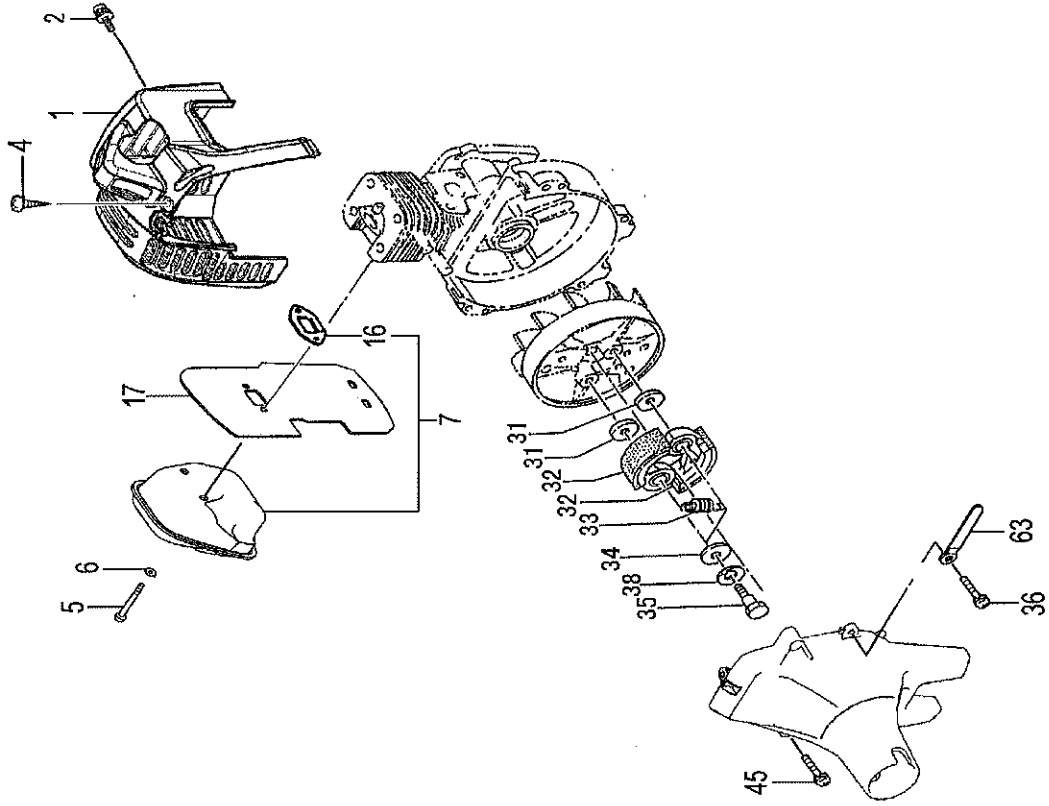

B43

CG22EJ(S)

Serial No.

B43-01

CG22EJ(S) CYLINDER/PISTON/CRANK SHAFT

REF. NUMBER	PARTS NUMBER	DESCRIPTION	QTY	SERIAL NUMBER
001	668-746	SPARK PLUG CAP ASS'Y	1	
002	668-576	SPARK PLUG, RCJ8Y	1	
006	668-548	CYLINDER SET	1	
007	668-458	HEX.HOLE BOLT M5X18/S	2	
009	668-570	CYLINDER GASKET	1	
011	668-611	PISTON RING	1	
012	668-586	PISTON SET	1	
013	668-459	PISTON PIN CIRCLIP	2	
014	668-601	PISTON PIN	1	
016	668-621	CRANK SHAFT COMP.	1	
040	668-788	HIGH TENSION CORD 140L	1	
043	668-459	IGNITION COIL COMP.	1	
046	668-468	HEX.HOLE BOLT 4X15/PS	2	
050	668-766	IGNITION COIL ASS'Y	1	
056	668-460	RUBBER CAP	1	
057	668-797	REED WIRE ASS'Y	1	

B43-03 CG22EJ(S) ENGINE-1

REF. NUMBER	PARTS NUMBER	DESCRIPTION	Q'TY	SERIAL NUMBER
040	668-989	INLET MANIFOLD GASKET	1	
041	668-991	CARB INSULATOR SET	1	
042	668-461	CARBURETOR GASKET	1	
047	669-551	HEX.HOLE BOLT 5X22/WS	2	
055	669-535	SCREW 5X60/S	2	
056	668-466	WASHER 5	2	
059	668-817	SHEILD TUBE	1	
060	668-461	CLIP,6.3 DIA.	1	
061	668-462	PUMP FILTER BODY COMP	1	
062	669-159	TANK	1	
063	668-504	TANK CAP ASS'Y	1	
064	669-224	COLLAR 5.8	3	
065	669-051	CARBURETOR SET WYL182	1	
066	668-462	SWIVEL CAP	1	
067	669-550	HEX.HOLE BOLT 5X16/PS	2	
068	669-551	SCREW 5X20WS	1	
073	668-462	TANK CAP CHAIN	1	
078	668-488	FUEL PIPE 3X5X80	1	
079	668-462	RETURN GROMMET	1	

REF. NUMBER	PARTS NUMBER	DESCRIPTION	Q'TY	SERIAL NUMBER
001	669-280	MUFFLER PROTECTOR BLA	1	
002	669-537	SCREW 4X15PS	1	
004	668-463	TAPPING SCREW D4.5X12	1	
005	668-511	HEX. SOCKET HD. BOLT M5	2	
006	668-491	WASHER M5	2	
007	669-248	MUFFLER SET	1	
016	669-274	MUFFLER GASKET	1	
017	668-725	HEAT SHIELD	1	
031	668-464	CLUTCH WASHER B	2	
032	668-861	CLUTCH SHOE COMP., T-16	2	
033	668-943	CLUTCH SPRING	1	
034	668-464	CLUTCH PLATE A 0.5	2	
035	668-962	STEP BOLT	2	
036	668-464	HEX.HOLE BOLT M5X18/WS	2	
038	668-464	BENT WASHER 8	2	
045	668-497	HEX.HOLE BOLT M5X30/WS	1	
063	668-801	CORD CLAMP COMP.	1	