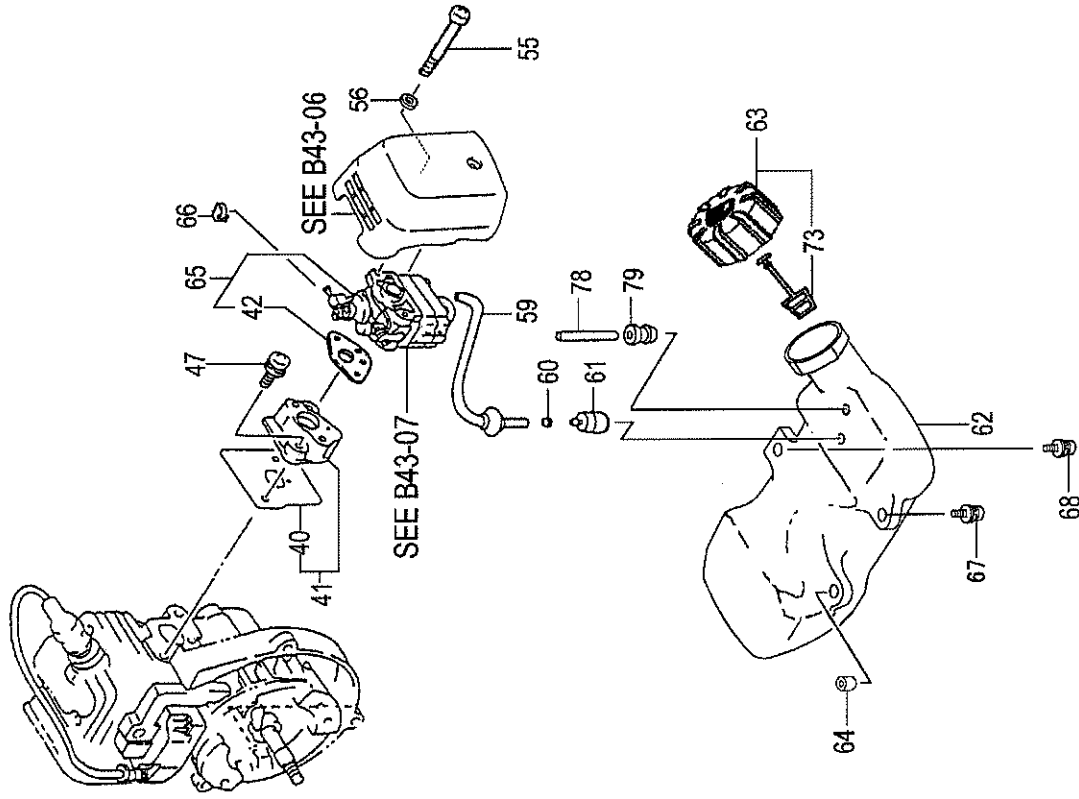

B43

CG22EJ(S)

Serial No.

B43-01

CG22EJ(S) CYLINDER/PISTON/CRANK SHAFT

REF. NUMBER	PARTS NUMBER	DESCRIPTION	QTY	SERIAL NUMBER
001	668-746	SPARK PLUG CAP ASS'Y	1	
002	668-576	SPARK PLUG, RCJ8Y	1	
006	668-548	CYLINDER SET	1	
007	668-458	HEX.HOLE BOLT M5X18/S	2	
009	668-570	CYLINDER GASKET	1	
011	668-611	PISTON RING	1	
012	668-586	PISTON SET	1	
013	668-459	PISTON PIN CIRCLIP	2	
014	668-601	PISTON PIN	1	
016	668-621	CRANK SHAFT COMP.	1	
040	668-788	HIGH TENSION CORD 140L	1	
043	668-459	IGNITION COIL COMP.	1	
046	668-468	HEX.HOLE BOLT 4X15/PS	2	
050	668-766	IGNITION COIL ASS'Y	1	
056	668-460	RUBBER CAP	1	
057	668-797	REED WIRE ASS'Y	1	

B43-03 CG22EJ(S) ENGINE-1

REF. NUMBER	PARTS NUMBER	DESCRIPTION	Q'TY	SERIAL NUMBER
040	668-989	INLET MANIFOLD GASKET	1	
041	668-991	CARB INSULATOR SET	1	
042	668-461	CARBURETOR GASKET	1	
047	669-551	HEX.HOLE BOLT 5X22/WS	2	
055	669-535	SCREW 5X60/S	2	
056	668-466	WASHER 5	2	
059	668-817	SHEILD TUBE	1	
060	668-461	CLIP,6.3 DIA.	1	
061	668-462	PUMP FILTER BODY COMP	1	
062	669-159	TANK	1	
063	668-504	TANK CAP ASS'Y	1	
064	669-224	COLLAR 5.8	3	
065	669-051	CARBURETOR SET WYL182	1	
066	668-462	SWIVEL CAP	1	
067	669-550	HEX.HOLE BOLT 5X16/PS	2	
068	669-551	SCREW 5X20WS	1	
073	668-462	TANK CAP CHAIN	1	
078	668-488	FUEL PIPE 3X5X80	1	
079	668-462	RETURN GROMMET	1	

REF. NUMBER	PARTS NUMBER	DESCRIPTION	Q'TY	SERIAL NUMBER
001	669-280	MUFFLER PROTECTOR BLA	1	
002	669-537	SCREW 4X15PS	1	
004	668-463	TAPPING SCREW D4.5X12	1	
005	668-511	HEX. SOCKET HD. BOLT M5	2	
006	668-491	WASHER M5	2	
007	669-248	MUFFLER SET	1	
016	669-274	MUFFLER GASKET	1	
017	668-725	HEAT SHIELD	1	
031	668-464	CLUTCH WASHER B	2	
032	668-861	CLUTCH SHOE COMP., T-16	2	
033	668-943	CLUTCH SPRING	1	
034	668-464	CLUTCH PLATE A 0.5	2	
035	668-962	STEP BOLT	2	
036	668-464	HEX.HOLE BOLT M5X18/WS	2	
038	668-464	BENT WASHER 8	2	
045	668-497	HEX.HOLE BOLT M5X30/WS	1	
063	668-801	CORD CLAMP COMP.	1	