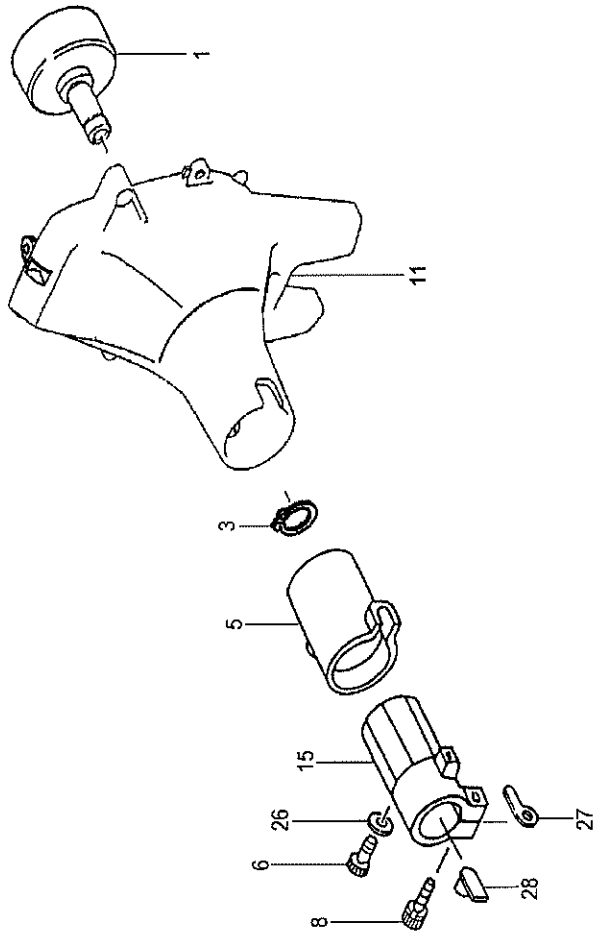

B43-08

CG22EJ(S) FAN CASE

REF. NUMBER	PARTS NUMBER	DESCRIPTION	Q'TY	SERIAL NUMBER
001	668-8593	CLUTCH SHAFT COMP.	1	
003	668-4664	STOP RING C-12 OUTER	1	
005	669-1833	ANTI-VIBE RUBBER	1	
006	669-5044	HEX. HOLE BOLT 5X16	1	
008	668-4703	HEX.HOLE BOLT M5X25/S	1	
011	668-7023	FAN CASE, OR	1	
015	668-9653	PIPE HOLDER, TPE	1	
026	668-4913	WASHER M5	1	
027	668-9153	GEAR CASE WASHER	1	
028	668-9664	METAL FITTING	1