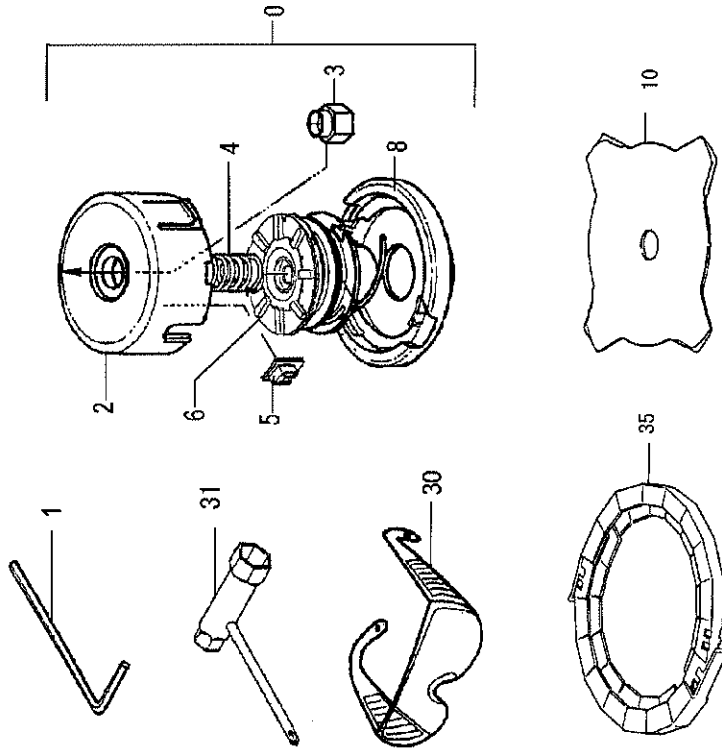

REF. NUMBER	PARTS NUMBER	DESCRIPTION	Q'TY	SERIAL NUMBER
001	668-9474	DRIVE SHAFT 1480L	1	
002	668-9386	DRIVE SHAFT PIPE COMP.	1	
003	668-9514	BUSHING ASS'Y	5	
016	668-9264	HANGER COLLAR	1	
017	668-928	HANGER	1	
018	668-9294	HANGER FIXING BRACKET	1	
019	317-775	MACHINE SCREW (W/WASHERS) M5X24	1	
063	668-4704	HANDLE GRIP	1	
064	668-4704	HEX.HOLE BOLT M5X25/S	4	
066	668-4714	HANDLE BRACKET A	1	
067	668-4714	HANDLE BRACKET B	1	
068	668-4714	HANDLE BRACKET RUBBER	1	
069	668-4714	HANDLE BRACKET C	1	
071	668-4714	HEX.HOLE BUTTON SCREW 6X25S	2	
074	668-4714	CLAMP B.	3	
075	668-4714	LEFT HANDLE	1	
084	668-7544	PROTECTION 7X825L	1	
091	668-4714	SHOULDER BELT CR DOUBLE	1	
092	668-4714	RIGHT HANDLE	1	
095	669-3764	THROTTLE LEVER ASS'Y	1	
098	668-472	SAFETY LEVER	1	
100	668-472	RETURN SPRING	1	
101	668-472	THROTTLE LEVER	1	
103	668-472	BLIND PLUG	1	
106	668-472	SCREW M4X20 (BLACK)	2	
107	668-472	SCREW 5X30 (BLACK)	1	
108	668-472	CONTAL NUT 5	1	
110	668-745	STOP BUTTON COMP.	1	
120	669-402	THROTTLE WIRE	1	
125	669-398	THROTTLE WIRE COMP.	1	

REF. NUMBER	PARTS NUMBER	DESCRIPTION	Q'TY	SERIAL NUMBER
000	669-322	NYLON HEAD ASSY Z5	1	
001	669-352	HEX. WRENCH 4	1	
002	669-327	CUTTING BODY	1	
003	668-910	SPECIAL NUT	1	
004	669-338	REEL SPRING	1	
005	669-333	EYELET	2	
006	669-329	SPOOL	1	
008	669-334	CUTTING BODY CAP	1	
010	668-476	CUTTING BLADE 4X230, TYPE M	1	
030	668-476	SAFETY GLASSES	1	
031	668-497	COMBI BOX SPANNER 13X19 PLUS	1	
035	668-476	CUTTER COVER	2	