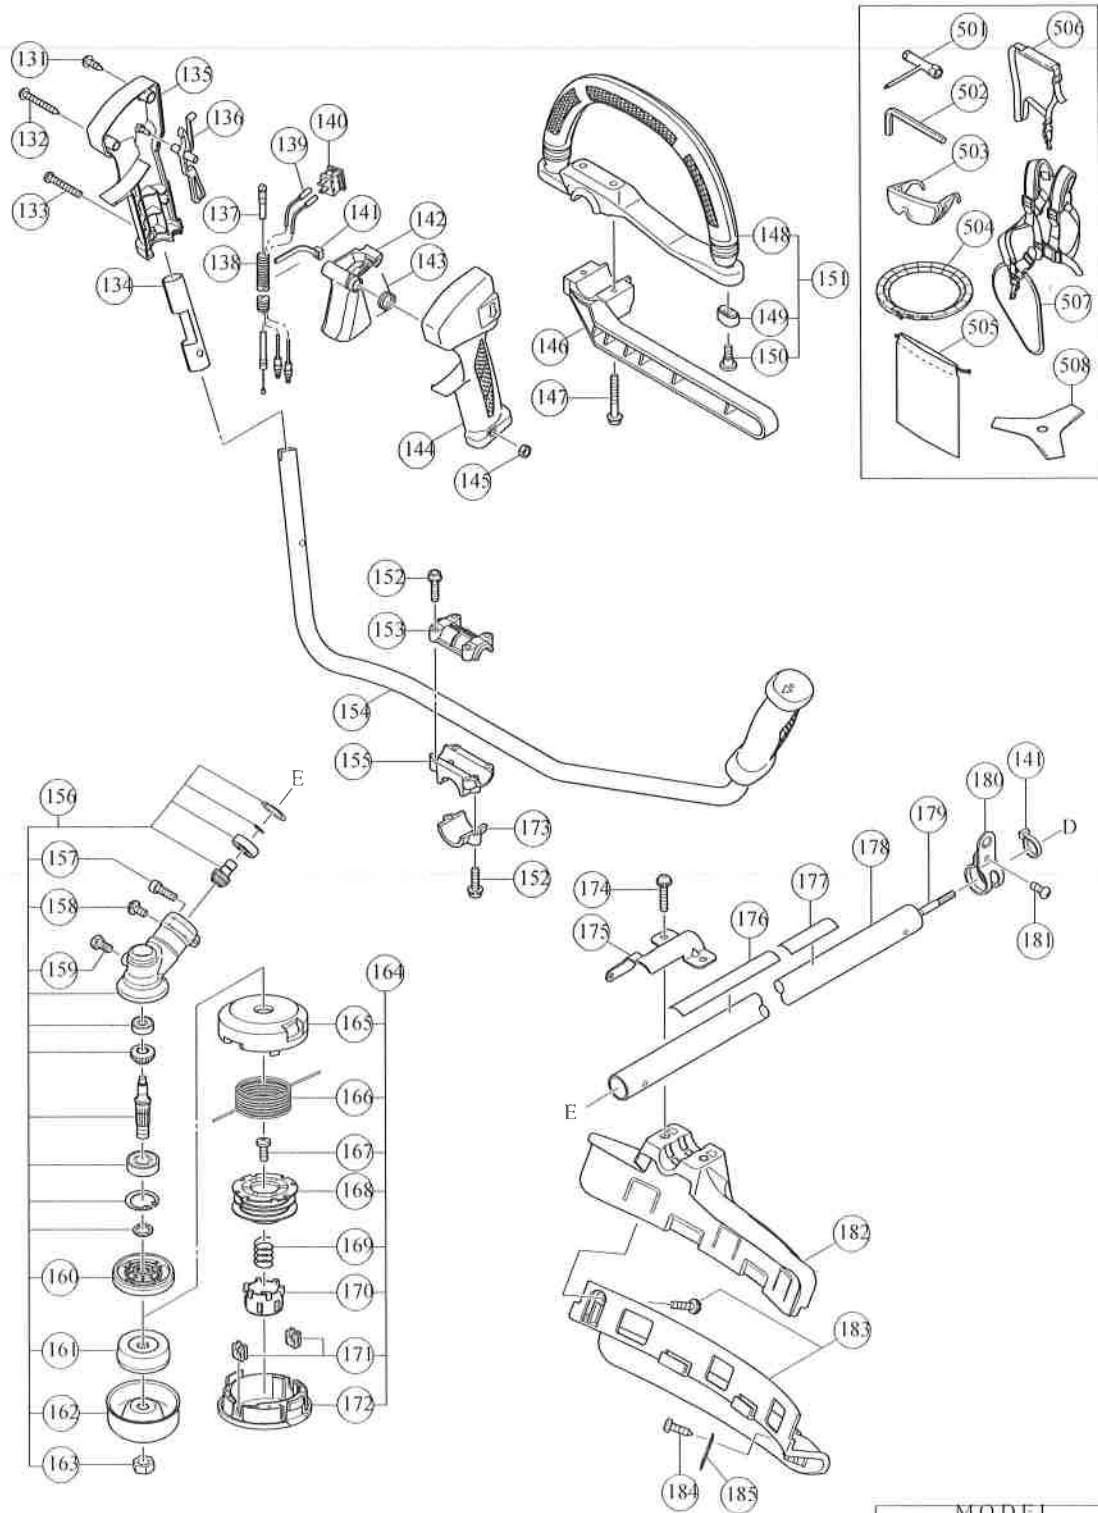

Hitachi Power Tool Parts List

SVG Exploded Diagram

ENGINE GRASS TRIMMER/BRUSH CUTTER CG 27ECP

Rev.1

MODEL
CG27ECP(3/3)

TEILE

Pos. Nr.	Art.Nr.	BESCHREIBUNG	STUECK Nr.	PREIS( )
1	6600543		1	0,00
2	6600918		5	0,00
3			1	0,00
4	6600518		2	0,00
5	6600908		1	0,00
6	6600517		1	0,00
7	6601339		7	0,00
8	6600903		1	0,00
9	6600542		1	0,00
10	6600524		1	0,00
11	6600525		1	0,00
12	6600910		2	0,00
13	6601358		2	0,00
14	6698405	Vergaserdichtung RB24EAP	1	0,00
15	6691337	Spannschlosskappe	1	0,00
16	6600526		1	0,00
17	6684698	Drosselschrauben Set CG24EKB alte Art.Nr. 548-25140-20	2	0,00
18	6696830		1	0,00
19	6684696	Anschlagring CG24EKB alte Art.Nr. 489-25100-20	1	0,00
21	6684695	O-Ring CG24EKB alte Art.Nr. 550-25100-20	1	0,00
22			1	0,00
23	6691234	Schaltplatte RB234EAP alte Art.Nr. 522-25100-20	1	0,00
24	6696828	Pumpengehäuse	1	0,00
25	6685220	Dichtung RB24EAP	1	0,00
26	6684692	Pumpendichtung CG24EKB	1	0,00
27	6684693	Membranabdeckung CG24EKB alte Art.Nr. 576-25100-20	1	0,00
28	6691242	Pumpenplatte RB24EAP alte Art.Nr. 523-25100-20	1	0,00
29	6684690	Dosiermembrane CG24EKB alte Art.Nr. 474-25601-20	1	0,00
30	6685222	Membranabdeckung	1	0,00
31	6691312	Schrauben Set alte Art.Nr. 548-25101-20	4	0,00
32	6601329		1	0,00
33	6601340		1	0,00
34	6601341		1	0,00
35	334242	Unterlegscheibe 8(geschwungen)	1	0,00
36	6685407	Bolzenscheibe D5	3	0,00
37	6694914	Schraube 5x55 alte Art.Nr. 990-11050-552	2	0,00
38	6600532		1	0,00
39	6600911		1	0,00
40	6685139	Saugpumpe RB24EAP	1	0,00
41	6600529		1	0,00
42	6600530		1	0,00
43	6600541		1	0,00
44	6698700	Spezial Unterlegscheibe	2	0,00
45	6600510		1	0,00
46	6601353		2	0,00
47	6600905		1	0,00
48	6684590	Sicherungsring f. Kolbenbolzen CG24EKB	2	0,00
49	6601343		1	0,00
50	6601344		1	0,00
52	6600907		1	0,00
53	6600514		1	0,00
54	6684607	Öldichtung CG24EKB	2	0,00
55	6684608	Kugellager CG24EKB	2	0,00
56	6600924		1	0,00
57	6600511		1	0,00
58	6696947	Stift RB24EAP	2	0,00
59	6600906		1	0,00