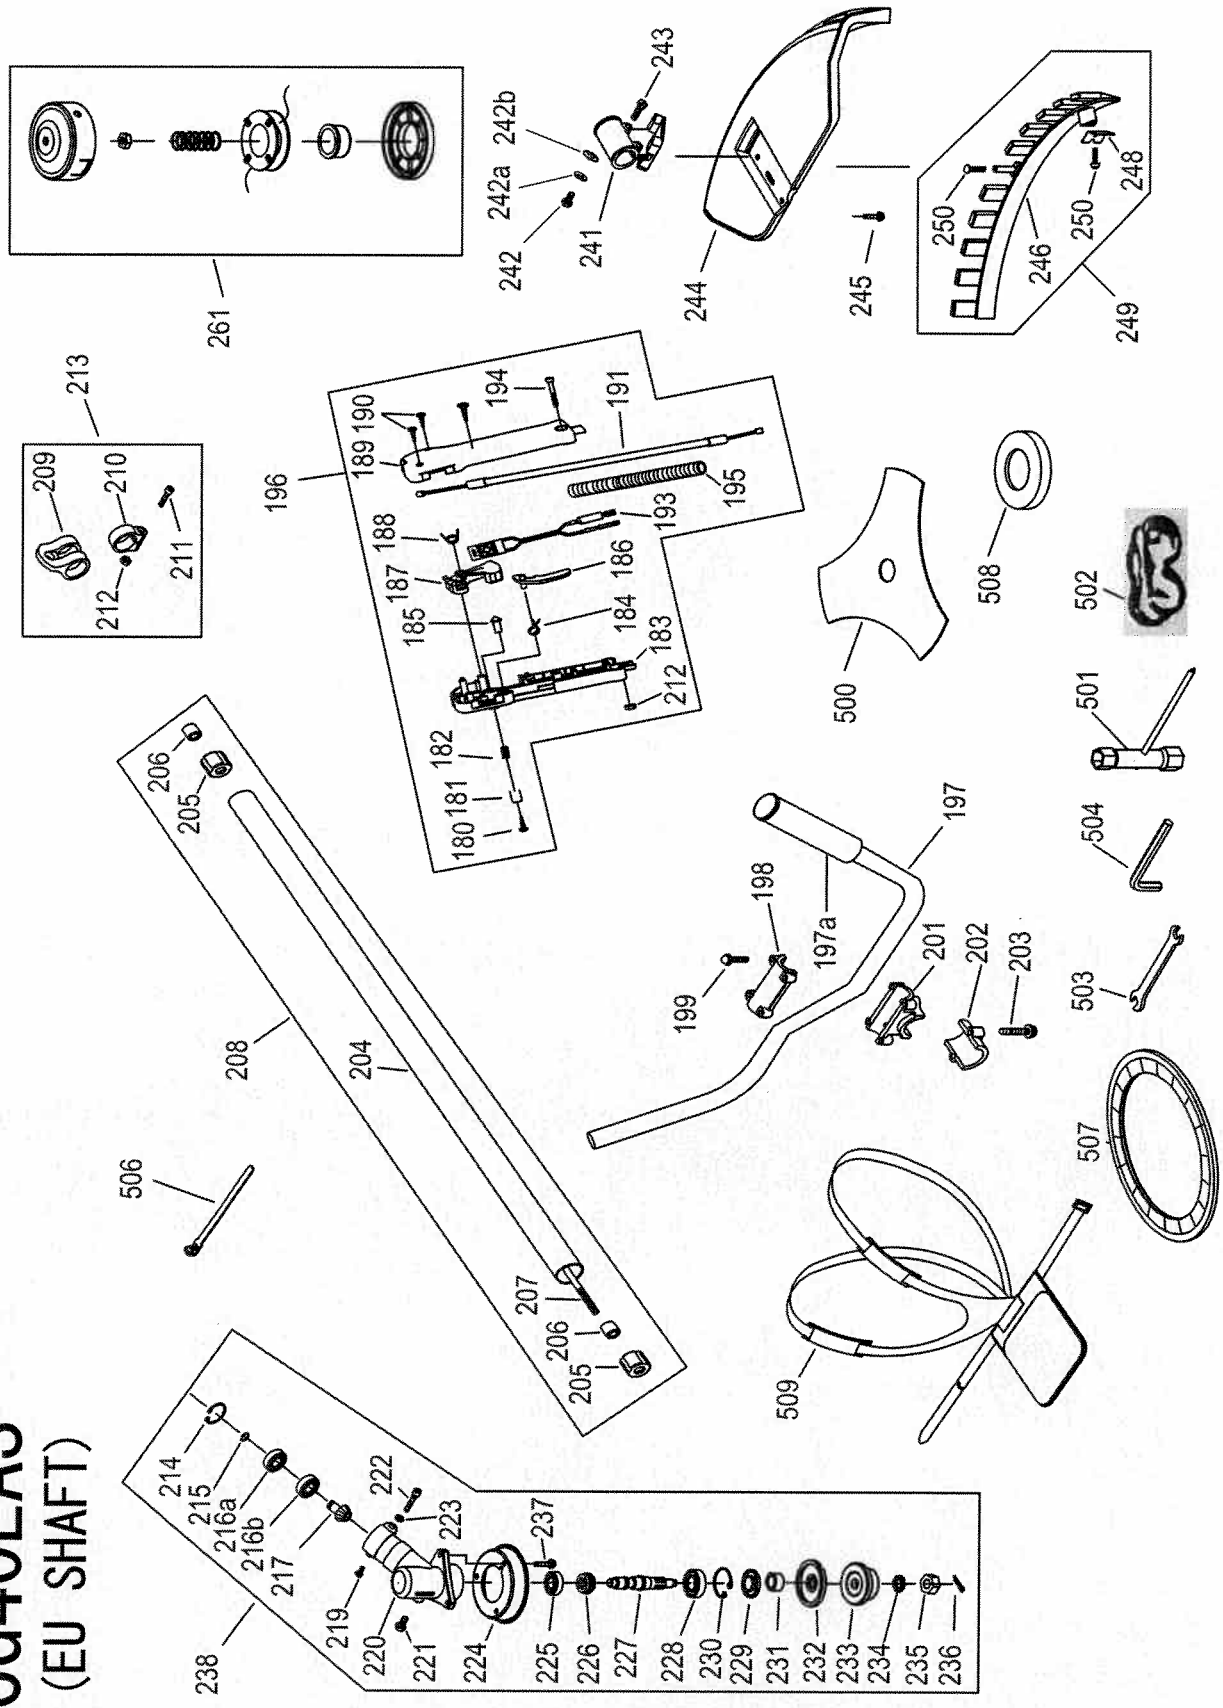

CG40EAS (EU SHAFT)

	Hitachi	Shaft Euro bike	
No.	Parts No.	DESCRIPTION	QTY
	Switch		
180	790304	Screw ST2.9X13	1
181	790305	Button	1
182	790306	Spring	1
183	790318	Box,Left	1
184	790317	Spring	1
185	790307	Clock Pin	1
186	790316	Handgrip	1
187	790308	Handgrip	1
188	790309	Spring	1
189	790310	Box,Right	1
190	790311	Screw ST2.9X18	3
191	790312	Screw M5X30	1
193	790315	Stop Button Comp.	1
194	790313	Cable Comp.	1
195	790314	Tube	1
196	790303	Lever Ass'y	1
	Handle		
198	790276	Cap,Upper	1
199	790275	BoltM5 x 25	4
201	790277	Bracket	1
202	790281	Cap, Lower	1
197	790319	Handle	1
197a	790320	Grip Left	1
203	790280	Screw M6X25	2
	Shaft		
205	790248	Rubber Cover	5
206	790249	Oil-Bearing	5
207	790250	Drive Shaft	1
204	790302	Pipe	1
208	790301	Pipe Comp.	1
	Gear		
214	790222	Stop Ring28	1
215	790223	Stop Ring12	1
216a	790224	Bearing6001-2RZ/P5	1
216b	790225	Bearing6001/P5	1
217	790226	Pinion	1
219	790227	BoltM5 x 12	1
220	790228	Gear Case	1
221	790229	BoltM8 x 12	1
222	790245	ScrewM6 x 20	1
223	790244	Washer6	1
224	790230	Blade Cover	1
225	790231	Bearing6000/P5	1
226	790232	Gear	1
227	790233	Gear Shaft	1
228	790234	Bearing6202/P5	1
229	790236	Oil Seal	1