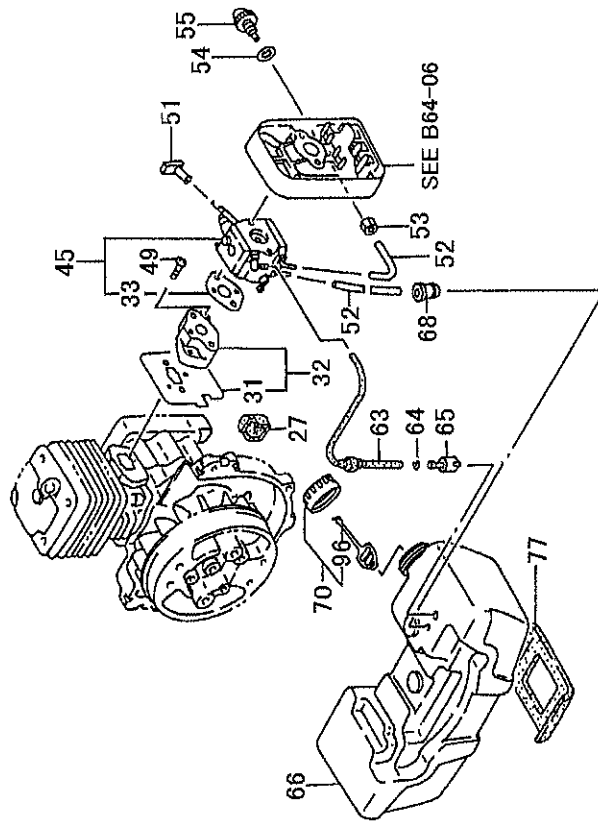

B64-03 CG47EF(L) ENGINE-1

REF. NUMBER	PARTS NUMBER	DESCRIPTION	Q'TY	SERIAL NUMBER
027	669-2224	FUEL TANK CUSHION RUBBER	2	
031	668-9884	INLET MANIFOLD GASKET	1	
032	668-9954	CARB. INSULATOR SET	1	
033	668-9824	CARBURETOR GASKET	1	
045	669-0464	CARBURETOR ASS'Y	1	
049	669-5424	SCREW 5X24WS	2	
051	669-1004	CHOKE LEVER	1	
052	668-5264	FUEL PIPE 2.5X4X90	2	
053	669-5134	SMALL NUT 10	1	
054	669-5234	INNER TOOTHED WASHER 10	1	
055	669-0084	PRIMING PUMP COMP.	1	
063	668-8164	FUEL PIPE ASSY 3X5X180	1	
064	668-4614	CLIP, 6.3 DIA.	1	
065	669-2274	PUMP FILTER BODY ASSY	1	
066	669-1524	FUEL TANK, VERMILION	1	
068	668-4624	RETURN GROMMET	1	
070	669-1714	TANK CAP D ASSY. ORANGE	1	
077	669-2194	CUSHION RUBBER	1	
096	668-4624	TANK CAP CHAIN	1