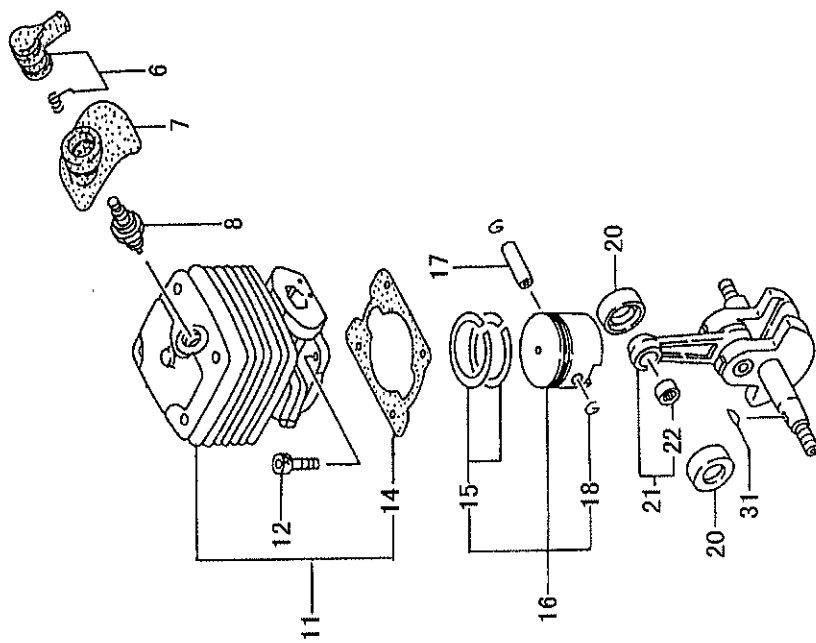

**B64**

**CG47EF(L)**

**Serial No.**

**B64-01 CG47EF(L) CYLINDER/PISTON/CRANK SHAFT**

REF. NUMBER	PARTS NUMBER	DESCRIPTION	Q'TY	SERIAL NUMBER
006	668-7479	SPARK PLUG CAP ASS'Y	1	
007	668-8336	SPARK PLUG RUBBER COV	1	
008	668-5086	SPARK PLUG BPMR6A	1	
011	668-5470	CYLINDER SET	1	
012	668-4586	HEX.HOLE BOLT M5X18/S	4	
014	668-5738	CYLINDER GASKET	1	
015	668-6126	PISTON RING	2	
016	668-5887	PISTON SET	1	
017	668-6019	PISTON PIN 10X35	1	
018	668-6026	PISTON PIN CIRCLIP	2	
020	668-5993	PISTON PIN COLLAR	2	
021	668-6190	CRANK SHAFT COMP.	1	
022	669-5602	NEEDLE BEARING, 2X8.8	1	
031	668-6457	WOOD-RUFF KEY 3X13X5	1	

# B64-02 CG47EF(L) CRANK CASE

REF. NUMBER	PARTS NUMBER	DESCRIPTION	QTY	SERIAL NUMBER
019	669-5139	SMALL NUT 10	1	
026	668-6553	CRANK CASE ASSY	1	
027	668-6713	CRANK CASE GASKET	1	
028	669-5637	OIL SEAL UD15257	2	
029	669-5557	BALL BEARING #6202, 35MM	2	
030	668-6463	CRANK SHAFT WASHER 15	2	
032	668-6472	CRANK SHAFT SHIM 0.20	V	
032	668-6473	CRANK SHAFT SHIM 0.30	V	
036	669-5084	HEX HOLE BUTTON SCREW	2	
038	668-4825	HEX SOCKET HD. BOLT (W/	2	
045	668-4826	S.WASHER 6	4	
046	668-4872	LOCK NUT M6	1	
047	669-4043	OUTER RECEIVER	1	
050	668-7864	STOP CORD COMP.	1	
051	668-7371	MAGNET ROTOR COMP.	1	
052	669-5185	SMALL WASHER 10	1	
054	669-5138	NUT 10	1	
055	668-7649	IGNITION COIL COMP.	1	
056	669-5339	SCREW 5X18/S	2	
058	668-4864	SMALL WASHER 5	2	
063	668-8004	CORD CLAMP COMP.	1	
064	668-8008	CORD CLAMP COMP.	1	
066	668-6974	FAN CASE, VERMILION	1	
067	669-5361	SCREW 6X20/S	4	
068	668-8055	PRIMARY CORD GROMMET	1	
069	668-8049	PRIMARY CORD GROMMET	1	
082	668-8452	EARTH CORD B 180M	1	