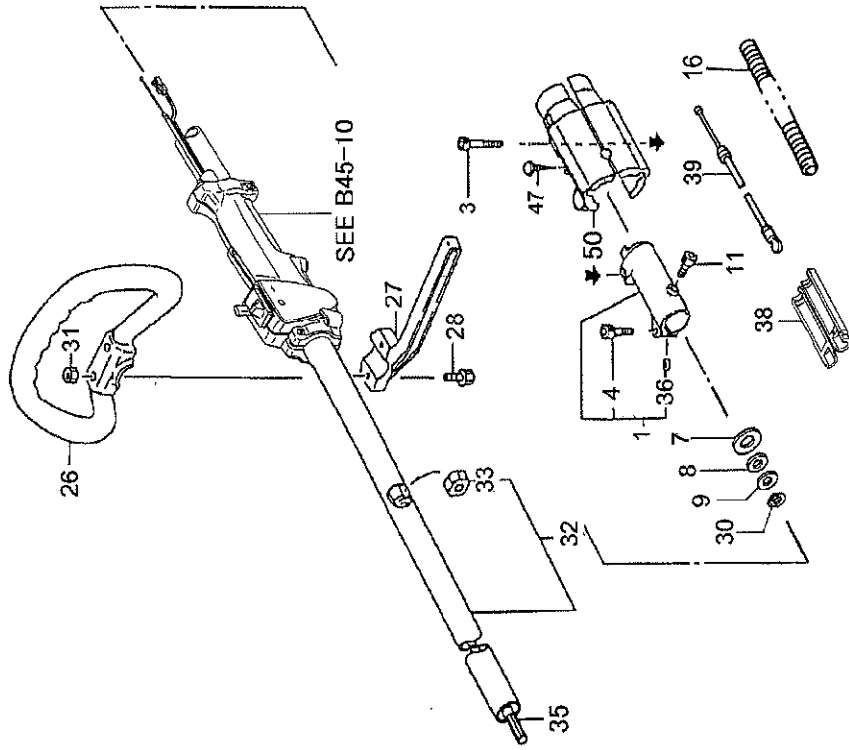

B64-10 CG47EF(L) OPERATION PIPE

REF. NUMBER	PARTS NUMBER	DESCRIPTION	Q'TY	SERIAL NUMBER
001	668-853	JOINT PIPE ASSY	1	
003	668-470	HEX.HOLE BOLT M5X25/S	1	
004	669-549	HEX. HOLE BOLT 5X22/S	1	
007	668-913	SPACER	1	
008	668-481	SPACER	1	
009	668-963	CLUTCH WASHER A	1	
011	669-504	HEX. HOLE BOLT 5X10	1	
016	668-752	PROTECTION TUBE 130L	1	
026	669-103	HANDLE	1	
027	669-123	BARRIER, 26 DIA, BLACK	1	
028	668-483	BOLT 6X43/P (BLACK)	2	
030	668-482	STOP RING C-10, OUTER	1	
031	668-483	HEX.NUT 6	2	
032	668-934	DRIVE SHAFT COMP.	1	
033	668-951	BUSHING ASSY	4	
035	668-945	DRIVE SHAFT, 1507L	1	
036	669-259	CHOKE SHIM 0.8	1	
038	669-403	CONNECTOR CASE	1	
039	669-388	THROTTLE WIRE COMP.	1	
047	668-519	TAPPING SCREW D4.5X20	1	
050	668-855	JOINT COVER	1