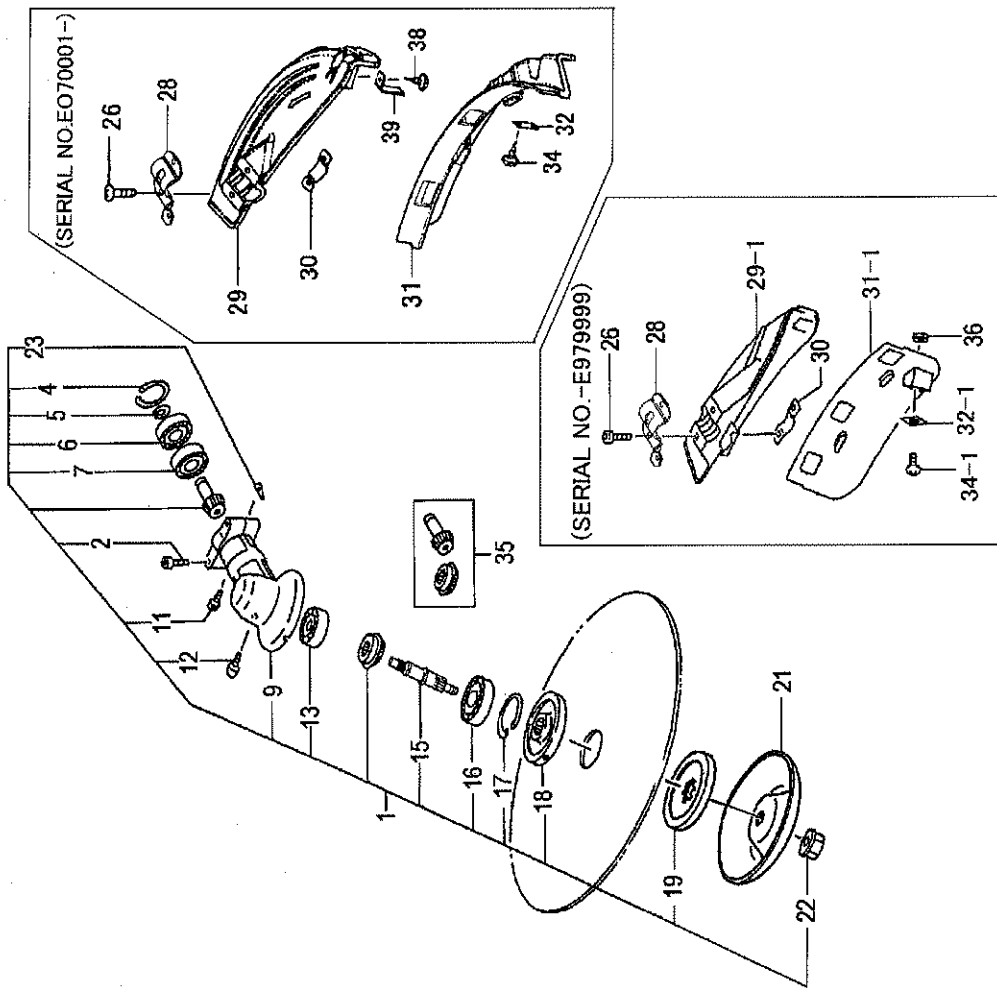

B64-12 CG47EF(L) GEAR CASE

REF. NUMBER	PARTS NUMBER	DESCRIPTION	Q'TY	SERIAL NUMBER
001	668-8690	GEAR CASE ASSY, 26 DIA.	1	
002	668-4700	HEX.HOLE BOLT M5X25/S	2	
004	669-5290	STOP RING C-26, INNER	1	
005	669-5310	STOP RING OUTER 10	1	
006	669-5520	BALL BEARING #6000Z, 26MM/OD	1	
007	669-5520	BALL BEARING #6000, 26MM/OD	1	
009	668-8770	GEAR CASE 26 DIA	1	
011	668-4660	HEX.HOLE BOLT M5X12/S	1	
012	668-9100	OILING BOLT	1	
013	668-4730	BALL BEARING 609	1	
015	668-8920	GEAR SHAFT	1	
016	669-5550	BALL BEARING 6201D, 32MM/OD	1	
017	669-5290	STOP RING C-32, INNER	1	
018	668-9030	CUTTER HOLDER	1	
019	668-9050	CUTTER HOLDER CAP	1	
021	668-8990	PROTECTION COVER B	1	
022	668-9070	FIXING NUT M10X1.25	1	
023	668-9160	GEAR CASE WASHER	1	
026	668-4710	HEX.HOLE BUTTON SCREW 6X25	2	
028	669-0310	COVER BRACKET 26	1	E979999
029,1	669-0240	BLADE GUARD 26 CE	1	E979999
029	669-0270	BLADE GUARD 26CE	1	EO70001 -
030	668-4740	SAFETY COVER HOLDER	1	
031,1	669-0370	COVER GUARD	1	E979999
031	669-0370	BLADE GUARD	1	EO70001 -
032,1	669-3380	KNIFE	1	E979999
032	668-4750	KNIFE	1	EO70001 -
034,1	669-5330	SCREW 5X12/S	1	E979999
034	668-4750	TAPPING SCREW 4X14	1	EO70001 -
035	668-8870	GEAR/PINION SET, SPARE	1	
036	668-4960	NUT M5	1	E979999
038	668-4750	TAPPING SCREW 5X20	1	EO70001 -
039	668-4750	KNIFE	1	EO70001 -