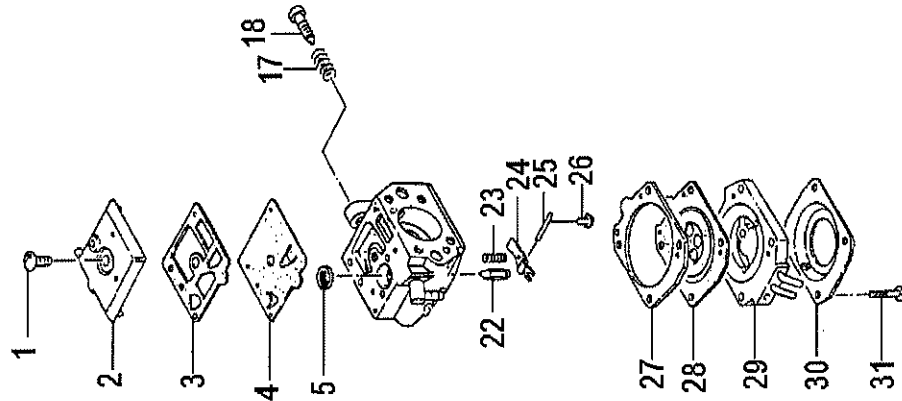

# B64-05 CG47EF(L) RECOIL STARTER

REF. NUMBER	PARTS NUMBER	DESCRIPTION	Q'TY	SERIAL NUMBER
000	669-2974	RECOIL STARTER BODY ASSY	1	
001	669-3024	RECOIL STARTER BODY COMP	1	
002	669-3007	STARTER ROPE REEL	1	
003	669-3114	RECOIL SPRING	1	
009	669-3164	STARTER ROPE	1	
012	669-3607	STARTER HANDLE CAP	1	
014	669-3234	STARTER HANDLE	1	
017	669-3634	SET SCREW	1	
019	669-3307	STARTER PAWL	1	
020	668-4684	STOP RING E-5	1	
023	669-5394	SCREW 5X25PS	2	
024	669-3344	STARTER PAWL SPRING	1	
025	669-3394	STARTER PULLEY	1	

**B64-06 CG47EF(L) AIR CLEANER**

REF. NUMBER	PARTS NUMBER	DESCRIPTION	Q'TY	SERIAL NUMBER
036	669-010	CLEANER BODY	1	
037	669-224	COLLAR 5.8	2	
038	669-084	BLOW OVER CHECK BOARD COMP.	1	
039	669-035	CLEANER ELEMENT	1	
041	669-014	CLEANER COVER ASS'Y	1	
042	669-038	COVER FIXING BOLT	1	
043	669-535	SCREW 5X60/S	2	

# B64-07 CG47EF(L) CARBURETOR

REF. NUMBER	PARTS NUMBER	DESCRIPTION	Q'TY	SERIAL NUMBER
001	668-5211	SCREW	1	
002	669-1421	PUMP BODY	1	
003	669-1451	PUMP GASKET	1	
004	669-1441	PUMP DIAPHRAGM	1	
005	668-4701	INLET SCREEN	1	
017	669-0761	IDLE ADJUST SPRING	1	
018	669-0731	IDLE ADJUST SCREW	1	
022	668-5211	NEEDLE VALVE	1	
023	669-0871	VALVE SPRING	1	
024	669-0811	CONTROL LEVER	1	
025	668-5211	HINGE PIN	1	
026	668-5211	HINGE PIN SET SCREW	1	
027	669-0841	DIAPHRAGM GASKET	1	
028	669-0821	METERING DIAPHRAGM COVER	1	
029	669-0431	AIR PURGE COMP.	1	
030	669-0861	DIAPHRAGM COVER	1	
031	669-1311	SET SCREW	4	