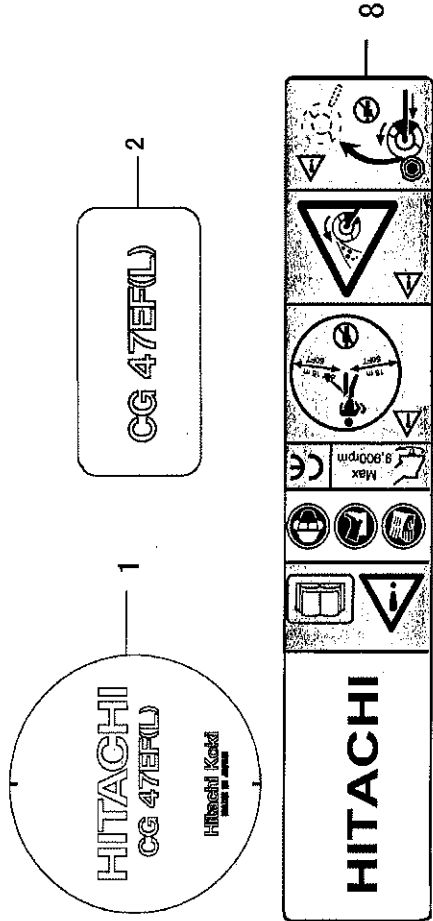

B64-14. CG47EF(L) LABELS

REF. NUMBER	PARTS NUMBER	DESCRIPTION	Q'TY	SERIAL NUMBER
001	669-4146	NAME PLATE CG47EF(L)	1	
002	669-4616	SYMBOL MARK CG47EF(L)	1	
008	668-4856	CAUTION MARK 9900RPM	1