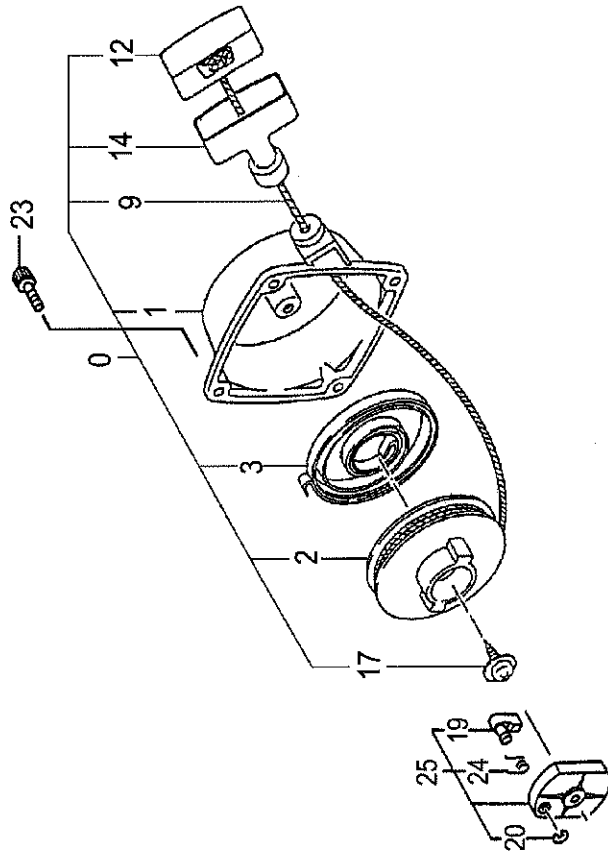

**B64**

**CG47EF(L)**

**Serial No.**

**B64-01 CG47EF(L) CYLINDER/PISTON/CRANK SHAFT**

REF. NUMBER	PARTS NUMBER	DESCRIPTION	Q'TY	SERIAL NUMBER
006	668-7479	SPARK PLUG CAP ASS'Y	1	
007	668-8336	SPARK PLUG RUBBER COV	1	
008	668-5086	SPARK PLUG BPMR6A	1	
011	668-5470	CYLINDER SET	1	
012	668-4586	HEX.HOLE BOLT M5X18/S	4	
014	668-5738	CYLINDER GASKET	1	
015	668-6126	PISTON RING	2	
016	668-5887	PISTON SET	1	
017	668-6019	PISTON PIN 10X35	1	
018	668-6026	PISTON PIN CIRCLIP	2	
020	668-5993	PISTON PIN COLLAR	2	
021	668-6190	CRANK SHAFT COMP.	1	
022	669-5602	NEEDLE BEARING, 2X8.8	1	
031	668-6457	WOOD-RUFF KEY 3X13X5	1	

# B64-03 CG47EF(L) ENGINE-1

REF. NUMBER	PARTS NUMBER	DESCRIPTION	Q'TY	SERIAL NUMBER
027	669-2224	FUEL TANK CUSHION RUBBER	2	
031	668-9884	INLET MANIFOLD GASKET	1	
032	668-9954	CARB. INSULATOR SET	1	
033	668-9824	CARBURETOR GASKET	1	
045	669-0464	CARBURETOR ASS'Y	1	
049	669-5424	SCREW 5X24WS	2	
051	669-1004	CHOKE LEVER	1	
052	668-5264	FUEL PIPE 2.5X4X90	2	
053	669-5134	SMALL NUT 10	1	
054	669-5234	INNER TOOTHED WASHER 10	1	
055	669-0084	PRIMING PUMP COMP.	1	
063	668-8164	FUEL PIPE ASSY 3X5X180	1	
064	668-4614	CLIP, 6.3 DIA.	1	
065	669-2274	PUMP FILTER BODY ASSY	1	
066	669-1524	FUEL TANK, VERMILION	1	
068	668-4624	RETURN GROMMET	1	
070	669-1714	TANK CAP D ASSY. ORANGE	1	
077	669-2194	CUSHION RUBBER	1	
096	668-4624	TANK CAP CHAIN	1	

# B64-05 CG47EF(L) RECOIL STARTER

REF. NUMBER	PARTS NUMBER	DESCRIPTION	Q'TY	SERIAL NUMBER
000	669-2974	RECOIL STARTER BODY ASSY	1	
001	669-3024	RECOIL STARTER BODY COMP	1	
002	669-3007	STARTER ROPE REEL	1	
003	669-3114	RECOIL SPRING	1	
009	669-3164	STARTER ROPE	1	
012	669-3607	STARTER HANDLE CAP	1	
014	669-3234	STARTER HANDLE	1	
017	669-3634	SET SCREW	1	
019	669-3307	STARTER PAWL	1	
020	668-4684	STOP RING E-5	1	
023	669-5394	SCREW 5X25PS	2	
024	669-3344	STARTER PAWL SPRING	1	
025	669-3394	STARTER PULLEY	1	