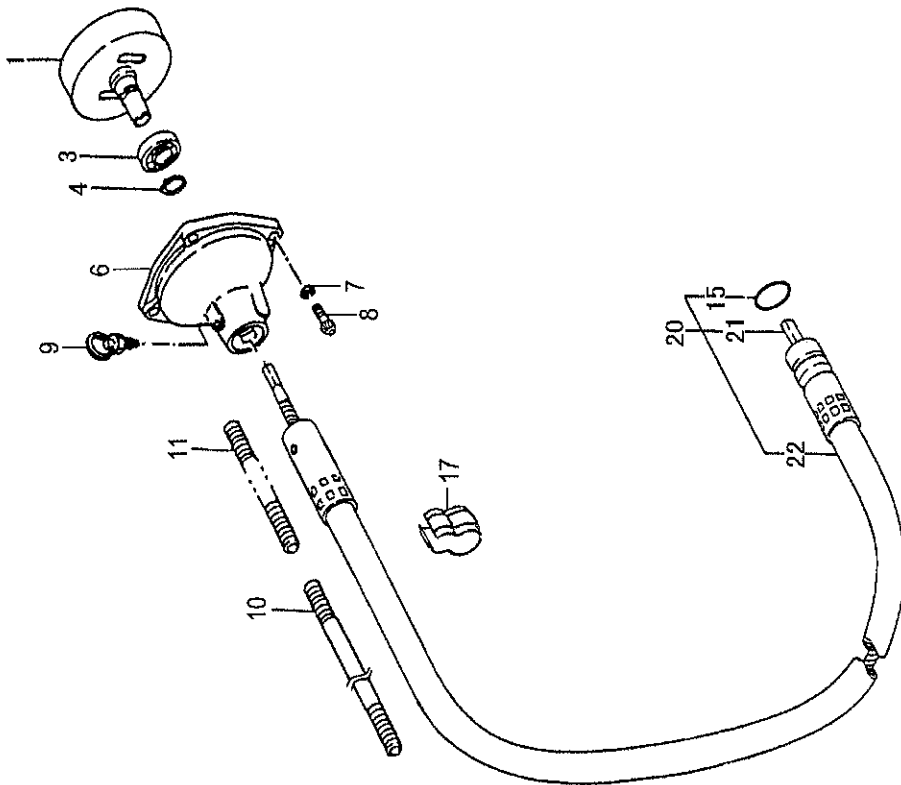

**B64-06 CG47EF(L) AIR CLEANER**

REF. NUMBER	PARTS NUMBER	DESCRIPTION	Q'TY	SERIAL NUMBER
036	669-010	CLEANER BODY	1	
037	669-224	COLLAR 5.8	2	
038	669-084	BLOW OVER CHECK BOARD COMP.	1	
039	669-035	CLEANER ELEMENT	1	
041	669-014	CLEANER COVER ASS'Y	1	
042	669-038	COVER FIXING BOLT	1	
043	669-535	SCREW 5X60/S	2	

# B64-07 CG47EF(L) CARBURETOR

REF. NUMBER	PARTS NUMBER	DESCRIPTION	Q'TY	SERIAL NUMBER
001	668-5211	SCREW	1	
002	669-1421	PUMP BODY	1	
003	669-1451	PUMP GASKET	1	
004	669-1441	PUMP DIAPHRAGM	1	
005	668-4701	INLET SCREEN	1	
017	669-0761	IDLE ADJUST SPRING	1	
018	669-0731	IDLE ADJUST SCREW	1	
022	668-5211	NEEDLE VALVE	1	
023	669-0871	VALVE SPRING	1	
024	669-0811	CONTROL LEVER	1	
025	668-5211	HINGE PIN	1	
026	668-5211	HINGE PIN SET SCREW	1	
027	669-0841	DIAPHRAGM GASKET	1	
028	669-0821	METERING DIAPHRAGM COVER	1	
029	669-0431	AIR PURGE COMP.	1	
030	669-0861	DIAPHRAGM COVER	1	
031	669-1311	SET SCREW	4	

**B64-09 CG47EF(L) CLUTCH CASE/FLEXIBLE SHAFT**

REF. NUMBER	PARTS NUMBER	DESCRIPTION	Q'TY	SERIAL NUMBER
001	668-9232	CLUTCH DRUM COMP	1	
003	669-5558	BALL BEARING #620ZZ, 35	1	
004	669-5285	STOP RING C-15, OUTER	1	
006	668-9216	CLUTCH CASE	1	
007	668-4826	S.WASHER 6	4	
008	668-5064	HEX. SOCKET HD. BOLT (W	4	
009	668-9817	LOCK PIN COMP.	1	
010	668-7586	PROTECTION TUBE 10X700	1	
011	668-7521	PROTECTION TUBE 130L	1	
015	669-5672	O-RING P-18	1	
017	668-8016	CORD CLAMP	3	
020	668-9591	FLEXIBLE SHAFT ASS'Y	1	
021	668-9589	FLEXIBLE SHAFT COMP.	1	
022	668-9554	FLEXIBLE LINNER COMP., 8	1	