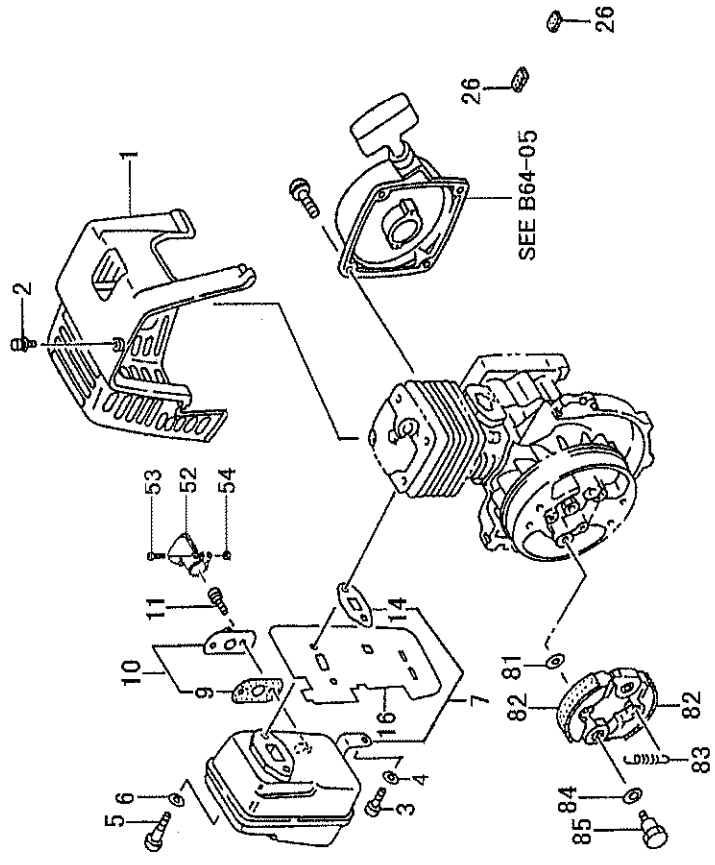

B64-04 CG47EF(L) ENGINE-2

REF. NUMBER	PARTS NUMBER	DESCRIPTION	QTY	SERIAL NUMBER
001	669-277	MUFFLER PROTECTOR	1	
002	669-538	SCREW 5X12/PS	1	
003	668-466	HEX.HOLE BOLT M5X12/S	1	
004	668-491	WASHER M5	1	
005	669-508	HEX. HOLE BUTTON SCREW 6X6	2	
006	668-463	WASHER 6	2	
007	669-246	MUFFLER SET, SPARE	1	
009	669-288	MUFFLER SPECIAL GASKET	1	
010	669-265	TAIL PIPE SET PN	1	
011	669-532	SCREW 4X8/S	2	
014	669-274	MUFFLER GASKET	1	
016	668-724	HEAT SHIELD	1	
026	669-222	FUEL TANK CUSHION RUBBER	2	
052	669-259	TAIL PIPE COMP.	1	
053	669-486	SCREW 4X12	1	
054	668-506	NUT M4	1	
081	668-964	CLUTCH WASHER B	2	
082	668-861	CLUTCH ARM	2	
083	668-942	CLUTCH SPRING	1	
084	669-520	WAVE WASHER 10	2	
085	668-962	CLUTCH STEP BOLT	2