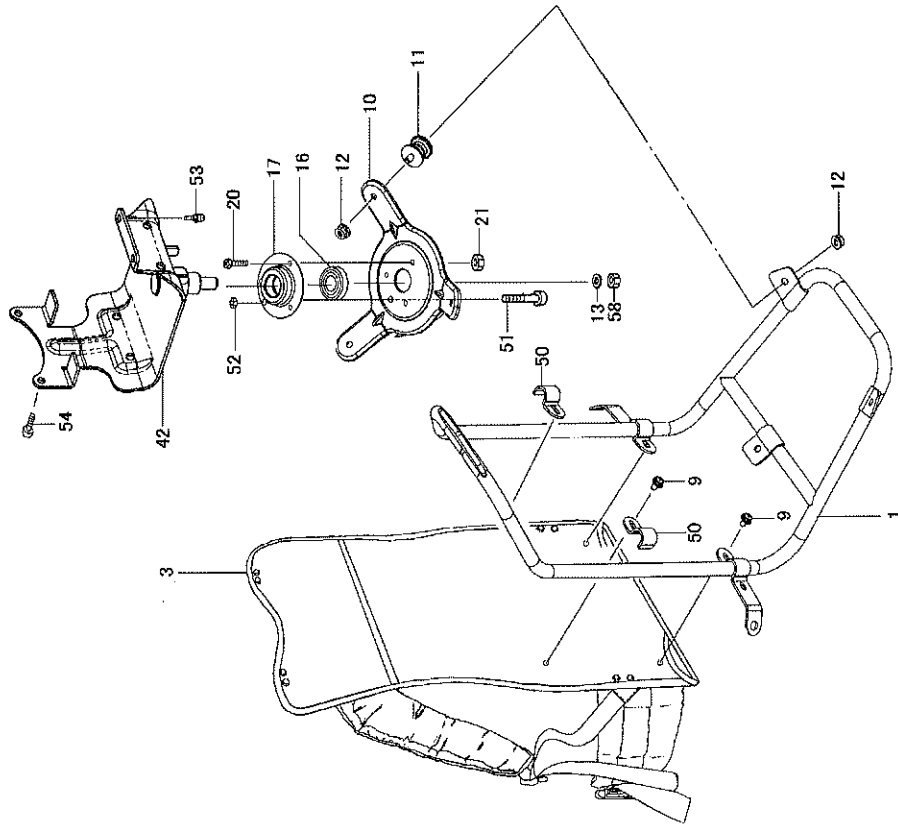

**B64**

**CG47EF(L)**

**Serial No.**

**B64-01 CG47EF(L) CYLINDER/PISTON/CRANK SHAFT**

REF. NUMBER	PARTS NUMBER	DESCRIPTION	Q'TY	SERIAL NUMBER
006	668-7479	SPARK PLUG CAP ASS'Y	1	
007	668-8336	SPARK PLUG RUBBER COV	1	
008	668-5086	SPARK PLUG BPMR6A	1	
011	668-5470	CYLINDER SET	1	
012	668-4586	HEX.HOLE BOLT M5X18/S	4	
014	668-5738	CYLINDER GASKET	1	
015	668-6126	PISTON RING	2	
016	668-5887	PISTON SET	1	
017	668-6019	PISTON PIN 10X35	1	
018	668-6026	PISTON PIN CIRCLIP	2	
020	668-5993	PISTON PIN COLLAR	2	
021	668-6190	CRANK SHAFT COMP.	1	
022	669-5602	NEEDLE BEARING, 2X8.8	1	
031	668-6457	WOOD-RUFF KEY 3X13X5	1	

# B64-07 CG47EF(L) CARBURETOR

REF. NUMBER	PARTS NUMBER	DESCRIPTION	Q'TY	SERIAL NUMBER
001	668-5211	SCREW	1	
002	669-1421	PUMP BODY	1	
003	669-1451	PUMP GASKET	1	
004	669-1441	PUMP DIAPHRAGM	1	
005	668-4701	INLET SCREEN	1	
017	669-0761	IDLE ADJUST SPRING	1	
018	669-0731	IDLE ADJUST SCREW	1	
022	668-5211	NEEDLE VALVE	1	
023	669-0871	VALVE SPRING	1	
024	669-0811	CONTROL LEVER	1	
025	668-5211	HINGE PIN	1	
026	668-5211	HINGE PIN SET SCREW	1	
027	669-0841	DIAPHRAGM GASKET	1	
028	669-0821	METERING DIAPHRAGM COVER	1	
029	669-0431	AIR PURGE COMP.	1	
030	669-0861	DIAPHRAGM COVER	1	
031	669-1311	SET SCREW	4	

B64-08

CG47EF(L) FRAME

REF. NUMBER	PARTS NUMBER	DESCRIPTION	QTY	SERIAL NUMBER
001	668-8276	SHOULDER FRAME COMP	1	
003	669-2872	SHOULDER BELT ASSY	1	
009	669-5380	SCREW 5X10/PS	4	
010	668-8149	ENGINE BASE	1	
011	668-9125	CUSHION RUBBER COMP.	3	
012	669-5170	FLANGE NUT 6	6	
013	668-4611	WASHER M8	1	
016	669-5558	BALL BEARING #6202ZZ, 35	1	
017	668-9768	BEARING HOLDER	1	
020	669-5438	BOLT 5X10/S	3	
021	668-4965	NUT M5	3	
042	668-8132	ENGINE BASE COMP	1	
050	668-8304	SHOULDER PLATE HOLDER	2	
051	669-6295	BOLT 6X25	1	
052	669-5170	FLANGE NUT 6	1	
053	669-5338	SCREW 5X16/S	2	
054	669-5389	SCREW 5X18/PS	2	
058	669-5165	NYLON LOCK NUT 8	1	