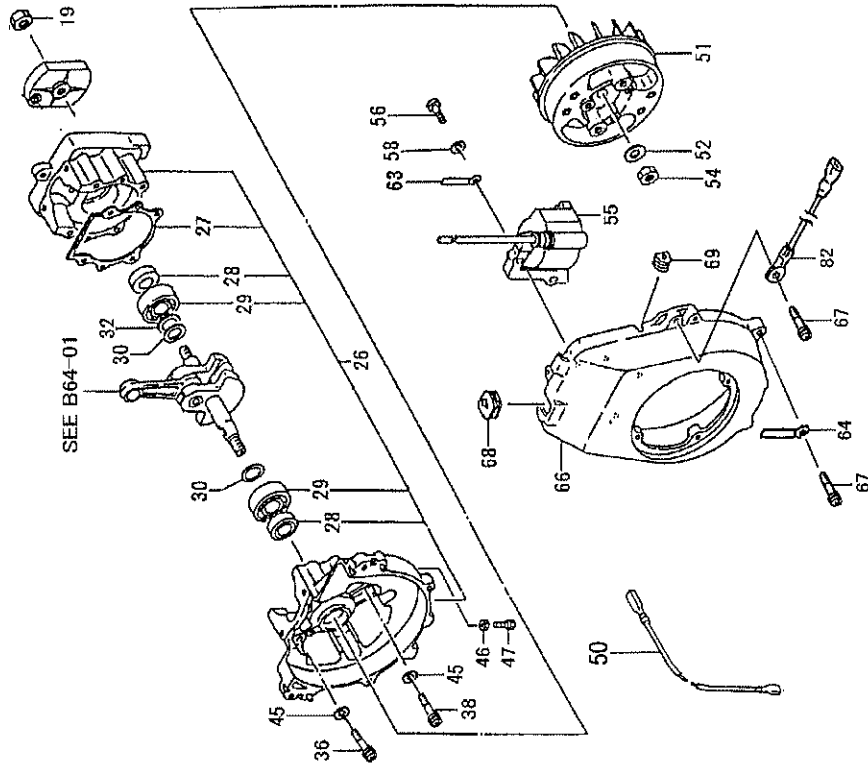

**B64**

**CG47EF(L)**

**Serial No.**

**B64-01 CG47EF(L) CYLINDER/PISTON/CRANK SHAFT**

REF. NUMBER	PARTS NUMBER	DESCRIPTION	Q'TY	SERIAL NUMBER
006	668-7479	SPARK PLUG CAP ASS'Y	1	
007	668-8336	SPARK PLUG RUBBER COV	1	
008	668-5086	SPARK PLUG BPMR6A	1	
011	668-5470	CYLINDER SET	1	
012	668-4586	HEX.HOLE BOLT M5X18/S	4	
014	668-5738	CYLINDER GASKET	1	
015	668-6126	PISTON RING	2	
016	668-5887	PISTON SET	1	
017	668-6019	PISTON PIN 10X35	1	
018	668-6026	PISTON PIN CIRCLIP	2	
020	668-5993	PISTON PIN COLLAR	2	
021	668-6190	CRANK SHAFT COMP.	1	
022	669-5602	NEEDLE BEARING, 2X8.8	1	
031	668-6457	WOOD-RUFF KEY 3X13X5	1	

# B64-02 CG47EF(L) CRANK CASE

REF. NUMBER	PARTS NUMBER	DESCRIPTION	QTY	SERIAL NUMBER
019	669-5139	SMALL NUT 10	1	
026	668-6553	CRANK CASE ASSY	1	
027	668-6713	CRANK CASE GASKET	1	
028	669-5637	OIL SEAL UD15257	2	
029	669-5557	BALL BEARING #6202, 35MM	2	
030	668-6463	CRANK SHAFT WASHER 15	2	
032	668-6472	CRANK SHAFT SHIM 0.20	V	
032	668-6473	CRANK SHAFT SHIM 0.30	V	
036	669-5084	HEX HOLE BUTTON SCREW	2	
038	668-4825	HEX SOCKET HD. BOLT (W/	2	
045	668-4826	S.WASHER 6	4	
046	668-4872	LOCK NUT M6	1	
047	669-4043	OUTER RECEIVER	1	
050	668-7864	STOP CORD COMP.	1	
051	668-7371	MAGNET ROTOR COMP.	1	
052	669-5185	SMALL WASHER 10	1	
054	669-5138	NUT 10	1	
055	668-7649	IGNITION COIL COMP.	1	
056	669-5339	SCREW 5X18/S	2	
058	668-4864	SMALL WASHER 5	2	
063	668-8004	CORD CLAMP COMP.	1	
064	668-8008	CORD CLAMP COMP.	1	
066	668-6974	FAN CASE, VERMILION	1	
067	669-5361	SCREW 6X20/S	4	
068	668-8055	PRIMARY CORD GROMMET	1	
069	668-8049	PRIMARY CORD GROMMET	1	
082	668-8452	EARTH CORD B 180M	1	