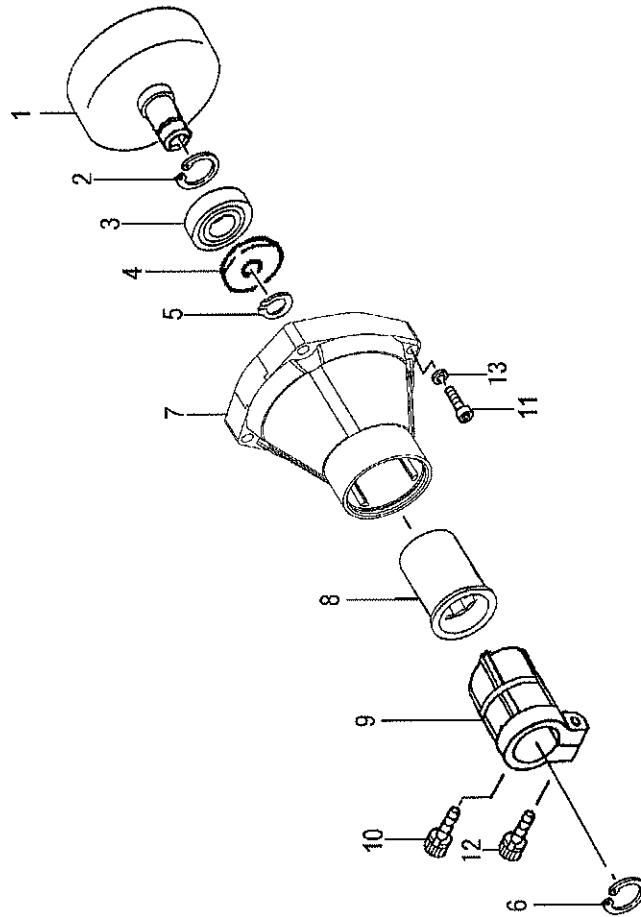

B34-05

CG47EJ(T) RECOIL STARTER

REF. NUMBER	PARTS NUMBER	DESCRIPTION	Q'TY	SERIAL NUMBER
000	669-2974	RECOIL STARTER BODY AS	1	
001	669-3024	RECOIL STARTER BODY CO	1	
002	669-3000	STARTER ROPE REEL	1	
003	669-3114	RECOIL SPRING	1	
009	669-3164	STARTER ROPE	1	
012	669-3600	STARTER HANDLE CAP	1	
014	669-3234	STARTER HANDLE	1	
017	669-3634	SET SCREW	1	
019	669-3304	STARTER PAWL	1	
020	668-4684	STOP RING E-5	1	
023	669-5394	SCREW 5X25PS	2	
024	669-3344	STARTER PAWL SPRING	1	
025	669-3394	STARTER PULLEY	1	

CG47EJ(T) CABURETOR

REF. NUMBER	PARTS NUMBER	DESCRIPTION	Q'TY	SERIAL NUMBER
001	668-5211	SCREW	1	
002	669-1424	PUMP BODY	1	
003	669-1453	PUMP GASKET	1	
004	669-1444	PUMP DIAPHRAGM	1	
005	668-4704	INLET SCREEN	1	
017	669-0764	IDLE ADJUST SPRING	1	
018	669-0734	IDLE ADJUST SCREW	1	
022	668-5211	NEEDLE VALVE	1	
023	669-0874	VALVE SPRING	1	
024	669-0814	CONTROL LEVER	1	
025	668-5211	HINGE PIN	1	
026	668-5211	HINGE PIN SET SCREW	1	
027	669-0844	DIAPHRAGM GASKET	1	
028	669-0824	METERING DIAPHRAGM COMP.	1	
029	669-0434	AIR PURGE COMP.	1	
030	669-0864	DIAPHRAGM COVER	1	
031	669-1314	SET SCREW	4	

B34-08

CG47EJ(T) CLUTI CASE

REF. NUMBER	PARTS NUMBER	DESCRIPTION	Q'TY	SERIAL NUMBER
001	668-860	CLUTCH SHAFT COMP.	1	
002	669-529	STOP RING C-32, INNER	1	
003	669-553	BALL BEARING #6002ZZ, 32MM/OD	1	
004	668-918	WASHER	1	
005	669-528	STOP RING C-15, OUTER	1	
006	669-530	STOP RING C-45, OUTER	1	
007	668-922	CLUCH CASE	1	
008	669-190	CUSHION RUBBER	1	
009	668-966	PIPE HOLDER	1	
010	669-504	HEX. HOLE BOLT 5X10	1	
011	669-508	HEX HOLE SCREW 6X30	4	
012	669-549	HEX.HOLE BOLT 6X30/S	1	
013	668-482	S.WASHER 6	4	