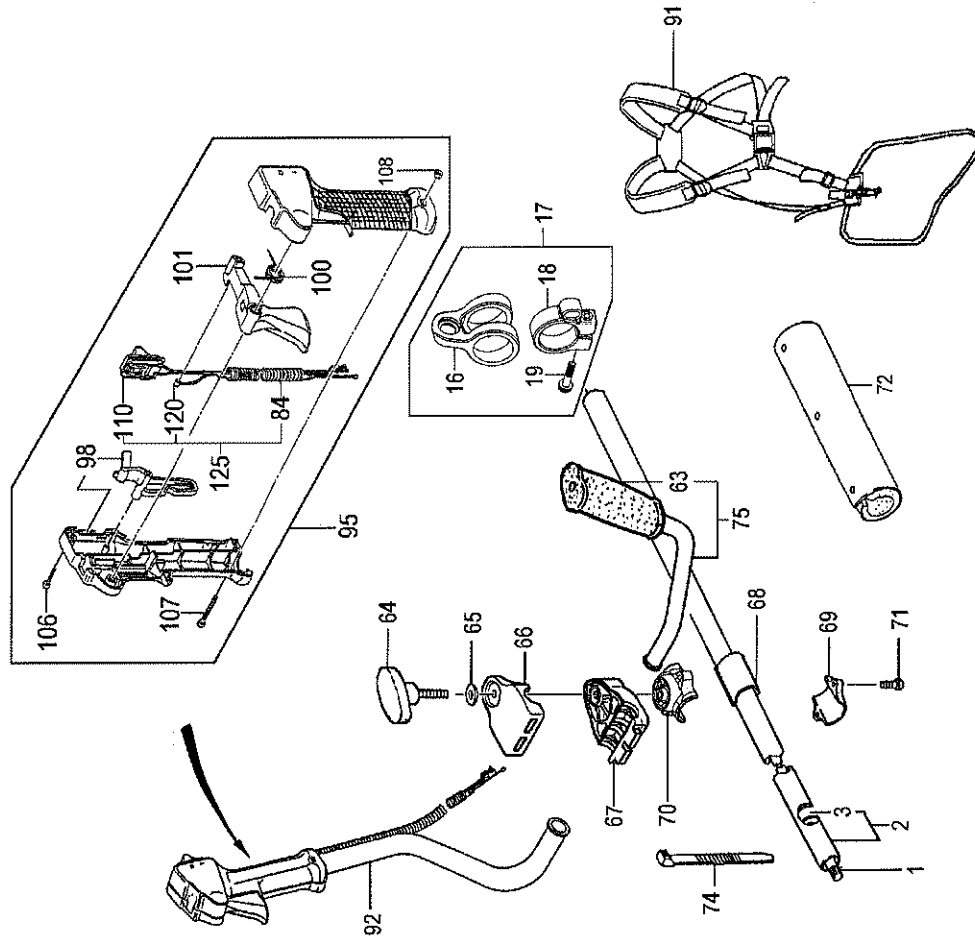

CG47EJ(T) CABURETOR

REF. NUMBER	PARTS NUMBER	DESCRIPTION	Q'TY	SERIAL NUMBER
001	668-5211	SCREW	1	
002	669-1424	PUMP BODY	1	
003	669-1453	PUMP GASKET	1	
004	669-1444	PUMP DIAPHRAGM	1	
005	668-4704	INLET SCREEN	1	
017	669-0764	IDLE ADJUST SPRING	1	
018	669-0734	IDLE ADJUST SCREW	1	
022	668-5211	NEEDLE VALVE	1	
023	669-0874	VALVE SPRING	1	
024	669-0814	CONTROL LEVER	1	
025	668-5211	HINGE PIN	1	
026	668-5211	HINGE PIN SET SCREW	1	
027	669-0844	DIAPHRAGM GASKET	1	
028	669-0824	METERING DIAPHRAGM COMP.	1	
029	669-0434	AIR PURGE COMP.	1	
030	669-0864	DIAPHRAGM COVER	1	
031	669-1314	SET SCREW	4	

B34-08

CG47EJ(T) CLUTI CASE

REF. NUMBER	PARTS NUMBER	DESCRIPTION	Q'TY	SERIAL NUMBER
001	668-860	CLUTCH SHAFT COMP.	1	
002	669-529	STOP RING C-32, INNER	1	
003	669-553	BALL BEARING #6002ZZ, 32MM/OD	1	
004	668-918	WASHER	1	
005	669-528	STOP RING C-15, OUTER	1	
006	669-530	STOP RING C-45, OUTER	1	
007	668-922	CLUCH CASE	1	
008	669-190	CUSHION RUBBER	1	
009	668-966	PIPE HOLDER	1	
010	669-504	HEX. HOLE BOLT 5X10	1	
011	669-508	HEX HOLE SCREW 6X30	4	
012	669-549	HEX.HOLE BOLT 6X30/S	1	
013	668-482	S.WASHER 6	4	