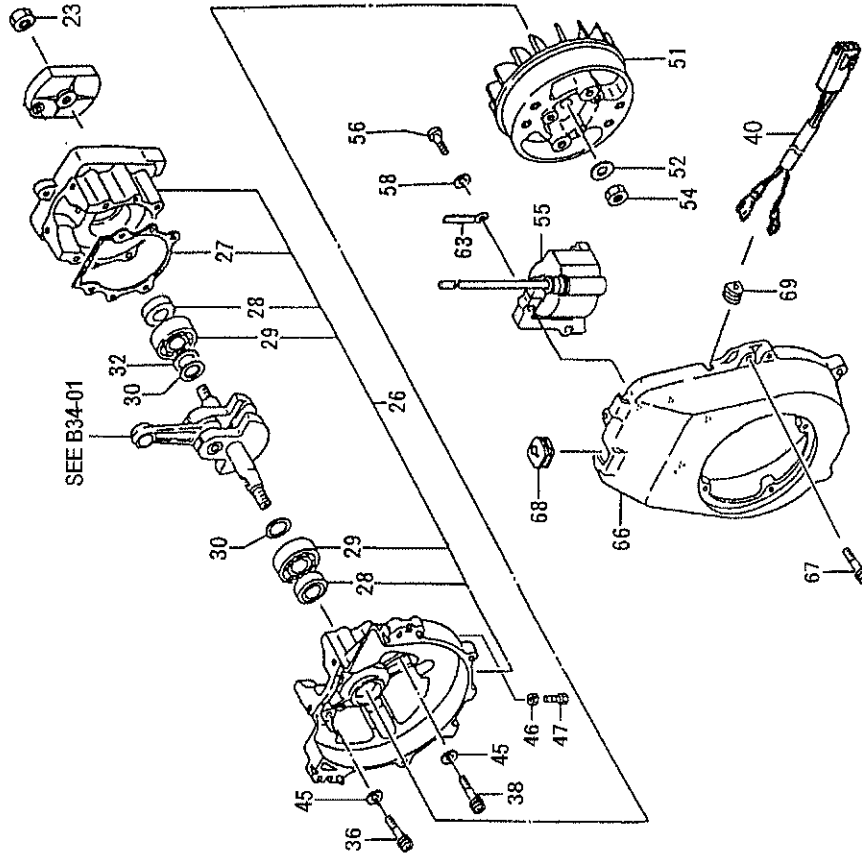

B34

CG47EJ(T)

Serial No.

B34-01

CG47EJ(T) CYLINDER/PISTON/CRANK SHAFT

REF. NUMBER	PARTS NUMBER	DESCRIPTION	QTY	SERIAL NUMBER
006	668-747	SPARK PLUG CAP ASSY	1	
007	668-833	SPARK PLUG RUBBER COVER	1	
008	668-508	SPARK PLUG BPMR6A	1	
011	668-547	CYLINDER SET	1	
012	668-458	HEX HOLE BOLT M5X18/S	4	
014	668-573	CYLINDER GASKET	1	
015	668-612	PISTON RING	2	
016	668-588	PISTON SET	1	
017	668-601	PISTON PIN 10X35	1	
018	668-602	PISTON PIN CIRCLIP	2	
020	668-599	PISTON PIN COLLAR	2	
021	668-619	CRANK SHAFT COMP.	1	
022	669-560	NEEDLE BEARING, 2X8.8	1	
031	668-645	WOOD-RUFF KEY 3X13X5	1	

B34-02

CG47EJ(T) CRANK CASE

REF. NUMBER	PARTS NUMBER	DESCRIPTION	Q'TY	SERIAL NUMBER
023	669-513	SMALL NUT 10	1	
026	668-655	CRANK CASE ASS'Y	1	
027	668-671	CRANK CASE GASKET	1	
028	669-563	OIL SEAL UD15257	2	
029	669-555	BALL BEARING #6202, 35MM/OD	2	
030	668-646	CRANK SHAFT WASHER 15.2X22	2	
032	668-647	CRANK SHAFT SHIM 0.20	V	
032	668-647	CRANK SHAFT SHIM 0.30	V	
036	669-508	HEX HOLE BUTTON SCREW 6X45	2	
038	668-482	HEX. SOCKET HD. BOLT (W/BUTTON) M6	2	
040	668-796	LEAD WIRE ASS'Y	1	
045	668-482	S. WASHER 6	4	
046	668-487	LOCK NUT M6	1	
047	669-404	OUTER RECEIVER	1	
051	668-737	MAGNET ROTOR COMP.	1	
052	669-518	SMALL WASHER 10	1	
054	669-513	NUT 10	1	
055	668-764	IGNITION COIL COMP.	1	
056	669-533	SCREW 5X18/S	2	
058	668-486	SMALL WASHER 5	2	
063	668-800	CORD CLAMP COMP.	1	
066	668-697	FAN CASE, VERMILION	1	
067	669-536	SCREW 6X20/S	4	
068	668-805	PRIMARY CORD GROMMET	1	
069	668-804	PRIMARY CORD GROMMET	1	