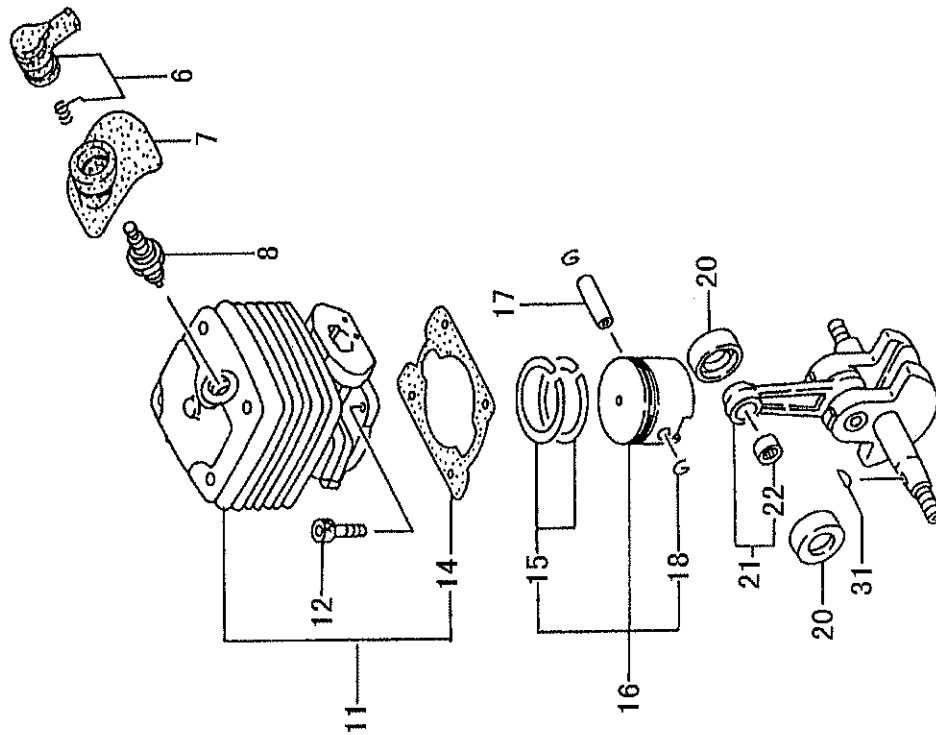

B34

CG47EJ(T)

Serial No.

B34-01

CG47EJ(T) CYLINDER/PISTON/CRANK SHAFT

REF. NUMBER	PARTS NUMBER	DESCRIPTION	QTY	SERIAL NUMBER
006	668-747	SPARK PLUG CAP ASSY	1	
007	668-833	SPARK PLUG RUBBER COVER	1	
008	668-508	SPARK PLUG BPMR6A	1	
011	668-547	CYLINDER SET	1	
012	668-458	HEX HOLE BOLT M5X18/S	4	
014	668-573	CYLINDER GASKET	1	
015	668-612	PISTON RING	2	
016	668-588	PISTON SET	1	
017	668-601	PISTON PIN 10X35	1	
018	668-602	PISTON PIN CIRCLIP	2	
020	668-599	PISTON PIN COLLAR	2	
021	668-619	CRANK SHAFT COMP.	1	
022	669-560	NEEDLE BEARING, 2X8.8	1	
031	668-645	WOOD-RUFF KEY 3X13X5	1	

B34-02

CG47EJ(T) CRANK CASE

REF. NUMBER	PARTS NUMBER	DESCRIPTION	Q'TY	SERIAL NUMBER
023	669-513	SMALL NUT 10	1	
026	668-655	CRANK CASE ASS'Y	1	
027	668-671	CRANK CASE GASKET	1	
028	669-563	OIL SEAL UD15257	2	
029	669-555	BALL BEARING #6202, 35MM/OD	2	
030	668-646	CRANK SHAFT WASHER 15.2X22	2	
032	668-647	CRANK SHAFT SHIM 0.20	V	
032	668-647	CRANK SHAFT SHIM 0.30	V	
036	669-508	HEX HOLE BUTTON SCREW 6X45	2	
038	668-482	HEX. SOCKET HD. BOLT (W/BUTTON) M6	2	
040	668-796	LEAD WIRE ASS'Y	1	
045	668-482	S. WASHER 6	4	
046	668-487	LOCK NUT M6	1	
047	669-404	OUTER RECEIVER	1	
051	668-737	MAGNET ROTOR COMP.	1	
052	669-518	SMALL WASHER 10	1	
054	669-513	NUT 10	1	
055	668-764	IGNITION COIL COMP.	1	
056	669-533	SCREW 5X18/S	2	
058	668-486	SMALL WASHER 5	2	
063	668-800	CORD CLAMP COMP.	1	
066	668-697	FAN CASE, VERMILION	1	
067	669-536	SCREW 6X20/S	4	
068	668-805	PRIMARY CORD GROMMET	1	
069	668-804	PRIMARY CORD GROMMET	1	