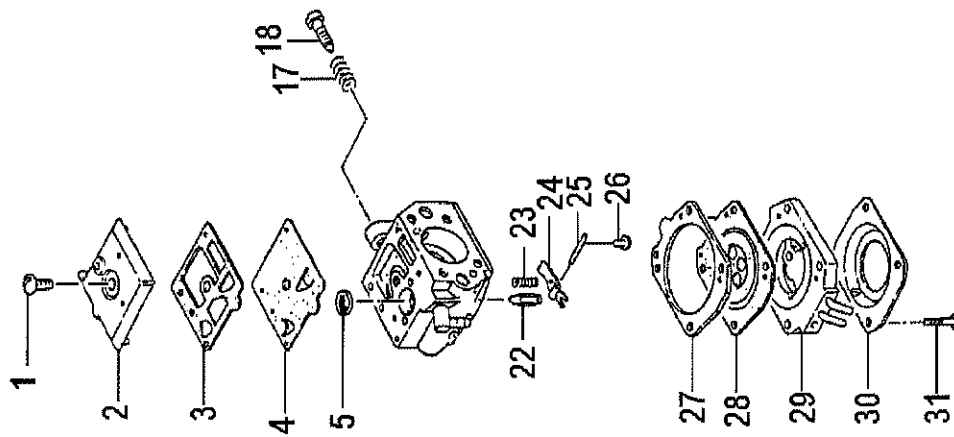

B34-05

CG47EJ(T) RECOIL STARTER

REF. NUMBER	PARTS NUMBER	DESCRIPTION	Q'TY	SERIAL NUMBER
000	669-2974	RECOIL STARTER BODY AS	1	
001	669-3024	RECOIL STARTER BODY CO	1	
002	669-3000	STARTER ROPE REEL	1	
003	669-3114	RECOIL SPRING	1	
009	669-3164	STARTER ROPE	1	
012	669-3600	STARTER HANDLE CAP	1	
014	669-3234	STARTER HANDLE	1	
017	669-3634	SET SCREW	1	
019	669-3304	STARTER PAWL	1	
020	668-4684	STOP RING E-5	1	
023	669-5394	SCREW 5X25PS	2	
024	669-3344	STARTER PAWL SPRING	1	
025	669-3394	STARTER PULLEY	1	

B34-06 CG47EJ(T) AIR CLEANER

REF. NUMBER	PARTS NUMBER	DESCRIPTION	Q'TY	SERIAL NUMBER
036	669-0104	CLEANER BODY	1	
037	669-2244	COLLAR 5.8	2	
038	669-0844	BLOW OVER CHECK BOARD COMP	1	
039	669-0354	CLEANER ELEMENT	1	
041	669-0144	CLEANER COVER ASS'Y	1	
042	669-0384	COVER FIXING BOLT	1	
043	669-5354	SCREW 5X60/S	2	

CG47EJ(T) CABURETOR

REF. NUMBER	PARTS NUMBER	DESCRIPTION	Q'TY	SERIAL NUMBER
001	668-5211	SCREW	1	
002	669-1424	PUMP BODY	1	
003	669-1453	PUMP GASKET	1	
004	669-1444	PUMP DIAPHRAGM	1	
005	668-4704	INLET SCREEN	1	
017	669-0764	IDLE ADJUST SPRING	1	
018	669-0734	IDLE ADJUST SCREW	1	
022	668-5211	NEEDLE VALVE	1	
023	669-0874	VALVE SPRING	1	
024	669-0814	CONTROL LEVER	1	
025	668-5211	HINGE PIN	1	
026	668-5211	HINGE PIN SET SCREW	1	
027	669-0844	DIAPHRAGM GASKET	1	
028	669-0824	METERING DIAPHRAGM COMP.	1	
029	669-0434	AIR PURGE COMP.	1	
030	669-0864	DIAPHRAGM COVER	1	
031	669-1314	SET SCREW	4	

B34-08

CG47EJ(T) CLUTI CASE

REF. NUMBER	PARTS NUMBER	DESCRIPTION	Q'TY	SERIAL NUMBER
001	668-860	CLUTCH SHAFT COMP.	1	
002	669-529	STOP RING C-32, INNER	1	
003	669-553	BALL BEARING #6002ZZ, 32MM/OD	1	
004	668-918	WASHER	1	
005	669-528	STOP RING C-15, OUTER	1	
006	669-530	STOP RING C-45, OUTER	1	
007	668-922	CLUCH CASE	1	
008	669-190	CUSHION RUBBER	1	
009	668-966	PIPE HOLDER	1	
010	669-504	HEX. HOLE BOLT 5X10	1	
011	669-508	HEX HOLE SCREW 6X30	4	
012	669-549	HEX.HOLE BOLT 6X30/S	1	
013	668-482	S.WASHER 6	4	