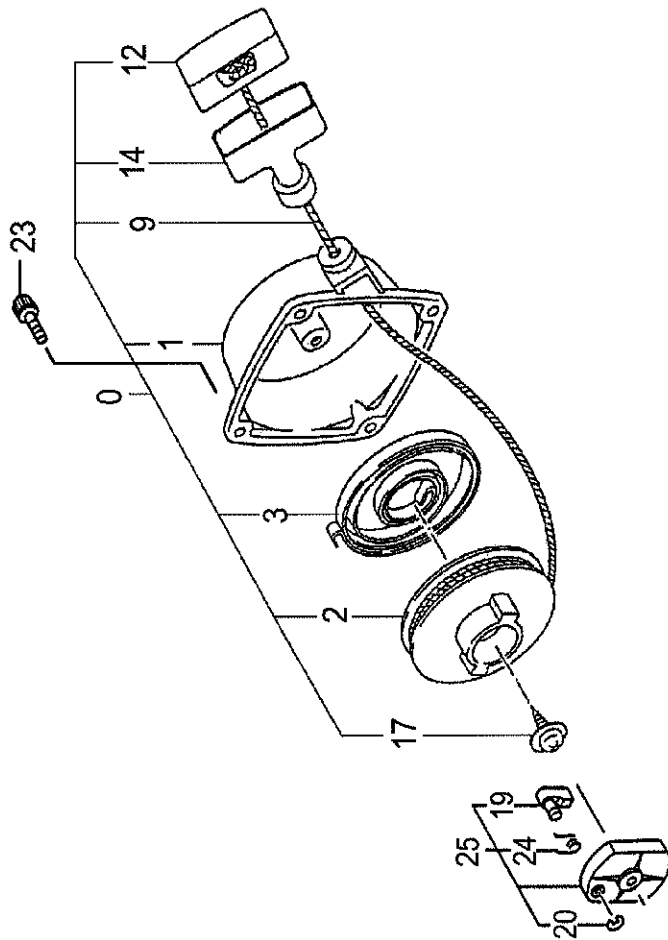

B34-04

CG47EJ(T) ENGINE-2

REF. NUMBER	PARTS NUMBER	DESCRIPTION	Q'TY	SERIAL NUMBER
001	669-277	MUFFLER PROTECTOR	1	
002	669-538	SCREW 5X12/PS	1	
003	668-466	HEX. HOLE BOLT M5X12/S	1	
004	668-491	WASHER M5	1	
005	669-508	HEX. HOLE BUTTON SCREW 6X65	2	
006	668-463	WASHER 6	2	
007	669-246	MUFFLER SET, SPARE	1	
009	669-288	MUFFLER SPECIAL GASKET	1	
010	669-264	TAIL PIPE SET, SPARE	1	
011	669-532	SCREW 4X8/S	2	
014	669-274	MUFFLER GASKET	1	
016	668-724	HEAT SHIELD	1	
023	669-538	SCREW 5X18/PS	2	
025	669-220	TANK BRACKET	1	
026	669-222	FUEL TANK CUSHION RUBBER	2	
081	668-964	CLUTCH WASHER B	2	
082	668-861	CLUTCH ARM	2	
083	668-942	CLUTCH SPRING	1	
084	669-520	WAVE WASHER 10	2	
085	668-962	CLUTCH STEP BOLT	2	

B34-05

CG47EJ(T) RECOIL STARTER

REF. NUMBER	PARTS NUMBER	DESCRIPTION	Q'TY	SERIAL NUMBER
000	669-2974	RECOIL STARTER BODY AS	1	
001	669-3024	RECOIL STARTER BODY CO	1	
002	669-3000	STARTER ROPE REEL	1	
003	669-3114	RECOIL SPRING	1	
009	669-3164	STARTER ROPE	1	
012	669-3600	STARTER HANDLE CAP	1	
014	669-3234	STARTER HANDLE	1	
017	669-3634	SET SCREW	1	
019	669-3304	STARTER PAWL	1	
020	668-4684	STOP RING E-5	1	
023	669-5394	SCREW 5X25PS	2	
024	669-3344	STARTER PAWL SPRING	1	
025	669-3394	STARTER PULLEY	1	

CG47EJ(T) CABURETOR

REF. NUMBER	PARTS NUMBER	DESCRIPTION	Q'TY	SERIAL NUMBER
001	668-5211	SCREW	1	
002	669-1424	PUMP BODY	1	
003	669-1453	PUMP GASKET	1	
004	669-1444	PUMP DIAPHRAGM	1	
005	668-4704	INLET SCREEN	1	
017	669-0764	IDLE ADJUST SPRING	1	
018	669-0734	IDLE ADJUST SCREW	1	
022	668-5211	NEEDLE VALVE	1	
023	669-0874	VALVE SPRING	1	
024	669-0814	CONTROL LEVER	1	
025	668-5211	HINGE PIN	1	
026	668-5211	HINGE PIN SET SCREW	1	
027	669-0844	DIAPHRAGM GASKET	1	
028	669-0824	METERING DIAPHRAGM COMP.	1	
029	669-0434	AIR PURGE COMP.	1	
030	669-0864	DIAPHRAGM COVER	1	
031	669-1314	SET SCREW	4	