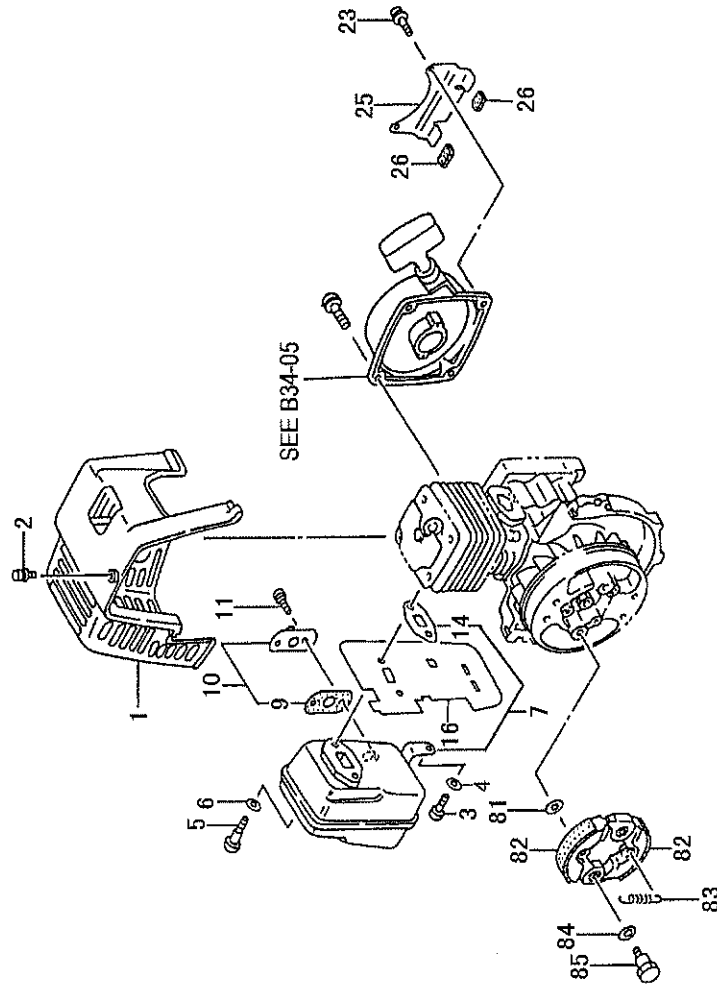

B34-04

CG47EJ(T) ENGINE-2

REF. NUMBER	PARTS NUMBER	DESCRIPTION	Q'TY	SERIAL NUMBER
001	669-277	MUFFLER PROTECTOR	1	
002	669-538	SCREW 5X12/PS	1	
003	668-466	HEX. HOLE BOLT M5X12/S	1	
004	668-491	WASHER M5	1	
005	669-508	HEX. HOLE BUTTON SCREW 6X65	2	
006	668-463	WASHER 6	2	
007	669-246	MUFFLER SET, SPARE	1	
009	669-288	MUFFLER SPECIAL GASKET	1	
010	669-264	TAIL PIPE SET, SPARE	1	
011	669-532	SCREW 4X8/S	2	
014	669-274	MUFFLER GASKET	1	
016	668-724	HEAT SHIELD	1	
023	669-538	SCREW 5X18/PS	2	
025	669-220	TANK BRACKET	1	
026	669-222	FUEL TANK CUSHION RUBBER	2	
081	668-964	CLUTCH WASHER B	2	
082	668-861	CLUTCH ARM	2	
083	668-942	CLUTCH SPRING	1	
084	669-520	WAVE WASHER 10	2	
085	668-962	CLUTCH STEP BOLT	2