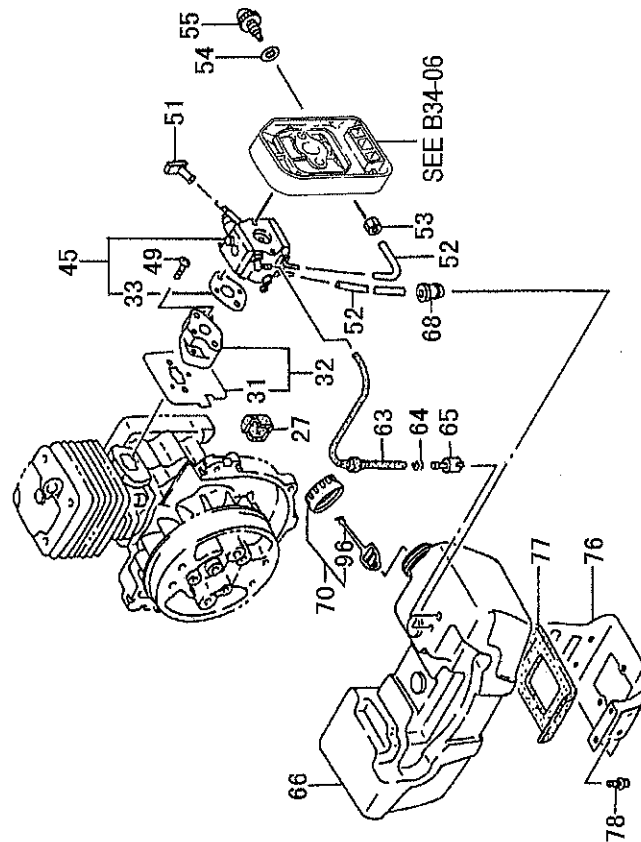

B34-03

CG47EJ(T) ENGINE-1

REF. NUMBER	PARTS NUMBER	DESCRIPTION	Q'TY	SERIAL NUMBER
027	669-222	FUEL TANK CUSHION RUBBER	2	
031	668-988	INLET MANUFOLD GASKET	1	
032	668-995	CARB. INSULATOR SET	1	
033	668-982	CARBURETOR GASKET	1	
045	669-046	CARBURETOR ASS'Y	1	
049	669-542	SCREW 5X24WS	2	
051	669-100	CHOKE LEVER	1	
052	668-526	FUEL PIPE 2.5X4X90	2	
053	669-513	SMALL NUT 10	1	
054	669-523	INNER TOOTHED WASHER 10	1	
055	669-008	PRIMING PUMP COMP.	1	
063	668-816	FUEL PIPE ASS'Y 3X5X180	1	
064	668-461	CLIP, 6.3 DIA.	1	
065	669-227	PUMP FILTER BODY ASS'Y	1	
066	669-152	FUEL TANK, VERMILION	1	
068	668-462	RETURN GROMMET	1	
070	669-171	TANK CAP D ASS'Y, ORANGE	1	
076	669-192	TANK HOLDING BAND	1	
077	669-219	CUSHION RUBBER	1	
078	669-538	SCREW 5X16/PS	2	
096	668-462	TANK CAP CHAIN	1