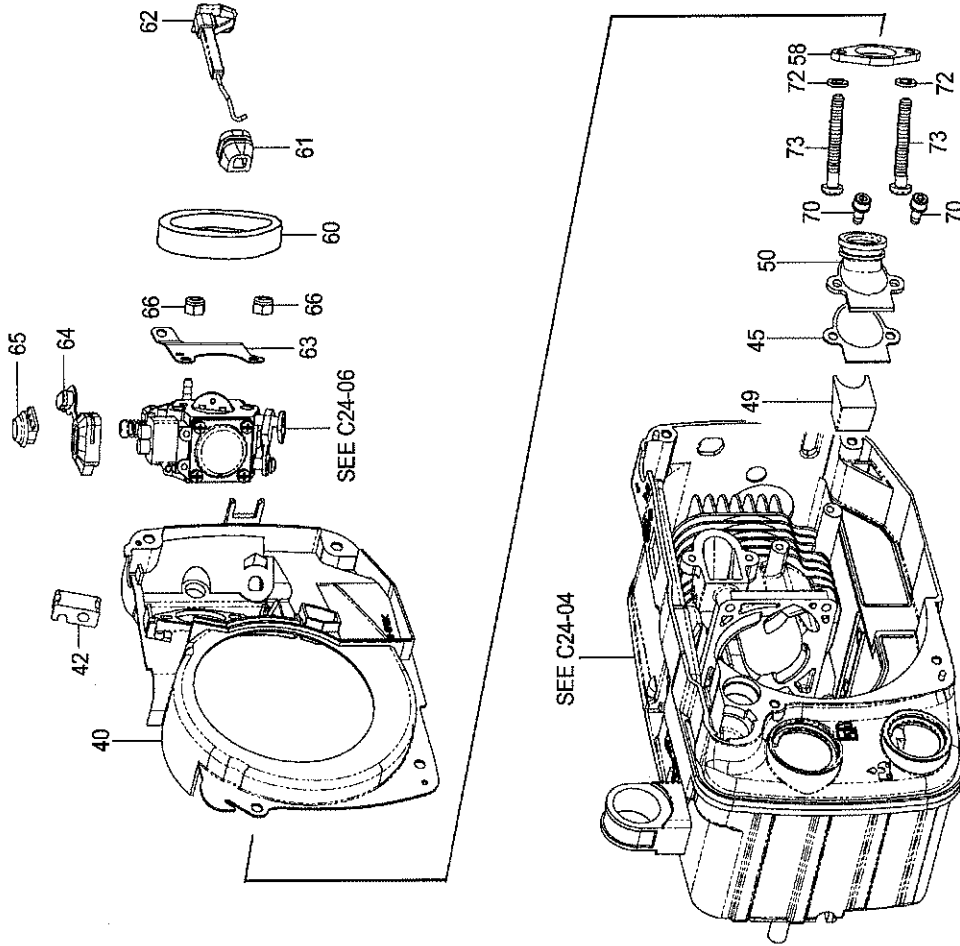

C24

CS25EC(SC)

Serial No.

C24-01 CS25EC(SC) CYLINDER/PISTON/CRANK SHAFT

REF. NUMBER	PARTS NUMBER	DESCRIPTION	Q'TY	SERIAL NUMBER
001	668-7468	SPARK PLUG CAP ASSY	1	
002	668-5767	SPARK PLUG BMR6A	1	
006	668-5461	CYLINDER SET	1	
009	668-5726	CYLINDER GASKET	1	
010	668-6119	PISTON RING	1	
011	668-5881	PISTON SET	1	
012	668-4591	PISTON PIN	1	
013	668-4590	PISTON PIN CIRCLIP	2	
016	668-6173	CRANK SHAFT COMP.	1	
031	668-4682	HEX.HOLE BOLT 4X15/PS	2	
032	668-7668	IGNITION COIL COMP.	1	
035	669-2900	CORD INSULATOR TUBE	1	

C24-02 CS25EC(SC) CRANK CASE

REF. NUMBER	PARTS NUMBER	DESCRIPTION	QTY	SERIAL NUMBER
019	668-5098	SHIM S T0.2	V	
019	668-5099	SHIM S T0.3	V	
019	668-6475	SHIM 0.4	V	
021	668-5104	FLYWHEEL NUT	1	
023	668-5103	BOLT WASHER M7	1	
024	668-7378	MAGNETO ROTOR SET	1	
026	669-3305	STARTER PAWL	2	
027	668-5105	STARTER PAWL SPRING	2	
028	668-5101	D4E RETAINING RING	2	
030	669-2412	FUEL PIPE 2.5X4.5X175	1	
031	669-2304	CLIP 4.5	1	
035	668-4597	INSULATOR TUBE 50L	1	
036	669-5046	HEX. HOLE BOLT 5X16	4	
037	668-5226	WASHER M5 (BLACK)	4	
041	668-6525	CRANK CASE ASS'Y	1	
042	668-4607	OIL SEAL TB 12227	2	
043	668-6703	CRANK CASE GASKET	1	
044	669-5535	BALL BEARING 6001 C3	2	
046	668-5095	NEEDLE ROLLER 2.5X9.8	2	
050	669-5514	HEX.HOLE BOLT 5X22/WS	4	

C24-03 CS25EC(SC) ENGINE CASE/AIR CLEANER

REF. NUMBER	PARTS NUMBER	DESCRIPTION	Q'TY	SERIAL NUMBER
040	668-7328	AIR DEFLECTOR ASSY	1	
042	669-1466	PIPE HOLDING GROMMET	1	
045	668-9872	INLET MANIFOLD GASKET	1	
049	668-9819	INLET MANIFOLD SPACER	1	
050	668-9788	INLET MANIFOLD COMP.	1	
058	668-9997	CARB. FIXING PLATE	1	
060	669-0811	DUST COVER	1	
061	669-2587	CHOKE ROD HOLDING RUB	1	
062	669-2515	CHOKE BUTTOM COMP.	1	
063	669-0679	CARB. SUPPORT PLATE	1	
064	668-7960	ADJUSTER CAP	1	
065	668-7980	IDLE GROMMET	1	
066	669-5157	U-NUT 5	2	
070	669-5484	HEX. HOLE BOLT 4X10S	2	
072	668-4661	WASHER 5	2	
073	669-4908	SCREW 5X45	2	