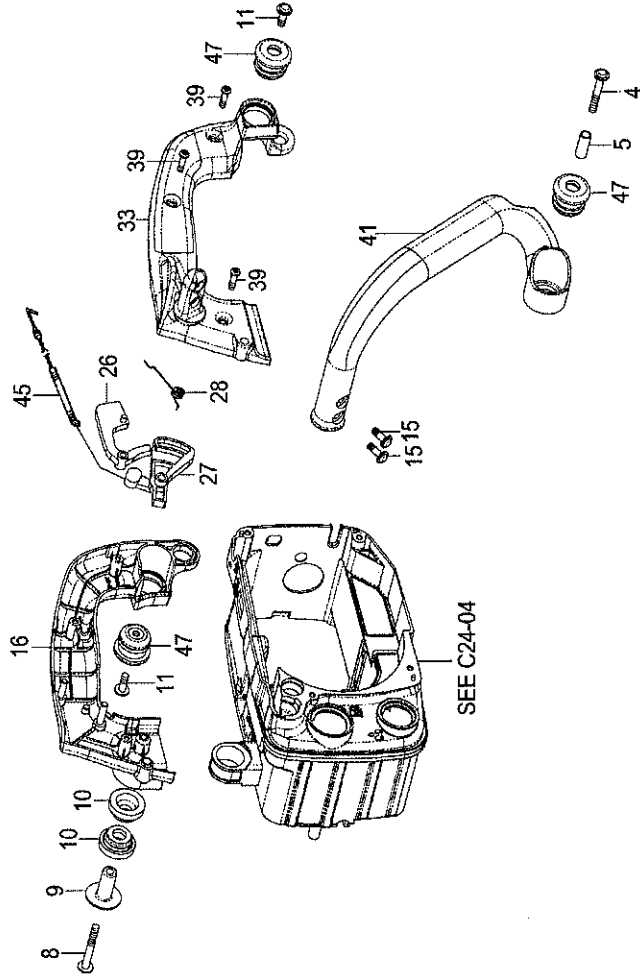

C-24-09 CS25EC(SC) HANDLE

REF. NUMBER	PARTS NUMBER	DESCRIPTION	Q'TY	SERIAL NUMBER
004	669-5107	TAPPING SCREW 5X35	1	
005	669-0805	CLEANER FIXING COLLAR	1	
008	669-5108	TAPPING SCREW 5X40	1	
009	668-8480	DAMPER COLLAR A	1	
010	668-8117	DAMPER A	2	
011	668-5275	TAPPING SCREW D5X14	2	
015	668-5074	TAPPING SCREW D5X16	2	
016	668-5653	REAR HANDLE B	1	
026	668-8363	SAFETY LEVER	1	
027	668-6395	THROTTLE LEVER	1	
028	668-6416	THROTTLE LEVER SPRING	1	
033	668-5628	REAR HANDLE A	1	
039	668-5148	TAPPING SCREW D4X15	3	
041	668-8088	FRONT HANDLE	1	
045	669-3875	THROTTLE WIRE COMP.	1	
047	668-8262	DAMPER COMP.	3