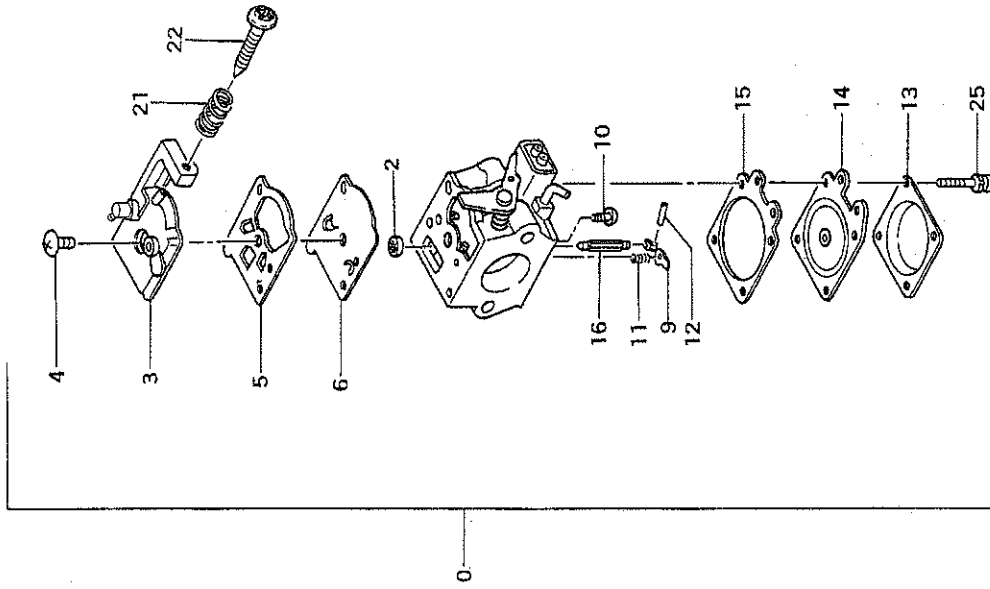

C24-06 CS25EC(SC) CARBURETOR

REF. NUMBER	PARTS NUMBER	DESCRIPTION	Q'TY
000	669-0651	CARBURETOR ASSY WT-797A	1
002	668-4700	INLET SCREEN	1
003	669-1438	PUMP COVER	1
004	668-5210	SCREW	1
005	668-5212	PUMP GASKET	1
006	668-5213	PUMP DIAPHRAGM	1
009	668-5217	CONTROL LEVER	1
010	668-5218	HINGE PIN SET SCREW	1
011	669-0873	VALVE SPRING	1
012	668-5219	HINGE PIN	1
013	668-5222	DIAPHRAGM COVER	1
014	669-0827	METERING DIAPHRAGM COMP. #	1
015	668-5220	DIAPHRAGM PACKING	1
016	668-5215	NEEDLE VALVE	1
021	669-0766	IDLE ADJUST SPRING	1
022	669-0736	IDLE ADJUST SCREW	1
025	668-5223	SET SCREW	4