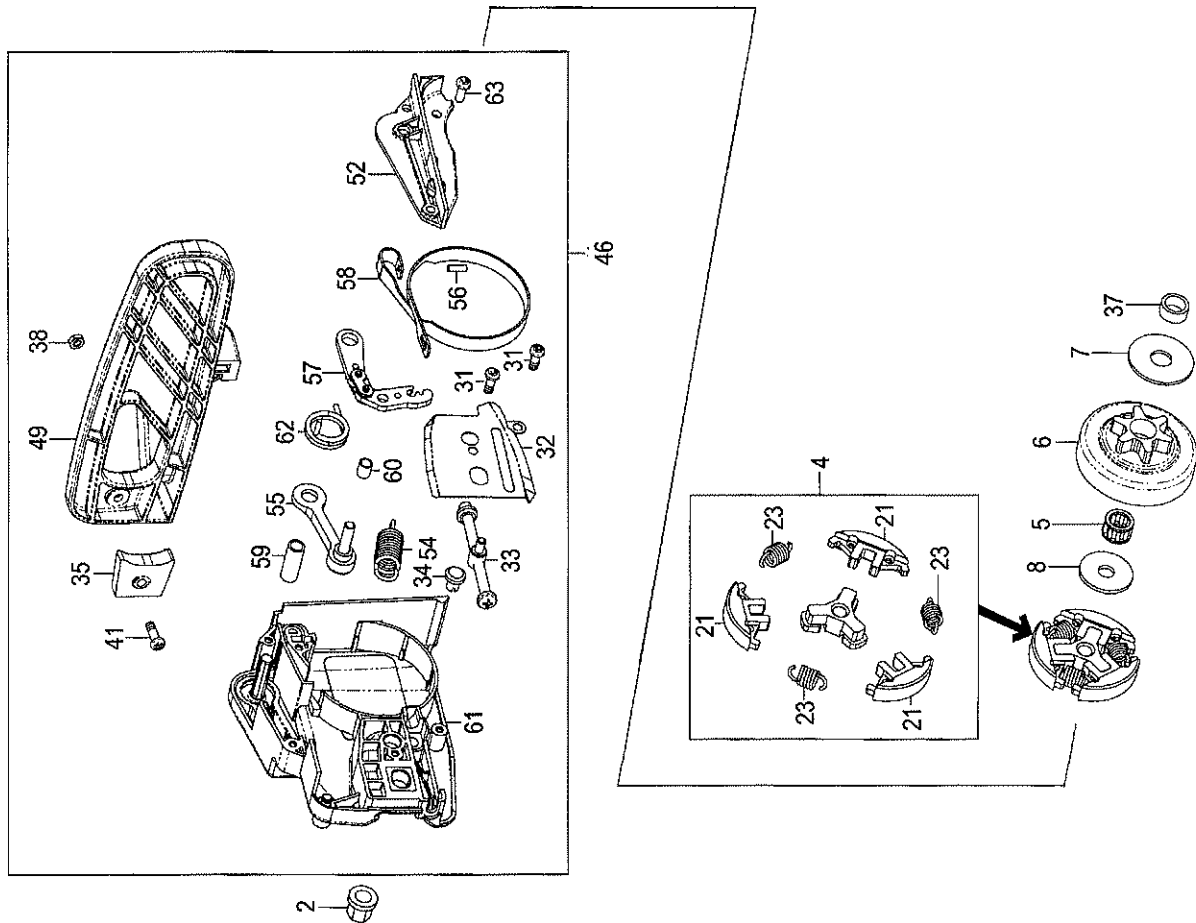

C-24-08 CS25EC(SC) CLUTCH/CHAIN BRAKE

REF. NUMBER	PARTS NUMBER	DESCRIPTION	Q'TY	SERIAL NUMBER
002	668-5166	NUT	1	
004	668-8560	CLUTCH COMP.	1	
005	668-5143	NEEDLE BEARING	1	
006	668-9036	CLUTCH HOUSING COMP.	1	
007	668-9635	CLUTCH WASHER	1	
008	668-9641	CLUTCH WASHER	1	
021	668-9492	CLUTCH SHOE	3	
023	668-9425	CLUTCH SPRING	3	
031	668-5161	TAPPING SCREW D4X10	2	
032	669-0765	GUIDE PLATE B	1	
033	668-7074	TENSION ADJUST BOLT CO	1	
034	668-5168	GEAR (A)	1	
035	669-3485	HAND GUARD WEIGHT	1	
037	669-1198	CRANK SHAFT COLLAR 6	1	
038	668-5069	NUT M4	1	
041	668-5068	MACHINE SCREW (W/SP. W	1	
046	668-6112	SIDE CASE ASSY	1	
049	669-5711	BRAKE HANDLE	1	
052	668-9713	BRAKE LINK COVER	1	
054	668-9707	BRAKE SPRING	1	
055	668-5119	BRAKE SUPPORT PLATE C	1	
056	668-5141	NEEDLE ROLLER 3X9.8	1	
057	668-5121	BRAKE LINK COMP.	1	
058	668-9729	BLAKE BAND	1	
059	669-0805	CLEANER FIXING COLLAR	1	
060	668-5120	COLLAR	1	
061	668-6049	SIDE COVER COMP.	1	
062	668-5122	BRAKE LEVER SPRING	1	
063	668-5148	TAPPING SCREW D4X15	3