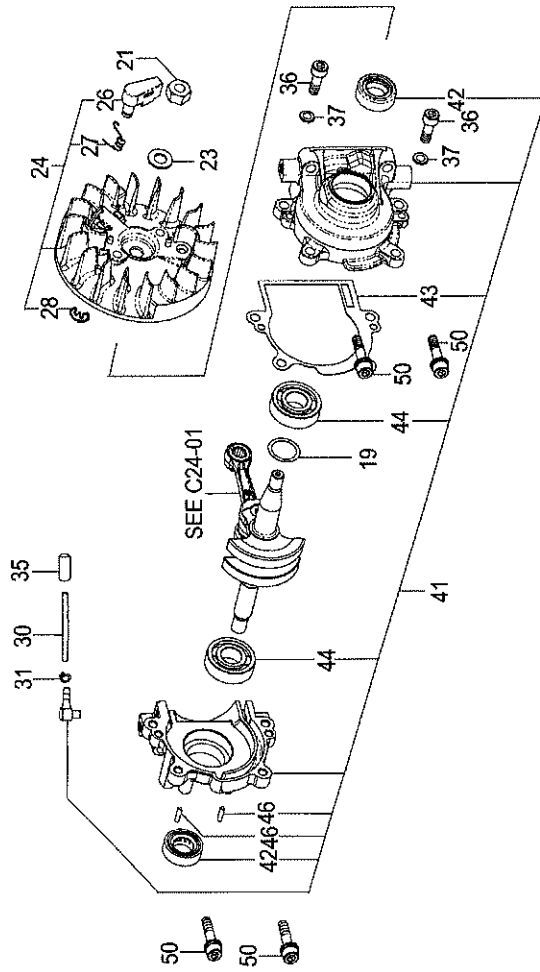

C24

CS25EC(SC)

Serial No.

C24-01 CS25EC(SC) CYLINDER/PISTON/CRANK SHAFT

REF. NUMBER	PARTS NUMBER	DESCRIPTION	Q'TY	SERIAL NUMBER
001	668-7468	SPARK PLUG CAP ASSY	1	
002	668-5767	SPARK PLUG BMR6A	1	
006	668-5461	CYLINDER SET	1	
009	668-5726	CYLINDER GASKET	1	
010	668-6119	PISTON RING	1	
011	668-5881	PISTON SET	1	
012	668-4591	PISTON PIN	1	
013	668-4590	PISTON PIN CIRCLIP	2	
016	668-6173	CRANK SHAFT COMP.	1	
031	668-4682	HEX.HOLE BOLT 4X15/PS	2	
032	668-7668	IGNITION COIL COMP.	1	
035	669-2900	CORD INSULATOR TUBE	1	

C24-02 CS25EC(SC) CRANK CASE

REF. NUMBER	PARTS NUMBER	DESCRIPTION	QTY	SERIAL NUMBER
019	668-5098	SHIM S T0.2	V	
019	668-5099	SHIM S T0.3	V	
019	668-6475	SHIM 0.4	V	
021	668-5104	FLYWHEEL NUT	1	
023	668-5103	BOLT WASHER M7	1	
024	668-7378	MAGNETO ROTOR SET	1	
026	669-3305	STARTER PAWL	2	
027	668-5105	STARTER PAWL SPRING	2	
028	668-5101	D4E RETAINING RING	2	
030	669-2412	FUEL PIPE 2.5X4.5X175	1	
031	669-2304	CLIP 4.5	1	
035	668-4597	INSULATOR TUBE 50L	1	
036	669-5046	HEX. HOLE BOLT 5X16	4	
037	668-5226	WASHER M5 (BLACK)	4	
041	668-6525	CRANK CASE ASS'Y	1	
042	668-4607	OIL SEAL TB 12227	2	
043	668-6703	CRANK CASE GASKET	1	
044	669-5535	BALL BEARING 6001 C3	2	
046	668-5095	NEEDLE ROLLER 2.5X9.8	2	
050	669-5514	HEX.HOLE BOLT 5X22/WS	4	