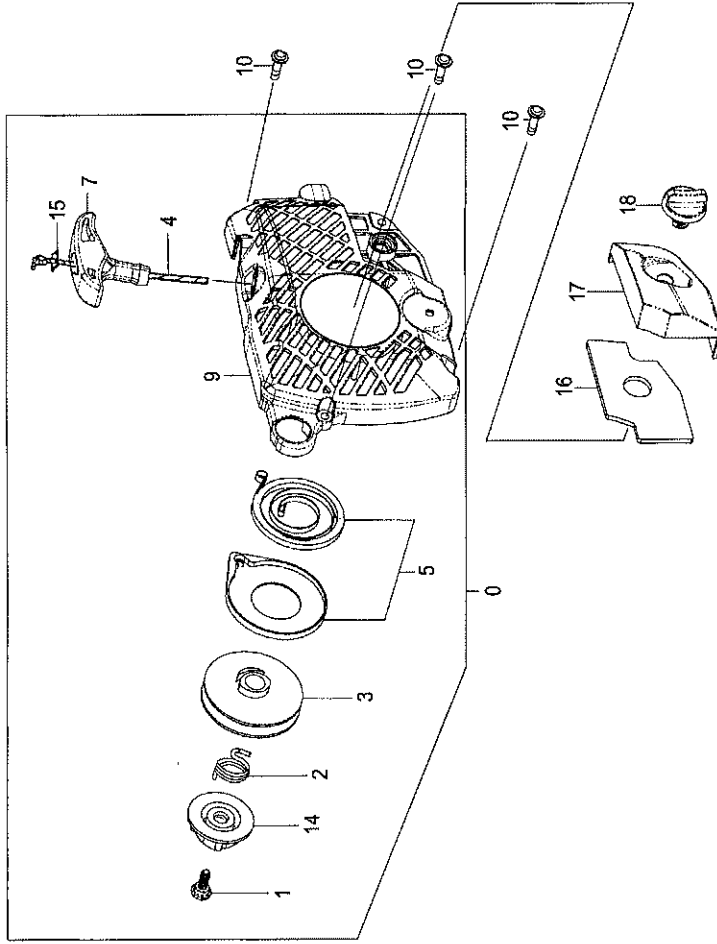

C24

CS25EC(SC)

Serial No.

C24-01 CS25EC(SC) CYLINDER/PISTON/CRANK SHAFT

REF. NUMBER	PARTS NUMBER	DESCRIPTION	Q'TY	SERIAL NUMBER
001	668-7468	SPARK PLUG CAP ASSY	1	
002	668-5767	SPARK PLUG BMR6A	1	
006	668-5461	CYLINDER SET	1	
009	668-5726	CYLINDER GASKET	1	
010	668-6119	PISTON RING	1	
011	668-5881	PISTON SET	1	
012	668-4591	PISTON PIN	1	
013	668-4590	PISTON PIN CIRCLIP	2	
016	668-6173	CRANK SHAFT COMP.	1	
031	668-4682	HEX.HOLE BOLT 4X15/PS	2	
032	668-7668	IGNITION COIL COMP.	1	
035	669-2900	CORD INSULATOR TUBE	1	

C24-04 CS25EC(SC) FUEL LINE/OIL FILTER

REF. NUMBER	PARTS NUMBER	DESCRIPTION	Q'TY	SERIAL NUMBER
001	668-5247	SHIELD TUBE ASS'Y	1	
002	668-5198	CLIP D6	2	
003	668-4661	WASHER 5	1	
004	669-0919	OIL FILTER	1	
005	668-5249	OIL FILTER BODY ASSY	1	
008	668-5246	PROTECTIVE COIL	1	
010	669-2126	PUMP FIXING PLATE	1	
011	668-5139	PRIMING PUMP COMP.	1	
012	669-2413	FUEL PIPE	1	
013	669-2350	FUJIL PIPE 2.5X4.5X140	1	
016	669-2422	FUEL GROMMET	1	
017	668-5199	PUMP FILTER BODY	1	
020	669-1286	RETURN GROMMET	1	
030	668-7504	STOP SWITCH COMP.	1	
035	668-5180	TANK CAP ASS'Y	1	
037	668-5179	TANK CAP PACKING	1	
050	668-5136	SEAL LOCK BOLT M5X15	4	
051	669-1368	ENGINE CASE ASS'Y	1	
052	668-5173	AIR VENT VALVE (B)	1	
054	669-2086	AIR VENT ASS'Y	1	
055	669-1380	ENGINE CASE COVER	1	
060	668-5178	OIL TANK CAP ASS'Y	1	
062	668-5177	OIL TANK CAP PACKING	1	

C24-05 CS25EC(SC) RECOIL STARTER

REF. NUMBER	PARTS NUMBER	DESCRIPTION	Q'TY	SERIAL NUMBER
000	669-2912	RECOIL STARTER ASS'Y	1	
001	668-4679	SET SCREW	1	
002	668-5183	DAMPER SPRING	1	
003	668-5184	STARTER PULLEY	1	
004	668-5186	ROPE	1	
005	668-5185	SPRING CASE ASS'Y	1	
007	668-5188	STARTER HANDLE	1	
009	668-6953	FAN CASE COMP.	1	
010	668-5191	TAPPING SCREW D4.5X20	4	
014	669-2936	CAM PLATE	1	
015	668-5189	PLATE	1	
016	669-0065	CLEANER ELEMENT	1	
017	668-6315	CLEANER COVER	1	
018	668-5228	CLEANER KNOB	1	