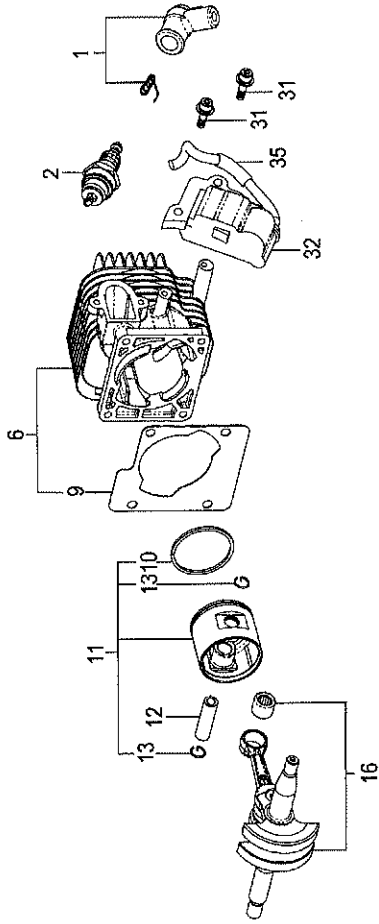

C24

CS25EC(SC)

Serial No.

C24-01 CS25EC(SC) CYLINDER/PISTON/CRANK SHAFT

REF. NUMBER	PARTS NUMBER	DESCRIPTION	Q'TY	SERIAL NUMBER
001	668-7468	SPARK PLUG CAP ASSY	1	
002	668-5767	SPARK PLUG BMR6A	1	
006	668-5461	CYLINDER SET	1	
009	668-5726	CYLINDER GASKET	1	
010	668-6119	PISTON RING	1	
011	668-5881	PISTON SET	1	
012	668-4591	PISTON PIN	1	
013	668-4590	PISTON PIN CIRCLIP	2	
016	668-6173	CRANK SHAFT COMP.	1	
031	668-4682	HEX.HOLE BOLT 4X15/PS	2	
032	668-7668	IGNITION COIL COMP.	1	
035	669-2900	CORD INSULATOR TUBE	1	

C24-02 CS25EC(SC) CRANK CASE

REF. NUMBER	PARTS NUMBER	DESCRIPTION	QTY	SERIAL NUMBER
019	668-5098	SHIM S T0.2	V	
019	668-5099	SHIM S T0.3	V	
019	668-6475	SHIM 0.4	V	
021	668-5104	FLYWHEEL NUT	1	
023	668-5103	BOLT WASHER M7	1	
024	668-7378	MAGNETO ROTOR SET	1	
026	669-3305	STARTER PAWL	2	
027	668-5105	STARTER PAWL SPRING	2	
028	668-5101	D4E RETAINING RING	2	
030	669-2412	FUEL PIPE 2.5X4.5X175	1	
031	669-2304	CLIP 4.5	1	
035	668-4597	INSULATOR TUBE 50L	1	
036	669-5046	HEX. HOLE BOLT 5X16	4	
037	668-5226	WASHER M5 (BLACK)	4	
041	668-6525	CRANK CASE ASS'Y	1	
042	668-4607	OIL SEAL TB 12227	2	
043	668-6703	CRANK CASE GASKET	1	
044	669-5535	BALL BEARING 6001 C3	2	
046	668-5095	NEEDLE ROLLER 2.5X9.8	2	
050	669-5514	HEX.HOLE BOLT 5X22/WS	4	

C24-05 CS25EC(SC) RECOIL STARTER

REF. NUMBER	PARTS NUMBER	DESCRIPTION	Q'TY	SERIAL NUMBER
000	669-2912	RECOIL STARTER ASS'Y	1	
001	668-4679	SET SCREW	1	
002	668-5183	DAMPER SPRING	1	
003	668-5184	STARTER PULLEY	1	
004	668-5186	ROPE	1	
005	668-5185	SPRING CASE ASS'Y	1	
007	668-5188	STARTER HANDLE	1	
009	668-6953	FAN CASE COMP.	1	
010	668-5191	TAPPING SCREW D4.5X20	4	
014	669-2936	CAM PLATE	1	
015	668-5189	PLATE	1	
016	669-0065	CLEANER ELEMENT	1	
017	668-6315	CLEANER COVER	1	
018	668-5228	CLEANER KNOB	1	