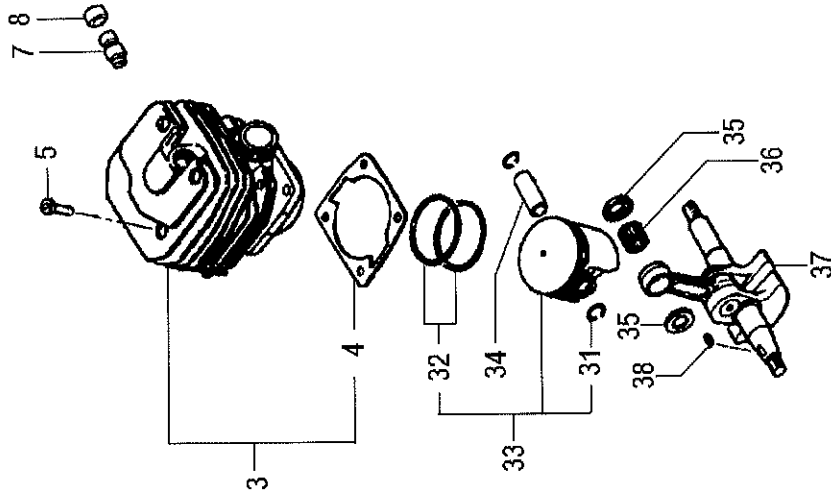

C23

CS40EM

Serial No.

C23-01 CS40EM CYLINDER/PISTON/CRANK SHAFT

REF. NUMBER	PARTS NUMBER	DESCRIPTION	QTY	SERIAL NUMBER
003	668-5469	CYLINDER SET	1	
004	668-5735	CYLINDER GASKET	1	
005	669-2328	SPECIAL SCREW M5X20	4	
007	668-5590	DECOMPRESSION COMP.	1	
008	668-5801	DECOMP COVER	1	
031	668-6031	PISTON PIN CIRCLIP	2	
032	668-6127	PISTONRING	2	
033	668-5886	PISTON SET	1	
034	668-6013	PISTON PIN	1	
035	668-5994	PISTON PIN COLLAR	2	
036	669-5607	NEEDLE BEARING	1	
037	668-6187	CRANK SHAFT COMP.	1	
038	668-6458	WOOD -RUFF KEY	1	

C23-04 CS40EM CLUTCH/OIL PUMP

REF. NUMBER	PARTS NUMBER	DESCRIPTION	Q'TY	SERIAL NUMBER
001	669-1378	AIR VENT VALVE B	1	
002	669-1402	AIR VENT SPONGE	1	
003	669-2322	CLIP	1	
004	669-0882	OIL PIPE	1	
005	669-0915	OIL FILTER BODY COMP.	1	
006	669-1222	OIL PIPE A	1	
007	669-2335	SPECIAL BOLT M4X14	5	
008	669-5921	OIL PUMP ASS'Y	1	
009	668-6744	OIL SPONGE	1	
010	668-6642	SCREW GEAR (ECV5601)	1	
011	668-8483	CLUTCH ASS'Y	1	
012	668-9115	CLUTCH HOUSING	1	
013	668-9536	NEEDLE BEARING	1	
014	668-6760	OIL PUMP COVER	1	
015	668-7106	CHAIN BAR CLAMP NUT	2	
017	668-9176	RIM SPROCKET	1	
021	669-0732	GUIDE PLATE A	1	
022	669-2330	SPECIAL SCREW M4X10	1	
030	669-0883	OIL PIPE ASS'Y	1	
031	668-9427	CLUCH SPRING	1	
034	668-9644	CLUTCH WASHER B	1	
035	669-0797	GUIDE	1	
041	668-7166	CHAIN CATCHER	1	
042	669-2327	SPECIAL SCREW M5X14	1	
043	669-2327	SPECIAL SCREW M5X14	2	
044	669-0706	SPIKE	1	
060	668-8248	DAMPER A	1	
061	668-8479	DAMPER COLLAR A	1	
062	669-2334	SPECIAL SCREW M5X16	1	