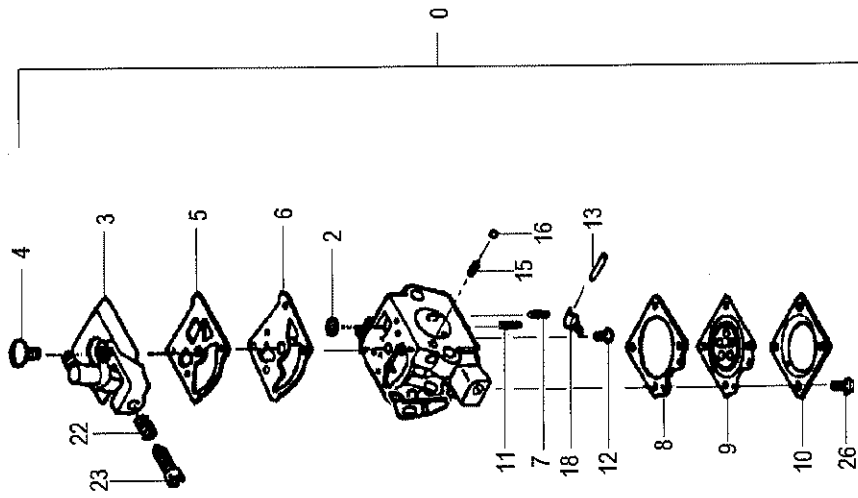

C23-04 CS40EM CLUTCH/OIL PUMP

REF. NUMBER	PARTS NUMBER	DESCRIPTION	Q'TY	SERIAL NUMBER
001	669-1378	AIR VENT VALVE B	1	
002	669-1402	AIR VENT SPONGE	1	
003	669-2322	CLIP	1	
004	669-0882	OIL PIPE	1	
005	669-0915	OIL FILTER BODY COMP.	1	
006	669-1222	OIL PIPE A	1	
007	669-2335	SPECIAL BOLT M4X14	5	
008	669-5921	OIL PUMP ASS'Y	1	
009	668-6744	OIL SPONGE	1	
010	668-6642	SCREW GEAR (ECV5601)	1	
011	668-8483	CLUTCH ASS'Y	1	
012	668-9115	CLUTCH HOUSING	1	
013	668-9536	NEEDLE BEARING	1	
014	668-6760	OIL PUMP COVER	1	
015	668-7106	CHAIN BAR CLAMP NUT	2	
017	668-9176	RIM SPROCKET	1	
021	669-0732	GUIDE PLATE A	1	
022	669-2330	SPECIAL SCREW M4X10	1	
030	669-0883	OIL PIPE ASS'Y	1	
031	668-9427	CLUCH SPRING	1	
034	668-9644	CLUTCH WASHER B	1	
035	669-0797	GUIDE	1	
041	668-7166	CHAIN CATCHER	1	
042	669-2327	SPECIAL SCREW M5X14	1	
043	669-2327	SPECIAL SCREW M5X14	2	
044	669-0706	SPIKE	1	
060	668-8248	DAMPER A	1	
061	668-8479	DAMPER COLLAR A	1	
062	669-2334	SPECIAL SCREW M5X16	1	

C23-07 CS40EM CARBURETOR

REF. NUMBER	PARTS NUMBER	DESCRIPTION	Q'TY	SERIAL NUMBER
000	669-0653	CARBURETOR ASS'Y WT755A	1	
002	668-4700	INLET SCREEN	1	
003	669-1439	PUMP BODY	1	#
004	668-5210	SCREW	1	
005	668-5212	PUMP GASKET	1	
006	669-1448	PUMP DIAPHRAGM	1	#
007	668-5215	NEEDLE VALVE	1	
008	668-5220	DIAPHRAGM PACKING	1	
009	669-0827	METERING DIAPHRAGM COMP.	1	#
010	668-5222	DIAPHRAGM COVER	1	
011	669-0872	VALVE SPRING	1	
012	668-5218	HINGE PIN SET SCREW	1	
013	668-5219	HINGE PIN	1	
015	669-1012	CHOKE SPRING	1	
016	669-1405	STEEL BALL	1	
018	668-5217	CONTROL LEVER	1	
022	668-5297	IDLE ADJUST SPRING	1	
023	669-0742	IDLE ADJUST SCREW	1	#
026	668-5223	SET SCREW	4	