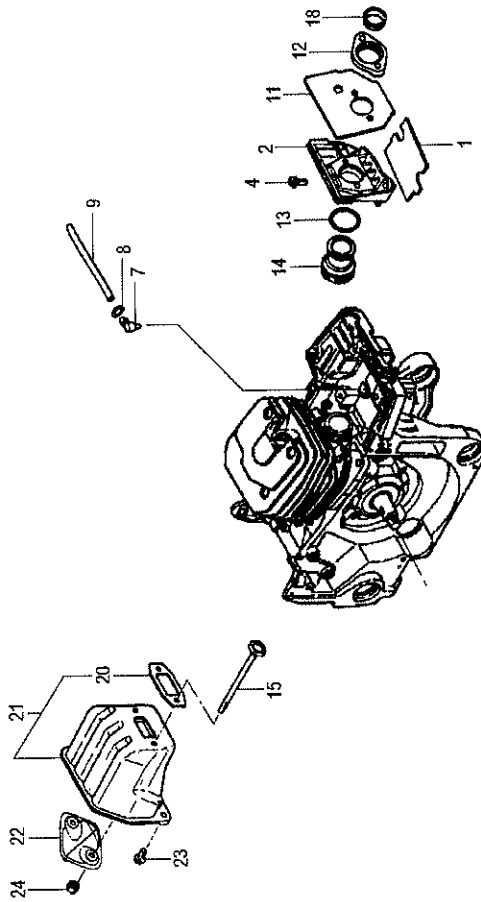

C23-05 CS40EM AIR CLEANER/MUFFLER

REF. NUMBER	PARTS NUMBER	DESCRIPTION	QTY	SERIAL NUMBER
001	668-7239	HEAT SHIELD	1	
002	668-9942	CARB. INSULATOR COMP.	1	
004	669-2327	SPECIAL SCREW M5X14	2	
007	669-1006	ELBOW JOINT	1	
008	669-0171	CLIP A	1	
009	669-2302	RUBBER PIPE	1	
011	668-9830	CARBURETOR GASKET	1	
012	668-8308	SPACER	1	
013	668-6451	SPRING	1	
014	668-9798	INLET MANIFOLD	1	
015	669-2880	MUFFLER SPCIAL BOLT	2	
018	668-9821	INLET MANIFOLD RING	1	
020	669-2740	MUFFLER GASKET	1	
021	669-2461	MUFFLER SET	1	
022	669-2720	MUFFLER COVER	1	
023	669-2337	SPECIAL SCREW M5X10	2	
024	669-2684	MUFFLER NUT	2