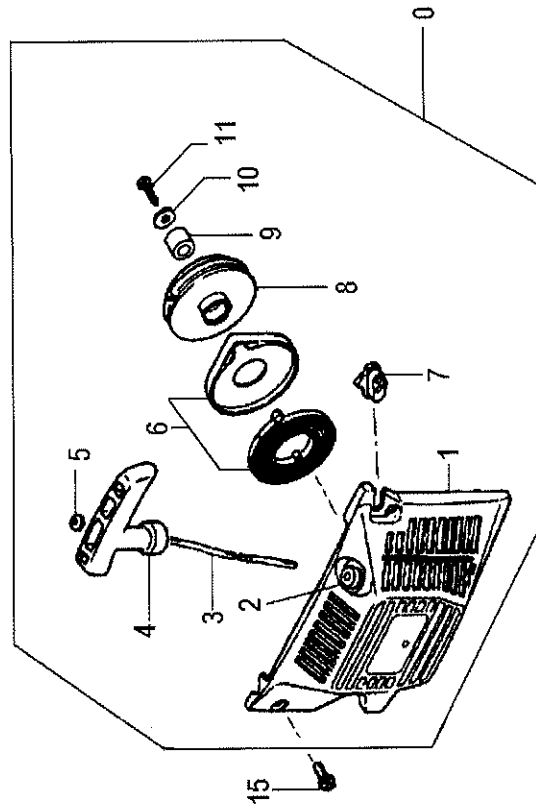

C23-06 CS40EM RECOIL STARTER

REF. NUMBER	PARTS NUMBER	DESCRIPTION	Q'TY	SERIAL NUMBER
000	669-2920	RECOIL STARTER ASS'Y	1	
001	668-6967	FANCASE COMP.	1	
002	669-3134	ROPE GUIDE	1	
003	669-3163	STARTER ROPE	1	
004	669-3231	STARTER HANDLE	1	
005	669-3382	ROPE STOPPER	1	
006	669-3097	RECOIL SPRING CASE ASS'Y	1	
007	668-7982	H. L. GUIDE	1	
008	669-3064	STARTER ROPE REEL	1	
009	669-3278	STARTER BOSS	1	
010	669-3251	STARTER WASHER	1	
011	669-2336	SPECIAL SCREW M5X20	1	
015	669-2327	SPECIAL SCREW M5X14	4