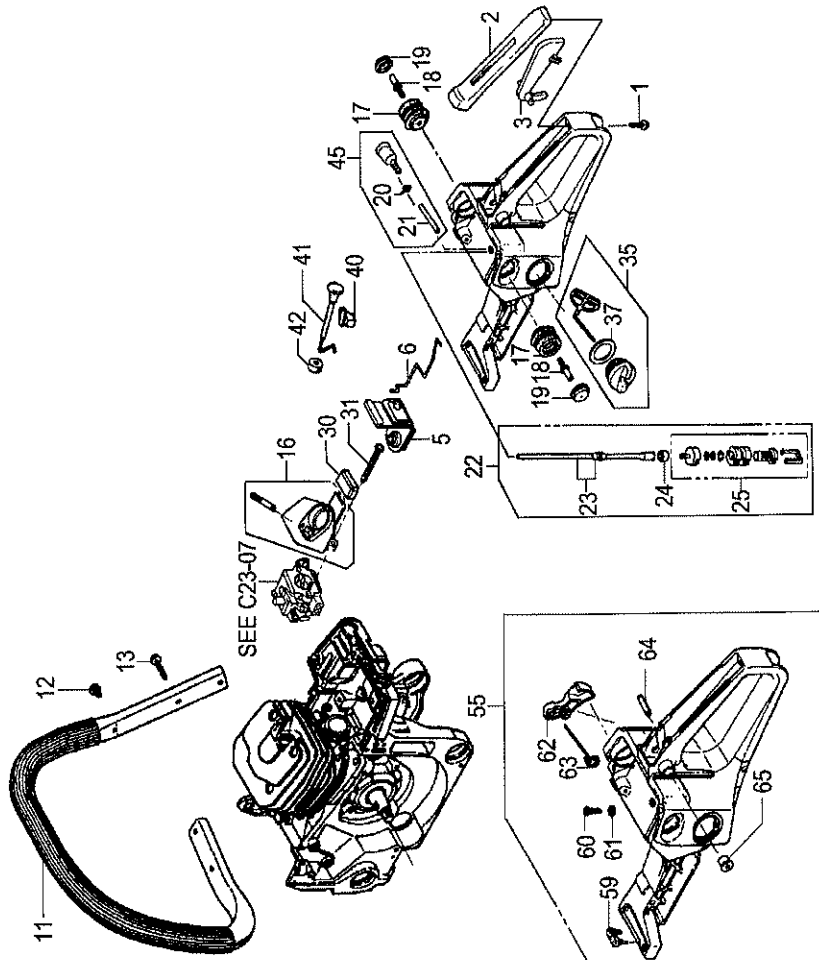

C23-10 CS40EM HANDLE

REF. NUMBER	PARTS NUMBER	DESCRIPTION	QTY	SERIAL NUMBER
001	669-2331	SPECIAL SCREW M5X19	1	
002	668-8216	REAR HANDLE GRIP	1	
003	668-8356	SAFETY LEVER	1	
005	669-0997	GROMMET	1	
006	669-0970	THROTTLE ROD	1	
011	668-8074	FRONT HANDLE COMP.	1	
012	669-2339	SPECIAL BOLT	1	
013	669-2331	SPECIAL SCREW M5X19	1	
016	669-0199	AIR CLEANER BASE COMP.	1	
017	668-8180	REAR DAMPER COMP.	2	
018	668-8631	DAMPER SET BOLT A	2	
019	668-8403	DAMPER CAP B	2	
020	669-0174	CLIP B	1	
021	669-1392	AIR VENT PIPE	1	
022	669-2342	FUEL PIPE ASS' Y	1	
023	669-2429	FUEL PIPE ASS' Y	1	
024	669-0878	COLLAR	1	
025	669-2277	PUMP FILTER BODY ASS' Y	1	
030	669-1826	CUSHION RUBBER	1	
031	669-2338	SPECIAL SCREW M5X52	2	
035	669-2116	TANK CAP ASS' Y	1	
037	669-2099	TANK CAP PACKING	1	
040	669-2601	GUIDE	1	
041	669-2585	CHOKE ROD COMP.	1	
042	669-2589	CHOKE ROD RUBBER	1	
045	669-2173	AIR VENT VALVE ASS' Y	1	
055	668-5661	REAR HANDLE ASS' Y	1	
059	668-8242	FRONT DAMPER	1	
060	669-2340	SPECIAL SCREW M4X16	1	
061	669-0137	PACKING	1	
062	668-6385	THROTTLE LEVER	1	
063	668-6415	THROTTLE LEVER SPRING	1	
064	669-1021	SPRING PIN	1	
065	668-6326	GROMMET A	1