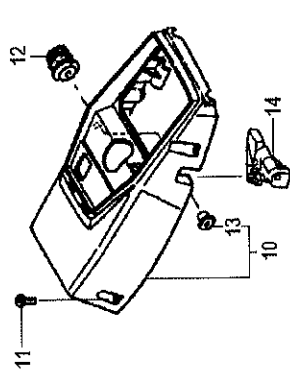

C23-08 CS40EM CLEANER COVER

REF. NUMBER	PARTS NUMBER	DESCRIPTION	Q'TY	SERIAL NUMBER
001	669-0405	CLEANER COVER ASS'Y	1	
002	668-7797	CLEANER KNOB	1	
003	669-0057	CLEANER PACKING	1	
005	669-0175	FILTER SCREEN	1	
006	669-0326	CLEANER ELEMENT A	1	
007	669-5245	TAPPING SCREW 4X10	1	
008	669-0902	RUBBER CAP	1	
010	668-5685	CYLINDER COVER ASS'Y	1	
011	669-2327	SPECIAL SCREW M5X14	5	
012	668-8102	HANDLE DAMPER COMP.	1	
013	668-9752	SPECIAL NUT	1	
014	668-7975	GROMMET	1	
025	669-0069	CLEANER ELEMENT COMP.	1