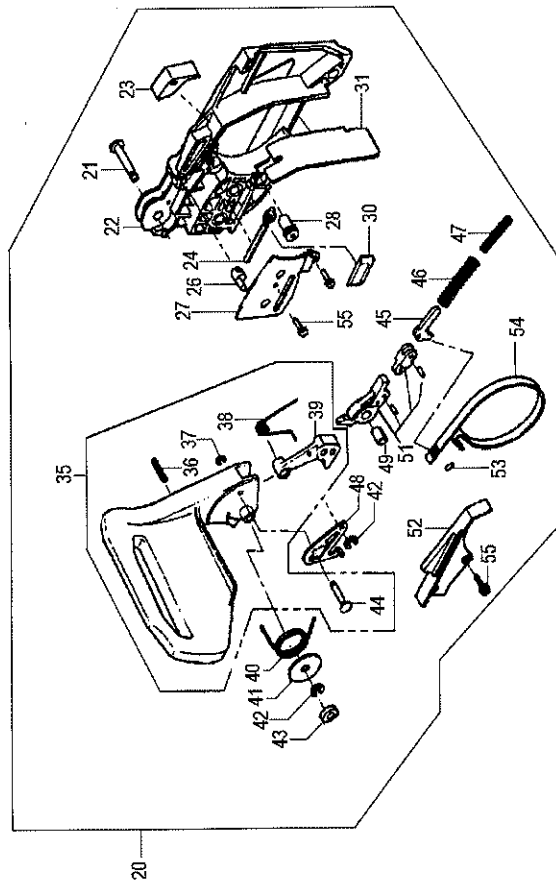

C23-09 CS40EM SIDE CASE/CHAIN BRAKE

REF. NUMBER	PARTS NUMBER	DESCRIPTION	Q'TY	SERIAL NUMBER
020	668-6077	SIDE CASE ASS'Y	1	
021	669-3444	HAND GUARD SHAFT	1	
022	668-6041	SIDE CASE COMP.	1	
023	668-8566	STOPPER C	1	
024	668-7070	CHAIN TENSION BOLT	1	
026	668-7058	TENSION ADJUSTING BOSS	1	
027	669-0753	GUIDE PLATE B	1	
028	668-8657	GEAR	1	
030	669-0797	GUIDE	1	
031	668-9162	CHAIN PROTECTOR	1	
035	669-3457	FRONT HAND GUARD ASS'Y	1	
036	669-1022	SPRING PIN	1	
037	669-3662	STOP RING E	1	
038	669-3489	WEIGHT SPRING	1	
039	669-3482	HAND GUARD WE/GHT	1	
040	669-3448	HAND GUARD SPRING	1	
041	669-1213	WASHER	1	
042	669-3660	STOP RING E	2	
043	669-3432	SPACER	1	
044	669-3508	PIN	1	
045	668-9693	BRAKE ARM	1	
046	668-9703	BRAKE SPRING	1	
047	668-9704	BRAKE SPRING	1	
048	668-9778	BRAKE LINK SUPPORT	1	
049	668-9773	COLLAR	1	
051	668-9731	BRAKE LINK COMP.	1	
052	668-9710	BRAKE LINK COVER	1	
053	668-9716	BRAKE BAND HOLDER	1	
054	668-9726	BRAKE BAND	1	
055	669-2341	SPECIAL SCREW MAX12	5