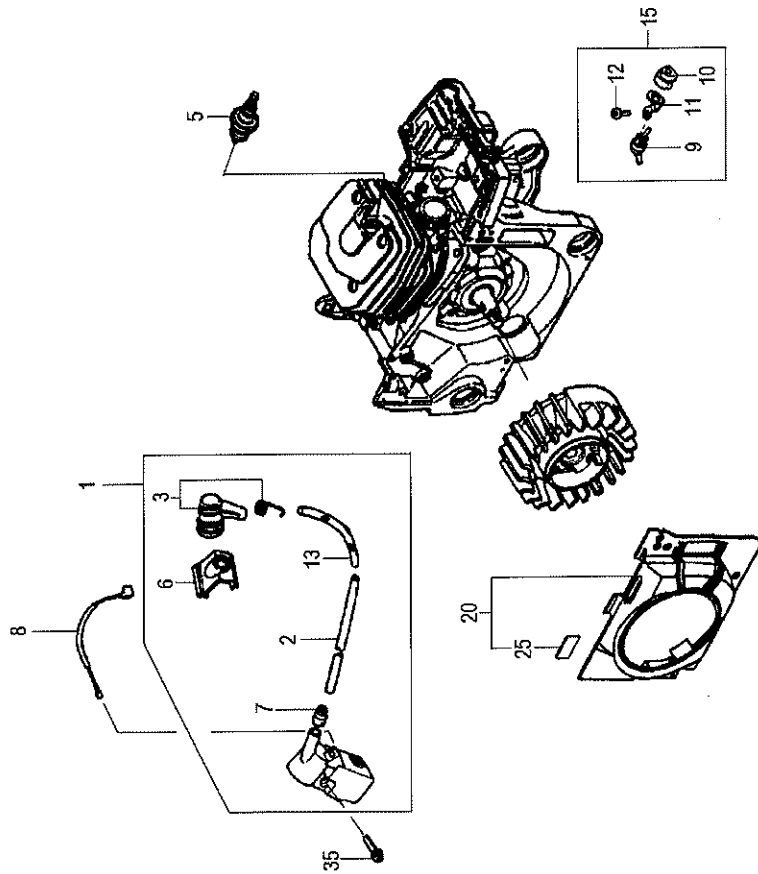

C23-03 CS40EM IGNITION SYSTEM

REF. NUMBER	PARTS NUMBER	DESCRIPTION	Q'TY	SERIAL NUMBER
001	668-7348	IGNITION COIL ASS'Y	1	
002	668-7844	CORD	1	
003	668-7471	PLUG CAP ASS'Y	1	
005	668-5774	SPARK PLUG RCJ6Y	1	
006	668-8335	SPARK PLUG COVER	1	
007	669-0892	RUBBER CAP	1	
008	668-7930	STOP CORD	1	
009	668-7742	STOP SWITCH COMP.	1	
010	668-8406	STOP BUTTON COVER	1	
011	669-2131	STOP BUTTON STAY	1	
012	669-2337	SPECIAL SCREW M5X10	1	
013	668-8318	INSULATOR TUBE	1	
015	668-7507	STOP SWITCH ASS'Y	1	
020	668-7330	AIR DEFLECTOR	1	
025	668-8258	DAMPER SEAT	1	
035	669-2336	SPECIAL SCREW M5X20	2