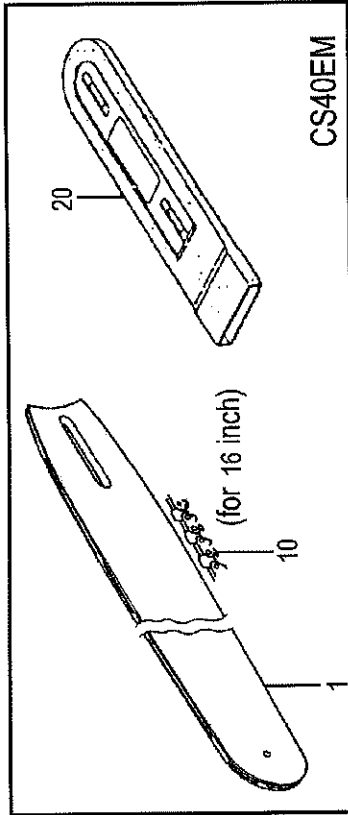

C23-11 CS40EM COVER/CHAIN/CHAIN BAR/TOOLS

REF. NUMBER	PARTS NUMBER	DESCRIPTION	Q'TY	SERIAL NUMBER
001	668-6860	CHAIN BAR 16	1	
010	668-7295	CHAIN 0.325 16	1	
020	669-4810	CHAIN COVER 16	1	
050	669-3802	DRIVER	1	
051	669-3810	COMBI. SPANNER	1