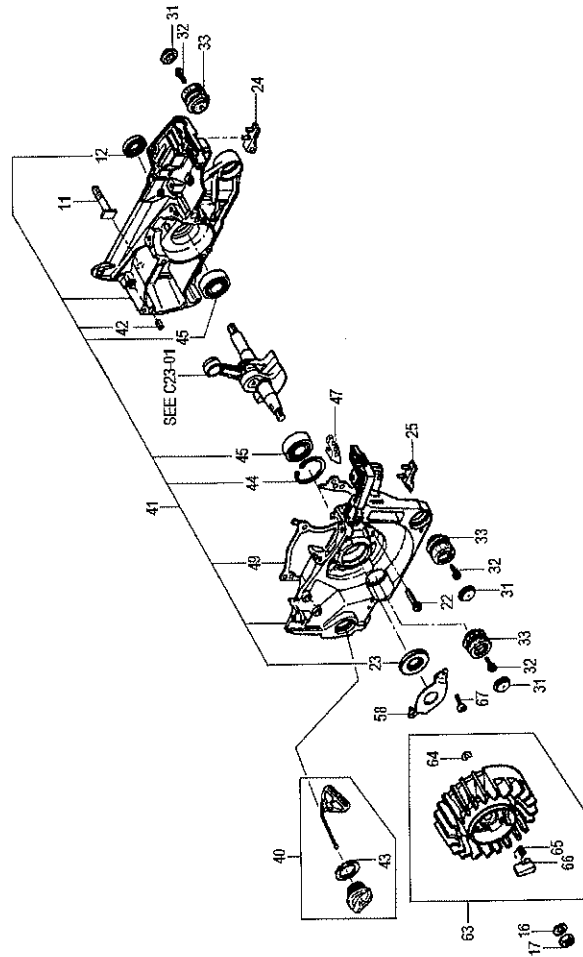

C23-02 CS40EM CRANK CASE

REF. NUMBER	PARTS NUMBER	DESCRIPTION	Q'TY	SERIAL NUMBER
011	668-6806	BAR TIGHTENING BOLT	2	
012	669-5640	OIL SEAL ISD15284.5	1	
016	668-6439	FLY WHEEL WASHER	1	
017	668-6444	FLY WHEEL NUT	1	
022	669-2329	SPECIAL SCREW M5X25	5	
023	669-5642	OIL SEAL ISCD 15354.5	1	
024	668-8547	STOPPER A	1	
025	668-8557	STOPPER B	1	
031	668-8183	DAMPER CAP A	3	
032	669-2334	SPECIAL SCREW M5X16	3	
033	668-8114	FRONT DAMPER COMP.	3	
040	669-2156	OIL TANK CAP ASS'Y	1	
041	668-6545	CRANK CASE ASS'Y	1	
042	668-6630	PIN	3	
043	669-1244	OIL TANK CAP PACKING	1	
044	668-5866	STOP RING C, INNER	1	
045	668-6682	BEARING	2	
047	668-7981	H. L. GROMMET	1	
049	668-6711	CRANK CASE GASKET	1	
058	669-0788	PLATE	1	
063	668-7356	MAGNETO ROTOR ASS'Y	1	
064	669-3660	STOP RING E	2	
065	669-3349	PAWL SPRING	2	
066	669-3306	STARTER PAWL	2	
067	986-6662	MACHINE SCREW (W/WASHERS) M4	2