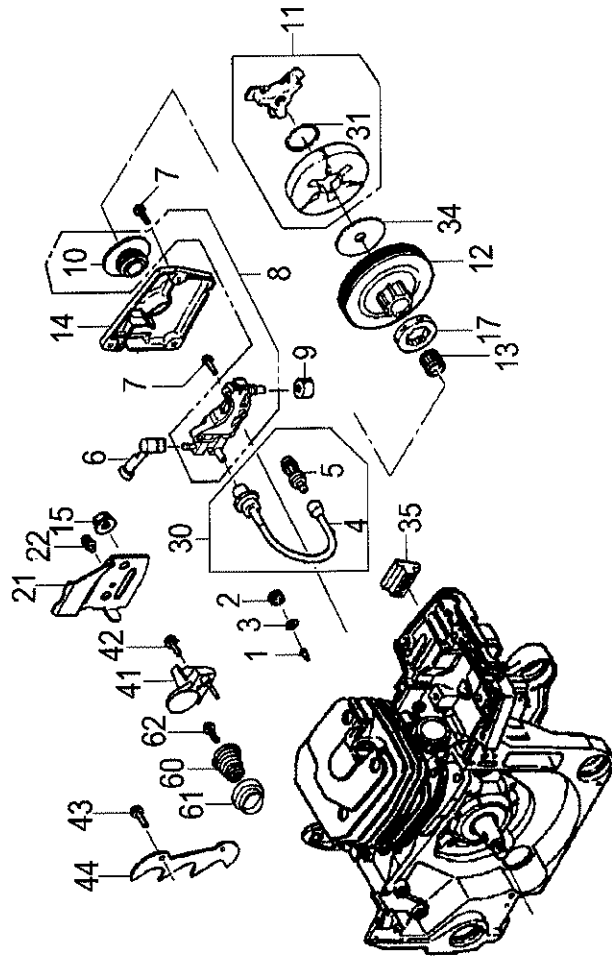

C23-02 CS40EM CRANK CASE

REF. NUMBER	PARTS NUMBER	DESCRIPTION	Q'TY	SERIAL NUMBER
011	668-6806	BAR TIGHTENING BOLT	2	
012	669-5640	OIL SEAL ISD15284.5	1	
016	668-6439	FLY WHEEL WASHER	1	
017	668-6444	FLY WHEEL NUT	1	
022	669-2329	SPECIAL SCREW M5X25	5	
023	669-5642	OIL SEAL ISCD 15354.5	1	
024	668-8547	STOPPER A	1	
025	668-8557	STOPPER B	1	
031	668-8183	DAMPER CAP A	3	
032	669-2334	SPECIAL SCREW M5X16	3	
033	668-8114	FRONT DAMPER COMP.	3	
040	669-2156	OIL TANK CAP ASS'Y	1	
041	668-6545	CRANK CASE ASS'Y	1	
042	668-6630	PIN	3	
043	669-1244	OIL TANK CAP PACKING	1	
044	668-5866	STOP RING C, INNER	1	
045	668-6682	BEARING	2	
047	668-7981	H. L. GROMMET	1	
049	668-6711	CRANK CASE GASKET	1	
058	669-0788	PLATE	1	
063	668-7356	MAGNETO ROTOR ASS'Y	1	
064	669-3660	STOP RING E	2	
065	669-3349	PAWL SPRING	2	
066	669-3306	STARTER PAWL	2	
067	986-6662	MACHINE SCREW (W/WASHERS) M4	2	

C23-04 CS40EM CLUTCH/OIL PUMP

REF. NUMBER	PARTS NUMBER	DESCRIPTION	Q'TY	SERIAL NUMBER
001	669-1378	AIR VENT VALVE B	1	
002	669-1402	AIR VENT SPONGE	1	
003	669-2322	CLIP	1	
004	669-0882	OIL PIPE	1	
005	669-0915	OIL FILTER BODY COMP.	1	
006	669-1222	OIL PIPE A	1	
007	669-2335	SPECIAL BOLT M4X14	5	
008	669-5921	OIL PUMP ASS'Y	1	
009	668-6744	OIL SPONGE	1	
010	668-6642	SCREW GEAR (ECV5601)	1	
011	668-8483	CLUTCH ASS'Y	1	
012	668-9115	CLUTCH HOUSING	1	
013	668-9536	NEEDLE BEARING	1	
014	668-6760	OIL PUMP COVER	1	
015	668-7106	CHAIN BAR CLAMP NUT	2	
017	668-9176	RIM SPROCKET	1	
021	669-0732	GUIDE PLATE A	1	
022	669-2330	SPECIAL SCREW M4X10	1	
030	669-0883	OIL PIPE ASS'Y	1	
031	668-9427	CLUCH SPRING	1	
034	668-9644	CLUTCH WASHER B	1	
035	669-0797	GUIDE	1	
041	668-7166	CHAIN CATCHER	1	
042	669-2327	SPECIAL SCREW M5X14	1	
043	669-2327	SPECIAL SCREW M5X14	2	
044	669-0706	SPIKE	1	
060	668-8248	DAMPER A	1	
061	668-8479	DAMPER COLLAR A	1	
062	669-2334	SPECIAL SCREW M5X16	1	