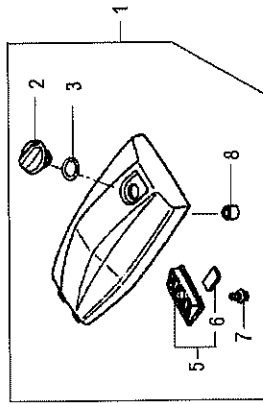

C23-08 CS40EM CLEANER COVER

REF. NUMBER	PARTS NUMBER	DESCRIPTION	Q'TY	SERIAL NUMBER
001	669-0405	CLEANER COVER ASS'Y	1	
002	668-7797	CLEANER KNOB	1	
003	669-0057	CLEANER PACKING	1	
005	669-0175	FILTER SCREEN	1	
006	669-0326	CLEANER ELEMENT A	1	
007	669-5245	TAPPING SCREW 4X10	1	
008	669-0902	RUBBER CAP	1	
010	668-5685	CYLINDER COVER ASS'Y	1	
011	669-2327	SPECIAL SCREW M5X14	5	
012	668-8102	HANDLE DAMPER COMP.	1	
013	668-9752	SPECIAL NUT	1	
014	668-7975	GROMMET	1	
025	669-0069	CLEANER ELEMENT COMP.	1