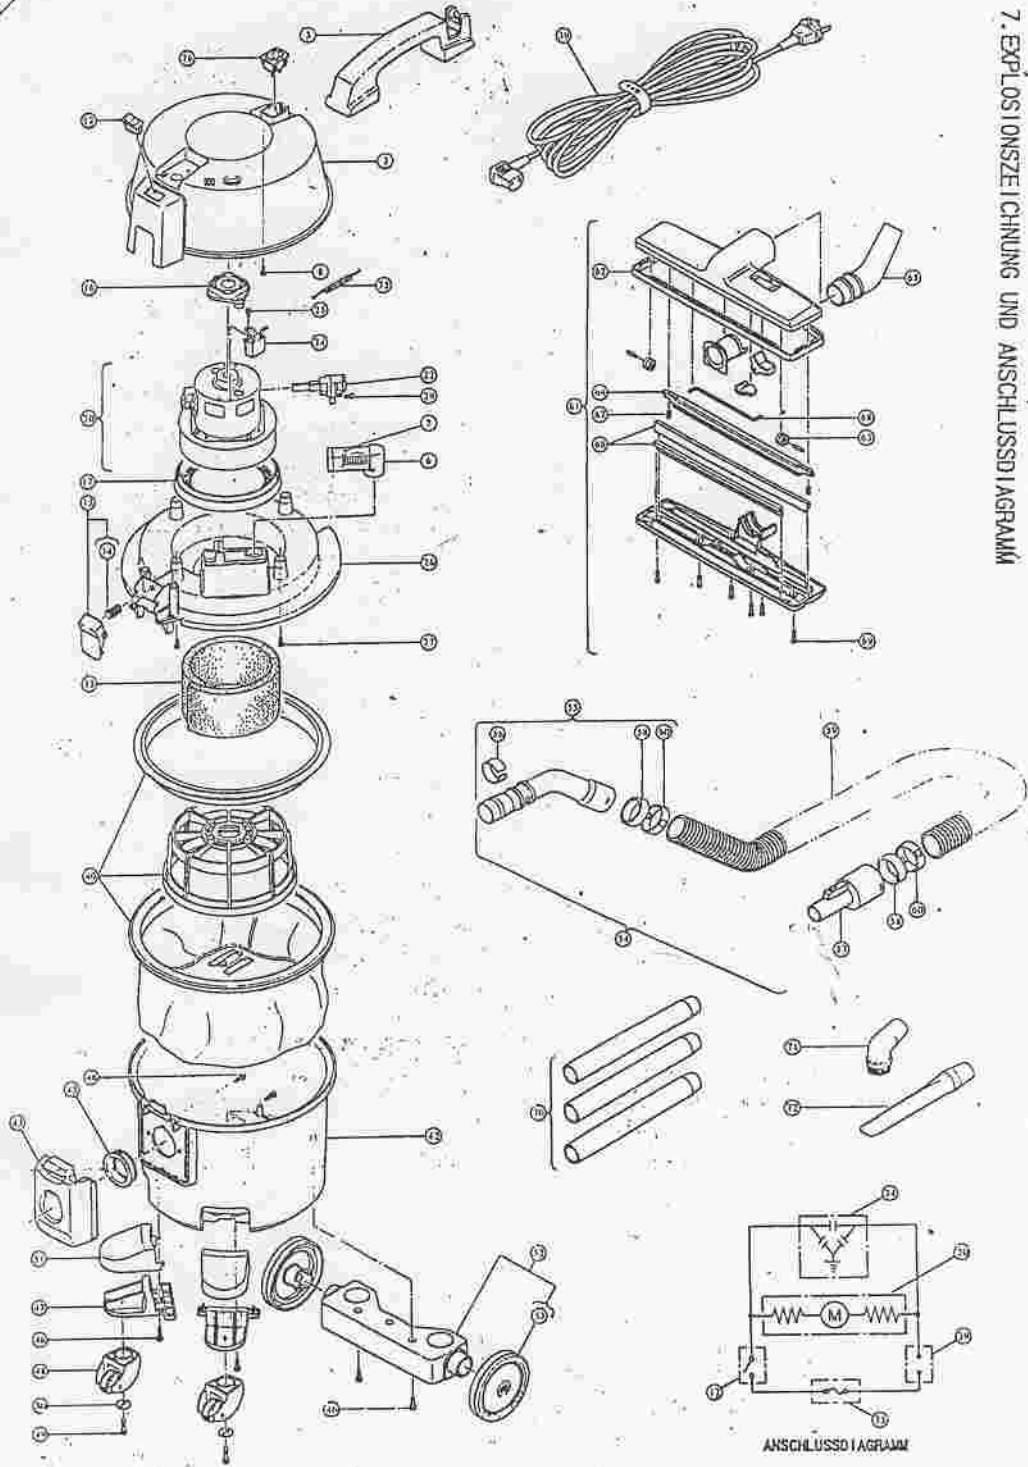

Hitachi CV-100

7. EXPLOSIONSZEICHNUNG UND ANSCHLUSSDIAGRAMM

ANSCHLUSSDIAGRAMM

Ersatzteilliste für CV100

Pos. Expl. Zchg.	Unsere Art.-Nr.	Bezeichnung
12	744610	Netzschalter
20	744611	Motor
22	744612	Kohlebürsten
42	744613	Gehäuseunterteil
47	744614	Lenkradträger
48	744615	Laufrolleneinheit
52	744616	Radträgerteil
53	744617	Rad
5	744618	Händgriff
40	744619	Filter Assy. (BK)
39	744620	Netzkabel ca. 10 m
54	744621	Schlauch, grau, komplett
59	744622	Schlauch, grau
55	744623	Gebogenes Rohr, grau
57	744624	Rohrverbindungsstück, grau
70	744625	Verlängerungsrohr
61	744626	Teppichbodendüse
67	744627	Gummilippensatz
64	744628	Bürstensatz für Düse
71	744629	Möbelpinsel, grau

75

744630 Dichtung