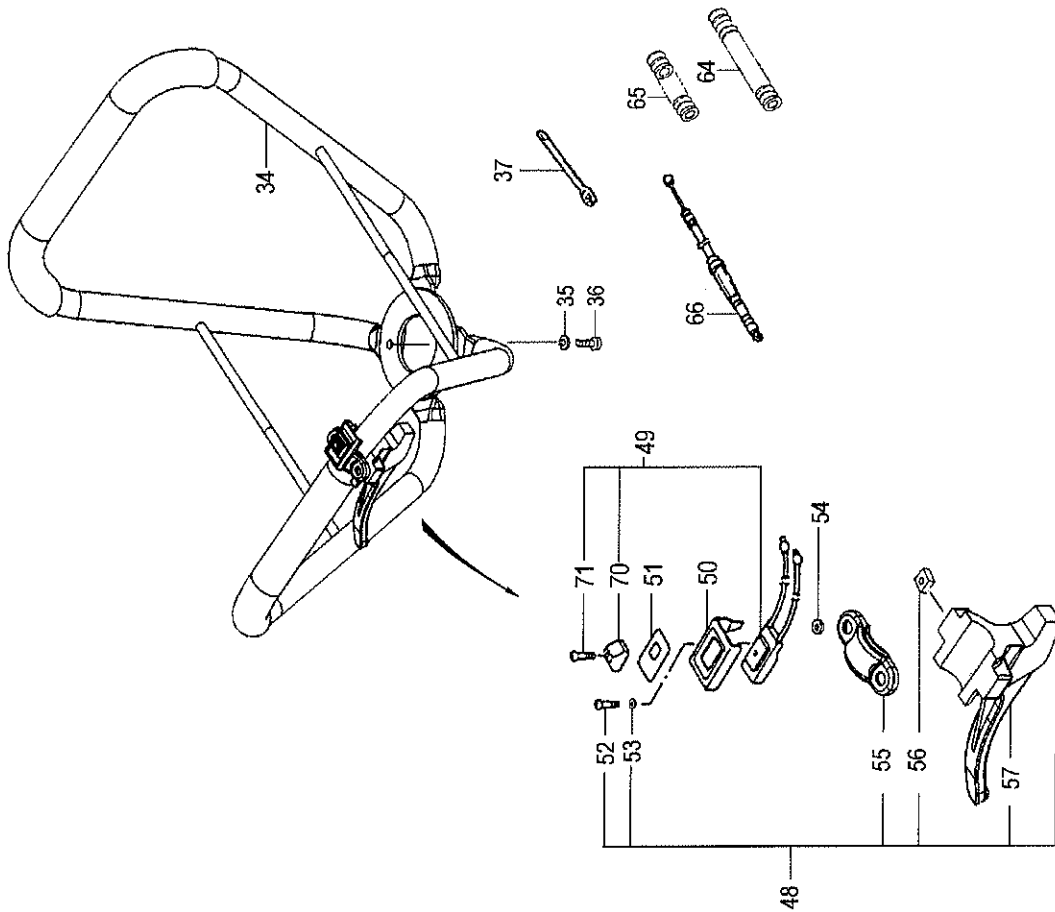

S44-09 DA200E(SP) HANDLE

REF. NUMBER	PARTS NUMBER	DESCRIPTION	Q'TY
034	668-6254	HANDLE ASS'Y	1
035	669-5219	S.WASHER 6	4
036	669-5020	PLUS BOLT 6X18	4
037	668-8015	CORD CLAMP	4
048	669-3695	THROTTLE LEVER ASS'Y	1
049	668-7434	STOP SWITCH ASS'Y	1
050	669-2138	STOP BUTTON BRACKET	1
051	669-4589	STOP BUTTON MARK	1
052	669-5022	PLUS BOLT 6X30	2
053	668-4792	NUT M6	2
054	668-4822	SPECIAL WASHER B	1
055	669-3808	THROTTLE LEVER BAND	1
056	669-6512	SQUARE NUT 6	2
057	669-3801	THROTTLE ARM	1
064	668-7578	PROTECTION TUBE 10X42	1
065	668-7602	SPLIT PROTECTION TUBE 13X150	1
066	669-3927	THROTTLE WIRE 640+45	1
070	668-8366	BUTTON STOP	1
071	668-4913	SCREW 3X10	1