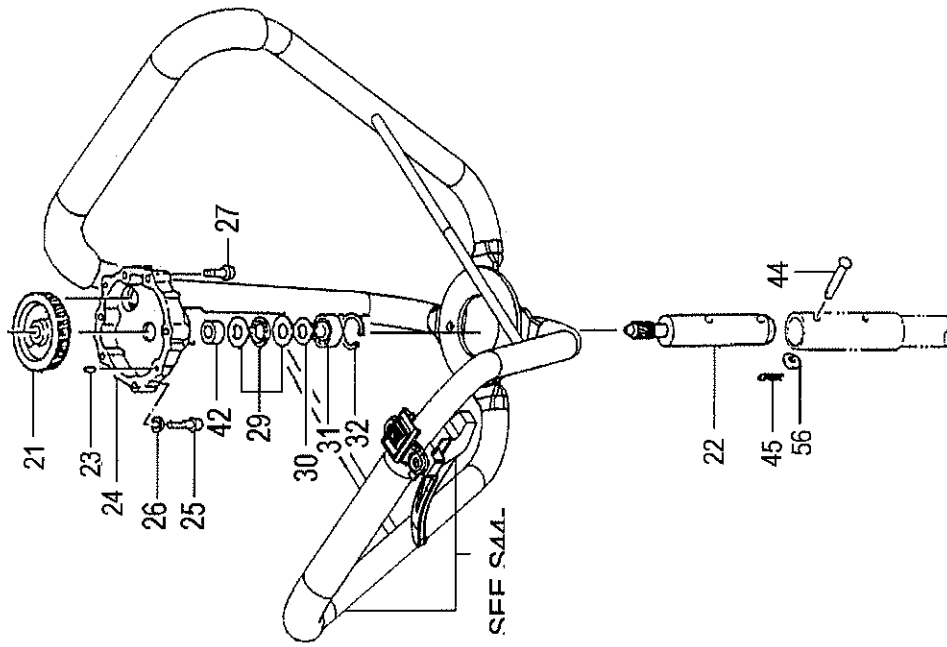

S44-06 DA200E(SP) CARBURETOR

REF. NUMBER	PARTS NUMBER	DESCRIPTION	QTY	SERIAL NUMBER
002	668-4879	PUMP BODY COMP.	1	
003	668-4687	PRIMING PUMP COMP.	1	
004	668-4688	DIAPHRAGM COVER	1	
005	668-4689	PRIMING BODY	1	
006	669-0830	METERING DIAPHRAGM CO	1	
007	668-4691	DIAPHRAGM GASKET	1	
008	668-4693	PUMP DIAPHRAGM	1	
009	669-1457	PUMP GASKET	1	
010	669-1874	LONG MAIN JET #38	1	
011	668-4695	O-RING	1	
012	668-4696	STOP RING	1	
013	668-4697	SWIVEL	1	
015	668-4870	THROTTLE SET SCREW	2	
016	668-4873	CABLE ADJUSTER STAY	1	
019	668-4875	CLEANER PACKING	1	
020	668-4699	SET SCREW	4	
021	668-4874	THRUST WASHER	1	
201	668-4700	INLET SCREEN	1	

S44-07 DA200E(SP) GEAR CASE-1

REF. NUMBER	PARTS NUMBER	DESCRIPTION	QTY
001	668-8203	CLUTCH HOUSING COMP.	1
002	668-8029	GEAR CASE A	1
003	668-8059	GEAR CASE GASKET B	1
005	669-5475	SPRING NUT 6	4
007	668-8136	GEAR 2	1
008	669-5559	BALL BEARING #6202Z, 35MM/OD	1
009	669-5557	BALL BEARING #6202, 35MM/OD	1
010	669-5285	STOP RING C-15, OUTER	1
011	669-5521	KNOCK PIN 4X12	2
012	668-8035	GEAR CASE B	1
013	668-8063	GEAR CASE GASKET C	1
014	669-5345	SCREW 5X30/S	2
016	668-6459	WOOD-RUFF KEY 3X13X5.0	1
017	668-8162	GEAR 3	1
019	669-5524	BALL BEARING #6000, 26MM/OD	3
039	668-4639	WASHER 6	1
041	669-4923	SCREW 6X8	1
063	669-5286	STOP RING C-17, OUTER	1

S44-08 DA200E(SP) GEAR CASE-2

REF. NUMBER	PARTS NUMBER	DESCRIPTION	Q'TY	SERIAL NUMBER
021	668-8179	GEAR 4	1	
022	668-8189	DRIVE SHAFT	1	
023	669-5521	KNOCK PIN 4X12	2	
024	668-8043	GEAR CASE C	1	
025	669-4910	SCREW 5X50	4	
026	668-4662	S.WASHER 5	4	
027	669-5345	SCREW 5X30/S	2	
029	669-5617	THRUST BEARING 2035	1	
030	668-8223	GEAR SHAFT COLLAR A	1	
031	669-5584	BALL BEARING 6904ZZ C3	1	
032	669-5297	STOP RING C-37, INNER	1	
042	668-8234	GEAR SHAFT COLLAR B	1	
044	669-3553	PIN	2	
045	669-3558	SNAP PIN 8	2	
056	668-4611	WASHER M8	2	