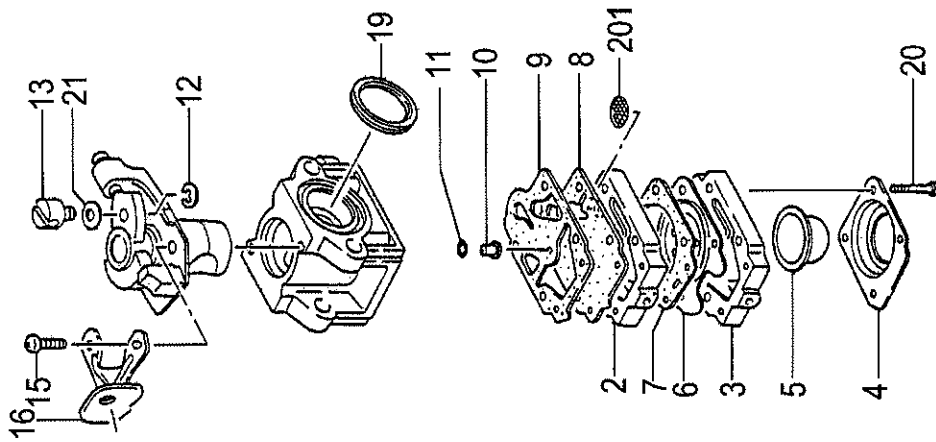

S44-06 DA200E(SP) CARBURETOR

REF. NUMBER	PARTS NUMBER	DESCRIPTION	QTY	SERIAL NUMBER
002	668-4879	PUMP BODY COMP.	1	
003	668-4687	PRIMING PUMP COMP.	1	
004	668-4688	DIAPHRAGM COVER	1	
005	668-4689	PRIMING BODY	1	
006	669-0830	METERING DIAPHRAGM CO	1	
007	668-4691	DIAPHRAGM GASKET	1	
008	668-4693	PUMP DIAPHRAGM	1	
009	669-1457	PUMP GASKET	1	
010	669-1874	LONG MAIN JET #38	1	
011	668-4695	O-RING	1	
012	668-4696	STOP RING	1	
013	668-4697	SWIVEL	1	
015	668-4870	THROTTLE SET SCREW	2	
016	668-4873	CABLE ADJUSTER STAY	1	
019	668-4875	CLEANER PACKING	1	
020	668-4699	SET SCREW	4	
021	668-4874	THRUST WASHER	1	
201	668-4700	INLET SCREEN	1