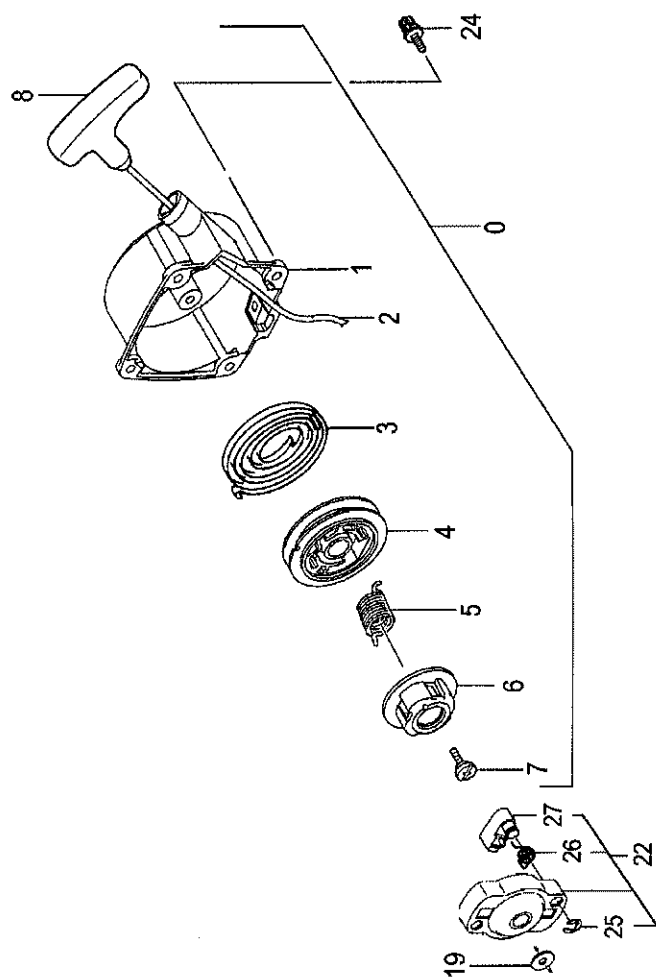

S44-03 DA200E(SP) ENGINE-1

REF. NUMBER	PARTS NUMBER	DESCRIPTION	Q'TY	SERIAL NUMBER
080	668-9895	INLET MANIFOLD GASKET	1	
081	668-9972	INSULATOR SET	1	
082	669-5515	HEX. HOLE BOLT 5X25WS	2	
084	669-4055	WIRE RETURN SPRING	1	
085	668-4616	CARBURETOR GASKET	1	
086	669-1276	CHOKE PLATE 2.0	1	
088	669-0120	CLEANER BODY COMP.	1	
089	669-0365	CLEANER SPONGE	1	
090	669-0402	CLEANER COVER ASSY	1	
091	669-0384	COVER FIXING BOLT	1	
094	669-5056	HEX. HOLE BOLT 5X55	2	
096	668-4864	SMALL WASHER 5	2	
098	669-0516	CARBURETOR SET WYJ464	1	
099	669-1239	CHOKE CONTROL LEVER	1	
100	669-1597	TANK WHT	1	
109	669-2244	COLLAR 5.8	3	
110	668-4627	RETURN GROMMET	1	
111	668-4880	FUEL PIPE 3X5X80	1	
112	668-4620	PUMP FILTER BODY COMP.	1	
113	668-4619	CLIP,6.3 DIA.	1	
114	668-4618	FUEL PIPE ASSY	1	
115	668-4709	HEX.HOLE BOLT M5X25/S	1	
116	669-5504	HEX.HOLE BOLT 5X16/PS	2	
117	668-5049	TANK CAP ASSY	1	
118	669-5280	TAP SCREW 4X14 P	1	
119	668-5070	BOLT WASHER M4	1	
120	668-4918	WASHER M5	1	
121	669-2183	TANK FIXING COLLAR	1	
200	668-4625	TANK CAP CHAIN	1	

S44-05 DA200E(SP) RECOIL STARTER

REF. NUMBER	PARTS NUMBER	DESCRIPTION	QTY	SERIAL NUMBER
000	669-2991	RECOIL STARTER BODY AS	1	
001	669-3040	RECOIL STARTER BODY CO	1	
002	668-4674	STARTER ROPE 3.5X860	1	
003	668-4675	RECOIL SPRING	1	
004	669-3081	STARTER PULLEY	1	
005	668-4677	DUMPER SPRING	1	
006	669-2938	CAM PLATE	1	
007	668-4679	SET SCREW	1	
008	668-4680	STARTER HANDLE	1	
019	668-9645	CLUTCH WASHER B	1	
022	668-4681	STARTER PULLEY ASS'Y	1	
024	669-5508	HEX. HOLE BOLT 4X18WS	4	
025	668-4683	STOP RING E-5	2	
026	668-4684	STARTER PAWL SPRING	2	
027	668-4685	STARTER PAWL	2	