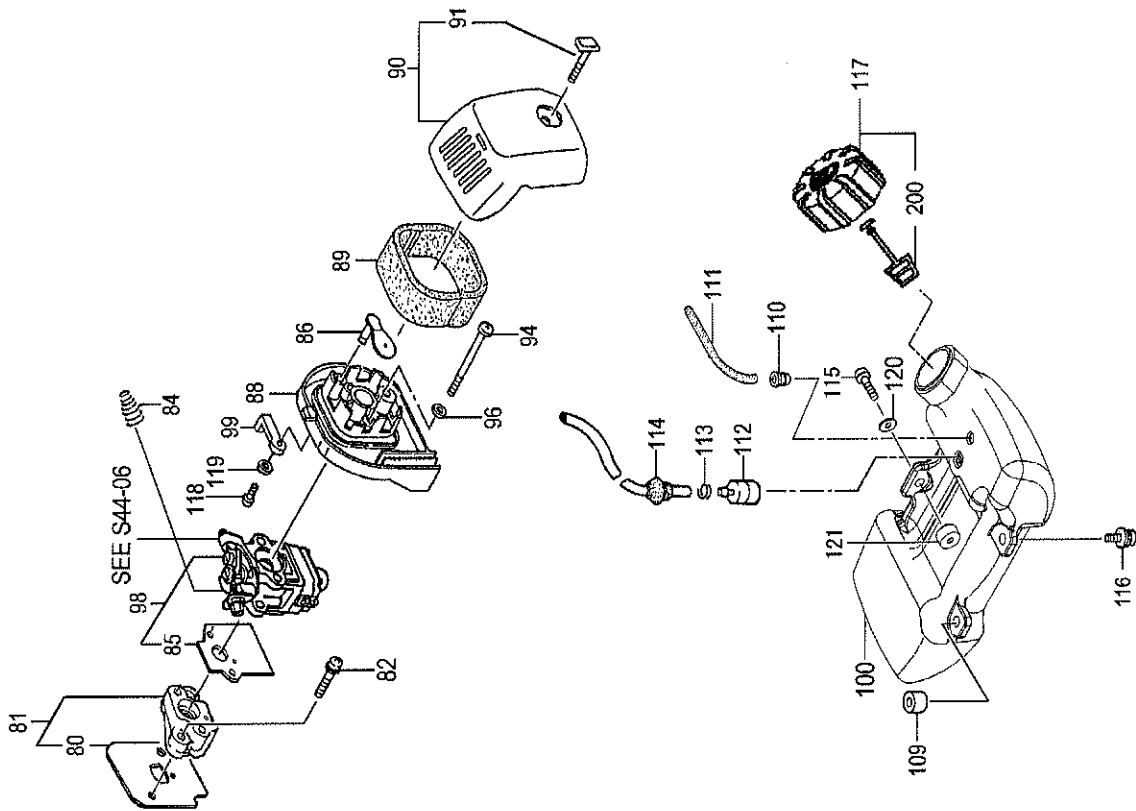

S44-03 DA200E(SP) ENGINE-1

REF. NUMBER	PARTS NUMBER	DESCRIPTION	Q'TY	SERIAL NUMBER
080	668-9895	INLET MANIFOLD GASKET	1	
081	668-9972	INSULATOR SET	1	
082	669-5515	HEX. HOLE BOLT 5X25WS	2	
084	669-4055	WIRE RETURN SPRING	1	
085	668-4616	CARBURETOR GASKET	1	
086	669-1276	CHOKE PLATE 2.0	1	
088	669-0120	CLEANER BODY COMP.	1	
089	669-0365	CLEANER SPONGE	1	
090	669-0402	CLEANER COVER ASSY	1	
091	669-0384	COVER FIXING BOLT	1	
094	669-5056	HEX. HOLE BOLT 5X55	2	
096	668-4864	SMALL WASHER 5	2	
098	669-0516	CARBURETOR SET WYJ464	1	
099	669-1239	CHOKE CONTROL LEVER	1	
100	669-1597	TANK WHT	1	
109	669-2244	COLLAR 5.8	3	
110	668-4627	RETURN GROMMET	1	
111	668-4880	FUEL PIPE 3X5X80	1	
112	668-4620	PUMP FILTER BODY COMP.	1	
113	668-4619	CLIP,6.3 DIA.	1	
114	668-4618	FUEL PIPE ASSY	1	
115	668-4709	HEX.HOLE BOLT M5X25/S	1	
116	669-5504	HEX.HOLE BOLT 5X16/PS	2	
117	668-5049	TANK CAP ASSY	1	
118	669-5280	TAP SCREW 4X14 P	1	
119	668-5070	BOLT WASHER M4	1	
120	668-4918	WASHER M5	1	
121	669-2183	TANK FIXING COLLAR	1	
200	668-4625	TANK CAP CHAIN	1