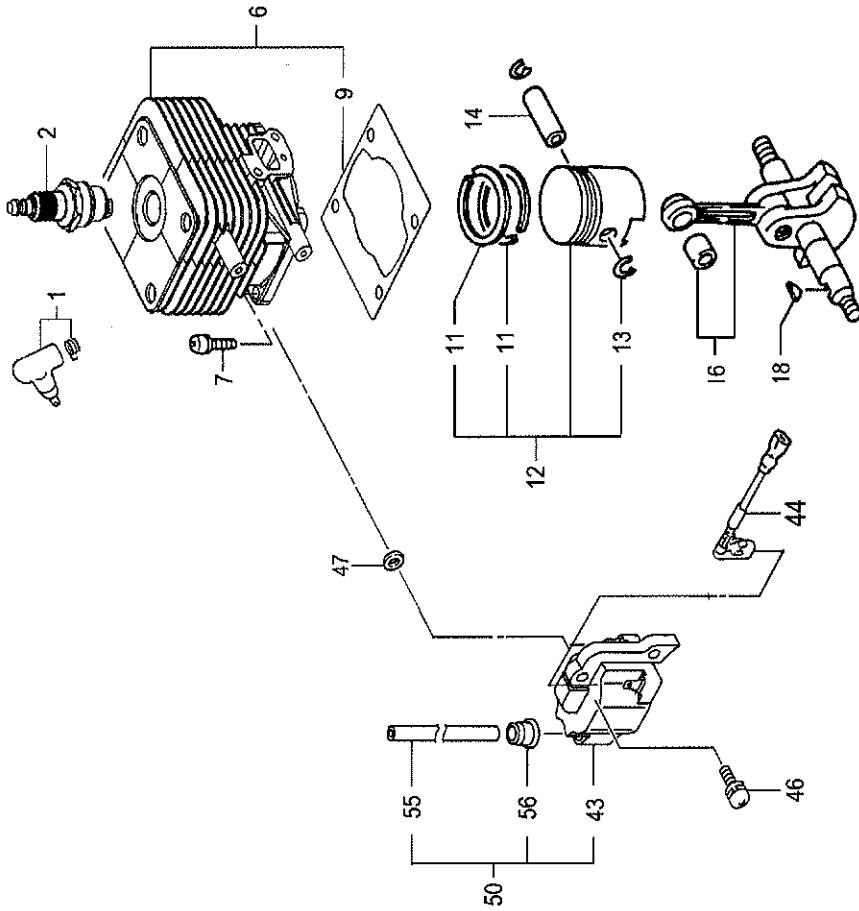

S44

DA200E (SP)

Serial No.

S44-01 DA200E(SP) CYLINDER/PISTON/CRANK SHAFT

REF. NUMBER	PARTS NUMBER	DESCRIPTION	QTY	SERIAL NUMBER
001	668-7468	SPARK PLUG CAP ASS'Y	1	
002	668-5775	SPARK PLUG RCJ-6Y	1	
006	668-5491	CYLINDER SET	1	
007	668-4903	HEX.HOLE BOLT M5X16/S	4	
009	668-5749	CYLINDER GASKET	1	
011	668-5081	PISTON RING	2	
012	668-5898	PISTON SET	1	
013	668-5078	CIRCLIP	2	
014	668-6008	PISTON PIN	1	
016	668-6212	CRANK SHAFT COMP.	1	
018	668-4899	WOODRUFF KEY 3X13X4.5	1	
043	668-7663	IGNITION COIL COMP	1	
044	668-7874	STOP CORD B160M	2	
046	668-4599	HEX.HOLE BOLT M4X18/WS	2	
047	668-4600	WASHER	2	
050	668-7719	IGNITION COIL ASS'Y	1	
055	668-7891	HIGH TENSION CORD	1	
056	668-4602	RUBBER CAP	1	

S44-05 DA200E(SP) RECOIL STARTER

REF. NUMBER	PARTS NUMBER	DESCRIPTION	QTY	SERIAL NUMBER
000	669-2991	RECOIL STARTER BODY AS	1	
001	669-3040	RECOIL STARTER BODY CO	1	
002	668-4674	STARTER ROPE 3.5X860	1	
003	668-4675	RECOIL SPRING	1	
004	669-3081	STARTER PULLEY	1	
005	668-4677	DUMPER SPRING	1	
006	669-2938	CAM PLATE	1	
007	668-4679	SET SCREW	1	
008	668-4680	STARTER HANDLE	1	
019	668-9645	CLUTCH WASHER B	1	
022	668-4681	STARTER PULLEY ASS'Y	1	
024	669-5508	HEX. HOLE BOLT 4X18WS	4	
025	668-4683	STOP RING E-5	2	
026	668-4684	STARTER PAWL SPRING	2	
027	668-4685	STARTER PAWL	2	