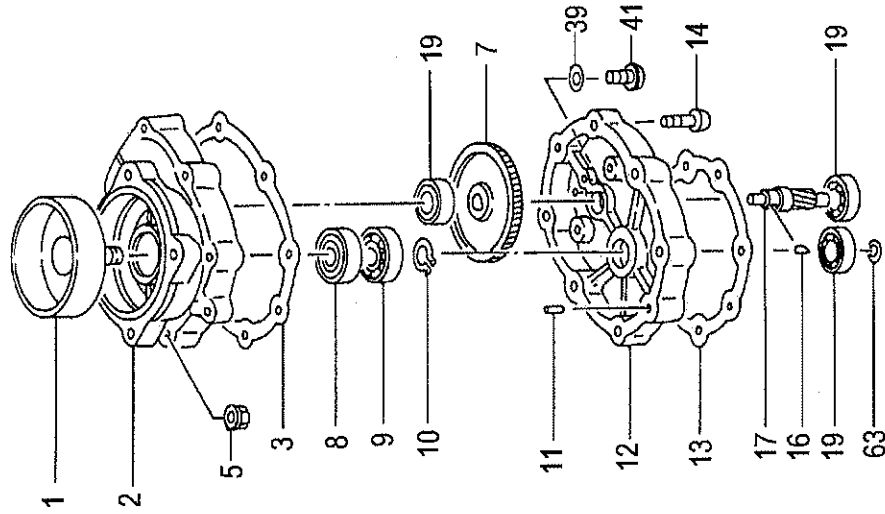

S44-07 DA200E(SP) GEAR CASE-1

REF. NUMBER	PARTS NUMBER	DESCRIPTION	QTY
001	668-8203	CLUTCH HOUSING COMP.	1
002	668-8029	GEAR CASE A	1
003	668-8059	GEAR CASE GASKET B	1
005	669-5475	SPRING NUT 6	4
007	668-8136	GEAR 2	1
008	669-5559	BALL BEARING #6202Z, 35MM/OD	1
009	669-5557	BALL BEARING #6202, 35MM/OD	1
010	669-5285	STOP RING C-15, OUTER	1
011	669-5521	KNOCK PIN 4X12	2
012	668-8035	GEAR CASE B	1
013	668-8063	GEAR CASE GASKET C	1
014	669-5345	SCREW 5X30/S	2
016	668-6459	WOOD-RUFF KEY 3X13X5.0	1
017	668-8162	GEAR 3	1
019	669-5524	BALL BEARING #6000, 26MM/OD	3
039	668-4639	WASHER 6	1
041	669-4923	SCREW 6X8	1
063	669-5286	STOP RING C-17, OUTER	1