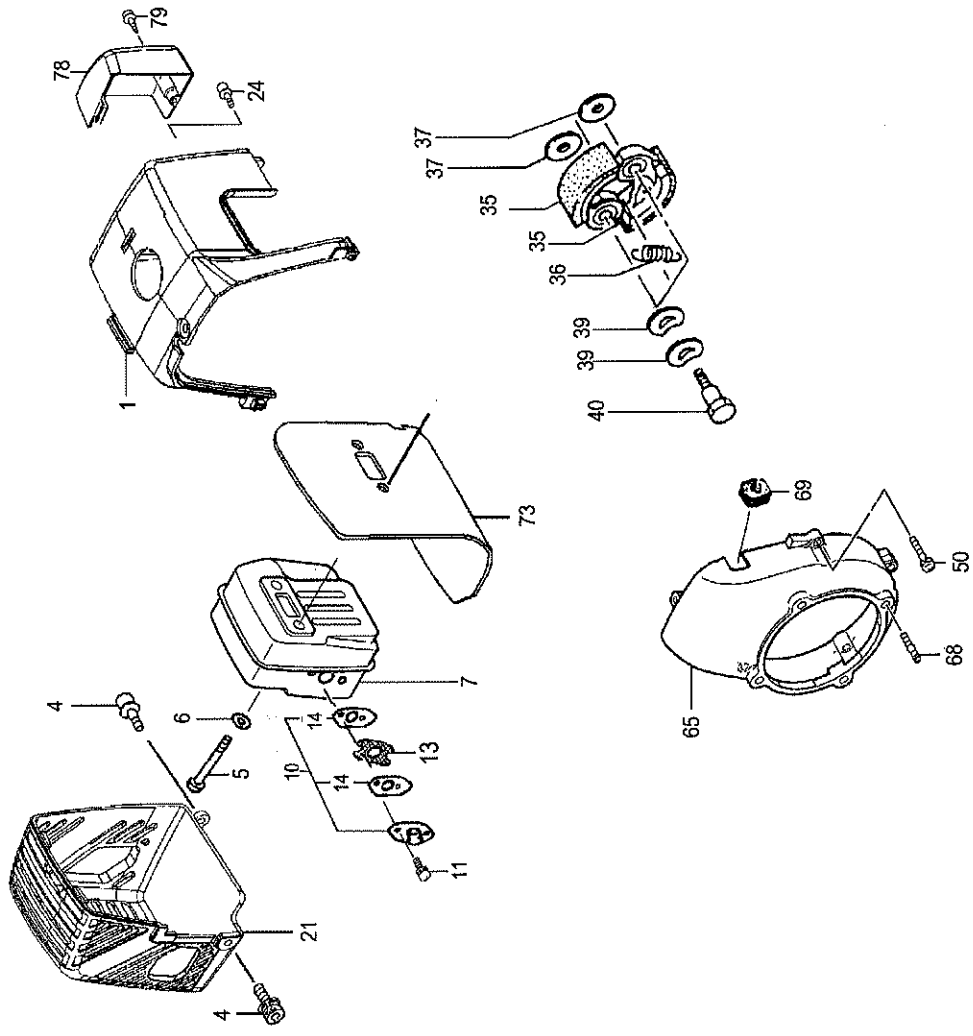

S44-04 DA200E(SP) ENGINE-2

REF. NUMBER	PARTS NUMBER	DESCRIPTION	QTY	SERIAL NUMBER
001	668-5689	CYLINDER COVER BLK	1	
004	669-5504	HEX.HOLE BOLT 5X16/PS	2	
005	669-5067	HEX.HOLE BOLT 6X65	2	
006	668-4639	WASHER 6	2	
007	669-2574	MUFFLER COMP.	1	
010	669-2716	TAIL PIPE SET	1	
011	668-4651	SCREW M4X8WS	2	
013	669-2702	SPARK ARRESTER	1	
014	669-2886	MUFFLER SPECIAL GASKET	2	
021	669-2812	MUFFLER PROTECTOR BLK	1	
024	668-4682	HEX.HOLE BOLT 4X15/PS	1	
035	668-8610	CLUTCH ARM COMP.	2	
036	668-9420	CLUTCH SPRING	1	
037	668-9645	CLUTCH WASHER B	2	
039	669-5203	WAVE WASHER 10	4	
040	668-9628	CLUTCH STEP BOLT	2	
050	668-4647	HEX.HOLE BOLT M5X18WS	4	
065	668-7022	FAN CASE	1	
068	668-6772	STUD BOLT 6X36	4	
069	668-8057	PRIMARY CORD GROMMET	1	
073	668-7263	HEAT SHIELD	1	
078	668-7213	AIR DEFLECTOR	1	
079	668-4751	TAPPING SCREW 4X14	1