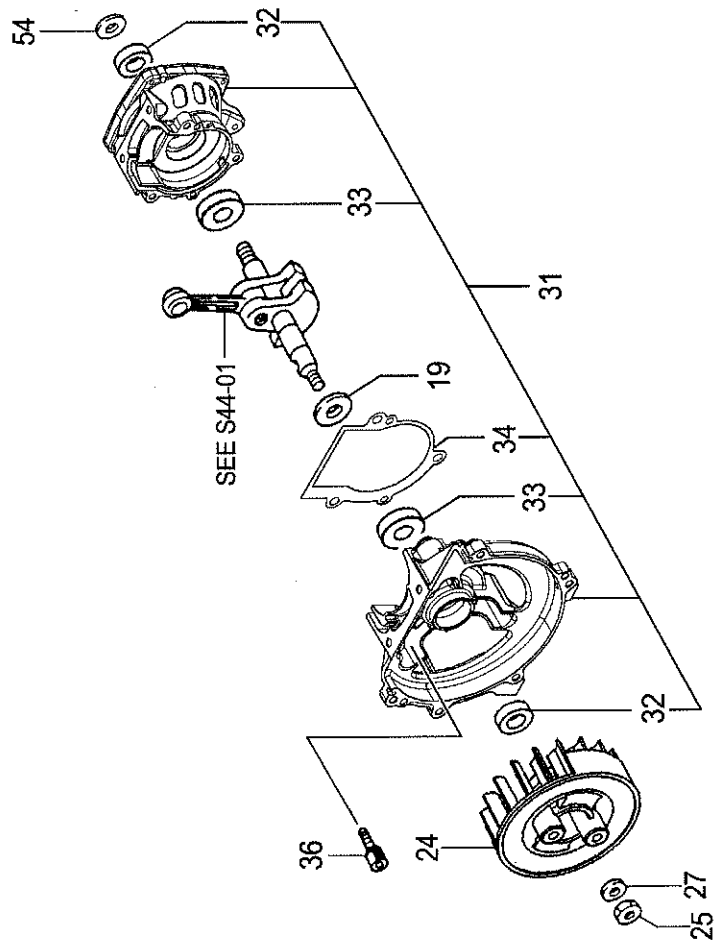

S44-02 DA200E(SP) CRANK CASE

REF. NUMBER	PARTS NUMBER	DESCRIPTION	Q'TY	SERIAL NUMBER
019	668-4604	GEAR SHAFT SHIM 0.20	V	
019	668-4605	GEAR SHAFT SHIM 0.30	V	
024	668-7375	MAGNETO ROTOR COMP.	1	
025	668-4612	HEX.NUT M8	1	
027	669-5184	SMALL WASHER 8	1	
031	668-6586	CRANK CASE ASSY	1	
032	668-4607	OIL SEAL TB 12227	2	
033	669-5535	BALL BEARING 6001 C3	2	
034	668-6723	CRANK CASE GASKET	1	
036	668-4903	HEX.HOLE BOLT M5X16/S	3	
054	668-4611	WASHER M8	1