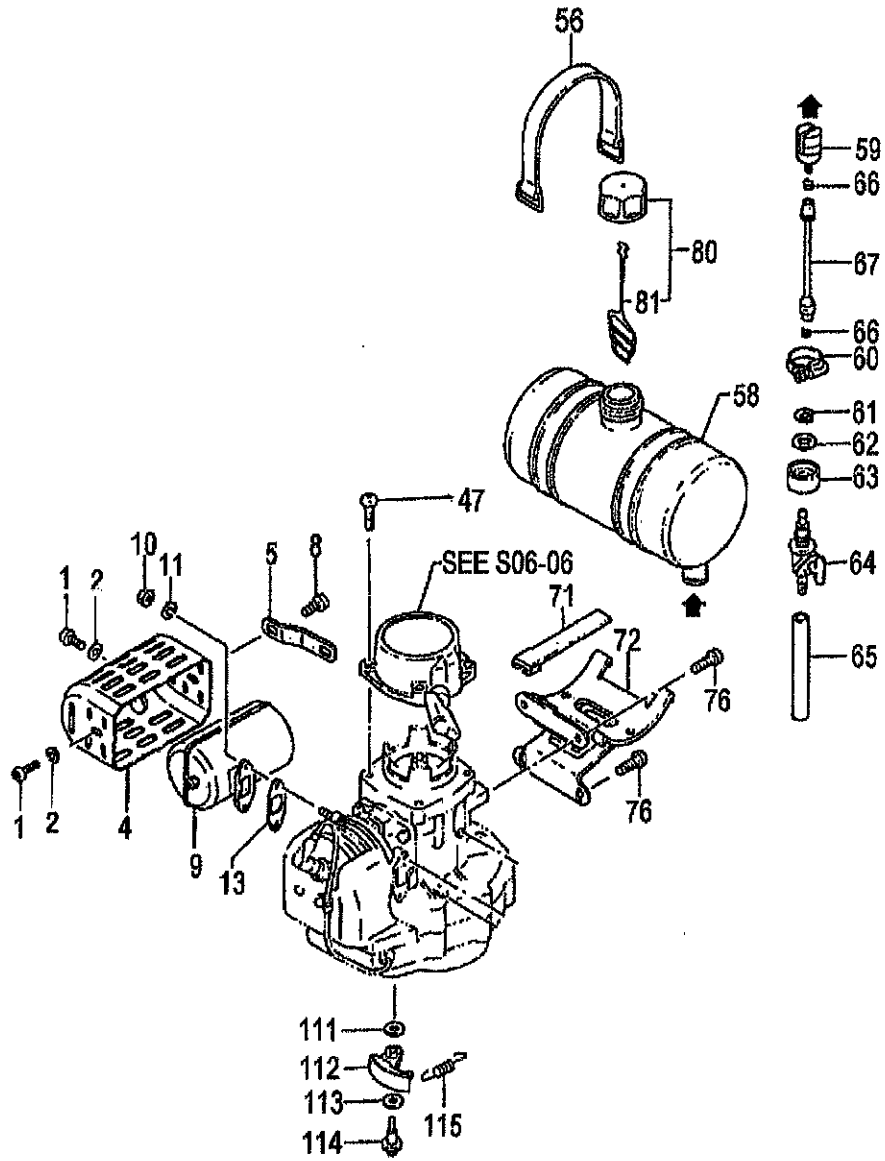

S06-05 ENGINE-2

REF. NUMBER	PARTS NUMBER	DESCRIPTION	Q'TY	REMARKS /SERIAL NO.
S06-05 ENGINE-2				
001	669-5356	SCREW 6X8/S	2	
002	668-4639	WASHER 6	2	
004	669-2820	MUFFLER PROTECTOR	1	
005	669-2706	MUFFLER STAY	1	
008	669-5399	SCREW 6X12/PS	1	
009	669-2580	MUFFLER COMP.	1	
010	668-4792	NUT M6	2	
011	669-5219	S.WASHER 6	2	
013	669-2746	MUFFLER GASKET 1.5T	1	
047	669-5388	SCREW 5X18/PS	4	
056	669-1926	FUEL TANK BAND COMP.	2	
058	669-6381	TANK WHT	1	
059	668-4620	PUMP FILTER BODY COMP.	1	
060	669-2316	HOSE CLIP ASS'Y	1	
061	669-5310	STOP RING E-6	1	
062	669-5184	SMALL WASHER 8	1	
063	669-1333	PET-COCK HOLDING RUBBER	1	
064	669-1653	PET-COCK ASS'Y	1	
065	669-2366	FUEL PIPE 3X5X230	1	
066	669-2312	CLIP 7	2	
067	669-2297	RUBBER PIPE	1	
071	669-2232	CUSHION RUBBER	2	
072	669-1985	TANK HOLDING METAL COMP.	1	
076	669-5399	SCREW 6X12/PS	4	
080	669-1740	TANK CAP D ASS'Y BLACK	1	
081	668-4625	TANK CAP CHAIN	1	
111	668-9645	CLUTCH WASHER B	3	
112	668-8617	CLUTCH ARM COMP.	3	
113	668-9638	CLUTCH WASHER A	3	
114	668-9633	CLUTCH STEP BOLT	3	
115	668-9434	CLUTCH SPRING	3