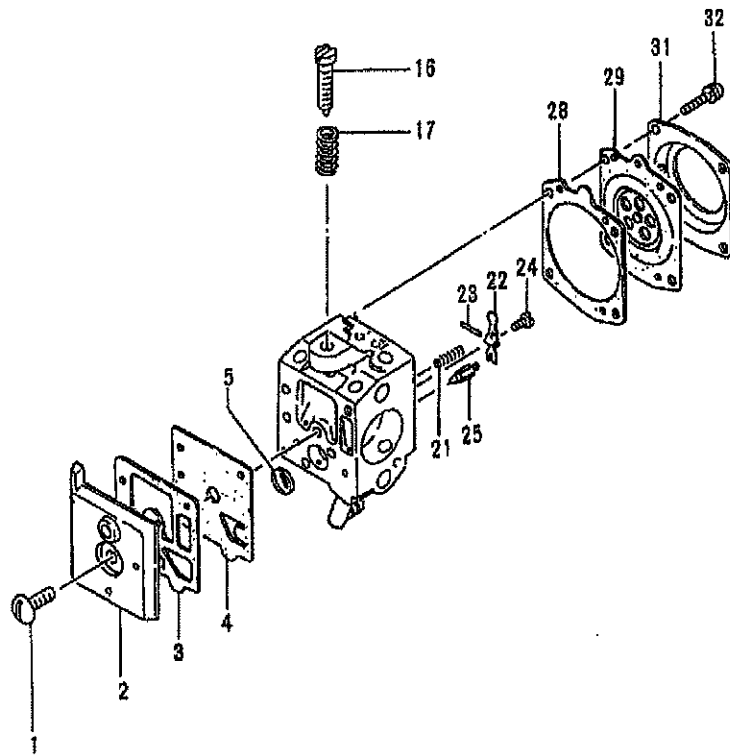

S06-07 CARBURETOR

REF. NUMBER	PARTS NUMBER	DESCRIPTION	Q'TY	REMARKS /SERIAL NO.
S06-07 CARBURETOR				
001	668-5210	SCREW	1	
002	669-1420	PUMP BODY	1	
003	669-1455	PUMP GASKET	1	
004	669-1446	PUMP DIAPHRAGM	1	
005	668-4700	INLET SCREEN	1	
016	669-0736	IDLE ADJUST SCREW	1	
017	669-0766	IDLE ADJUST SPRING	1	
021	669-0873	VALVE SPRING	1	
022	669-0819	CONTROL LEVER	1	
023	668-5219	HINGE PIN	1	
024	668-5218	HINGE PIN SET SCREW	1	
025	668-5215	NEEDLE VALVE	1	
028	669-0838	DIAPHRAGM GASKET	1	
029	669-0828	METERING DIAPHRAGM COMP.	1	
031	669-0858	DIAPHRAGM COVER	1	
032	668-5223	SET SCREW	4