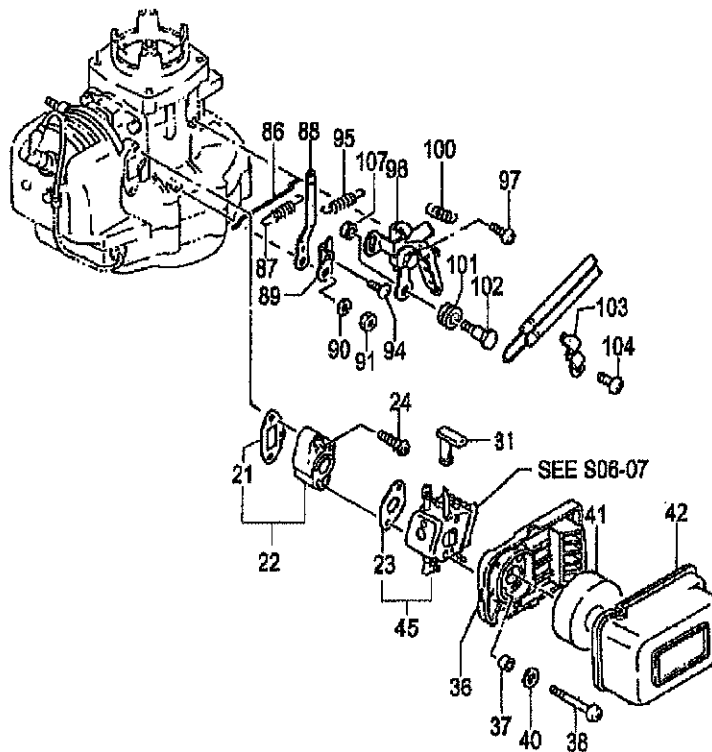

S06-02 CRANK CASE

REF. NUMBER	PARTS NUMBER	DESCRIPTION	Q'TY	REMARKS /SERIAL NO.
S06-02 CRANK CASE				
028	668-6472	CRANK SHAFT SHIM 0.20	V	
028	668-6473	CRANK SHAFT SHIM 0.30	V	
036	669-5139	SMALL NUT 10	1	
037	668-4820	PULLEY WASHER	1	
038	669-3409	STARTER PULLEY	1	
046	668-6595	CRANK CASE ASS'Y	1	
048	668-6727	CRANK CASE GASKET	1	
049	669-5641	OIL SEAL 15307	1	
050	669-5557	BALL BEARING #6202, 35MM/OD	1	
051	669-5562	BALL BEARING #6203, 40MM/OD	1	
052	669-5648	OIL SEAL UE17307	1	
053	669-5499	HEX.HOLE BOLT 6X30/S	4	
061	669-2685	DRAIN GASKET	1	
062	669-4926	SCREW 6X10	1	
066	668-9682	GOVERNOR SHAFT	1	
067	668-9679	GOVERNOR SHAFT ARM	1	
068	669-4855	SCREW 3X6	2	
069	668-9175	OIL PARTITION	1	
070	669-4861	SCREW 4X8	2	
071	668-7057	GOVERNOR ASS'Y	1	
072	668-9780	GOVERNOR PLATE	1	
073	668-9782	GOVERNOR SLEEVE	1	
074	669-5285	STOP RING C-15, OUTER	1	

S06-04 ENGINE-1

REF. NUMBER	PARTS NUMBER	DESCRIPTION	Q'TY	REMARKS /SERIAL NO.
S06-04 ENGINE-1				
021	668-9899	INLET MANIFOLD GASKET	1	
022	668-9980	CARBURETOR INSULATOR SET	1	
023	668-9826	CARBURETOR GASKET	1	
024	669-5423	SCREW 5X24WS	2	
031	669-1004	CHOKE LEVER	1	
036	669-0128	CLEANER BODY	1	
037	669-2244	COLLAR 5.8	2	
038	669-5352	SCREW 5X55S	2	
040	668-4864	SMALL WASHER 5	2	
041	669-0366	SPONGE	1	
042	669-0158	CLEANER CAP	1	
045	669-0523	CARBURETOR SET HDA178	1	
086	669-0964	THROTTLE ROD	1	
087	668-9714	GOVERNOR ROD SPRING	1	
088	668-9719	GOVERNOR OUTER LEVER	1	
089	668-9687	GOVERNOR SPRING LEVER	1	
090	669-5219	S.WASHER 6	1	
091	668-4872	LOCK NUT M6	1	
094	669-5368	SCREW 4X8/PS	1	
095	668-9697	GOVERNOR SPRING	1	
096	669-3590	CONTROL LEVER ASS'Y	1	
097	669-5413	SCREW 5X10 WS	2	
100	669-4056	WIRE RETURN SPRING	1	
101	669-4037	THROTTLE SHAFT GUIDE	1	
102	668-9627	STEP BOLT	1	
103	669-4057	WIRE CLAMP	1	
104	669-5413	SCREW 5X10 WS	1	
107	669-5159	U-NUT 6	1	