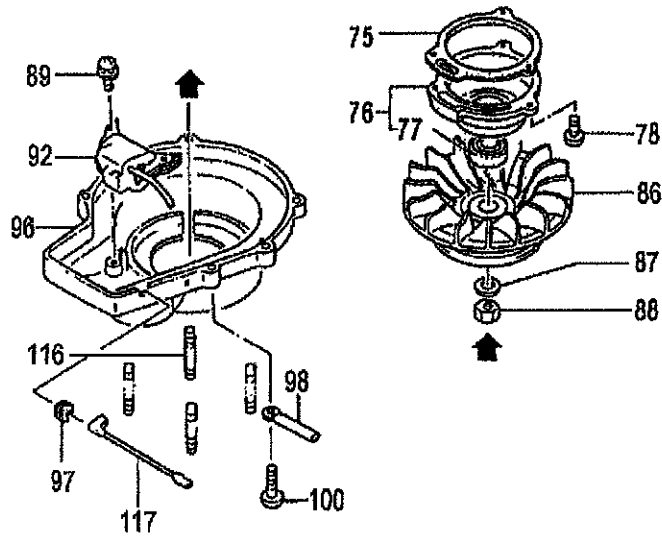

S06-03 FAN CASE

REF. NUMBER	PARTS NUMBER	DESCRIPTION	Q'TY	REMARKS /SERIAL NO.
S06-03 ENGINE-1				
075	668-9775	GOVERNOR COVER GASKET	1	
076	668-9771	GOVERNOR COVER ASS'Y	1	
077	669-5637	OIL SEAL UD15257	1	
078	669-4863	SCREW 4X10	3	
086	668-7405	MAGNETO ROTOR COMP.	1	
087	669-5198	WASHER 10	1	
088	669-5134	NUT 10 (L.H. THREAD)	1	
089	669-5410	SCREW 4X22/WS	2	
092	668-7710	IGNITION COIL COMP.	1	
096	668-7046	FAN CASE	1	
097	668-8040	GROMMET	1	
098	668-8004	CORD CLAMP COMP.	1	
100	669-5363	SCREW 6X25/S	4	
116	668-6772	STUD BOLT 6X36	4	
117	668-7826	STOP CORD COMP.	1	- E199999
117	669-6371	CORD B135M	1	E290001 -