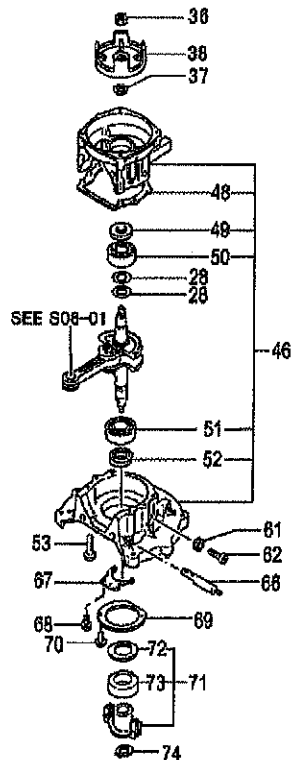

S06

(For Europe/Russia)

DA300E

Serial No.

S06-01 CYLINDER/PISTON/CRANK SHAFT

REF. NUMBER	PARTS NUMBER	DESCRIPTION	Q'TY	REMARKS /SERIAL NO.
S06-01 CYLINDER/PISTON/CRANK SHAFT				
001	668-7479	SPARK PLUG CAP ASS'Y	1	
002	668-5767	SPARK PLUG BMR6A	1	
006	669-5319	SCREW 5X10/P	4	
008	668-8009	CORD CLAMP L	1	
009	668-5695	CYLINDER COVER	1	
011	668-6771	STUD BOLT 6X22	2	
012	669-5495	HEX. HOLE BOLT 6X18/S	4	
015	668-5498	CYLINDER SET	1	
016	668-5752	CYLINDER GASKET	1	
017	668-6051	PISTON RING	1	
018	668-6133	PISTON RING	1	
019	668-5904	PISTON SET PN	1	
020	668-6019	PISTON PIN 10X35	1	
021	668-6029	PISTON PIN CIRCLIP	2	
026	668-6224	CRANK SHAFT COMP.	1	
027	669-5596	NEEDLE BRG F1010B 1.4X8.6	1	
029	668-4899	WOODRUFF KEY 3X13X4.5	1	
030	668-6457	WOOD-RUFF KEY 3X13X5	1	

S06-02 CRANK CASE

REF. NUMBER	PARTS NUMBER	DESCRIPTION	Q'TY	REMARKS /SERIAL NO.
S06-02 CRANK CASE				
028	668-6472	CRANK SHAFT SHIM 0.20	V	
028	668-6473	CRANK SHAFT SHIM 0.30	V	
036	669-5139	SMALL NUT 10	1	
037	668-4820	PULLEY WASHER	1	
038	669-3409	STARTER PULLEY	1	
046	668-6595	CRANK CASE ASS'Y	1	
048	668-6727	CRANK CASE GASKET	1	
049	669-5641	OIL SEAL 15307	1	
050	669-5557	BALL BEARING #6202, 35MM/OD	1	
051	669-5562	BALL BEARING #6203, 40MM/OD	1	
052	669-5648	OIL SEAL UE17307	1	
053	669-5499	HEX.HOLE BOLT 6X30/S	4	
061	669-2685	DRAIN GASKET	1	
062	669-4926	SCREW 6X10	1	
066	668-9682	GOVERNOR SHAFT	1	
067	668-9679	GOVERNOR SHAFT ARM	1	
068	669-4855	SCREW 3X6	2	
069	668-9175	OIL PARTITION	1	
070	669-4861	SCREW 4X8	2	
071	668-7057	GOVERNOR ASS'Y	1	
072	668-9780	GOVERNOR PLATE	1	
073	668-9782	GOVERNOR SLEEVE	1	
074	669-5285	STOP RING C-15, OUTER	1	