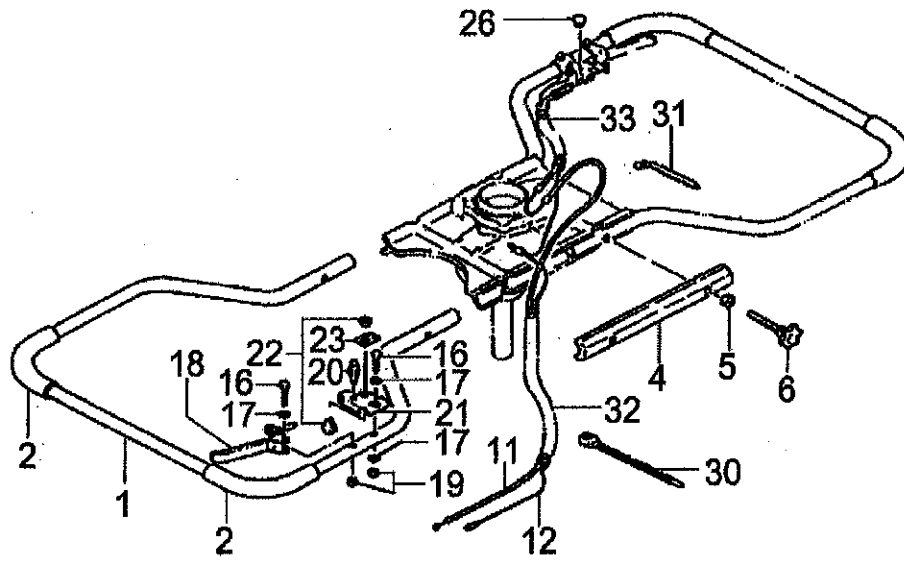

S06-07 CARBURETOR

REF. NUMBER	PARTS NUMBER	DESCRIPTION	Q'TY	REMARKS /SERIAL NO.
S06-07 CARBURETOR				
001	668-5210	SCREW	1	
002	669-1420	PUMP BODY	1	
003	669-1455	PUMP GASKET	1	
004	669-1446	PUMP DIAPHRAGM	1	
005	668-4700	INLET SCREEN	1	
016	669-0736	IDLE ADJUST SCREW	1	
017	669-0766	IDLE ADJUST SPRING	1	
021	669-0873	VALVE SPRING	1	
022	669-0819	CONTROL LEVER	1	
023	668-5219	HINGE PIN	1	
024	668-5218	HINGE PIN SET SCREW	1	
025	668-5215	NEEDLE VALVE	1	
028	669-0838	DIAPHRAGM GASKET	1	
029	669-0828	METERING DIAPHRAGM COMP.	1	
031	669-0858	DIAPHRAGM COVER	1	
032	668-5223	SET SCREW	4	

S06-09 HANDLE

REF. NUMBER	PARTS NUMBER	DESCRIPTION	Q'TY	REMARKS /SERIAL NO.
S06-09 HANDLE				
001	668-8342	HANDLE	2	
002	668-6351	HANDLE GRIP	4	
004	669-6373	HANDLE BRACKET	2	
005	669-5132	NUT 10	4	
006	668-8417	KNOB COMP.	4	
011	669-3930	THROTTLE WIRE COMP.	1	
012	668-7880	STOP CORD COMP.	1	
016	669-4992	BOLT 6X35	4	
017	668-4639	WASHER 6	6	
018	668-6801	THROTTLE LEVER COMP.	2	
019	669-5159	U-NUT 6	4	
020	668-6434	PUSH PIN COMP.	1	
021	669-6370	STOP SWITCH BRACKET	2	
022	668-7502	STOP SWITCH ASS'Y	2	
023	668-7949	SWITCH NAME PLATE	2	
026	669-1822	ANTI-VIBE RUBBER	1	
030	668-8022	CORD CLAMP	3	
032	668-7616	PROTECTION TUBE 13X680L	1	
033	668-7614	PROTECTION TUBE 13X500L	1	