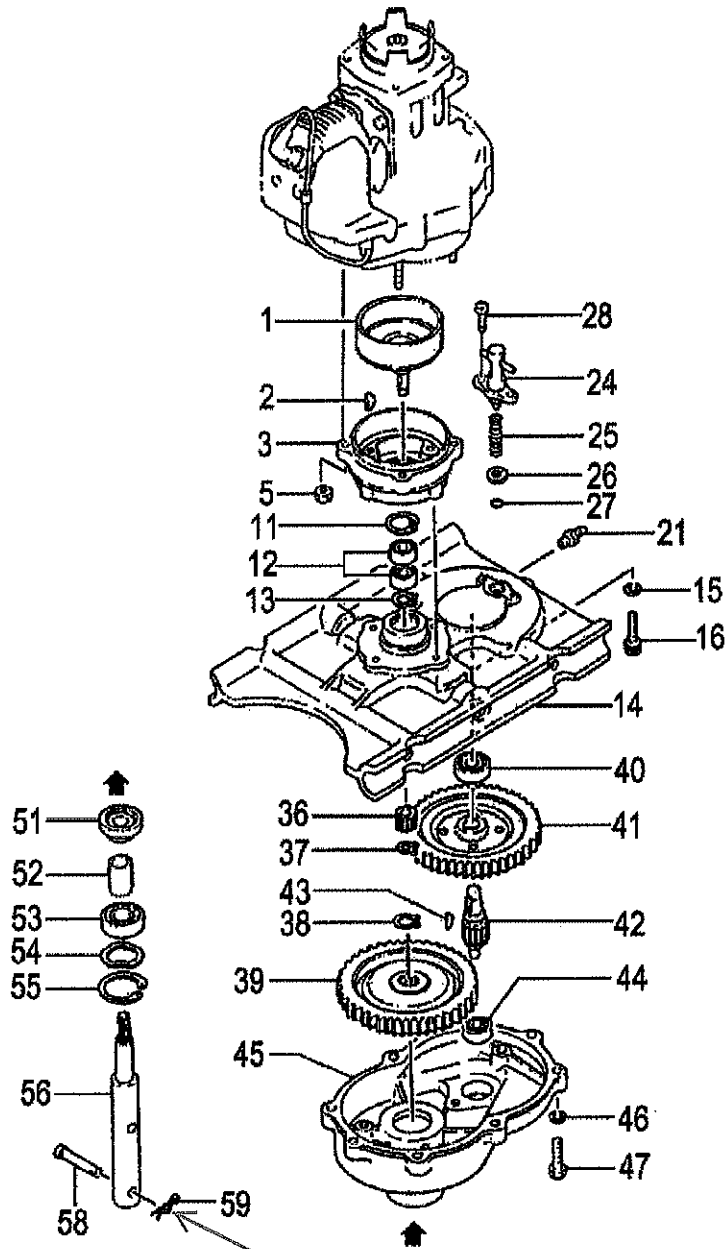

S06-08 GEAR CASE

D Stift
714025
Alternative zu Pos.58
und 59

REF. NUMBER	PARTS NUMBER	DESCRIPTION	Q'TY	REMARKS /SERIAL NO.
S06-08 GEAR CASE				
001	668-5911	CLUTCH SHAFT COMP.	1	
002	668-4899	WOODRUFF KEY 3X13X4.5	1	
003	668-5596	GEAR CASE C	1	
005	669-5475	SPRING NUT 6	4	
011	669-5295	STOP RING C-32, INNER	1	
012	669-5538	BALL BEARING #6002Z, 32MM/OD	2	
013	669-5285	STOP RING C-15, OUTER	1	
014	669-6365	GEAR CASE A COMP.	1	
015	669-5219	S.WASHER 6	4	
016	669-5059	HEX. HOLE BOLT 6X18	4	
021	668-8643	GREASE NIPPLE COMP.	1	
024	668-9987	LOCK COMP.	1	
025	668-9905	LOCK PIN SPRING	1	
026	669-2944	WASHER	1	
027	669-5665	O-RING P-7	1	
028	669-5417	SCREW 5X16/WS	2	
036	668-5606	GEAR 1	1	
037	668-4821	STOP RING C-10, OUTER	1	
038	669-5288	STOP RING C-22, OUTER	1	
039	668-5789	GEAR 4	1	
040	669-5557	BALL BEARING #6202, 35MM/OD	1	
041	668-5658	GEAR 2	1	
042	668-5704	GEAR 3	1	
043	668-6460	WOOD-RUFF KEY 4X16X5	1	
044	669-5551	BALL BEARING #6200, 30MM/OD	1	
045	668-5594	GEAR CASE B	1	
046	669-5219	S.WASHER 6	6	
047	669-5021	PLUS BOLT 6X22	6	
051	669-5523	ROLLER BRG #30205J 6.5X10.5	1	
052	668-6066	BEARING STOPPER	1	
053	669-5565	BALL BEARING #6205Z, 52MM/OD	1	
054	669-5208	WAVE WASHER B.B.	1	
055	669-5300	STOP RING C-52, INNER	1	
056	668-5825	DRIVE SHAFT	1	
058	669-3554	PIN	2	
059	669-3558	SNAP PIN 8	2