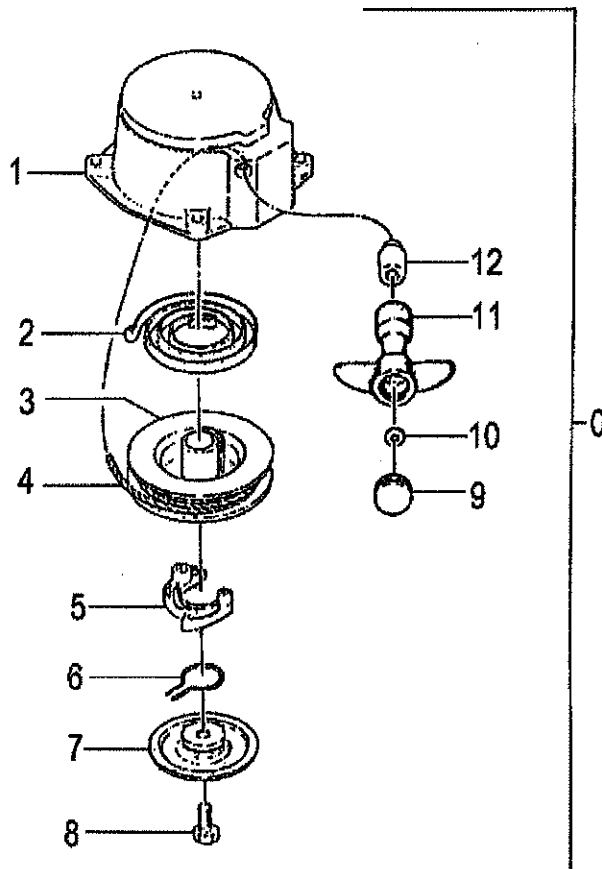

S06-06 RECOIL STARTER

REF. NUMBER	PARTS NUMBER	DESCRIPTION	Q'TY	REMARKS /SERIAL NO.
S06-06 RECOIL STARTER				
000	669-2995	RECOIL STARTER BODY ASS'Y	1	
001	669-3044	RECOIL STARTER BODY	1	
002	669-3123	RECOIL SPRING	1	
003	669-3085	STARTER ROPE REEL COMP.	1	
004	669-3176	STARTER ROPE	1	
005	669-3322	STARTER PAWL	1	
006	669-3617	FRICITION SPRING	1	
007	669-3630	FRICITION PLATE	1	
008	669-4982	BOLT 6X12	1	
009	669-3610	STARTER HANDLE CAP	1	
010	669-3383	ROPE STOPPER	1	
011	669-3241	STARTER HANDLE	1	
012	669-3140	ROPE GUIDE	1