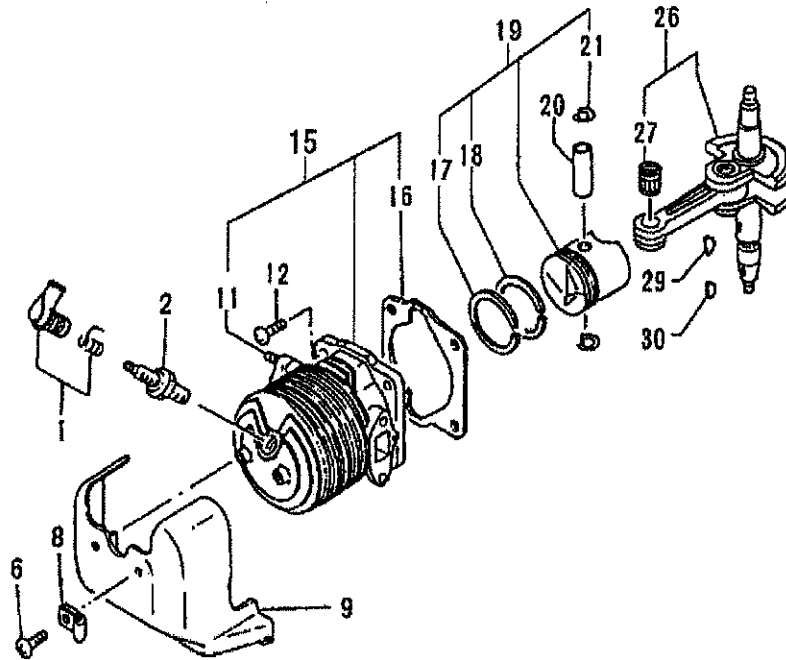

S06

(For Europe/Russia)

DA300E

Serial No.

S06-01 CYLINDER/PISTON/CRANK SHAFT

REF. NUMBER	PARTS NUMBER	DESCRIPTION	Q'TY	REMARKS /SERIAL NO.
S06-01 CYLINDER/PISTON/CRANK SHAFT				
001	668-7479	SPARK PLUG CAP ASS'Y	1	
002	668-5767	SPARK PLUG BMR6A	1	
006	669-5319	SCREW 5X10/P	4	
008	668-8009	CORD CLAMP L	1	
009	668-5695	CYLINDER COVER	1	
011	668-6771	STUD BOLT 6X22	2	
012	669-5495	HEX. HOLE BOLT 6X18/S	4	
015	668-5498	CYLINDER SET	1	
016	668-5752	CYLINDER GASKET	1	
017	668-6051	PISTON RING	1	
018	668-6133	PISTON RING	1	
019	668-5904	PISTON SET PN	1	
020	668-6019	PISTON PIN 10X35	1	
021	668-6029	PISTON PIN CIRCLIP	2	
026	668-6224	CRANK SHAFT COMP.	1	
027	669-5596	NEEDLE BRG F1010B 1.4X8.6	1	
029	668-4899	WOODRUFF KEY 3X13X4.5	1	
030	668-6457	WOOD-RUFF KEY 3X13X5	1	

S06-02 CRANK CASE

REF. NUMBER	PARTS NUMBER	DESCRIPTION	Q'TY	REMARKS /SERIAL NO.
S06-02 CRANK CASE				
028	668-6472	CRANK SHAFT SHIM 0.20	V	
028	668-6473	CRANK SHAFT SHIM 0.30	V	
036	669-5139	SMALL NUT 10	1	
037	668-4820	PULLEY WASHER	1	
038	669-3409	STARTER PULLEY	1	
046	668-6595	CRANK CASE ASS'Y	1	
048	668-6727	CRANK CASE GASKET	1	
049	669-5641	OIL SEAL 15307	1	
050	669-5557	BALL BEARING #6202, 35MM/OD	1	
051	669-5562	BALL BEARING #6203, 40MM/OD	1	
052	669-5648	OIL SEAL UE17307	1	
053	669-5499	HEX.HOLE BOLT 6X30/S	4	
061	669-2685	DRAIN GASKET	1	
062	669-4926	SCREW 6X10	1	
066	668-9682	GOVERNOR SHAFT	1	
067	668-9679	GOVERNOR SHAFT ARM	1	
068	669-4855	SCREW 3X6	2	
069	668-9175	OIL PARTITION	1	
070	669-4861	SCREW 4X8	2	
071	668-7057	GOVERNOR ASS'Y	1	
072	668-9780	GOVERNOR PLATE	1	
073	668-9782	GOVERNOR SLEEVE	1	
074	669-5285	STOP RING C-15, OUTER	1	