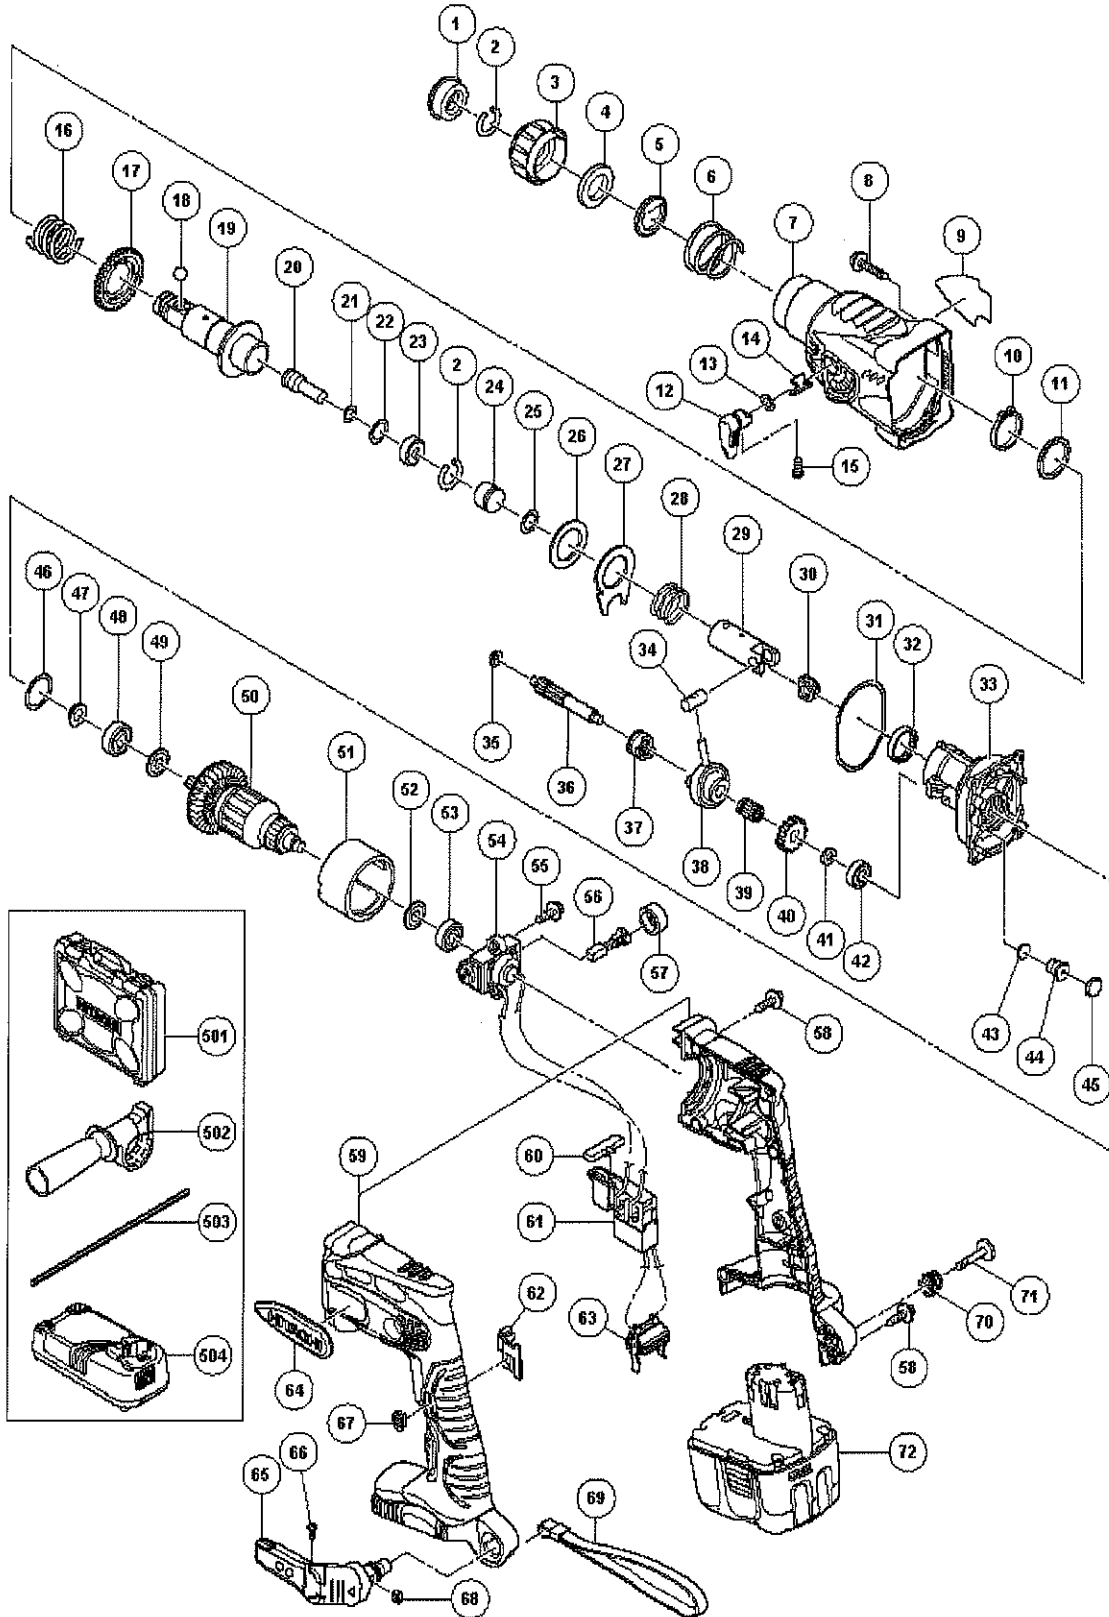

## ELECTRIC TOOL PARTS LIST

■ CORDLESS ROTARY HAMMER 2007 · 7 · 23  
Model DH 14DL (E1)

## TEILE

DH14DL

Pos. Nr.	Art.Nr.	BESCHREIBUNG	Nr. STUE	KOMMENTAR
1	306-345		1	
2	306-340		2	
3	325-597		1	
4	327-879		1	
5	324-526		1	
6	322-812		1	
7	325-593		1	
8	305-490		4	
9			1	
10	965-469		1	
11	944-274		1	
12	325-594		1	
13	872-654		1	
14	327-875		1	
15	949-213		1	
16	306-334		1	
17	306-333		1	
18	959-156		1	
19	327-876		1	
20	327-877		1	
21	301-672		1	
22	311-814		1	
23	327-878		1	
24	325-601		1	
25	306-326		1	
26	327-880		1	
27	325-588		1	
28	306-976		1	
29	306-324		1	
30	321-007		1	
31	325-583		1	
32	306-328		1	
33	328-479		1	INCLUD.32,43-45
34	306-322		1	
35	325-587		1	
36	327-871		1	
37	325-584		1	
38	325-585		1	
39	306-320		1	

## TEILE

DH14DL

Pos. Nr.	Art.Nr.	BESCHREIBUNG	Nr. STUE	KOMMENTAR
40	327-872		1	
41	995-634		1	
42	626-VVM		1	
43	324-543		1	
44	324-545		1	
45	324-544		1	
46	878-609		1	
47	306-312		1	
48	609-DDC		1	
49	958-915		1	
50	360-808		1	
51	328-482		1	
52	980-865		1	
53	626-VVM		1	
54	328-486		1	
55	305-812		2	
56	999-100		2	
57	319-847		2	
58	301-653		7	
59	328-491		1	
60	322-853		1	
61	328-484		1	
62	328-480		1	
63	328-490		1	
64			1	
65	321-918		1	INCLUD.66,68
66	321-672		2	
67	326-276		1	
68	320-288		1	
69	306-952		1	
70	319-926		1	
71	320-881		1	
* 72	326-824		2	
* 72	326-823		2	