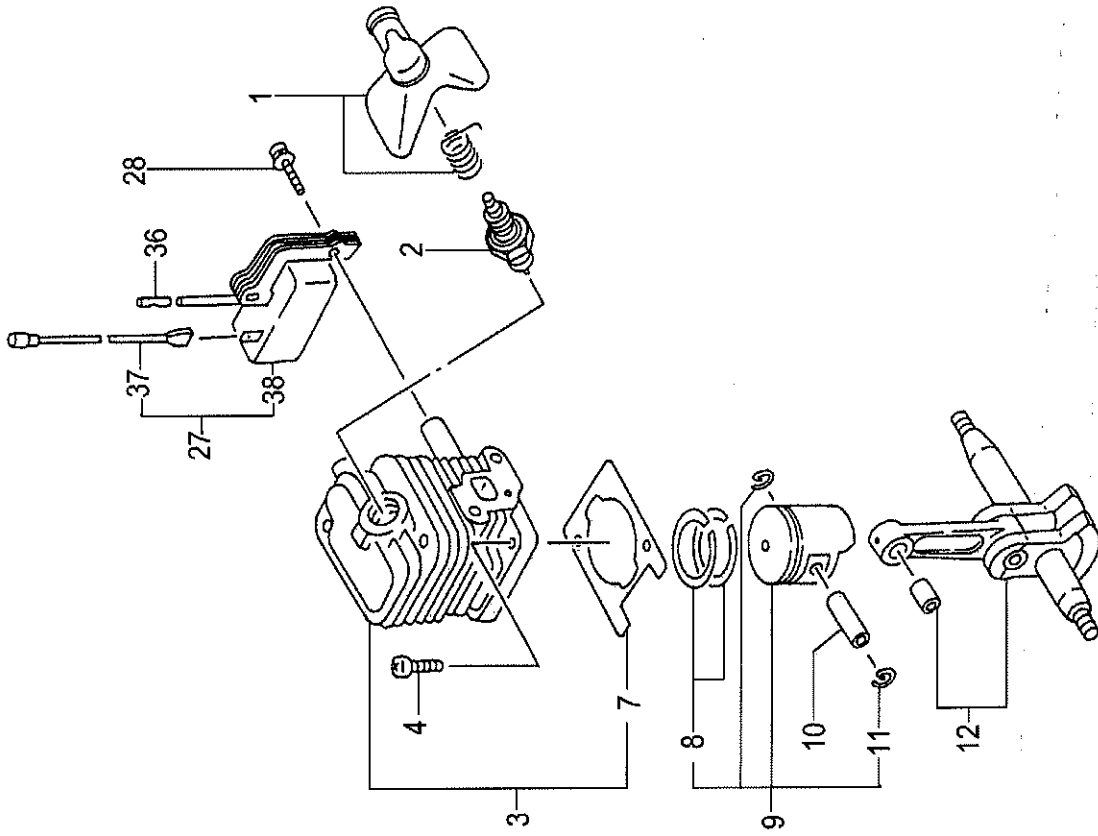

**S34**

**DW25EB(SR)/(SRN)**

**Serial No.**

**S34-01**

**DW25EB(SR)/(SRN) CYLINDER/PISTON/CRANK SHAFT**

REF. NUMBER	PARTS NUMBER	DESCRIPTION	QTY	SERIAL NUMBER
001	668-7476	SPARK PLUG CAP ASSY	1	
002	668-5768	SPARK PLUG, RCJ8Y	1	
003	668-5481	CYLINDER SET	1	
004	668-4586	HEX HOLE BOLT M5X18/S	2	
007	668-5744	CYLINDER GASKET	1	
008	668-4588	PISTON RING	2	
009	668-5893	PISTON SET, SPARE	1	
010	668-4591	PISTON PIN	1	
011	668-6028	PISTON PIN CIRCLIP	2	
012	668-6205	CRANK SHAFT COMP.	1	
027	668-7350	IGNITION COIL ASSY	1	
028	668-4599	HEX HOLE BOLT M4X18/MS	2	
036	668-4597	INSULATOR TUBE 50L	1	
037	668-7866	CORD	1	
038	668-7698	IGNITION COIL COMP.	1	

**S34-02**

**DW25EB(SR)/(SRN) CRANK CASE**

REF. NUMBER	PARTS NUMBER	DESCRIPTION	QTY	SERIAL NUMBER
021	668-6575	CRANKCASE ASS'Y	1	
022	668-6720	CRANKCASE GASKET	1	
023	668-4607	OIL SEAL TB 12227	2	
024	669-5535	BALL BEARING 6001 C3	2	
025	668-4604	GEAR SHAFT SHIM 0.20	V	
025	668-4605	GEAR SHAFT SHIM 0.30	V	
026	669-1822	ANTI-VIBE RUBBER	1	
030	668-4786	HEX. SOCKET HD. BOLT M8	3	
031	668-7389	MAGNETO ROTOR COMP.	1	
032	668-4611	WASHER M8	1	
033	668-4971	S.WASHER 8	1	
034	668-4612	HEX.NUT M8	1	
035	668-6778	STUD BOLT 6X26	2	

S34-05

DW25EB(SR)/(SRN) CARBURETOR

REF. NUMBER	PARTS NUMBER	DESCRIPTION	Q'TY	SERIAL NUMBER
001	668-4698	THROTTLE SET SCREW	2	
005	668-4697	SWIVEL	1	
007	668-4696	STOP RING	1	
010	668-4695	O-RING	1	
011	669-1872	MAIN JET #34	1	
013	669-1457	PUMP GASKET	1	
014	668-4693	PUMP DIAPHRAGM	1	
017	668-4700	INLET SCREEN	1	
018	669-1430	PUMP BODY COMP.	1	
019	668-5220	DIAPHRAGM PACKING	1	
020	669-0830	METERING DIAPHRAGM CO	1	
021	668-5222	DIAPHRAGM COVER	1	
022	669-1312	SET SCREW	4	