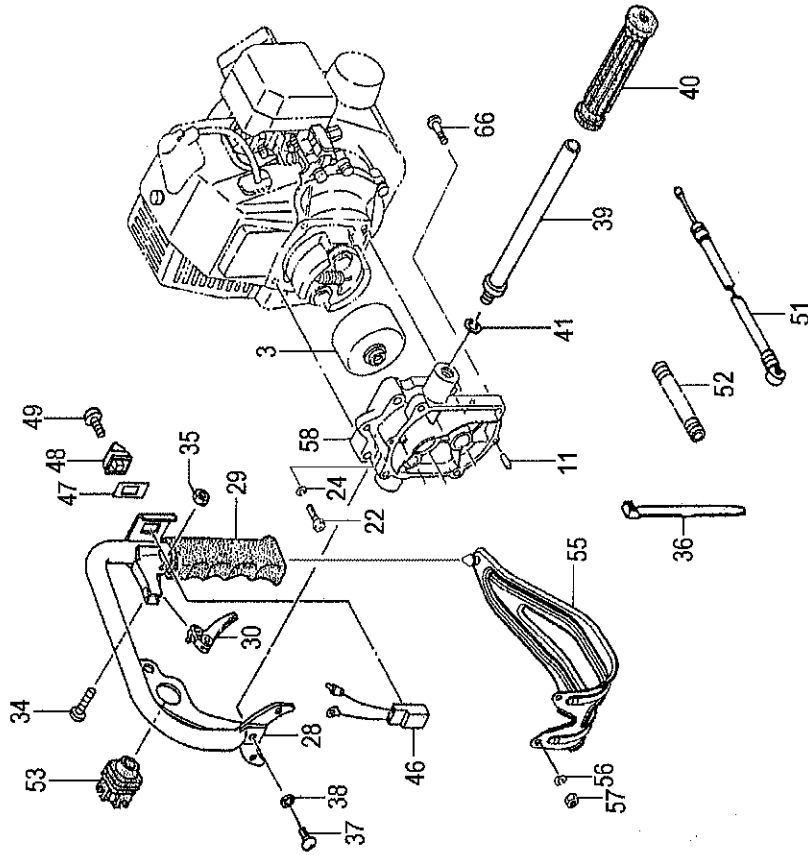

S34-07

DW25EB(SR)/(SRN) HANDLE

REF. NUMBER	PARTS NUMBER	DESCRIPTION	Q'TY	SERIAL NUMBER
003	668-8200	CLUTCH HOUSING COMP.	1	
011	669-5521	KNOCK PIN 4X12	2	
022	669-5022	PLUS BOLT 6X30	2	
024	669-5219	S.WASHER 6	2	
028	668-8369	HANDLE COMP.A	1	
029	668-7624	HANDLE GRIP A	1	
030	668-6799	THROTTLE LEVER	1	
034	669-4896	SCREW 5X25	1	
035	668-4965	NUT M5	1	
036	668-8015	CORD CLAMP	2	
037	669-5019	PLUS BOLT 6X16	1	
038	669-5219	S.WASHER 6	1	
039	668-8372	HANDLE COMP. B	1	
040	668-6350	HANDLE GRIP	1	
041	669-5225	S.WASHER 10	1	
046	668-7431	STOP SWITCH COMP.	1	
047	669-4589	STOP BUTTON MARK	1	
048	668-8366	BUTTON STOP	1	
049	668-4913	SCREW 3X10	1	
051	669-3908	THROTTLE WIRE COMP.	1	
052	668-7532	CORRUGATED TUBE 7X290	1	
053	668-7420	CHUCK HANDLE HOLDER	1	
055	668-8404	HANDLE SUPPORT COMP.	1	
056	669-5219	S.WASHER 6	2	
057	668-4792	NUT M6	2	
058	668-7336	CLUTCH CASE COMP.	1	
066	669-5339	SCREW 5X18/S	4