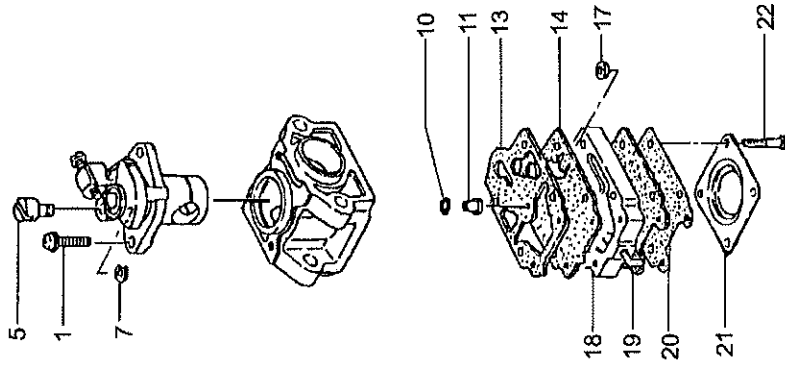

S34-04

DW25EB(SR)/(SRN) ENGINE-2

REF. NUMBER	PARTS NUMBER	DESCRIPTION	QTY	SERIAL NUMBER
003	669-2799	MUFFLER PROTECTOR	1	
004	669-2744	MUFFLER GASKET	1	
005	668-7252	HEAT SHIELD	1	
006	669-2480	MUFFLER SET	1	
007	668-4661	WASHER 5	2	
008	668-5114	HEX. SOCKET HD. BOLT M8	2	
017	668-8050	GROMMET	1	
020	669-5502	HEX.HOLE BOLT 4X18PS	3	
047	668-8494	CLUTCH ASS'Y	1	
061	668-4636	TAPPING SCREW D4.5X16	1	
062	669-5441	BOLT 4X12PS	2	
067	668-7014	FAN CASE COMP.	1	
068	669-3072	STARTER ROPE REEL	1	
069	668-4678	CAM PLATE	1	
070	668-4677	DUMPER SPRING	1	
071	668-4675	RECOIL SPRING	1	
072	668-4679	SET SCREW	1	
073	669-3172	ROPE 3X890	1	
074	669-3237	STARTER HANDLE	1	
075	668-4681	STARTER PULLEY ASS'Y	1	
076	668-7209	DEFLECTOR	1	
077	668-4685	STARTER PAWL	2	
078	668-4684	STARTER PAWL SPRING	2	
079	668-4683	STOP RING E-5	2	

S34-05

DW25EB(SR)/(SRN) CARBURETOR

REF. NUMBER	PARTS NUMBER	DESCRIPTION	Q'TY	SERIAL NUMBER
001	668-4698	THROTTLE SET SCREW	2	
005	668-4697	SWIVEL	1	
007	668-4696	STOP RING	1	
010	668-4695	O-RING	1	
011	669-1872	MAIN JET #34	1	
013	669-1457	PUMP GASKET	1	
014	668-4693	PUMP DIAPHRAGM	1	
017	668-4700	INLET SCREEN	1	
018	669-1430	PUMP BODY COMP.	1	
019	668-5220	DIAPHRAGM PACKING	1	
020	669-0830	METERING DIAPHRAGM CO	1	
021	668-5222	DIAPHRAGM COVER	1	
022	669-1312	SET SCREW	4	