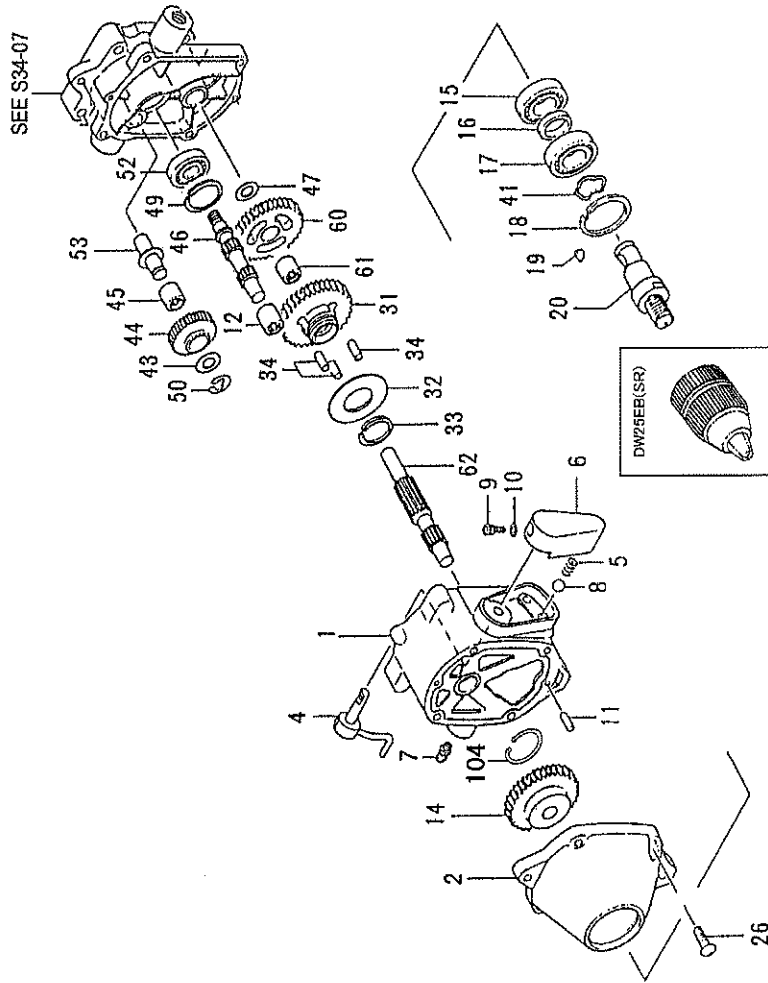

S34-05

DW25EB(SR)/(SRN) CARBURETOR

REF. NUMBER	PARTS NUMBER	DESCRIPTION	Q'TY	SERIAL NUMBER
001	668-4698	THROTTLE SET SCREW	2	
005	668-4697	SWIVEL	1	
007	668-4696	STOP RING	1	
010	668-4695	O-RING	1	
011	669-1872	MAIN JET #34	1	
013	669-1457	PUMP GASKET	1	
014	668-4693	PUMP DIAPHRAGM	1	
017	668-4700	INLET SCREEN	1	
018	669-1430	PUMP BODY COMP.	1	
019	668-5220	DIAPHRAGM PACKING	1	
020	669-0830	METERING DIAPHRAGM CO	1	
021	668-5222	DIAPHRAGM COVER	1	
022	669-1312	SET SCREW	4	

**S34-06**

**DW25EB(SR)/(SRN) GEAR CASE**

REF. NUMBER	PARTS NUMBER	DESCRIPTION	Q'TY	SERIAL NUMBER
001	668-5576	GEAR CASE A	1	
002	668-5593	GEAR CASE B COMP.	1	
004	668-6684	SHIFT FORK COMP.	1	
005	668-6837	SHIFT GUIDE SPRING	1	
006	668-6862	SHIFT LEVER	1	
007	668-8643	GREASE NIPPLE COMP.	1	
008	669-2271	STEEL BALL	1	
009	669-5034	HEX. HOLE BOLT 4X8	1	
010	668-5070	BOLT WASHER M4	1	
011	669-5521	KNOCK PIN 4X12	2	
012	669-5591	NEEDLE BRG TLA912 1.5X5	1	
014	668-5787	GEAR 4	1	
015	669-5587	BALL BEARING #7202B, 35M	1	
016	668-6065	WASHAER C 5.0	1	
017	669-5559	BALL BEARING #6202Z, 35M	1	
018	669-5296	STOP RING C-35, INNER	1	
019	668-6455	WOOD-RUFF KEY 3X13X5	1	
020	668-5824	DRIVE SHAFT	1	
026	669-5339	SCREW 5X18/S	4	
031	668-6378	FORWARD GEAR	1	
032	668-7314	THRUST WASHER 2	1	
033	669-5316	STOP RING 20, INNER	1	
034	669-5522	NEEDLE ROLLER 6X18	3	
041	669-5206	WAVE WASHER B.B 35	1	
043	668-7320	THRUST WASHER 0.8	1	
044	668-6373	IDLE GEAR	1	
045	669-5591	NEEDLE BRG TLA912 1.5X5	1	
046	668-6423	INPUT SHAFT	1	
047	668-7320	THRUST WASHER 0.8	1	
049	668-4732	STOP RING C-24,INNER	1	
050	669-5313	E TYPE STOP RING 8	1	
052	668-4735	BALL BEARING 609Z ST	1	
053	668-6365	IDLE SHAFT	1	
060	668-6411	REVERSE GEAR	1	
061	669-5591	NEEDLE BRG TLA912 1.5X5	1	
062	668-6426	COUNTER SHAFT	1	
104	669-5283	STOP RING C-13, OUTER	4	