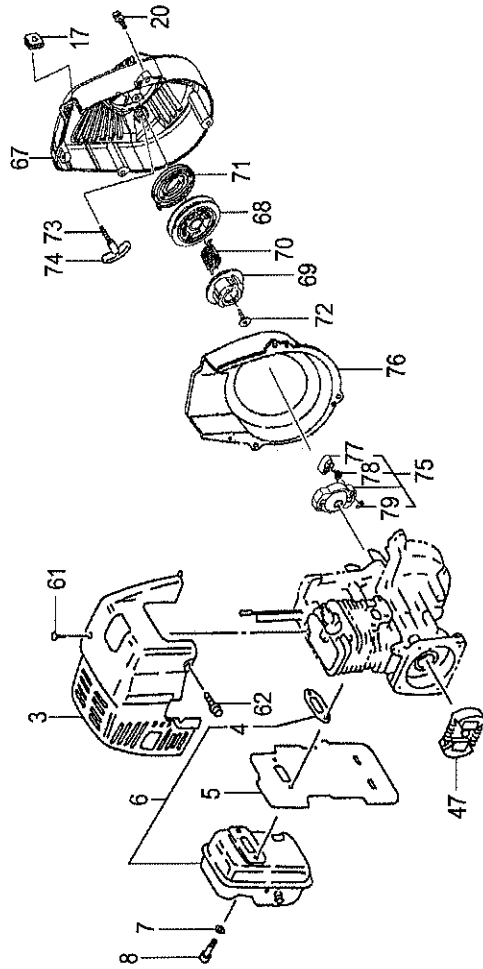

S34-04

DW25EB(SR)/(SRN) ENGINE-2

REF. NUMBER	PARTS NUMBER	DESCRIPTION	QTY	SERIAL NUMBER
003	669-2799	MUFFLER PROTECTOR	1	
004	669-2744	MUFFLER GASKET	1	
005	668-7252	HEAT SHIELD	1	
006	669-2480	MUFFLER SET	1	
007	668-4661	WASHER 5	2	
008	668-5114	HEX. SOCKET HD. BOLT M8	2	
017	668-8050	GROMMET	1	
020	669-5502	HEX.HOLE BOLT 4X18PS	3	
047	668-8494	CLUTCH ASS'Y	1	
061	668-4636	TAPPING SCREW D4.5X16	1	
062	669-5441	BOLT 4X12PS	2	
067	668-7014	FAN CASE COMP.	1	
068	669-3072	STARTER ROPE REEL	1	
069	668-4678	CAM PLATE	1	
070	668-4677	DUMPER SPRING	1	
071	668-4675	RECOIL SPRING	1	
072	668-4679	SET SCREW	1	
073	669-3172	ROPE 3X890	1	
074	669-3237	STARTER HANDLE	1	
075	668-4681	STARTER PULLEY ASS'Y	1	
076	668-7209	DEFLECTOR	1	
077	668-4685	STARTER PAWL	2	
078	668-4684	STARTER PAWL SPRING	2	
079	668-4683	STOP RING E-5	2