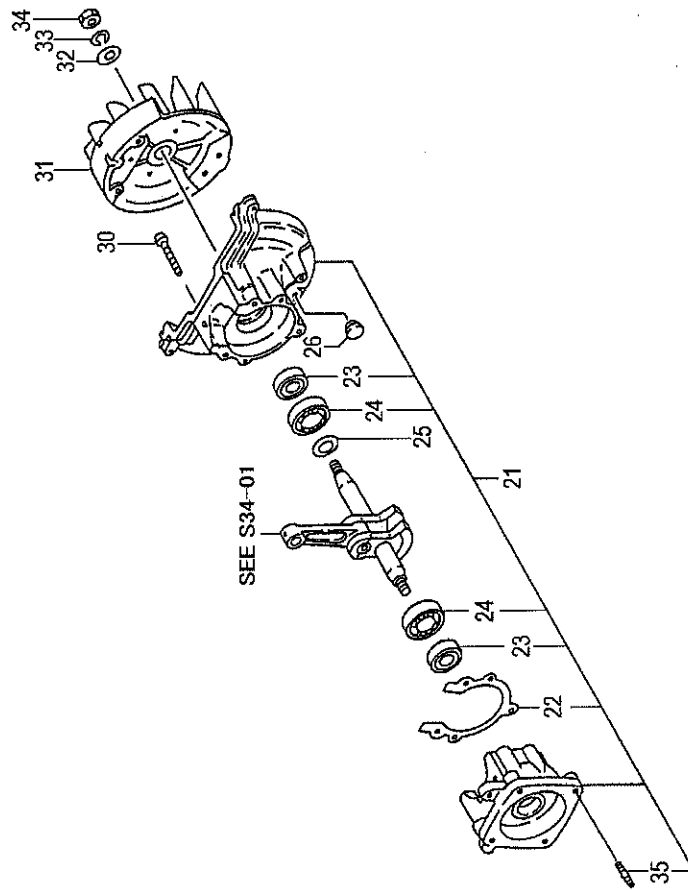

**S34**

**DW25EB(SR)/(SRN)**

**Serial No.**

**S34-01**

**DW25EB(SR)/(SRN) CYLINDER/PISTON/CRANK SHAFT**

REF. NUMBER	PARTS NUMBER	DESCRIPTION	QTY	SERIAL NUMBER
001	668-7476	SPARK PLUG CAP ASSY	1	
002	668-5768	SPARK PLUG, RCJ8Y	1	
003	668-5481	CYLINDER SET	1	
004	668-4586	HEX HOLE BOLT M5X18/S	2	
007	668-5744	CYLINDER GASKET	1	
008	668-4588	PISTON RING	2	
009	668-5893	PISTON SET, SPARE	1	
010	668-4591	PISTON PIN	1	
011	668-6028	PISTON PIN CIRCLIP	2	
012	668-6205	CRANK SHAFT COMP.	1	
027	668-7350	IGNITION COIL ASSY	1	
028	668-4599	HEX HOLE BOLT M4X18/MS	2	
036	668-4597	INSULATOR TUBE 50L	1	
037	668-7866	CORD	1	
038	668-7698	IGNITION COIL COMP.	1	

**S34-02**

**DW25EB(SR)/(SRN) CRANK CASE**

REF. NUMBER	PARTS NUMBER	DESCRIPTION	QTY	SERIAL NUMBER
021	668-6575	CRANKCASE ASS'Y	1	
022	668-6720	CRANKCASE GASKET	1	
023	668-4607	OIL SEAL TB 12227	2	
024	669-5535	BALL BEARING 6001 C3	2	
025	668-4604	GEAR SHAFT SHIM 0.20	V	
025	668-4605	GEAR SHAFT SHIM 0.30	V	
026	669-1822	ANTI-VIBE RUBBER	1	
030	668-4786	HEX. SOCKET HD. BOLT M8	3	
031	668-7389	MAGNETO ROTOR COMP.	1	
032	668-4611	WASHER M8	1	
033	668-4971	S.WASHER 8	1	
034	668-4612	HEX.NUT M8	1	
035	668-6778	STUD BOLT 6X26	2	

S34-05

DW25EB(SR)/(SRN) CARBURETOR

REF. NUMBER	PARTS NUMBER	DESCRIPTION	Q'TY	SERIAL NUMBER
001	668-4698	THROTTLE SET SCREW	2	
005	668-4697	SWIVEL	1	
007	668-4696	STOP RING	1	
010	668-4695	O-RING	1	
011	669-1872	MAIN JET #34	1	
013	669-1457	PUMP GASKET	1	
014	668-4693	PUMP DIAPHRAGM	1	
017	668-4700	INLET SCREEN	1	
018	669-1430	PUMP BODY COMP.	1	
019	668-5220	DIAPHRAGM PACKING	1	
020	669-0830	METERING DIAPHRAGM CO	1	
021	668-5222	DIAPHRAGM COVER	1	
022	669-1312	SET SCREW	4	