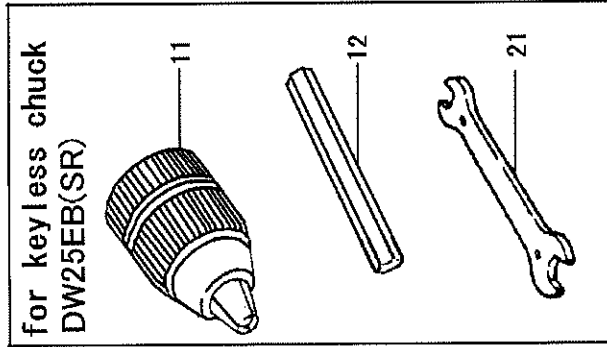

S34-08

DW25EB(SR)/(SRN) TOOLS/ACCESSAIRE

REF. NUMBER	PARTS NUMBER	DESCRIPTION	Q'TY	SERIAL NUMBER
003	668-4979	COMBI BOX SPANNER 13X	1	
005	669-3647	SPECIAL WRENCH 31	1	
011	668-6379	KEYLESS CHUCK	1	
012	668-6780	LOCKING BAR	1	
021	668-5997	COMBI. BOX SPANNER 10X	1