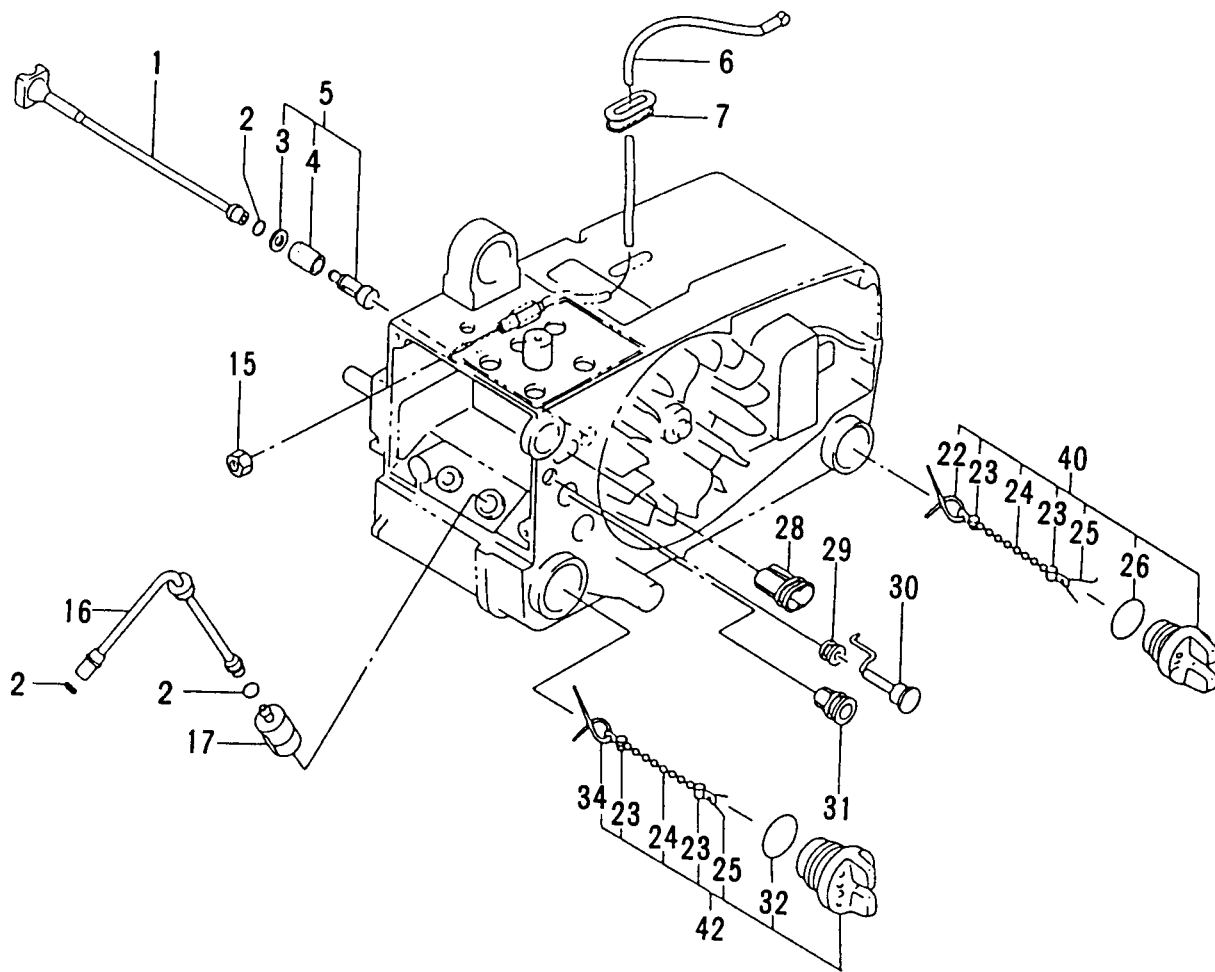

C05

Tanaka

ECS-3351

Serial No. - S202200

C05-01

ECS-3351 CYLINDER / PISTON / CRANK SHAFT

REF. NUMBER	PARTS NUMBER	Q'TY	SERIAL NUMBER
001	157-11666-90	1	
006	001-01740-90	1	
007	994-14050-161	4	
009	017-01740-20	1	
010	041-01730-20	2	
011	030-01740-90	1	
012	037-01400-20	1	
013	039-00000-20	2	
016	046-01740-80	1	
017	999-62091-325	1	
018	068-10100-20	1	
031	994-16040-186	2	
034	205-01700-20	1	
035	167-21529-80	1	-S039107
035	167-21540-80	1	S039108-
066	755-32050-20	1	
070	018-00562-20	1	
075	178-01740-80	1	

C05-04

ECS-3351 AIR CLEANER

REF. NUMBER	PARTS NUMBER	Q'TY	SERIAL NUMBER
001	380-0631A-20	1	
002	051-32900-91	1	
003	446-01740-20	1	R032271-
004	420-01740-80	1	
005	994-14050-451	2	
007	992-01050-011	1	
008	708-32350-20	2	
009	700-32710-20	1	
010	455-32900-93	1	
011	402-01740-20	1	
012	994-61050-204	2	
014	992-00050-011	2	
015	404-01740-91	1	
016	394-01700-20	1	
017	395-01730-20	1	
019	990-15030-121	2	
020	409-01700-20	1	
021	403-01740-21	1	
036	990-74045-124	3	
039	152-3290J-21	1	
045	129-01730-20	1	

REF. NUMBER	PARTS NUMBER	Q'TY	SERIAL NUMBER
033	737-01700-20	1	
050	704-01741-90	1	
051	717-01731-80	1	
052	724-01709-20	1	
053	739-01709-20	1	
054	716-01709-80	1	
056	990-11050-401	2	
057	992-01050-011	2	

REF. NUMBER	PARTS NUMBER	Q'TY	SERIAL NUMBER
002	578-25007-20	1	
003	575-25028-20	1	
004	514-25001-20	1	
005	577-25007-20	1	
006	576-25006-20	1	
007	461-25027-20	1	
008	623-25032-20	1	
009	473-25001-20	1	
010	546-25001-20	1	
011	477-25013-20	1	-S146000
011	477-25080-20	1	S146001-
012	605-25001-20	1	
013	476-25004-20	1	
014	474-25001-80	1	
015	475-25038-20	1	
016	603-25001-20	1	
017	467-25003-20	2	
018	488-25007-20	1	
019	486-25040-20	1	
020	464-25016-80	1	
021	463-25006-20	1	
022	462-25016-20	1	
023	460-25027-20	1	
024	485-25040-20	1	
025	548-25012-20	4	
026	491-25085-20	1	
027	489-25007-20	1	