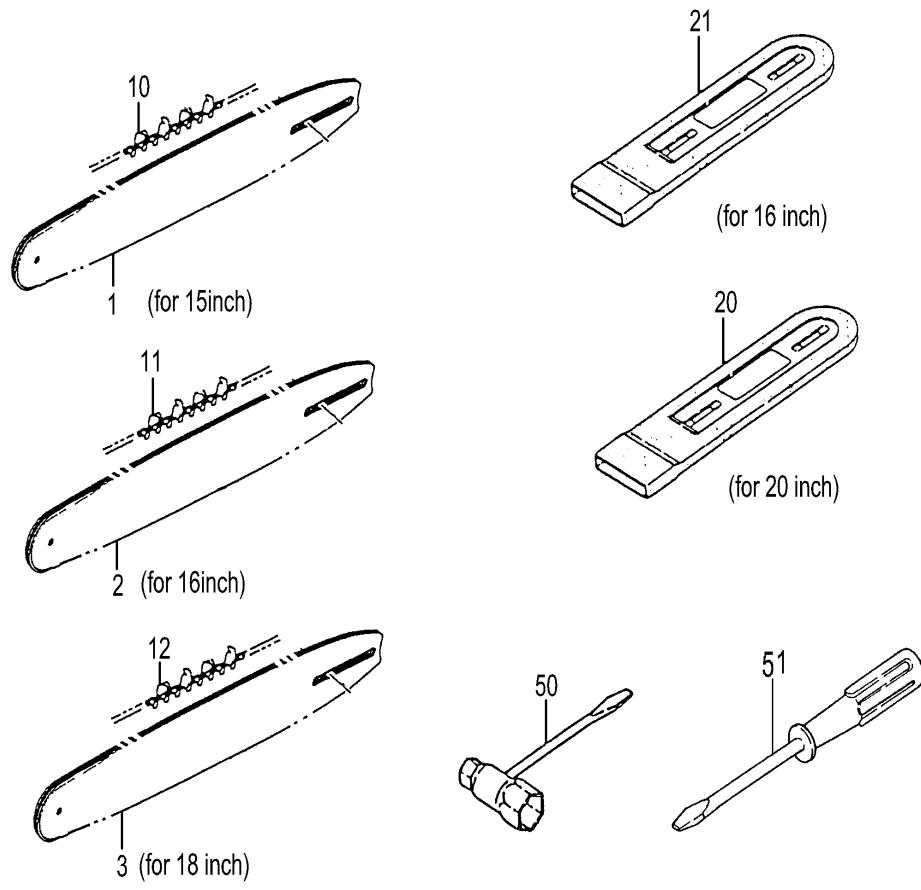

C06-08 ECV-3801 SIDE CASE/CHAIN BRAKE

REF. NUMBER	PARTS NUMBER	QTY	SERIAL NUMBER
019	991-01040-011	2	
021	121-32530-20	2	- U103250
021	121-32600-20	2	U103251 -
022	990-75040-154	2	- S109350
022	990-75040-154	3	S109351 -
024	805-3252K-20	1	
025	994-14040-121	2	
026	808-3252K-20	1	
027	040-3285B-91	1	
028	993-41040-101	1	
029	376-3252P-21	1	
030	039-3285B-81	1	
032	470-10246-20	1	
033	386-3252K-80	1	
034	388-3252K-21	1	
035	379-32901-80	1	
037	374-3252K-21	1	
038	378-3252K-21	1	
039	999-05300-980	1	
040	375-3252Y-21	1	
041	993-41040-101	1	
042	462-3252K-20	1	
045	990-11040-081	1	
046	461-3252K-20	1	
048	101-32530-20	2	
049	116-3252K-90	1	

C06-09 ECV-3801 HANDLE

REF. NUMBER	PARTS NUMBER	QTY	SERIAL NUMBER
001	990-73050-184	1	
002	227-3252K-22	1	
003	257-3252K-20	1	
004	490-3252K-81	1	
005	060-3252K-20	1	
006	061-3252K-20	1	
007	012-3285B-91	1	
008	993-26005-254	1	
011	209-3285A-80	1	
012	990-73050-184	4	
014	646-3252L-90	1	
015	565-04063-20	1	
016	232-3252K-20	1	
017	244-3252K-80	2	
018	275-3252K-20	2	
019	990-51040-203	2	
020	680-04001-20	1	
021	223-0622U-90	1	
022	680-00731-20	1	
025	675-11657-90	1	
035	635-3252K-90	1	
037	630-3252K-20	1	

C06-10 ECV-3801 COVER/CHAIN/CHAIN BAR/TOOLS

REF. NUMBER	PARTS NUMBER	QTY	SERIAL NUMBER
001	147-3285E-20	1	
002	107-3285B-20	1	
003	105-3285G-20	1	
010	149-3285E-20	1	
011	138-3285B-20	1	
012	136-3285A-20	1	
020	945-3254D-21	1	
021	947-3281A-20	1	
050	013-29325-40	1	- U103250
050	883-32600-20	1	U103251 -
051	081-29329-7U	1	B011401 -