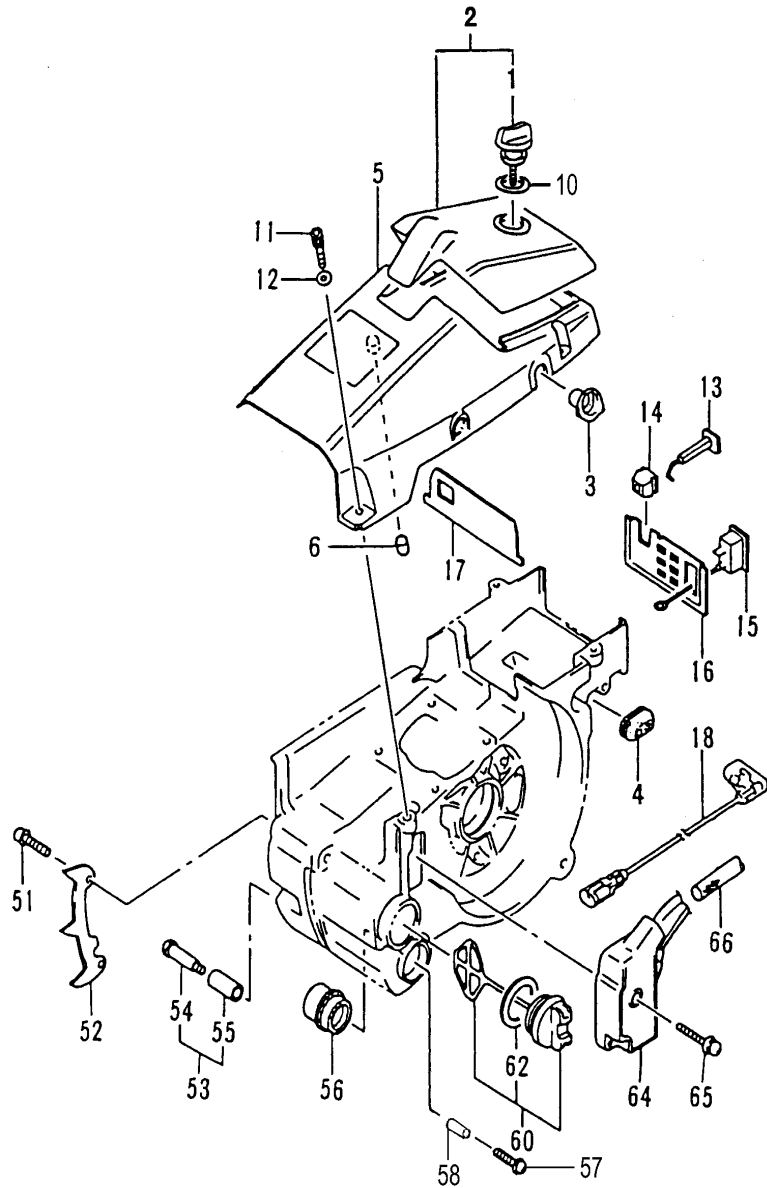

C06-07 ECV-3801 IGNITION COIL/COVER

REF. NUMBER	PARTS NUMBER	Q'TY	SERIAL NUMBER
001	175-3252K-80	1	
002	452-04065-90	1	
003	191-3252K-20	1	
004	190-3252K-20	1	
005	016-04065-20	1	
006	599-04063-20	1	
010	418-04063-20	1	T223471 -
011	994-61050-164	3	- Z114300
011	994-64050-154	3	Z114301 -
012	992-00050-011	3	- Z114300
013	704-3252K-80	1	
014	707-32550-20	1	
015	162-04063-81	1	
016	511-04063-20	1	
017	188-3252K-20	1	
018	179-04063-81	1	
051	994-61050-124	2	
052	460-3252K-20	1	
053	125-3252K-90	1	
054	380-04063-20	1	
055	700-07105-02	1	
056	219-32600-82	2	
057	990-73050-184	2	- V181300
057	990-73050-354	2	V181301 -
058	659-37922-20	2	V181301 -
060	642-3252K-90	1	
062	523-3252K-20	1	
064	167-21527-81	1	
065	994-64040-184	2	
066	250-04063-21	1