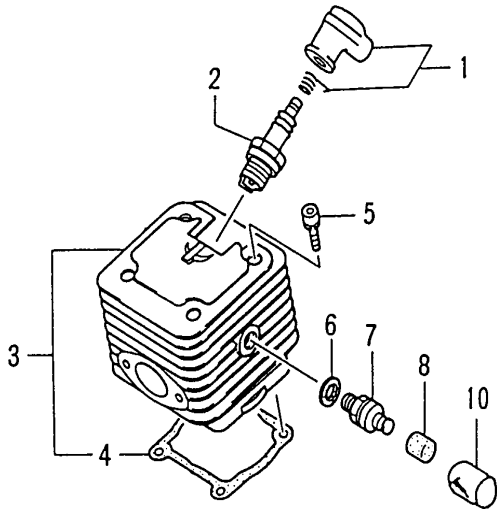

C06

Tanaka

ECV-3801

Serial No.-B038900

C06-01 ECV-3801 CYLINDER/PISTON/CRANK SHAFT

REF. NUMBER	PARTS NUMBER	Q'TY	SERIAL NUMBER
001	157-01570-90	1	
002	018-12710-20	1	
003	001-04063-90	1	
004	017-04063-20	1	
005	994-61050-205	4	
006	028-04063-21	1	
007	004-04063-80	1	
008	020-04063-20	1	
010	470-3252K-20	1	
031	039-01000-20	2	
032	041-04063-20	2	
033	030-04063-90	1	
034	037-01000-20	1	
035	036-04090-20	2	
036	999-62101-480	1	
037	046-04063-81	1	
038	068-10100-20	1	

C06-02 ECV-3801 CRANK CASE

REF. NUMBER	PARTS NUMBER	Q'TY	SERIAL NUMBER
018	222-3252K-21	2	
022	990-53050-353	1	V235001 -
027	515-3252K-20	1	
028	680-04019-21	1	
029	486-32530-80	1	
040	071-04063-21	V	
040	071-04063-23	V	
040	071-04063-24	V	
040	071-04063-25	V	S291871 -
041	072-0406E-90	1	
042	999-05041-201	2	
043	999-66123-219	1	
044	993-51032-002	1	
045	999-61620-106	1	
046	999-61620-106	1	
047	993-51032-002	1	
048	999-66123-219	1	
049	090-04063-22	1	
050	562-04060-20	1	
051	566-04063-20	1	
055	994-61050-184	3	
056	994-61050-304	3	
058	132-04063-20	1	
061	992-01080-011	1	
062	991-01080-011	1	
063	155-21541-90	1	
064	182-01700-20	2	
065	790-04063-20	2	
066	788-01700-20	2	
067	793-10200-20	2	
068	217-3252K-20	1	V181301 -

C06-03 ECV-3801 CLUTCH/OIL PUMP

REF. NUMBER	PARTS NUMBER	QTY	SERIAL NUMBER
011,1	287-0409A-80	1	- V188400
011	277-04063-90	1	V188401 -
012	310-3252L-82	1	
013	999-62111-430	1	
014	097-3252K-20	1	
015	084-3252K-80	1	
016	145-3252K-81	1	
017	067-35600-20	1	
019	994-16040-126	4	
020	994-16040-186	2	
021	086-3252K-20	1	
025	999-67003-012	1	
026	999-67005-000	1	
031	342-04063-21	1	V188401 -
032	345-04063-21	3	V188401 -
033	346-04063-20	1	V188401 -
034	359-04063-20	1	V188401 -