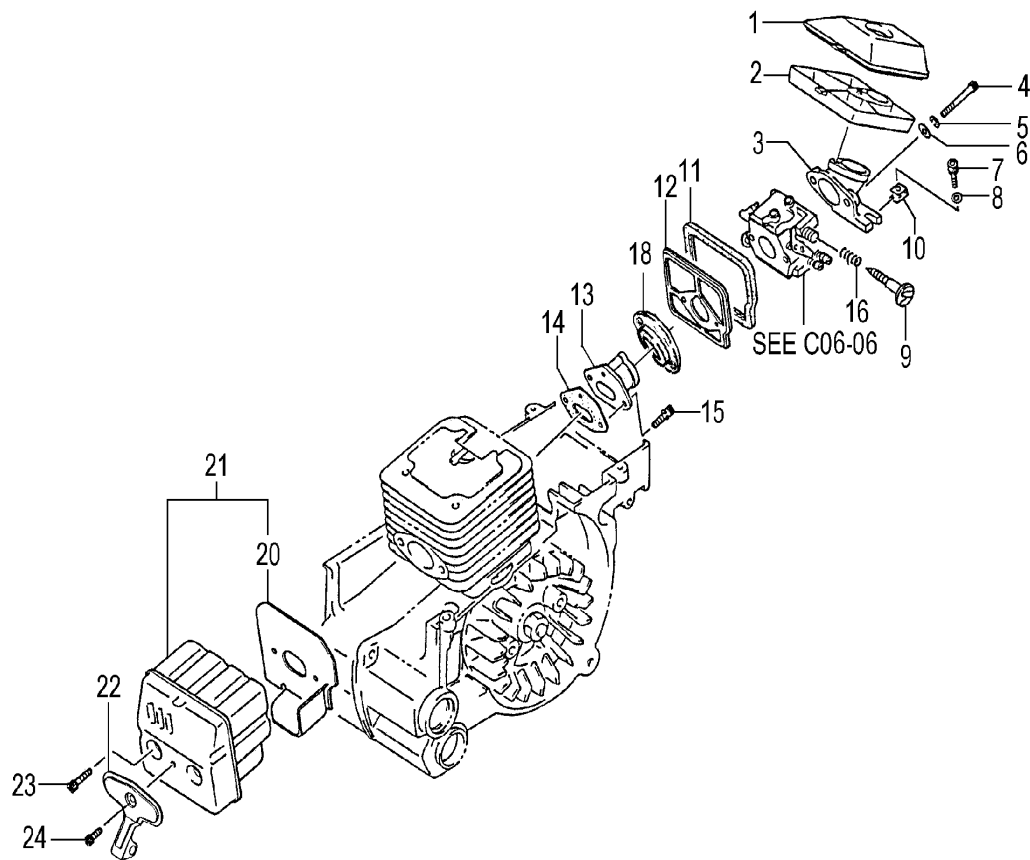

C06-04 ECV-3801 AIR CLEANER/MUFFLER

REF. NUMBER	PARTS NUMBER	Q'TY	SERIAL NUMBER
001	445-04063-80	1	
002	444-04063-80	1	
003	436-04063-80	1	
004	990-51050-453	2	
005	992-10050-012	2	
006	992-00050-011	2	
007	994-61050-164	1	- Z114300
007	994-64050-154	1	Z114301 -
008	992-01050-011	1	- Z114300
009	197-3252K-80	1	
010	182-04063-20	1	
011	409-04063-20	1	
012	404-04063-80	1	
013	391-04063-80	1	
014	403-04063-20	1	
015	994-61040-104	2	- W260716
015	994-61040-124	2	W260717 -
016	463-25012-20	1	
018	400-32970-20	1	A247061 -
020	737-04063-20	1	
021	704-04063-90	1	
022	760-04065-20	1	
023	994-61050-164	2	
024	990-51040-106	1