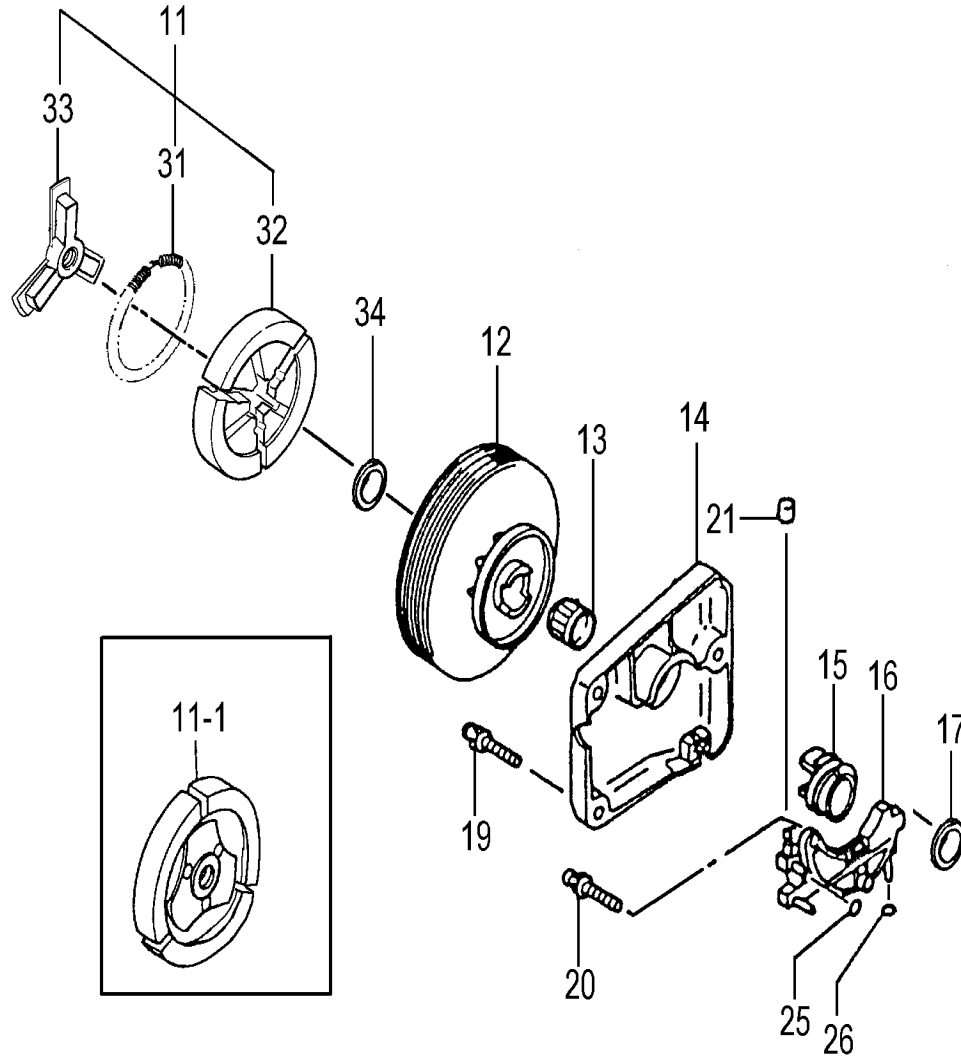

C06

Tanaka

ECV-3801

Serial No.-B038900

C06-01 ECV-3801 CYLINDER/PISTON/CRANK SHAFT

REF. NUMBER	PARTS NUMBER	Q'TY	SERIAL NUMBER
001	157-01570-90	1	
002	018-12710-20	1	
003	001-04063-90	1	
004	017-04063-20	1	
005	994-61050-205	4	
006	028-04063-21	1	
007	004-04063-80	1	
008	020-04063-20	1	
010	470-3252K-20	1	
031	039-01000-20	2	
032	041-04063-20	2	
033	030-04063-90	1	
034	037-01000-20	1	
035	036-04090-20	2	
036	999-62101-480	1	
037	046-04063-81	1	
038	068-10100-20	1	

C06-02 ECV-3801 CRANK CASE

REF. NUMBER	PARTS NUMBER	Q'TY	SERIAL NUMBER
018	222-3252K-21	2	
022	990-53050-353	1	V235001 -
027	515-3252K-20	1	
028	680-04019-21	1	
029	486-32530-80	1	
040	071-04063-21	V	
040	071-04063-23	V	
040	071-04063-24	V	
040	071-04063-25	V	S291871 -
041	072-0406E-90	1	
042	999-05041-201	2	
043	999-66123-219	1	
044	993-51032-002	1	
045	999-61620-106	1	
046	999-61620-106	1	
047	993-51032-002	1	
048	999-66123-219	1	
049	090-04063-22	1	
050	562-04060-20	1	
051	566-04063-20	1	
055	994-61050-184	3	
056	994-61050-304	3	
058	132-04063-20	1	
061	992-01080-011	1	
062	991-01080-011	1	
063	155-21541-90	1	
064	182-01700-20	2	
065	790-04063-20	2	
066	788-01700-20	2	
067	793-10200-20	2	
068	217-3252K-20	1	V181301 -

C06-03 ECV-3801 CLUTCH/OIL PUMP

REF. NUMBER	PARTS NUMBER	QTY	SERIAL NUMBER
011,1	287-0409A-80	1	- V188400
011	277-04063-90	1	V188401 -
012	310-3252L-82	1	
013	999-62111-430	1	
014	097-3252K-20	1	
015	084-3252K-80	1	
016	145-3252K-81	1	
017	067-35600-20	1	
019	994-16040-126	4	
020	994-16040-186	2	
021	086-3252K-20	1	
025	999-67003-012	1	
026	999-67005-000	1	
031	342-04063-21	1	V188401 -
032	345-04063-21	3	V188401 -
033	346-04063-20	1	V188401 -
034	359-04063-20	1	V188401 -