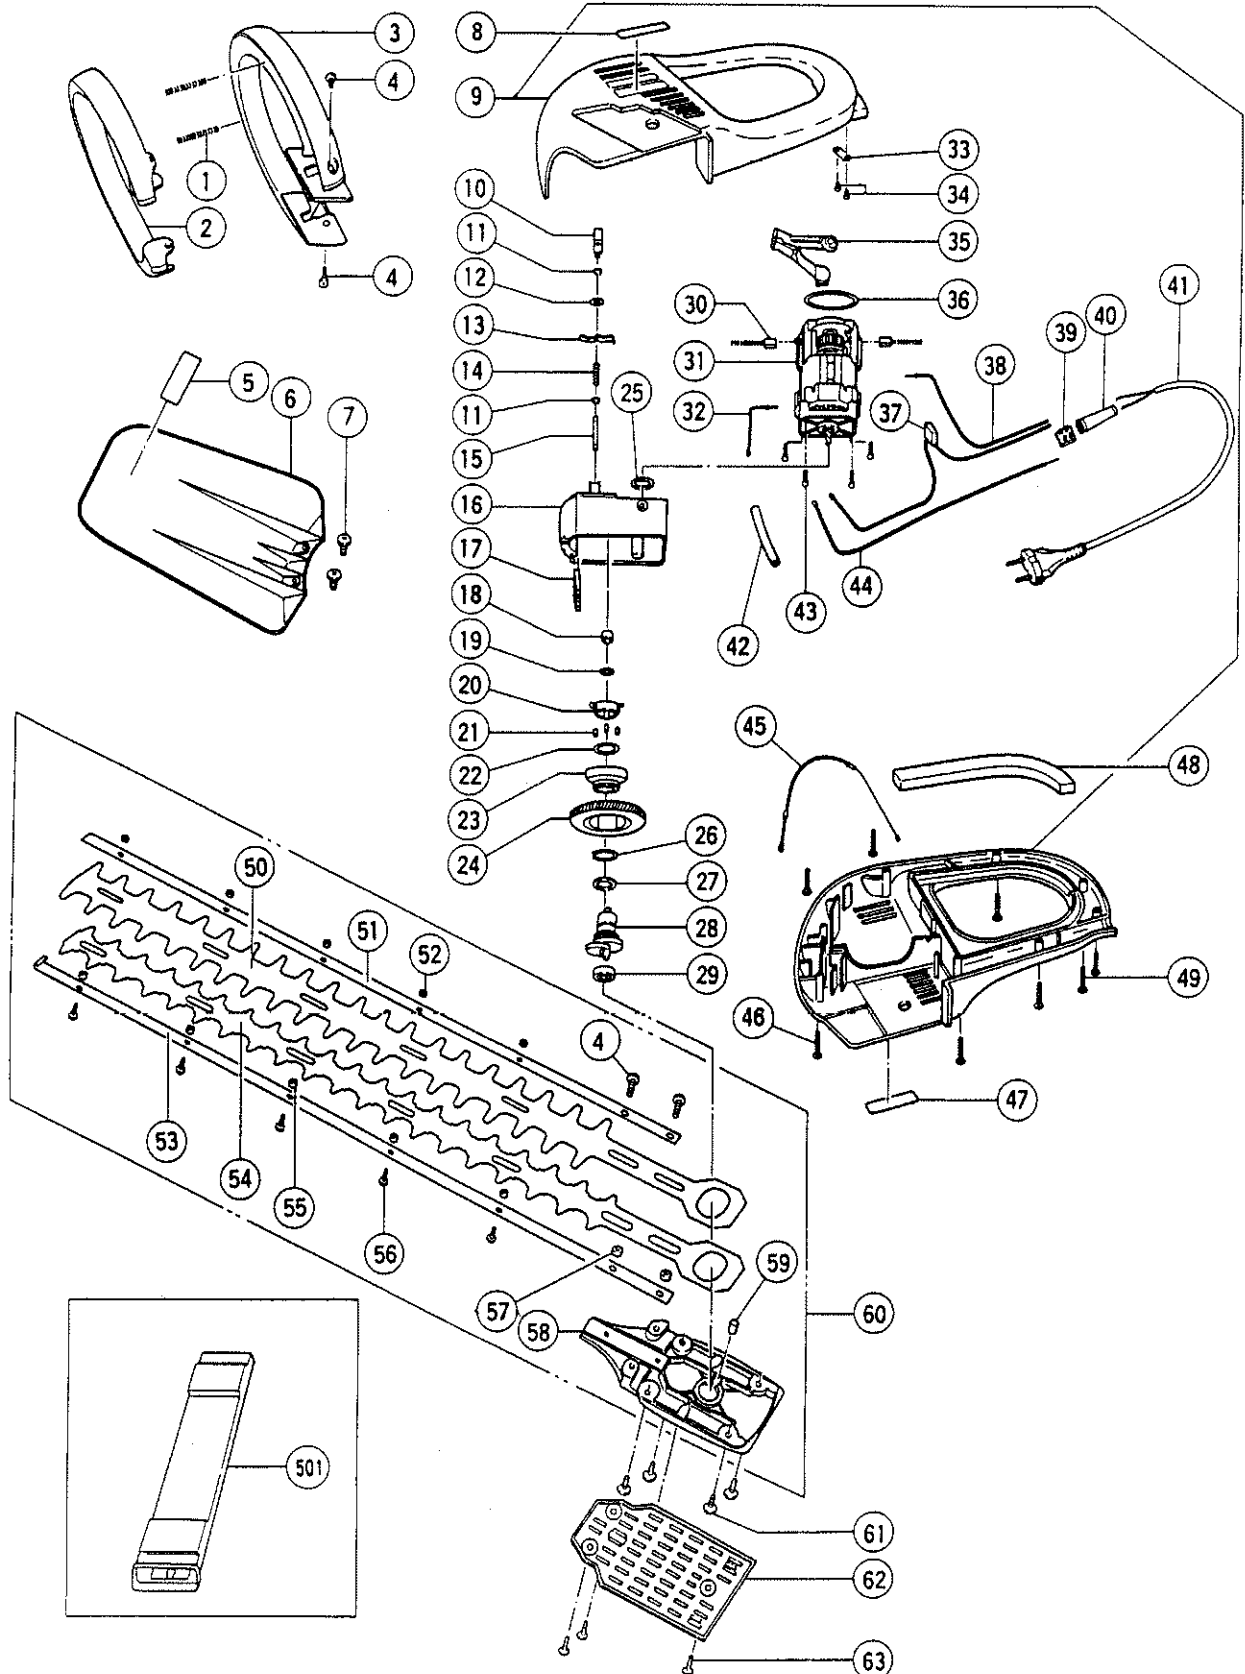

ELECTRIC TOOL PARTS LIST

■ HEDGE TRIMMER
Model FCH 57Y

1996 · 4 · 20
(E1)

PARTS

FCH 57Y

ITEM NO.	CODE NO.	DESCRIPTION	NO. USED	REMARKS
1	312-778	SPRING (L55)	2	
2	312-757	SUB HANDLE LEVER	1	
3	312-756	SUB HANDLE	1	
4	312-751	SCREW M6X18	4	
5		CAUTION LABEL	1	
6	312-789	PROTECTOR	1	
7	312-785	SCREW M6X12	2	
8		HITACHI LABEL	1	
9	312-754	HOUSING (A).(B) SET	1	
10	312-773	SWITCH	1	
11	312-777	GRIP RING D4 SHAFT	2	
12	849-424	WASHER M5 (10 PCS.)	1	
13	312-785	ROCKER	1	
14	312-779	SPRING (L22)	1	
15	312-787	CLUTCH PIN	1	
16	312-758	GEAR HOUSING	1	
17	312-792	FELT	1	
18	312-781	NEEDLE BEARING	1	
19	312-780	WASHER M9	1	
20	312-764	CLUTCH GUIDE HOUSING	1	
21	312-778	PIN D4X10	3	
22	312-794	O - RING (I.D 26)	1	
23	312-783	CLUTCH BODY	1	
24	312-781	GEAR	1	
25	312-790	O - RING (I.D 18)	1	
26	965-469	RETAINING RING FOR D25 SHAFT	1	
27	312-795	O - RING (I.D 13)	1	
28	312-782	ECCENTRIC SHAFT	1	
29	626-VVM	BALL BEARING 626VVMC2ERPS2S	1	
30	312-800	CARBON BRUSH (1 PAIR)	2	
31	312-780	MOTOR	1	
32	312-788	INTERNAL WIRE (12)	1	
33	312-774	CORD CLIP	1	
34	312-784	TAPPING SCREW D3.5X12	2	
35	312-759	SWITCH ELEMENT	1	
36	312-775	O - RING (I.D 56)	1	
37	312-771	NOISE SUPPRESSOR	1	
38	312-789	INTERNAL WIRE (225)	1	
39	312-772	CONNECTOR	1	
40	312-788	CORD ARMOR	1	
* 41	312-798	CORD	1	
* 41	312-799	CORD	1	FOR GBR
42	312-791	RUBBER TUBE	1	
43	312-783	TAPPING SCREW D4X16	4	
44	312-770	INTERNAL WIRE (255)	1	
45	312-786	BOWDEN WIRE	1	
46	312-793	TAPPING SCREW D4X25	1	
47		NAME PLATE	1	
48	312-755	SWITCH LEVER	1	
49	312-782	TAPPING SCREW D4X20	7	
50	312-802	HEDGE TRIMMER BLADE (B)	1	