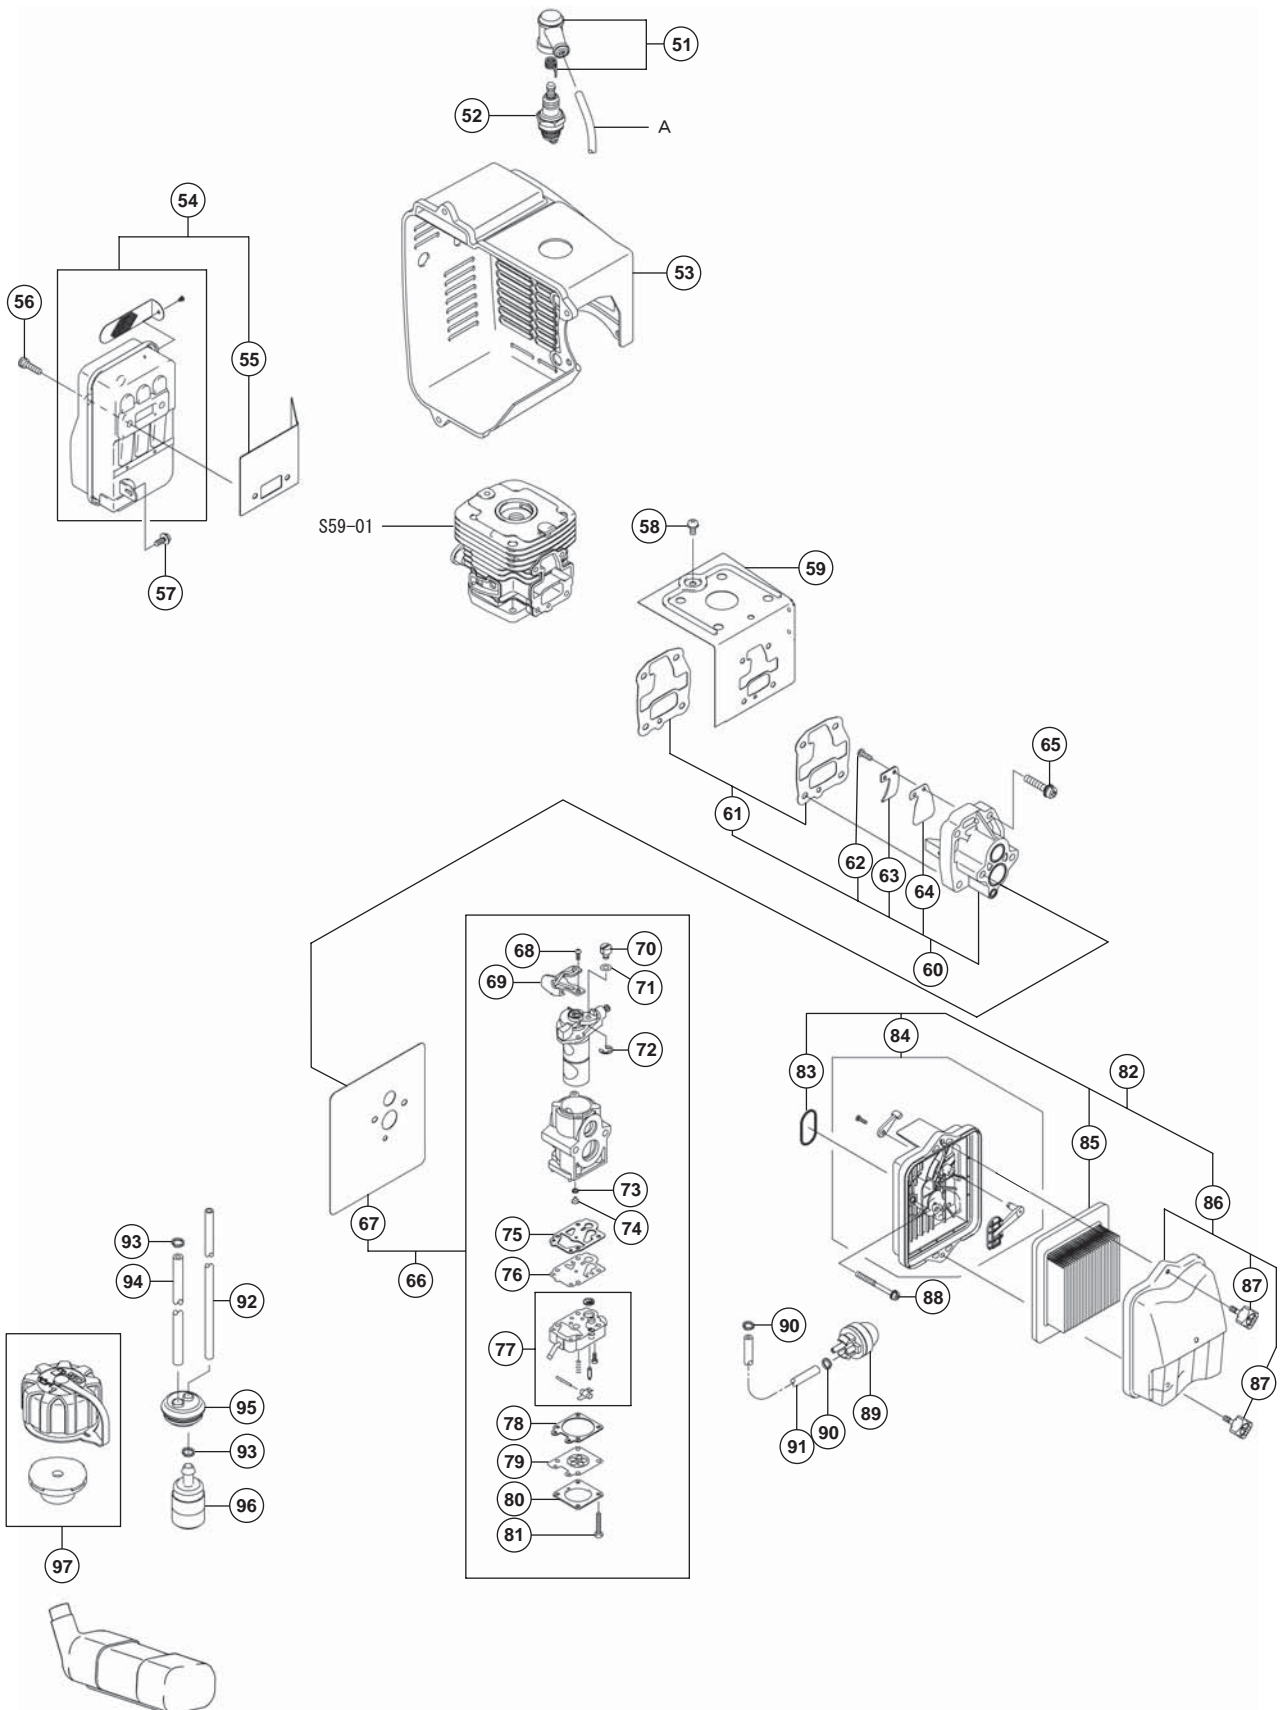

ENGINE TOOL PARTS LIST

ENGINE BLOWER Model RB 65EF

2010·10·15
(E1)

PARTS

RB 65EF

ITEM NO.	CODE NO.	DESCRIPTION	NO. USED	REMARKS
1	669-7581	SCREW 4 X 8	4	
2	669-7475	PLATE	2	
3	669-7457	CYLINDER SET	1	INCLUD. 4
4	669-7461	CYLINDER GASKET	1	
5	669-5048	HEX. HOLE BOLT 5 X 20	4	
6	669-7466	PISTON SET	1	INCLUD. 7,8
7	669-7472	PISTON RING	2	
8	669-7471	SNAP RING	2	
9	669-7470	PISTON PIN	1	
10	669-7474	CRANK SHAFT ASS'Y	1	INCLUD. 11
11	669-7559	NEEDLE BEARING	1	
12	669-7468	SPACER	2	
13	669-7479	WOODRUFF KEY	1	
14	669-7480	CRANK CASE ASS'Y	1	INCLUD. 15-17
15	669-7587	OIL SEAL (TC17306)	2	
16	669-7586	PIN D8 X 10	2	
17	669-5573	BALL BEARING 6303-9	2	
18	669-5054	HEX. HOLE BOLT 5 X 40	4	
19	669-7569	FLANGE NUT M10	1	
20	669-7488	FLYWHEEL ROTOR	1	
21	669-7580	BOLT (W/W)M4 X 20	2	
22	669-7491	IGNITION COIL	1	
23	669-7494	GROMMET	1	
24	669-7549	TUBE (6 X 7.4 X 300)	1	
25	669-7492	LEAD WIRE	1	
26	669-7558	STARTING PULLEY	1	
27	669-7584	NUT(W/W) M8	1	
28	669-7553	RECOIL STARTER ASS'Y	1	INCLUD. 29-36
29	669-7556	ROPE (3.5 X 1000)	1	
30	669-7557	STARTER GRIP	1	
31	669-7561	FRICTING SPRING	1	
32	669-7555	RECOIL SPRING	1	
33	669-7554	REEL	1	
34	669-7562	PAWL	1	
35	669-7560	RETAINER	1	
36	669-7563	SET SCREW	1	
37	669-7578	MACHINE SCREW M4 X 16	4	
51	669-7489	PLUG CAP	1	
52	668-5782	SPARK PLUG BPMR7A	1	
53	669-7552	ENGINE COVER(A)	1	
54	669-7550	MUFFLER SET	1	INCLUD. 55
55	669-7551	MUFFLER GASKET	1	
56	669-5060	HEX. HOLE BOLT 6 X 20	2	
57	669-7582	PAN HEAD SCREW(W/W)M5 X 14	1	
58	669-5433	SCREW 5 X 10/W	1	
59	669-7458	ENGINE COVER(B)	1	
60	669-7513	INSULATOR SET	1	INCLUD. 61-64
61	669-7512	INSULATOR GASKET	2	
62	669-7572	TAPPING SCREW D3 X 12	1	
63	669-7510	STOPPER	1	