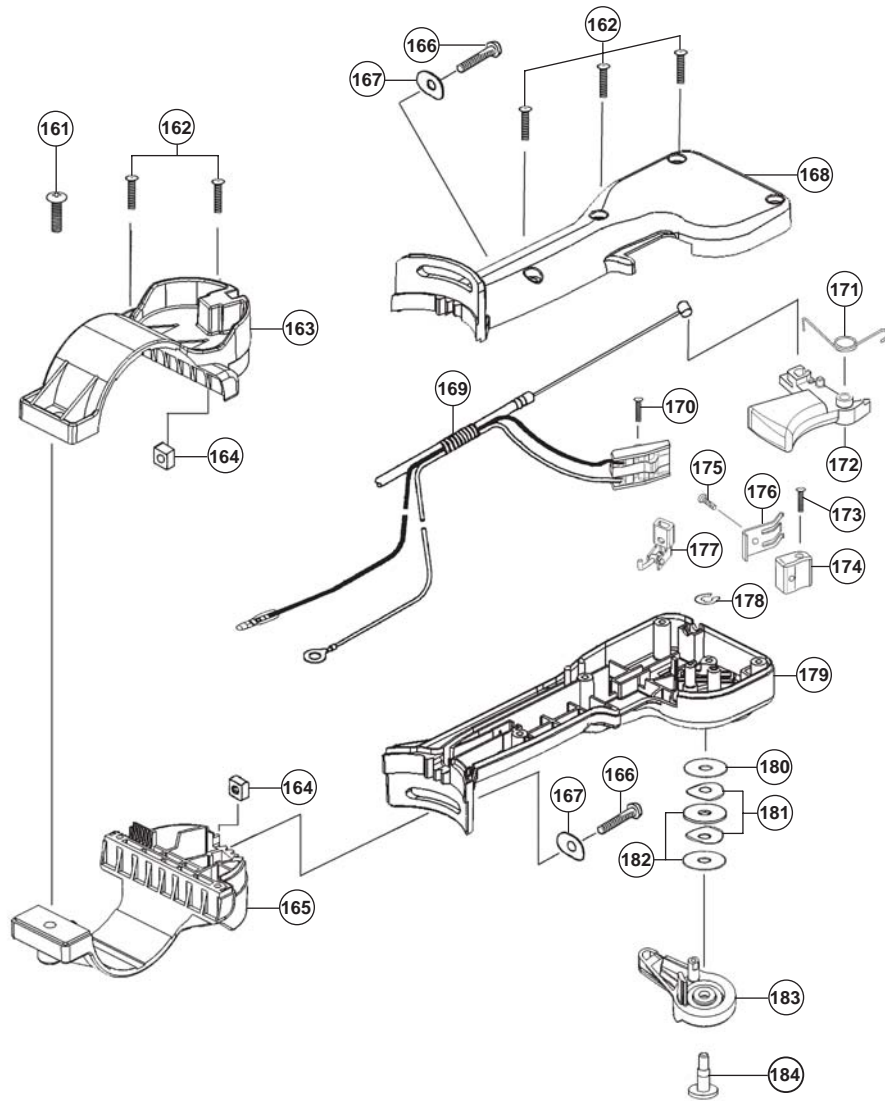

ENGINE TOOL PARTS LIST

ENGINE BLOWER Model RB 65EF

2010·10·15
(E1)

PARTS

RB 65EF

ITEM NO.	CODE NO.	DESCRIPTION	NO. USED	REMARKS
1	669-7581	SCREW 4 X 8	4	
2	669-7475	PLATE	2	
3	669-7457	CYLINDER SET	1	INCLUD. 4
4	669-7461	CYLINDER GASKET	1	
5	669-5048	HEX. HOLE BOLT 5 X 20	4	
6	669-7466	PISTON SET	1	INCLUD. 7,8
7	669-7472	PISTON RING	2	
8	669-7471	SNAP RING	2	
9	669-7470	PISTON PIN	1	
10	669-7474	CRANK SHAFT ASS'Y	1	INCLUD. 11
11	669-7559	NEEDLE BEARING	1	
12	669-7468	SPACER	2	
13	669-7479	WOODRUFF KEY	1	
14	669-7480	CRANK CASE ASS'Y	1	INCLUD. 15-17
15	669-7587	OIL SEAL (TC17306)	2	
16	669-7586	PIN D8 X 10	2	
17	669-5573	BALL BEARING 6303-9	2	
18	669-5054	HEX. HOLE BOLT 5 X 40	4	
19	669-7569	FLANGE NUT M10	1	
20	669-7488	FLYWHEEL ROTOR	1	
21	669-7580	BOLT (W/W)M4 X 20	2	
22	669-7491	IGNITION COIL	1	
23	669-7494	GROMMET	1	
24	669-7549	TUBE (6 X 7.4 X 300)	1	
25	669-7492	LEAD WIRE	1	
26	669-7558	STARTING PULLEY	1	
27	669-7584	NUT(W/W) M8	1	
28	669-7553	RECOIL STARTER ASS'Y	1	INCLUD. 29-36
29	669-7556	ROPE (3.5 X 1000)	1	
30	669-7557	STARTER GRIP	1	
31	669-7561	FRICTING SPRING	1	
32	669-7555	RECOIL SPRING	1	
33	669-7554	REEL	1	
34	669-7562	PAWL	1	
35	669-7560	RETAINER	1	
36	669-7563	SET SCREW	1	
37	669-7578	MACHINE SCREW M4 X 16	4	
51	669-7489	PLUG CAP	1	
52	668-5782	SPARK PLUG BPMR7A	1	
53	669-7552	ENGINE COVER(A)	1	
54	669-7550	MUFFLER SET	1	INCLUD. 55
55	669-7551	MUFFLER GASKET	1	
56	669-5060	HEX. HOLE BOLT 6 X 20	2	
57	669-7582	PAN HEAD SCREW(W/W)M5 X 14	1	
58	669-5433	SCREW 5 X 10/W	1	
59	669-7458	ENGINE COVER(B)	1	
60	669-7513	INSULATOR SET	1	INCLUD. 61-64
61	669-7512	INSULATOR GASKET	2	
62	669-7572	TAPPING SCREW D3 X 12	1	
63	669-7510	STOPPER	1	