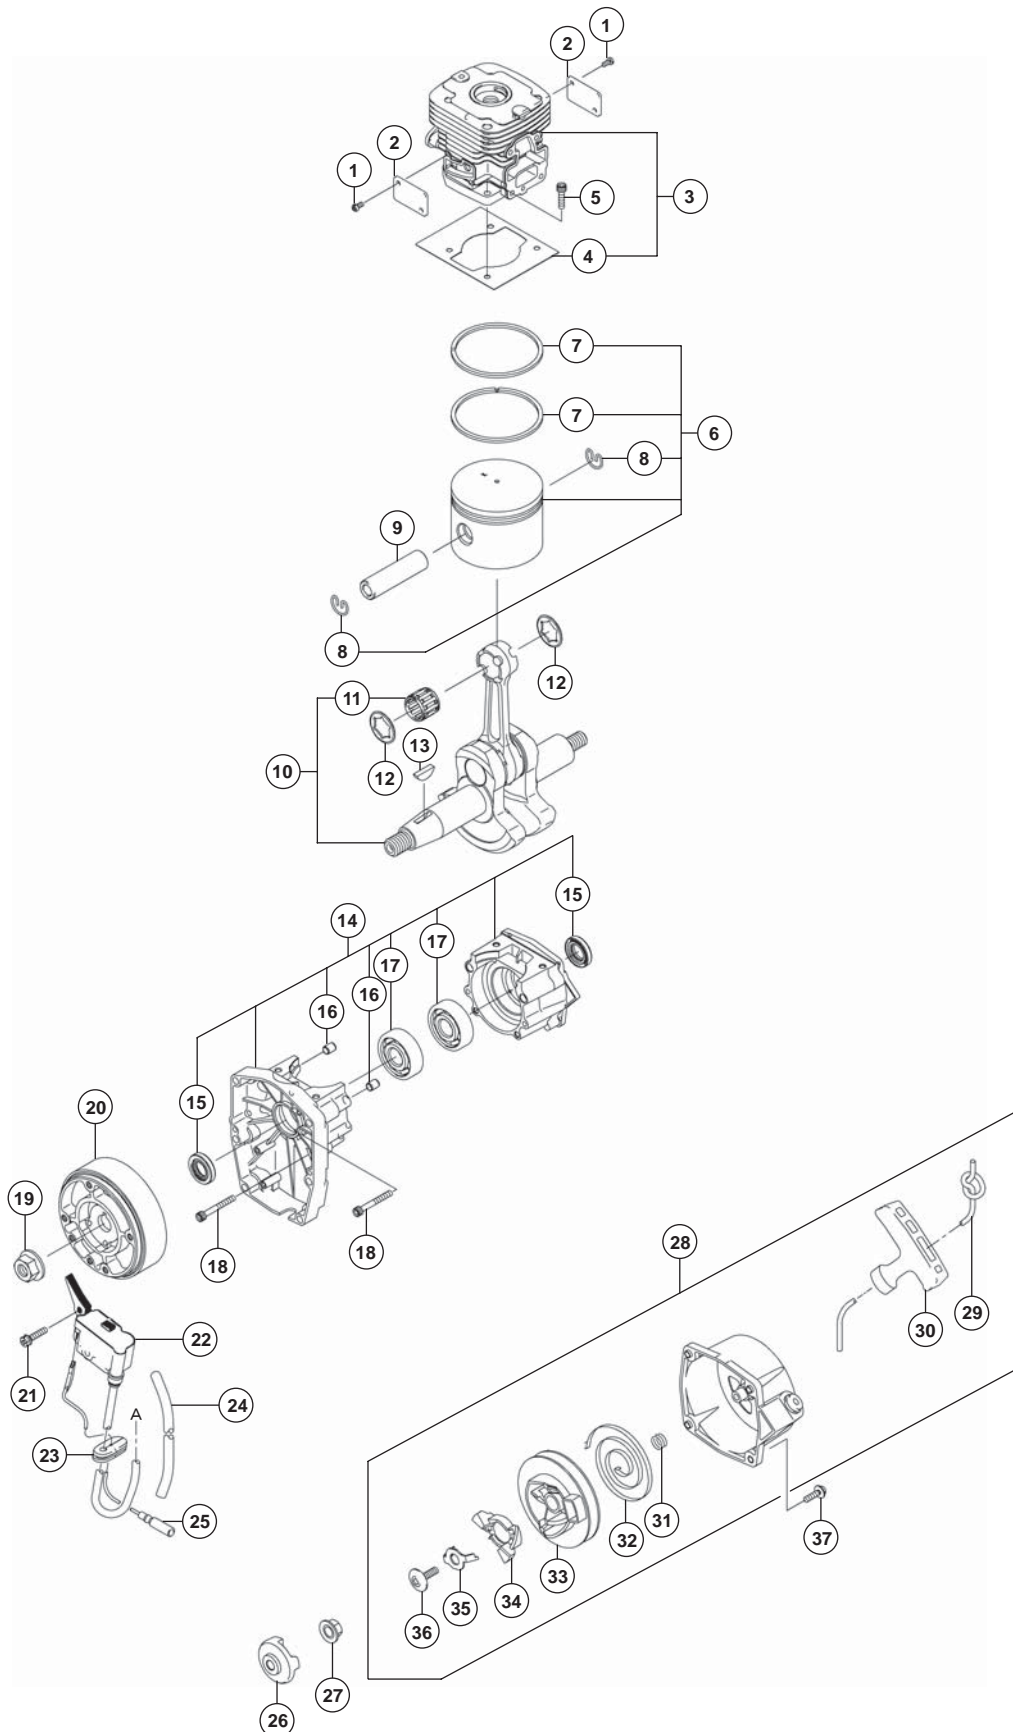

ENGINE TOOL PARTS LIST

ENGINE BLOWER Model RB 65EF

2010·10·15
(E1)

PARTS

RB 65EF

ITEM NO.	CODE NO.	DESCRIPTION	NO. USED	REMARKS
1	669-7581	SCREW 4 X 8	4	
2	669-7475	PLATE	2	
3	669-7457	CYLINDER SET	1	INCLUD. 4
4	669-7461	CYLINDER GASKET	1	
5	669-5048	HEX. HOLE BOLT 5 X 20	4	
6	669-7466	PISTON SET	1	INCLUD. 7,8
7	669-7472	PISTON RING	2	
8	669-7471	SNAP RING	2	
9	669-7470	PISTON PIN	1	
10	669-7474	CRANK SHAFT ASS'Y	1	INCLUD. 11
11	669-7559	NEEDLE BEARING	1	
12	669-7468	SPACER	2	
13	669-7479	WOODRUFF KEY	1	
14	669-7480	CRANK CASE ASS'Y	1	INCLUD. 15-17
15	669-7587	OIL SEAL (TC17306)	2	
16	669-7586	PIN D8 X 10	2	
17	669-5573	BALL BEARING 6303-9	2	
18	669-5054	HEX. HOLE BOLT 5 X 40	4	
19	669-7569	FLANGE NUT M10	1	
20	669-7488	FLYWHEEL ROTOR	1	
21	669-7580	BOLT (W/W)M4 X 20	2	
22	669-7491	IGNITION COIL	1	
23	669-7494	GROMMET	1	
24	669-7549	TUBE (6 X 7.4 X 300)	1	
25	669-7492	LEAD WIRE	1	
26	669-7558	STARTING PULLEY	1	
27	669-7584	NUT(W/W) M8	1	
28	669-7553	RECOIL STARTER ASS'Y	1	INCLUD. 29-36
29	669-7556	ROPE (3.5 X 1000)	1	
30	669-7557	STARTER GRIP	1	
31	669-7561	FRICTING SPRING	1	
32	669-7555	RECOIL SPRING	1	
33	669-7554	REEL	1	
34	669-7562	PAWL	1	
35	669-7560	RETAINER	1	
36	669-7563	SET SCREW	1	
37	669-7578	MACHINE SCREW M4 X 16	4	
51	669-7489	PLUG CAP	1	
52	668-5782	SPARK PLUG BPMR7A	1	
53	669-7552	ENGINE COVER(A)	1	
54	669-7550	MUFFLER SET	1	INCLUD. 55
55	669-7551	MUFFLER GASKET	1	
56	669-5060	HEX. HOLE BOLT 6 X 20	2	
57	669-7582	PAN HEAD SCREW(W/W)M5 X 14	1	
58	669-5433	SCREW 5 X 10/W	1	
59	669-7458	ENGINE COVER(B)	1	
60	669-7513	INSULATOR SET	1	INCLUD. 61-64
61	669-7512	INSULATOR GASKET	2	
62	669-7572	TAPPING SCREW D3 X 12	1	
63	669-7510	STOPPER	1	