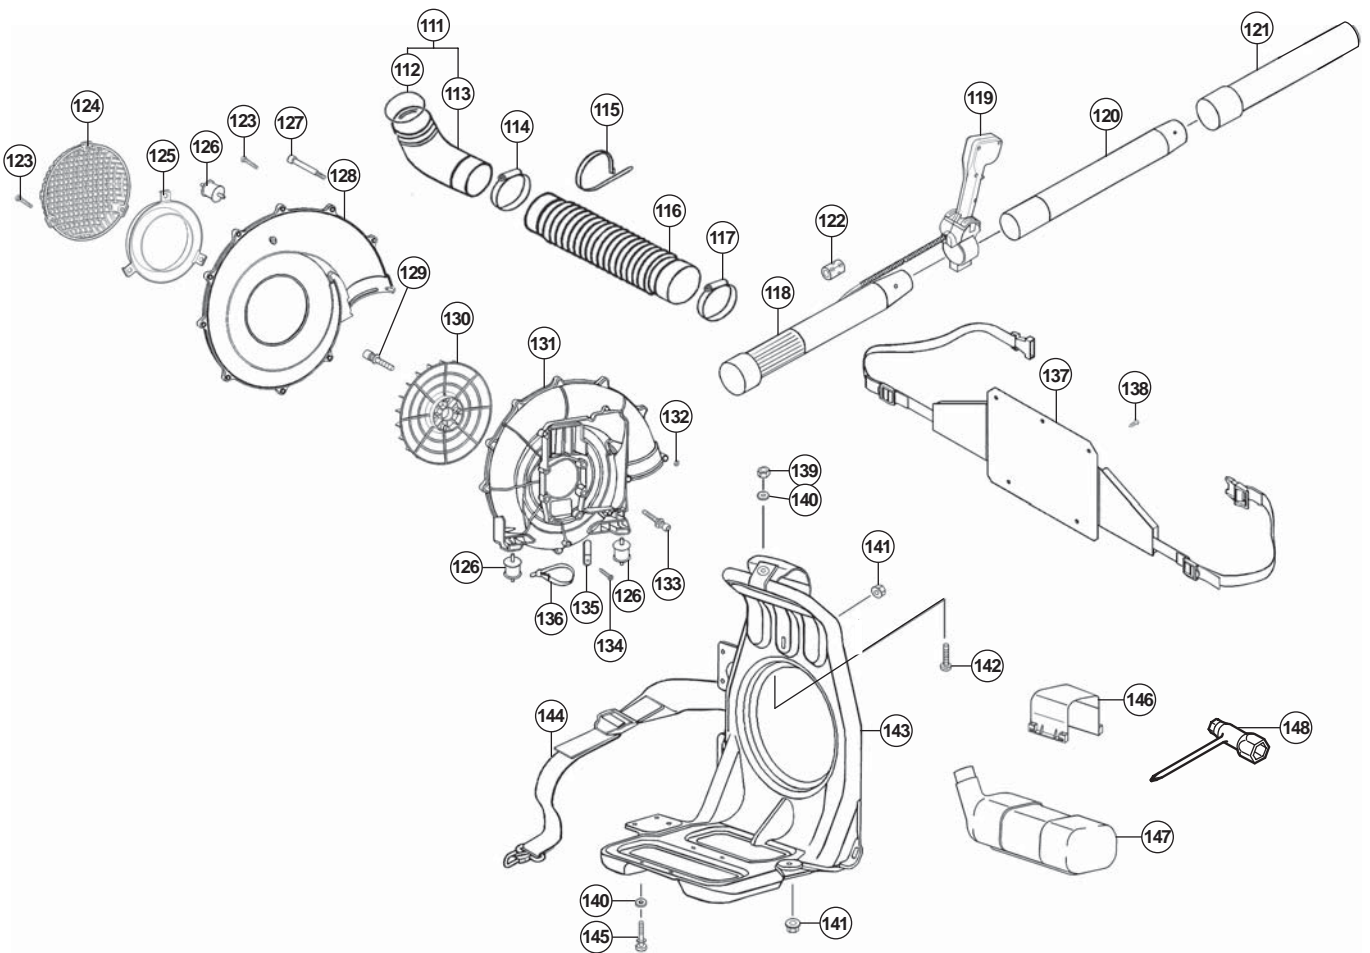

ENGINE TOOL PARTS LIST

ENGINE BLOWER Model RB 65EF

2010·10·15
(E1)

PARTS

RB 65EF

ITEM NO.	CODE NO.	DESCRIPTION	NO. USED	REMARKS
1	669-7581	SCREW 4 X 8	4	
2	669-7475	PLATE	2	
3	669-7457	CYLINDER SET	1	INCLUD. 4
4	669-7461	CYLINDER GASKET	1	
5	669-5048	HEX. HOLE BOLT 5 X 20	4	
6	669-7466	PISTON SET	1	INCLUD. 7,8
7	669-7472	PISTON RING	2	
8	669-7471	SNAP RING	2	
9	669-7470	PISTON PIN	1	
10	669-7474	CRANK SHAFT ASS'Y	1	INCLUD. 11
11	669-7559	NEEDLE BEARING	1	
12	669-7468	SPACER	2	
13	669-7479	WOODRUFF KEY	1	
14	669-7480	CRANK CASE ASS'Y	1	INCLUD. 15-17
15	669-7587	OIL SEAL (TC17306)	2	
16	669-7586	PIN D8 X 10	2	
17	669-5573	BALL BEARING 6303-9	2	
18	669-5054	HEX. HOLE BOLT 5 X 40	4	
19	669-7569	FLANGE NUT M10	1	
20	669-7488	FLYWHEEL ROTOR	1	
21	669-7580	BOLT (W/W)M4 X 20	2	
22	669-7491	IGNITION COIL	1	
23	669-7494	GROMMET	1	
24	669-7549	TUBE (6 X 7.4 X 300)	1	
25	669-7492	LEAD WIRE	1	
26	669-7558	STARTING PULLEY	1	
27	669-7584	NUT(W/W) M8	1	
28	669-7553	RECOIL STARTER ASS'Y	1	INCLUD. 29-36
29	669-7556	ROPE (3.5 X 1000)	1	
30	669-7557	STARTER GRIP	1	
31	669-7561	FRICTING SPRING	1	
32	669-7555	RECOIL SPRING	1	
33	669-7554	REEL	1	
34	669-7562	PAWL	1	
35	669-7560	RETAINER	1	
36	669-7563	SET SCREW	1	
37	669-7578	MACHINE SCREW M4 X 16	4	
51	669-7489	PLUG CAP	1	
52	668-5782	SPARK PLUG BPMR7A	1	
53	669-7552	ENGINE COVER(A)	1	
54	669-7550	MUFFLER SET	1	INCLUD. 55
55	669-7551	MUFFLER GASKET	1	
56	669-5060	HEX. HOLE BOLT 6 X 20	2	
57	669-7582	PAN HEAD SCREW(W/W)M5 X 14	1	
58	669-5433	SCREW 5 X 10/W	1	
59	669-7458	ENGINE COVER(B)	1	
60	669-7513	INSULATOR SET	1	INCLUD. 61-64
61	669-7512	INSULATOR GASKET	2	
62	669-7572	TAPPING SCREW D3 X 12	1	
63	669-7510	STOPPER	1	