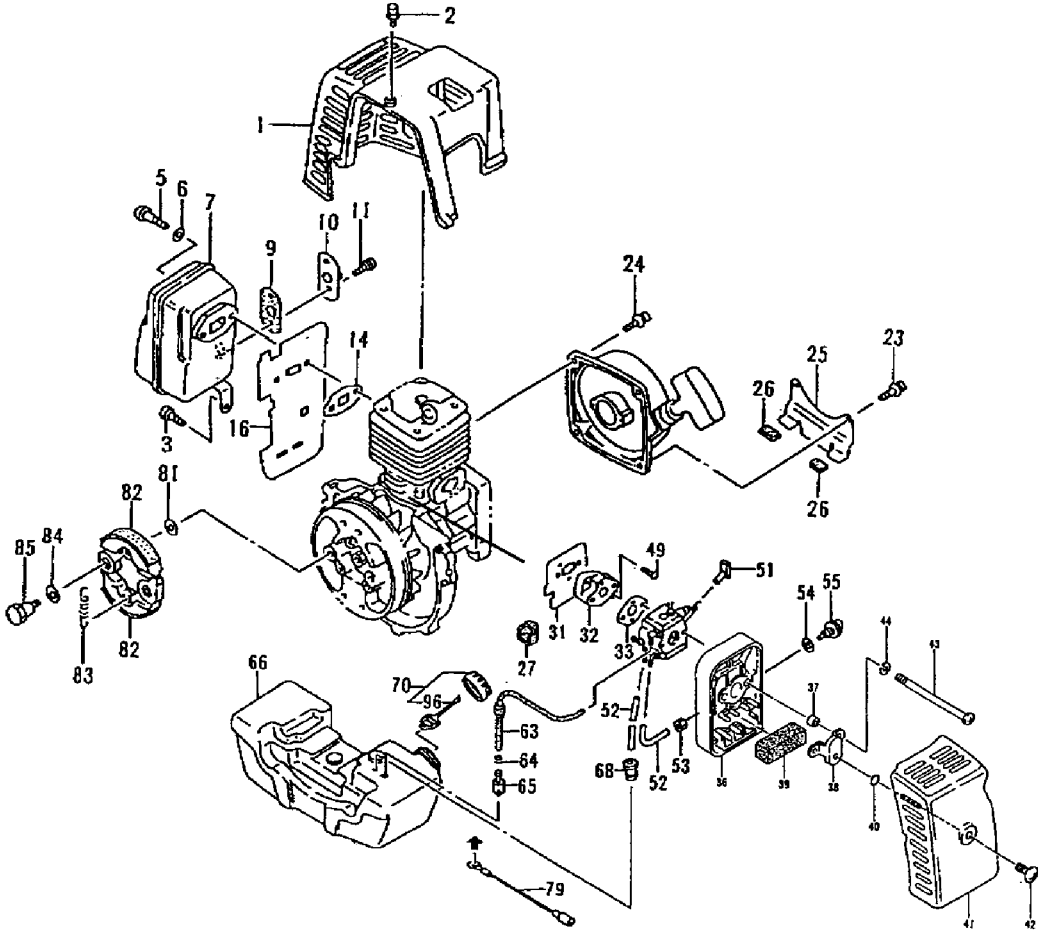

SUM 600 E  
MOTORE

SUM 600 E  
MOTORE

---

Bild Nr.	Teile Nr.	Anzahl	Beschreibung
70	178-04230-80	1	CAVO S149602-
*	002-04220-00	1	KIT CILINDRO include rif. 11,14,15,16,17,18

---

SUM 600 E  
COMPONENTI MOTORE

SUM 600 E  
COMPONENTI MOTORE

---

Bild Nr.	Teile Nr.	Anzahl	Beschreibung
1	738-04220-20	1	PROTEZIONE MARMITTA
2	994-15050-122	1	VITE
3	994-13050-121	1	VITE
5	990-53060-653	2	VITE
6	992-01060-011	2	RONDELLA
7	706-0422S-81	1	MARMITTA
9	751-04200-20	1	GUARNIZIONE
10	721-04330-80	1	TUBETTO
11	994-14040-081	2	VITE
14	737-04230-20	1	GUARNIZIONE
16	133-04230-20	1	PROTEZIONE
23	994-15050-182	2	VITE
24	994-15050-252	2	VITE
25	653-04200-20	1	SUPPORTO SERBATOIO
26	655-06100-20	2	GOMMINO
27	655-04200-20	2	GOMMINO
31	403-04220-21	1	GUARNIZIONE
32	404-04220-81	1	DISTANZIALE
33	402-01740-20	1	GUARNIZIONE
36	423-04201-20	1	CORPO FILTRO
37	659-00801-20	2	COLLARE
38	476-04050-20	1	VALVOLA
39	446-04201-20	1	ELEMENTO
40	999-67003-003	1	O-RING
41	424-04200-21	1	COPERCHIO FILTRO
42	380-0631A-20	1	VITE
43	990-11050-601	2	VITE
44	992-10050-012	2	RONDELLA
49	994-16050-241	2	VITE
51	495-04200-20	1	LEVA ARIA
52	700-02504-09	2	TUBO
53	991-11100-011	1	DADO
54	992-20100-010	1	RONDELLA
55	422-25030-80	1	PRIMER
63	223-01251-90	1	TUBO
64	680-00731-20	1	FERMO
65	675-01630-90	1	FILTRO MISCELA
66	591-04220-21	1	SERBATOIO
68	534-32710-20	1	GOMMINO
70	595-0423Q-91	1	TAPPO SERBATOIO
79	179-04201-80	1	CAVETTO -S149601
79	274-0137G-80	1	CAVETTO S149602-
81	359-10112-20	2	RONDELLA
82	290-04200-80	2	SCARPA FRIZIONE
83	342-04200-20	1	MOLLA
84	992-04100-030	2	RONDELLA
85	357-04201-20	2	VITE
96	626-32550-20	1	TANK CAP CHAIN