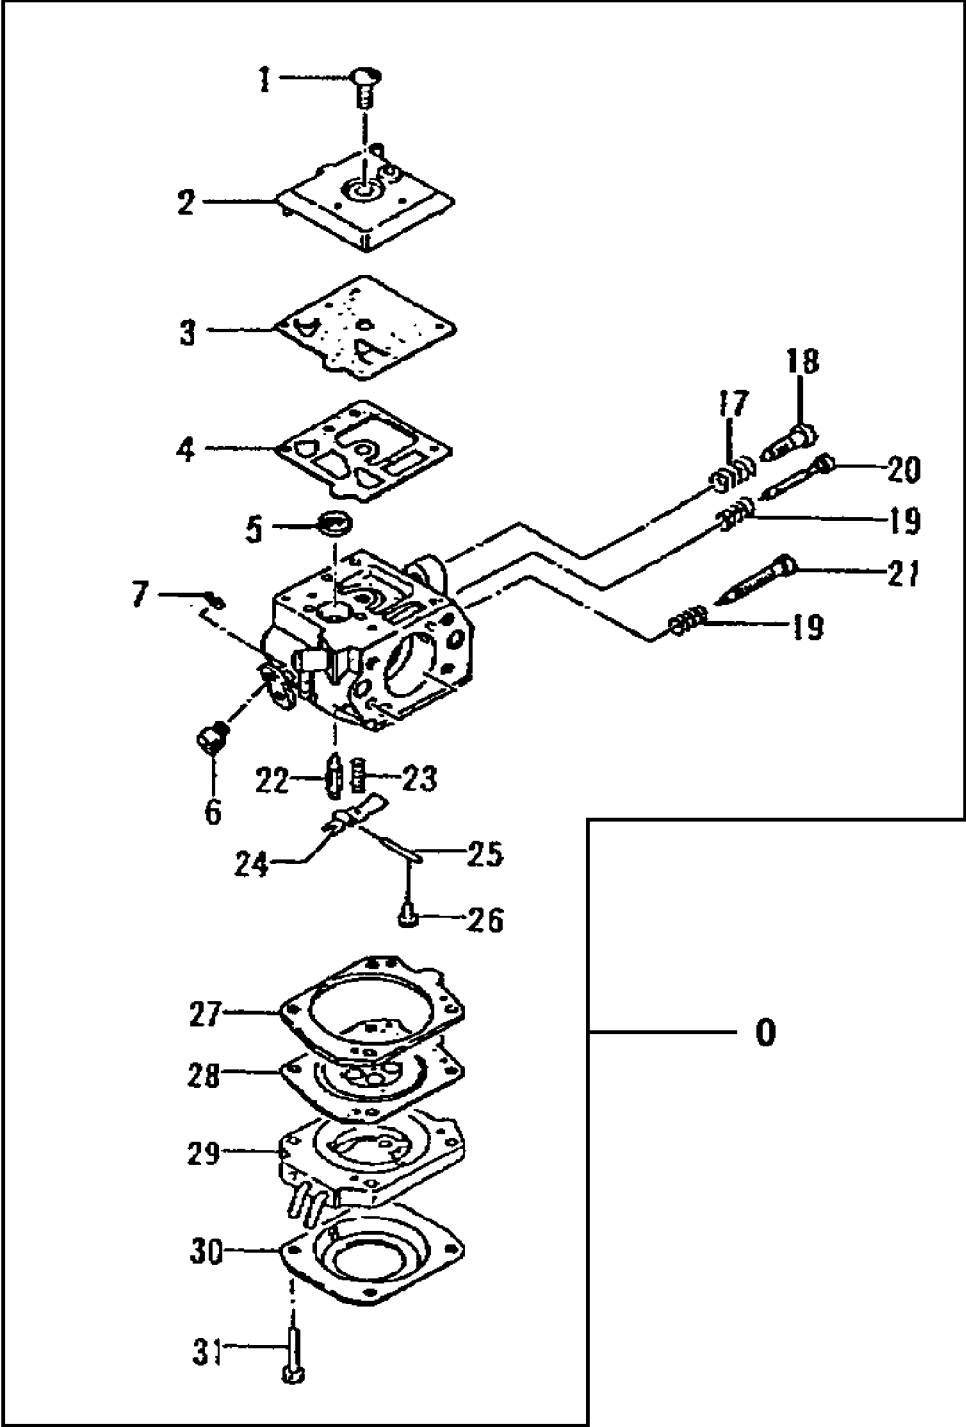

SUM 600 E  
MOTORE

SUM 600 E  
MOTORE

---

Bild Nr.	Teile Nr.	Anzahl	Beschreibung
70	178-04230-80	1	CAVO S149602-
*	002-04220-00	1	KIT CILINDRO include rif. 11,14,15,16,17,18

---

SUM 600 E  
COMPONENTI MOTORE

---

SUM 600 E  
GRUPPO AVVIAMENTO

---

SUM 600 E  
GRUPPO AVVIAMENTO

---

Bild Nr.	Teile Nr.	Anzahl	Beschreibung
0	762-04220-90	1	AVVIAMENTO COMPLETO
1	772-04220-80	1	CARTER
2	769-04220-20	1	PULEGGIA
3	779-04220-20	1	MOLLA AVVIAMENTO
9	783-04220-20	1	CORDA AVVIAMENTO
12	785-04220-20	1	MANOPOLA AVVIAMENTO
14	835-04220-20	1	TAPPO PER IMPUGNATURA
17	839-04220-20	1	VITE

---

SUM 600 E  
CARBURATORE

SUM 600 E  
CARBURATORE

---

Bild Nr.	Teile Nr.	Anzahl	Beschreibung
0	455-25055-90	1	CARBURATORE COMPLETO
1	514-25001-20	1	VITE
2	575-25012-20	1	CORPO POMPA
3	577-25012-20	1	MEMBRANA
4	576-25012-20	1	MEMBRANA
5	578-25007-20	1	SCHERMO
6	539-25101-20	1	VITE
7	489-25008-20	1	ANELLO
17	463-25012-20	1	MOLLA
18	462-25006-20	1	VITE REGOLAZIONE MINIMO
19	623-25054-20	2	MOLLA
20	461-25032-20	1	VITE REGOLAZIONE
21	460-25032-20	1	VITE REGOLAZIONE
22	603-25012-20	1	SPILLO
23	477-25051-20	1	MOLLA
24	473-25012-20	1	PORTA SPILLO
25	605-25001-20	1	PERNO
26	546-25001-20	1	VITE
27	475-25032-20	1	GUARNIZIONE
28	474-25032-80	1	MEMBRANA
29	454-25032-80	1	CORPO POMPA
30	476-25032-20	1	COPERCHIETTO
31	548-25016-20	4	VITE