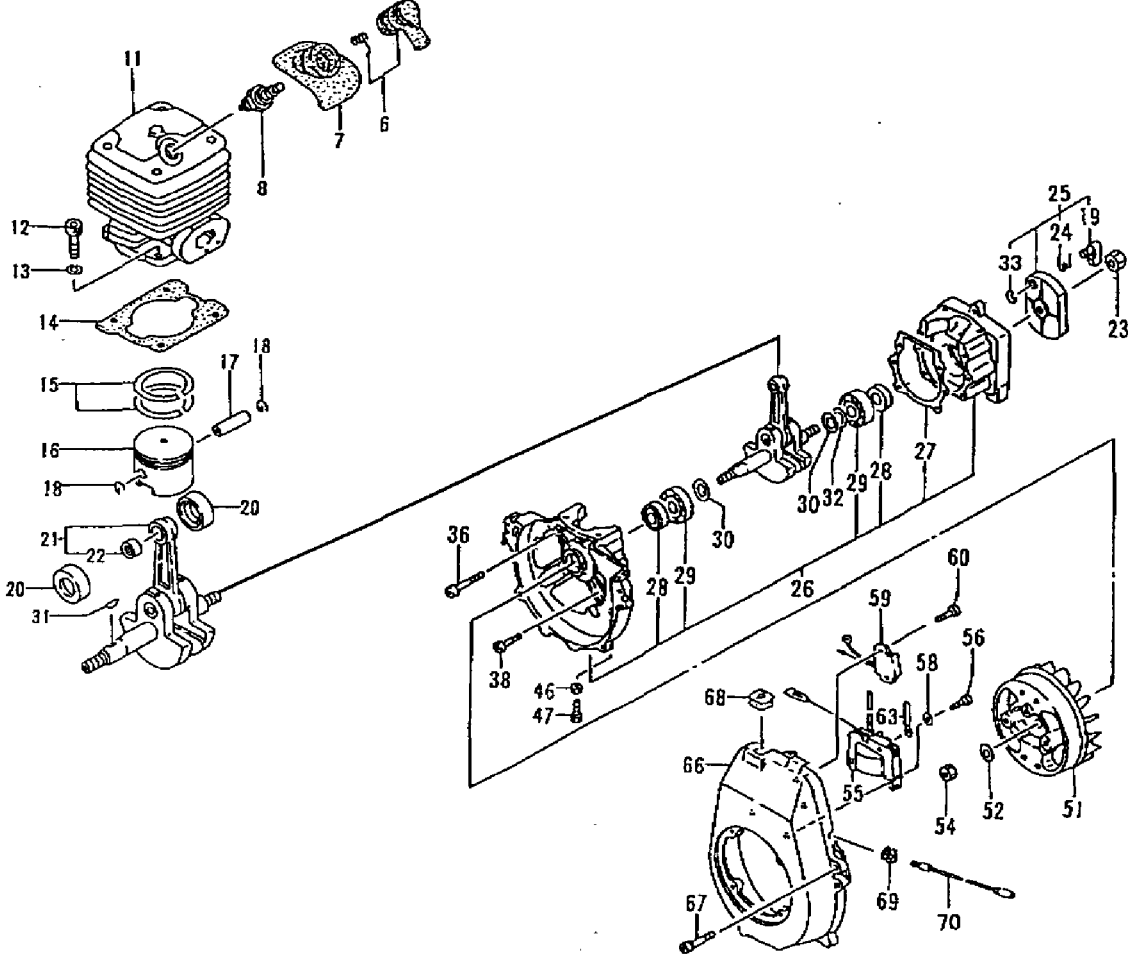

SUM 600 E
MOTORE

SUM 600 E
MOTORE

Bild Nr.	Teile Nr.	Anzahl	Beschreibung	
6	157-11666-90	1	CAPPUCCIO CANDELA	
7	255-04200-20	1	PROTEZIONE	
8	018-06540-21	1	CANDELA	
11	002-04220-20	1	CILINDRO	
12	994-61050-184	4	BULLONE	
13	992-10050-062	4	RANELLA	
14	017-04220-21	1	GUARNIZIONE	
15	041-04090-21	2	SEGMENTO	
16	031-04090-20	1	PISTONE	
17	037-04090-20	1	SPINOTTO	
18	039-01000-20	2	FERMO SPINOTTO	
19	788-0162V-20	1	SALTARELLO	
20	036-04090-20	2	DISTANZIALE	
21	046-04220-80	1	ALBERO MOTORE	
22	999-62101-480	1	CUSCINETTO	
23	991-11100-013	1	DADO	
24	790-0162V-20	1	MOLLA	
25	798-04220-90	1	GRUPPO SALTARELLI	
26	072-04220-91	1	CASSA MOTORE	
27	090-04200-21	1	GUARNIZIONE	
28	999-66152-500	2	PARAOLIO	
29	999-61620-200	2	CUSCINETTO	
30	070-02401-20	2	RONDELLA	
31	068-02000-20	1	CHIAVETTA	
32	071-02007-20	-	SPESSORE 0.05	A richiesta
32	071-02007-21	-	SPESSORE 0.10	A richiesta
32	071-02007-22	-	SPESSORE 0.15	A richiesta
32	071-02007-23	-	SPESSORE 0.20	A richiesta
32	071-02007-24	-	SPESSORE 0.30	A richiesta
33	993-55050-000	1	ANELLO	
36	994-14060-451	2	VITE	
38	994-14060-301	2	VITE	
46	991-01060-013	1	DADO	
47	894-01401-20	1	VITE REGISTRO	
51	155-20520-80	1	VOLANO	
52	992-00100-011	1	RONDELLA	
54	991-11100-011	1	DADO	
55	167-20505-80	1	BOBINA	
56	994-14050-181	3	VITE	
58	992-00050-011	3	RONDELLA	
59	159-20505-80	1	TRANSISTOR	
60	994-15050-141	2	VITE	
63	198-05015-80	1	FASCETTA	
66	112-0423Q-22	1	CARTER	
67	994-14060-202	4	VITE	
68	203-10000-20	1	GOMMINO	
69	203-06000-20	1	PASSACAVO	
70	178-04201-80	1	CAVO -S149601