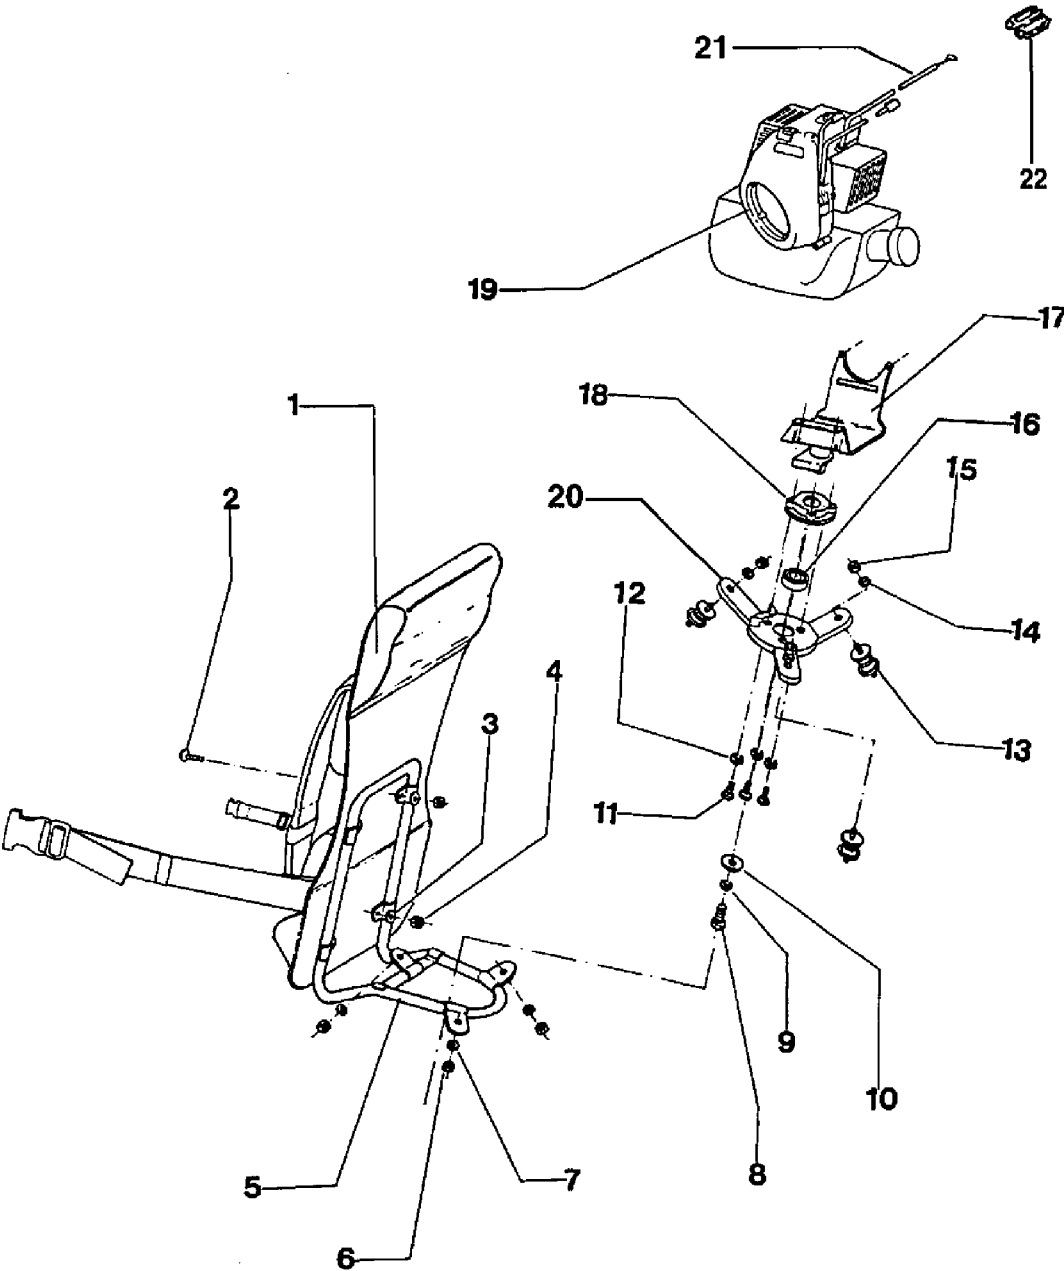

SUM 600 E  
TELAIO PORTA MOTORE

---

SUM 600 E  
TELAIO PORTA MOTORE

---

Bild Nr.	Teile Nr.	Anzahl	Beschreibung
1	P4040002	1	ZAINO
2	P1010238	4	VITE
3	P1020055	4	RONDELLA
4	P1010237	4	DADO
5	P3060089VE	1	TELAIO
6	P1050007	3	DADO
7	1020008A1	3	RONDELLA
8	P1010187	1	VITE
9	P1020117	1	RONDELLA
10	P1020125	1	RONDELLA
11	P1010066	3	VITE
12	1020008A1	3	RONDELLA
13	P319-33390-80	3	AMMORTIZZATORE
14	1020008A1	3	RONDELLA
15	P1050007	3	DADO
16	P999-61600-201	1	CUSCINETTO
17	P3060057ZT	1	PIASTRA PORTA MOTORE
18	P602-33411-201	1	FLANGIA
19	MOTORE	1	MOTORE
20	P4010362ZT	1	PIASTRA PORTA MOTORE
21	P885-04230-80	1	CAVO ACCELER.CORTO
22	P888-04030-20	1	MORSETTO

SUM 600 E  
MOTORE

SUM 600 E  
MOTORE

---

Bild Nr.	Teile Nr.	Anzahl	Beschreibung
70	178-04230-80	1	CAVO S149602-
*	002-04220-00	1	KIT CILINDRO include rif. 11,14,15,16,17,18

---

SUM 600 E  
COMPONENTI MOTORE