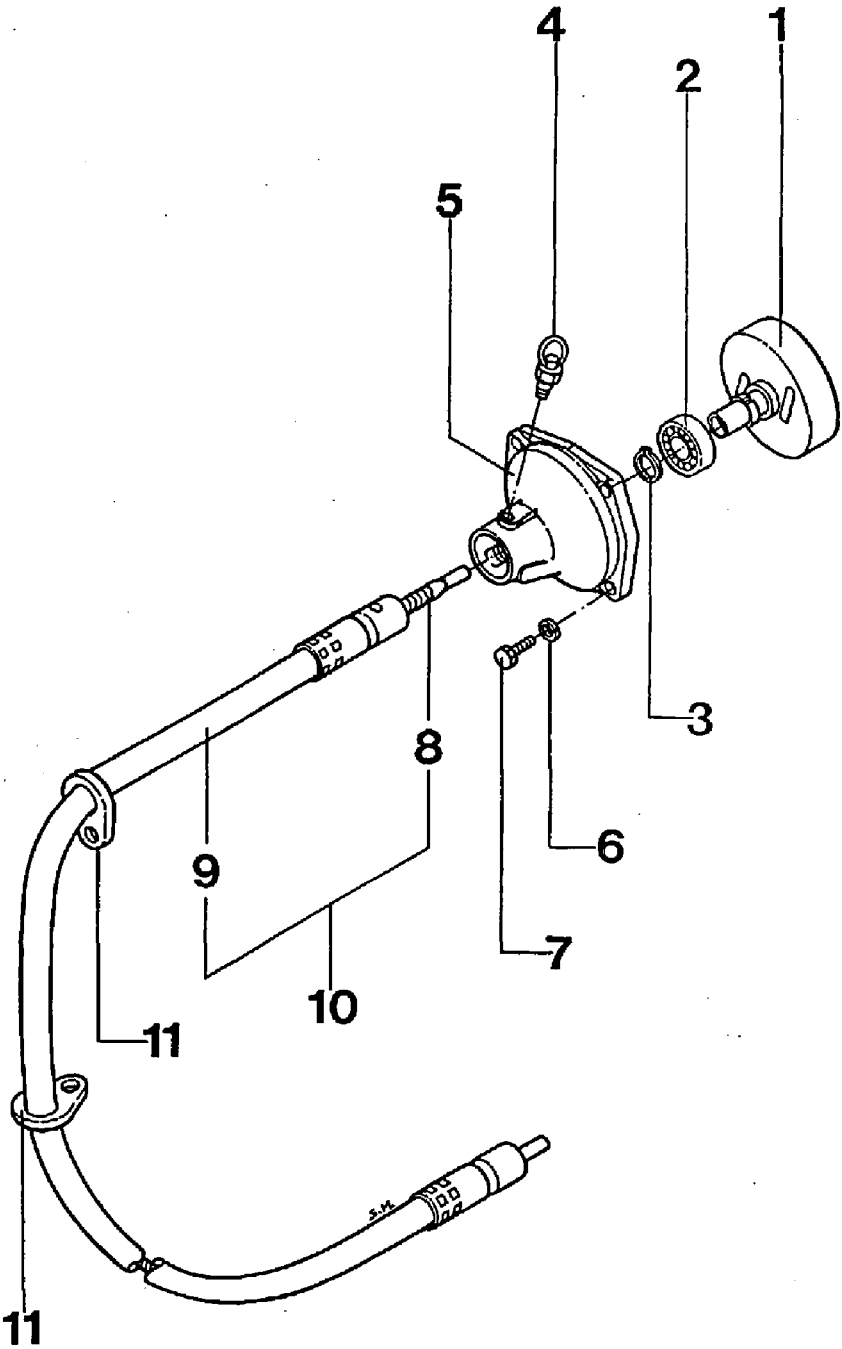

SUM 600 IK
GRUPPO FLESSIBILE

SUM 600 IK
GRUPPO FLESSIBILE

Bild Nr.	Teile Nr.	Anzahl	Beschreibung
1	P3060075BR	1	CAMPANA FRIZIONE
2	P999-61620-201	1	CUSCINETTO
3	P993-50015-002	1	SEEGER
4	P400-33365-80	1	GANCIO FISSAGGIO
5	P331-33380-20	1	CARTER FRIZIONE
6	1020008A1	4	RONDELLA
7	P1010048	4	VITE
8	P351-3338F-800	1	FLESSIBILE INTERNO
9	P350-33390-801	1	FLESSIBILE ESTERNO
10	P351-3338F-900	1	FLESSIBILE COMPLETO
11	P198-33386-20	3	GOMMINO