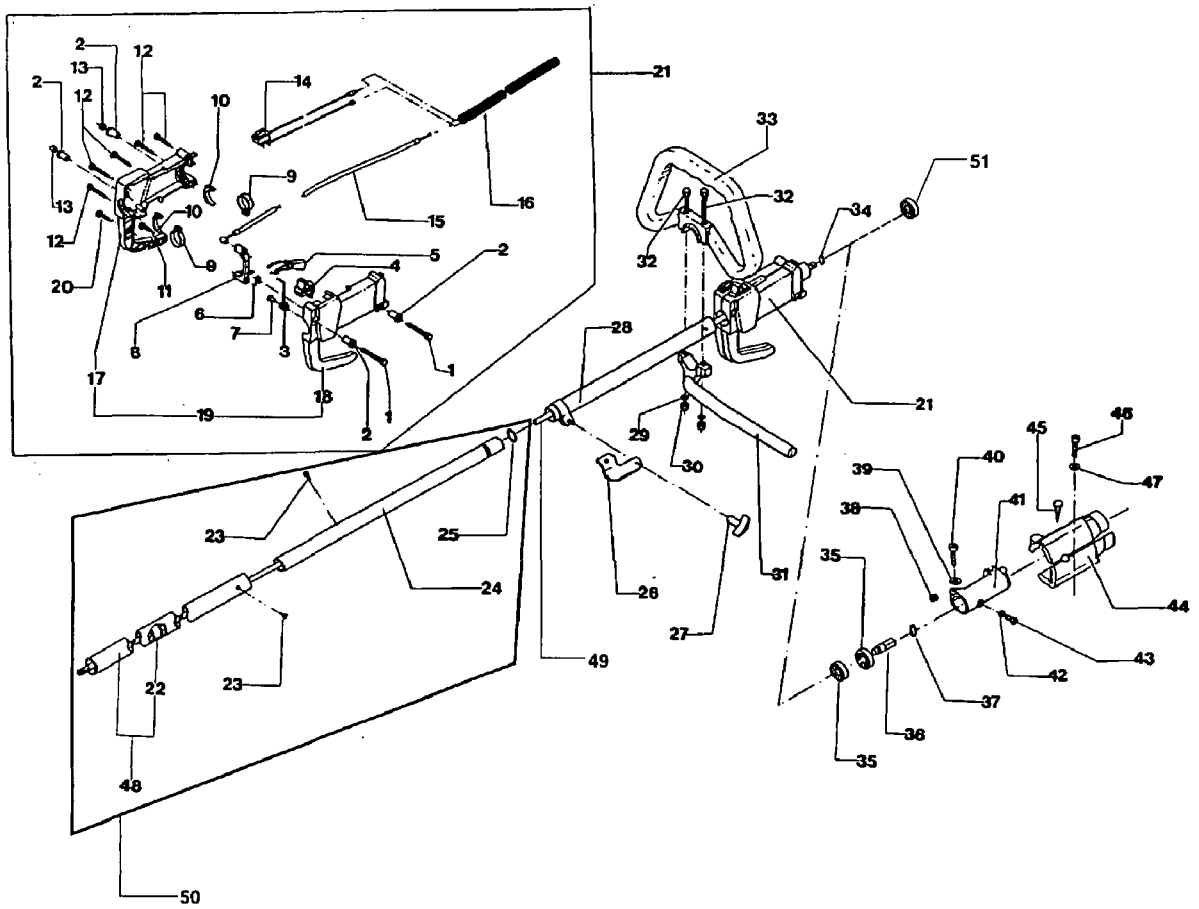

SUM 600 IK
IMPUGNATURA ED ASTA CON ATTACCO RAPIDO

SUM 600 IK
IMPUGNATURA ED ASTA CON ATTACCO RAPIDO

Bild Nr.	Teile Nr.	Anzahl	Beschreibung
49	P3040366	1	ALBERO TRASMISSIONE
50	P2090021	1	COMPLESSIVO ASTA
51	P3040398	1	BUSSOLA PER ASTA