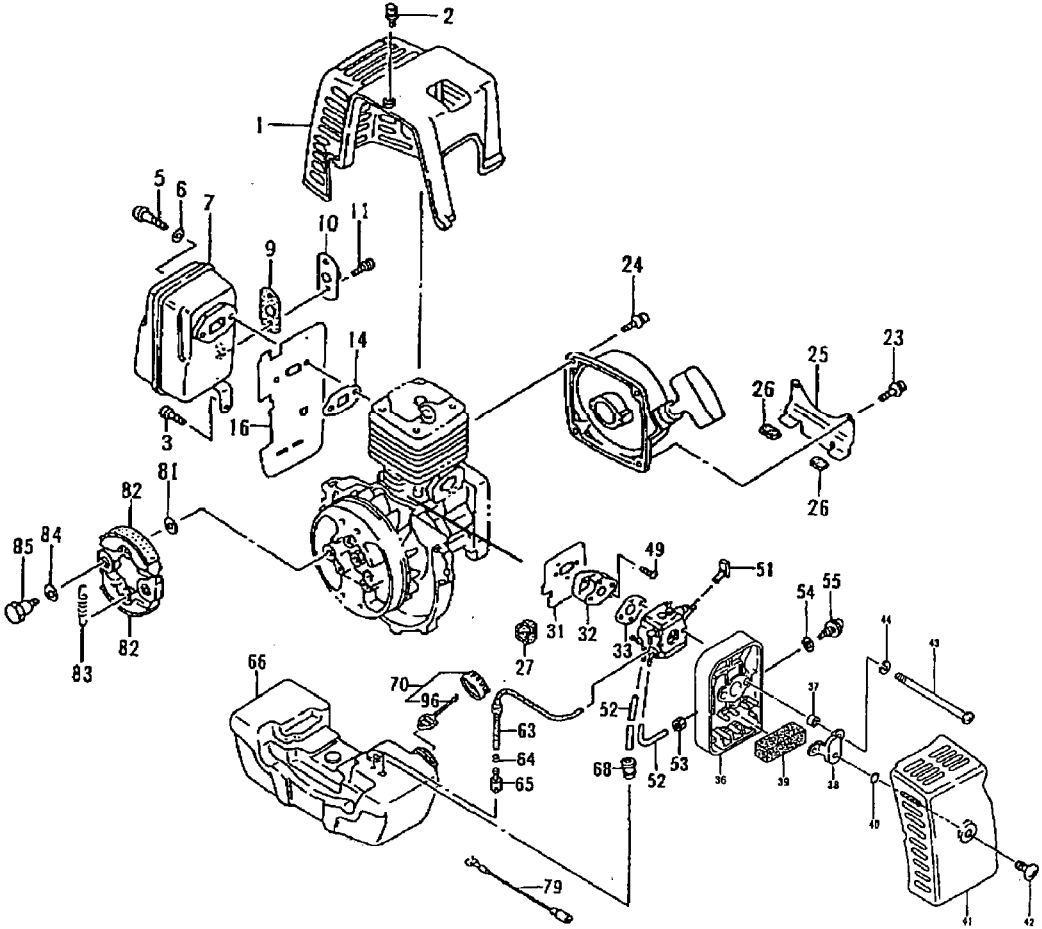

SUM 600 IK
COMPONENTI MOTORE

SUM 600 IK
COMPONENTI MOTORE

Bild Nr.	Teile Nr.	Anzahl	Beschreibung
1	738-04220-20	1	PROTEZIONE MARMITTA
2	994-15050-122	1	VITE
3	994-13050-121	1	VITE
5	990-53060-653	2	VITE
6	992-01060-011	2	RONDELLA
7	706-0422S-81	1	MARMITTA
9	751-04200-20	1	GUARNIZIONE
10	721-04330-80	1	TUBETTO
11	994-14040-081	2	VITE
14	737-04230-20	1	GUARNIZIONE
16	133-04230-20	1	PROTEZIONE
23	994-15050-182	2	VITE
24	994-15050-252	2	VITE
25	653-04200-20	1	SUPPORTO SERBATOIO
26	655-06100-20	2	GOMMINO
27	655-04200-20	2	GOMMINO
31	403-04220-21	1	GUARNIZIONE
32	404-04220-81	1	DISTANZIALE
33	402-01740-20	1	GUARNIZIONE
36	423-04201-20	1	CORPO FILTRO
37	659-00801-20	2	COLLARE
38	476-04050-20	1	VALVOLA
39	446-04201-20	1	ELEMENTO
40	999-67003-003	1	O-RING
41	424-04200-21	1	COPERCHIO FILTRO
42	380-0631A-20	1	VITE
43	990-11050-601	2	VITE
44	992-10050-012	2	RONDELLA
49	994-16050-241	2	VITE
51	495-04200-20	1	LEVA ARIA
52	700-02504-09	2	TUBO
53	991-11100-011	1	DADO
54	992-20100-010	1	RONDELLA
55	422-25030-80	1	PRIMER
63	223-01251-90	1	TUBO
64	680-00731-20	1	FERMO
65	675-01630-90	1	FILTRO MISCELA
66	591-04220-21	1	SERBATOIO
68	534-32710-20	1	GOMMINO
70	595-0423Q-91	1	TAPPO SERBATOIO
79	179-04201-80	1	CAVETTO -S149601
79	274-0137G-80	1	CAVETTO S149602-
81	359-10112-20	2	RONDELLA
82	290-04200-80	2	SCARPA FRIZIONE
83	342-04200-20	1	MOLLA
84	992-04100-030	2	RONDELLA
85	357-04201-20	2	VITE
96	626-32550-20	1	TANK CAP CHAIN