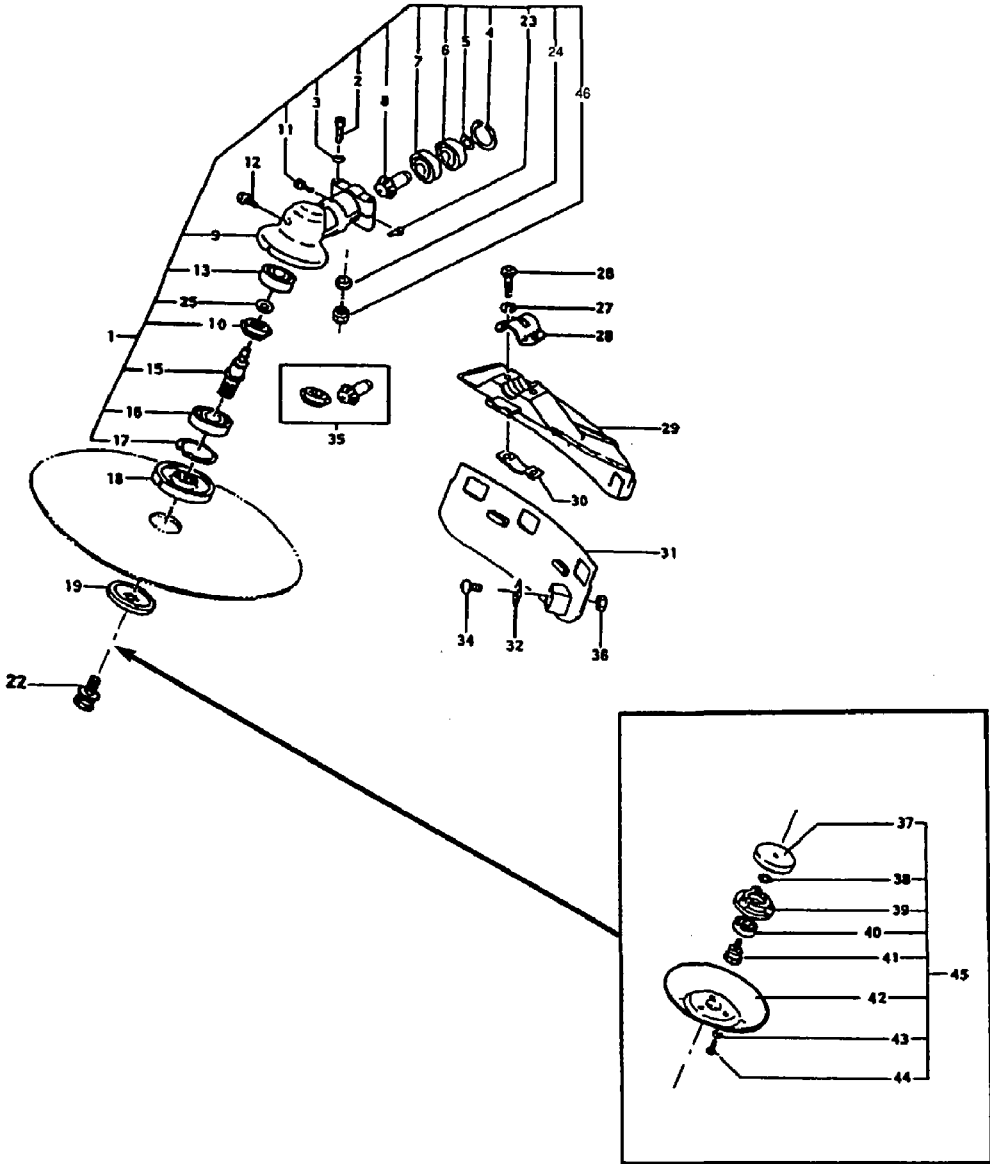

SUM 600 IK
COPPIA CONICA

SUM 600 IK
COPPIA CONICA

Bild Nr.	Teile Nr.	Anzahl	Beschreibung
1	P300-37134-90	1	SCATOLA COMPLETA
2	P1010235	2	VITE
3	P1020056	2	RONDELLA
4	P993-51024-002	1	SEEGER
5	P993-50009-002	1	SEEGER
6	P999-61609-002	1	CUSCINETTO
7	P999-61609-000	1	CUSCINETTO
8	VEDI RIF. 35	-	VEDI RIF. 35
9	P300-3330B-20GR1		CARTER TESTINA
10	VEDI RIF. 35	-	VEDI RIF. 35
11	P990-51050-103	1	VITE
12	P1010269	1	VITE
13	P999-61628-000	1	CUSCINETTO
15	P304-37134-200	1	ALBERINO
16	P999-61620-103	1	CUSCINETTO
17	P1070013	1	SEEGER
18	P3040449ZT	1	SUPPORTO LAMA SUP.
19	P3050084ZT	1	SUPPORTO INF. LAMA
22	P312-33386-20	1	VITE
23	P324-37350-20	1	PIASTRINA
24	P1020055	2	RONDELLA
25	P067-37134-20	1	RONDELLA
26	P1010048	2	VITE
27	1020008A1	2	RONDELLA
28	P442-37380-20	1	SUPPORTO SUPERIORE
29	P2020403	1	PROTEZIONE SUPERIORE
30	P445-37380-20	1	SUPPORTO INFERIORE
31	P2020404	1	PROTEZIONE INFERIORE
32	P4010353BR	1	LAMETTA
34	P994-14050-121	1	VITE
35	P2090011	1	COPPIA CONICA
36	1050002A1	1	DADO
37	P603-33411-200	1	SCODELLINO
38	P993-50015-002	1	SEEGER
39	P602-33411-201	1	FLANGIA
40	P999-61600-201	1	CUSCINETTO
41	P604-37307-200	1	PERNO
42	P601-33411-201	1	COPPA LIBERA
43	1020008A1	3	RONDELLA
44	P1010066	3	VITE
45	P601-33411-900	1	COPPA LIBERA COMPLETA
46	1050002A1	2	DADO