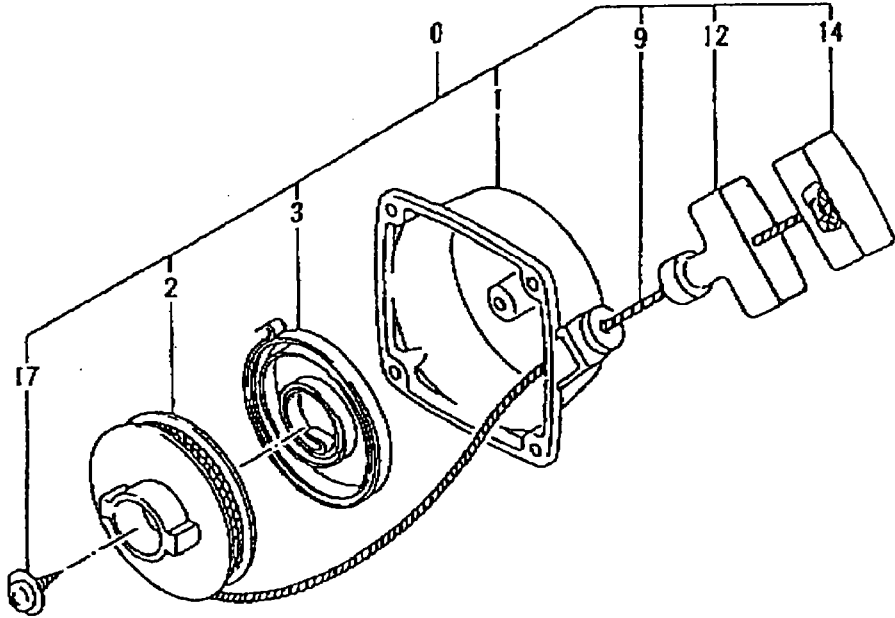

SUM 600 IK
GRUPPO AVVIAMENTO

SUM 600 IK
GRUPPO AVVIAMENTO

Bild Nr.	Teile Nr.	Anzahl	Beschreibung
0	762-04220-90	1	AVVIAMENTO COMPLETO
1	772-04220-80	1	CARTER
2	769-04220-20	1	PULEGGIA
3	779-04220-20	1	MOLLA AVVIAMENTO
9	783-04220-20	1	CORDA AVVIAMENTO
12	785-04220-20	1	MANOPOLA AVVIAMENTO
14	835-04220-20	1	TAPPO PER IMPUGNATURA
17	839-04220-20	1	VITE