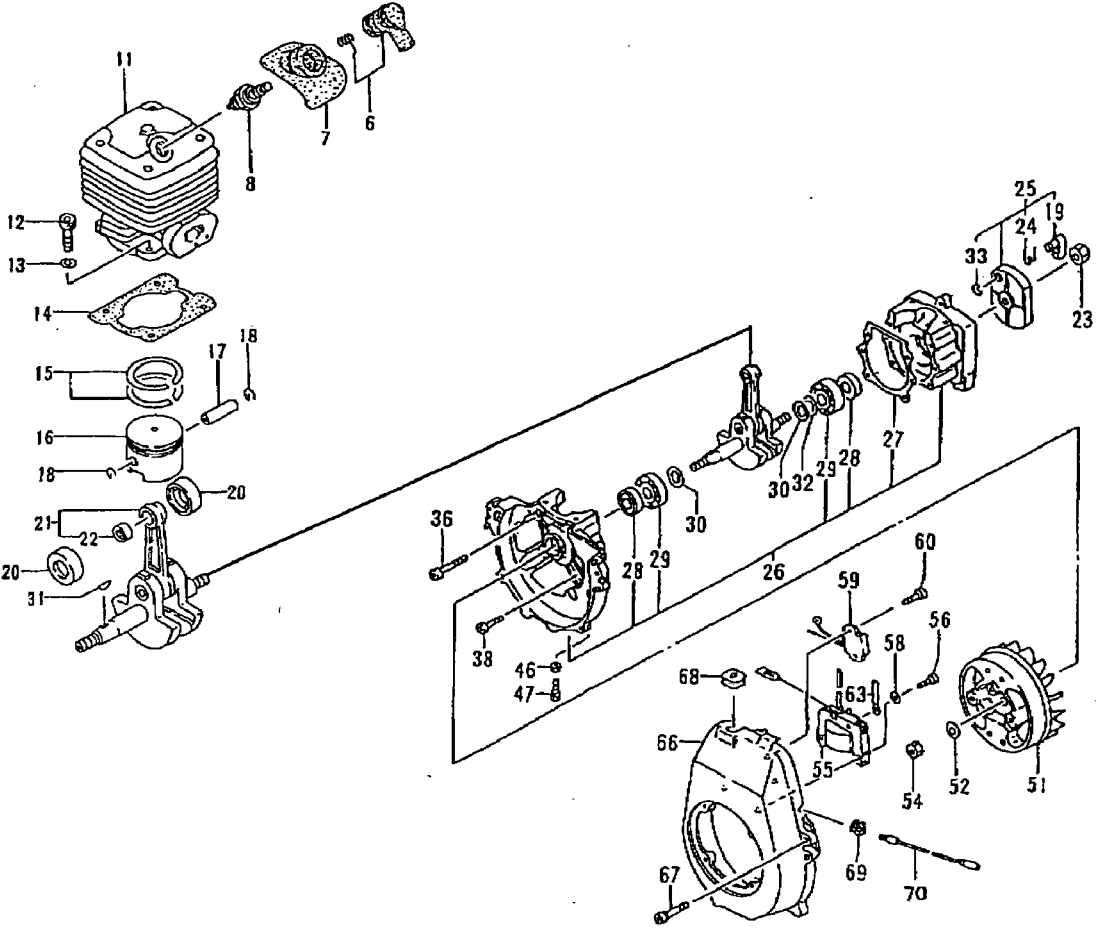

SUM 600 IK
MOTORE

SUM 600 IK
MOTORE

Bild Nr.	Teile Nr.	Anzahl	Beschreibung	
6	157-11666-90	1	CAPPUCCIO CANDELA	
7	255-04200-20	1	PROTEZIONE	
8	018-06540-21	1	CANDELA	
11	002-04220-20	1	CILINDRO	
12	994-61050-184	4	BULLONE	
13	992-10050-062	4	RANELLA	
14	017-04220-21	1	GUARNIZIONE	
15	041-04090-21	2	SEGMENTO	
16	031-04090-20	1	PISTONE	
17	037-04090-20	1	SPINOTTO	
18	039-01000-20	2	FERMO SPINOTTO	
19	788-0162V-20	1	SALTARELLO	
20	036-04090-20	2	DISTANZIALE	
21	046-04220-80	1	ALBERO MOTORE	
22	999-62101-480	1	CUSCINETTO	
23	991-11100-013	1	DADO	
24	790-0162V-20	1	MOLLA	
25	798-04220-90	1	GRUPPO SALTARELLI	
26	072-04220-91	1	CASSA MOTORE	
27	090-04200-21	1	GUARNIZIONE	
28	999-66152-500	2	PARAOLIO	
29	999-61620-200	2	CUSCINETTO	
30	070-02401-20	2	RONDELLA	
31	068-02000-20	1	CHIAVETTA	
32	071-02007-20	-	SPESSORE 0.05	A richiesta
32	071-02007-21	-	SPESSORE 0.10	A richiesta
32	071-02007-22	-	SPESSORE 0.15	A richiesta
32	071-02007-23	-	SPESSORE 0.20	A richiesta
32	071-02007-24	-	SPESSORE 0.30	A richiesta
33	993-55050-000	1	ANELLO	
36	994-14060-451	2	VITE	
38	994-14060-301	2	VITE	
46	991-01060-013	1	DADO	
47	894-01401-20	1	VITE REGISTRO	
51	155-20520-80	1	VOLANO	
52	992-00100-011	1	RONDELLA	
54	991-11100-011	1	DADO	
55	167-20505-80	1	BOBINA	
56	994-14050-181	3	VITE	
58	992-00050-011	3	RONDELLA	
59	159-20505-80	1	TRANSISTOR	
60	994-15050-141	2	VITE	
63	198-05015-80	1	FASCETTA	
66	112-0423Q-22	1	CARTER	
67	994-14060-202	4	VITE	
68	203-10000-20	1	GOMMINO	
69	203-06000-20	1	PASSACAVO	
70	178-04230-80	1	CAVO S149602-