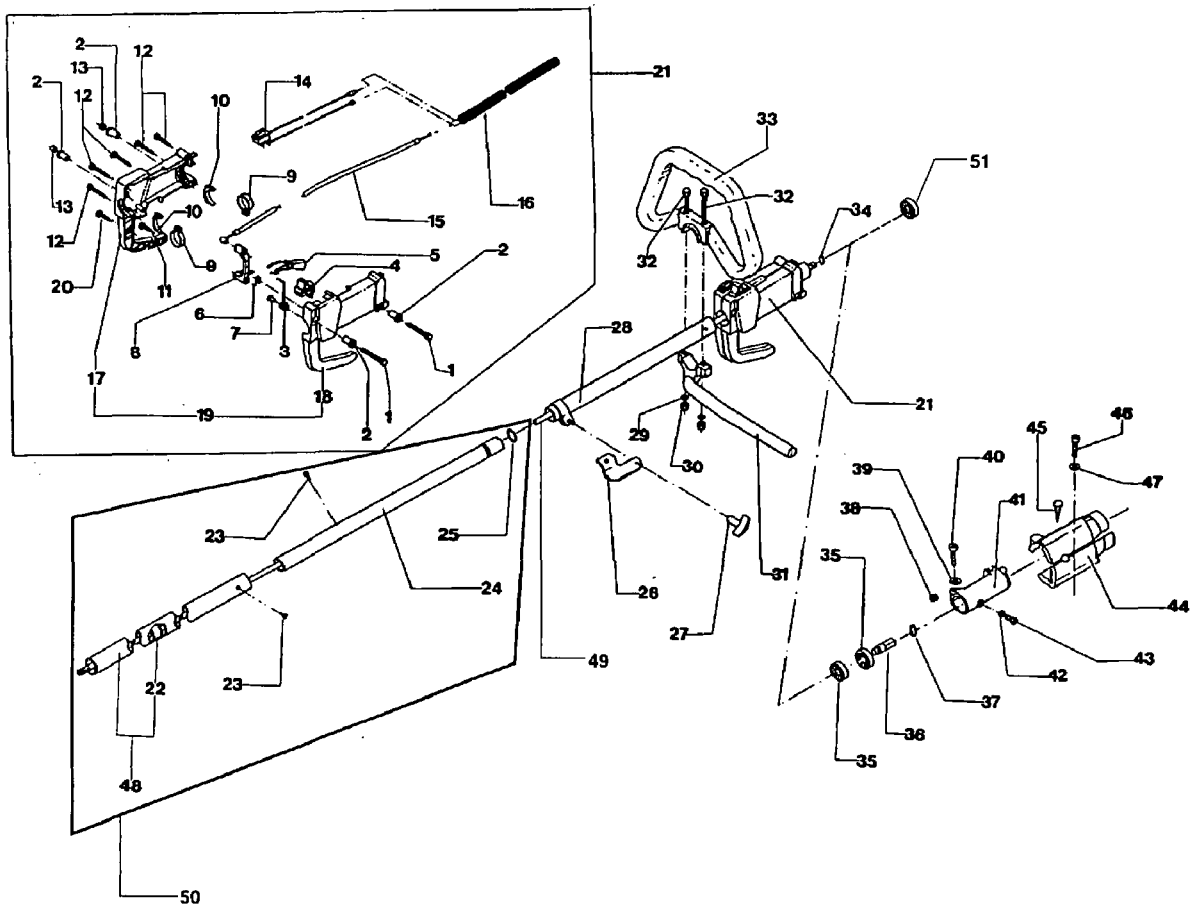

SUM 600 IK
IMPUGNATURA ED ASTA CON ATTACCO RAPIDO

SUM 600 IK
IMPUGNATURA ED ASTA CON ATTACCO RAPIDO

Bild Nr.	Teile Nr.	Anzahl	Beschreibung
1	1010002A1	2	VITE
2	P3040320ZT	4	BUSSOLA
3	P3020037ZT	1	MOLLA
4	P2020406	1	PULSANTE STOP E 1/2 GAS
5	P2020388	1	LEVA DI BLOCCAGGIO
6	P3020036ZT	1	MOLLA
7	P1020109	1	RIBATTINO
8	P2020409	1	LEVA ACCELERATORE
9	P4010243ZT	2	FASCETTA
10	P2020385	4	RIDUZIONE
11	P1010231	1	VITE
12	P1010216	5	VITE
13	1050002A1	2	DADO
14	P5080032	1	INTERRUTTORE COMPLETO
15	P5020079	1	CAVO ACCELERATORE
16	P164-10016-80	MT. 0,92	TUBO PROTEZIONE CAVI
17	VEDI RIF. 19	-	VEDI RIF. 19
18	VEDI RIF. 19	-	VEDI RIF. 19
19	P2020413	1	IMPUGNATURA CON PROTEZIONE
20	P1010230	1	VITE
21	P3080036	1	IMPUGNATURA COMPL.
22	P2090014	4	GOMMINO
23	P1010234	2	VITE
24	P3110007	1	TUBO DI RACCORDO
25	P3170027	1	O-RING
26	P4010360ZT	1	PIASTRINA DI AGGANCIO
27	P2020155	1	MANOPOLA
28	P3060090ZT	1	ASSIEME FASCETTA/ASTA
29	1020008A1	2	RONDELLA
30	1050003A1	2	DADO
31	P2020394	1	ASTA DI PROTEZIONE
32	P1010226	2	VITE
33	P500-33560-20	1	MANICO ASTA DECESP.
34	P1020124	1	RONDELLA
35	P3030030	2	CUSCINETTO
36	P3040367GR	1	ATTACCO FLESSIBILE
37	P1070016	1	SEEGER
38	P324-37350-20	1	PIASTRINA
39	P1020056	1	RONDELLA
40	P990-51050-203	1	VITE
41	P281-33386-21	1	SUPPORTO
42	P992-01050-061	1	RONDELLA
43	P1010241	1	VITE
44	P285-33386-20	1	PROTEZIONE SUPPORTO
45	P1010179	1	VITE
46	P990-51050-253	1	VITE
47	P1020056	1	RONDELLA
48	P2090019	1	TUBOLARE CON GOMMINI