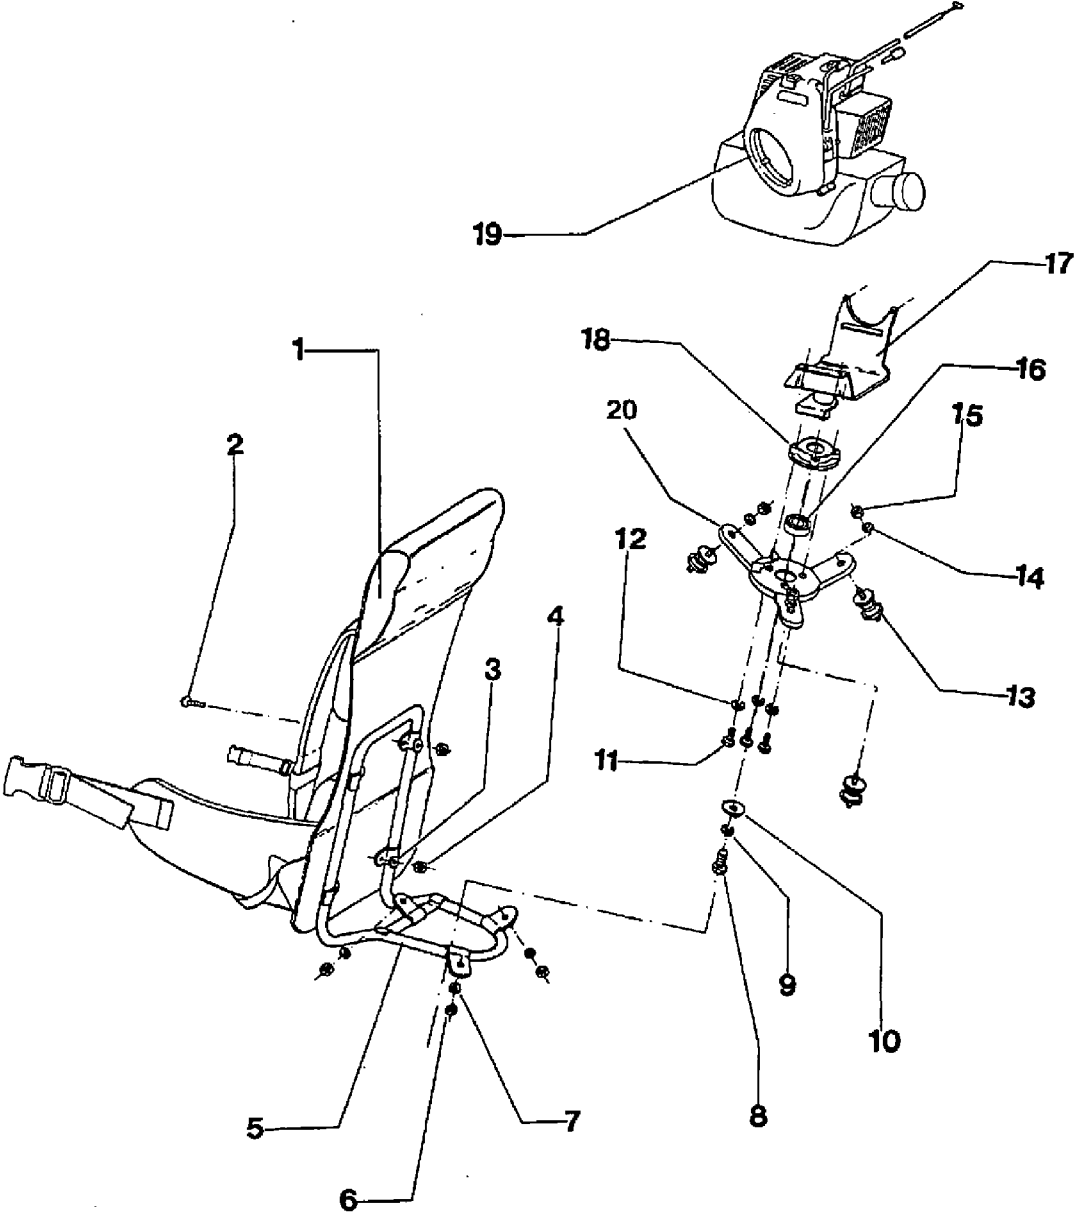

SUM 600 IK
TELAIO PORTA MOTORE

SUM 600 IK
TELAIO PORTA MOTORE

Bild Nr.	Teile Nr.	Anzahl	Beschreibung
1	P4040001	1	ZAINO
2	P1010238	4	VITE
3	P1020055	4	RONDELLA
4	P1010237	4	DADO
5	P3060089VE	1	TELAIO
6	P1050007	3	DADO
7	1020008A1	3	RONDELLA
8	P1010187	1	VITE
9	P1020117	1	RONDELLA
10	P1020125	1	RONDELLA
11	P1010066	3	VITE
12	1020008A1	3	RONDELLA
13	P319-33390-80	3	AMMORTIZZATORE
14	1020008A1	3	RONDELLA
15	P1050007	3	DADO
16	P999-61600-201	1	CUSCINETTO
17	P3060057ZT	1	PIASTRA PORTA MOTORE
18	P602-33411-201	1	FLANGIA
19	MOTORE	1	MOTORE
20	P4010362ZT		PIASTRA PORTA MOTORE

SUM 600 IK
CARBURATORE

SUM 600 IK
CARBURATORE

Bild Nr.	Teile Nr.	Anzahl	Beschreibung
0	455-25055-90	1	CARBURATORE COMPLETO
1	514-25001-20	1	VITE
2	575-25012-20	1	CORPO POMPA
3	577-25012-20	1	MEMBRANA
4	576-25012-20	1	MEMBRANA
5	578-25007-20	1	SCHERMO
6	539-25101-20	1	VITE
7	489-25008-20	1	ANELLO
17	463-25012-20	1	MOLLA
18	462-25006-20	1	VITE REGOLAZIONE MINIMO
19	623-25054-20	2	MOLLA
20	461-25032-20	1	VITE REGOLAZIONE
21	460-25032-20	1	VITE REGOLAZIONE
22	603-25012-20	1	SPILLO
23	477-25051-20	1	MOLLA
24	473-25012-20	1	PORTA SPILLO
25	605-25001-20	1	PERNO
26	546-25001-20	1	VITE
27	475-25032-20	1	GUARNIZIONE
28	474-25032-80	1	MEMBRANA
29	454-25032-80	1	CORPO POMPA
30	476-25032-20	1	COPERCHIETTO
31	548-25016-20	4	VITE