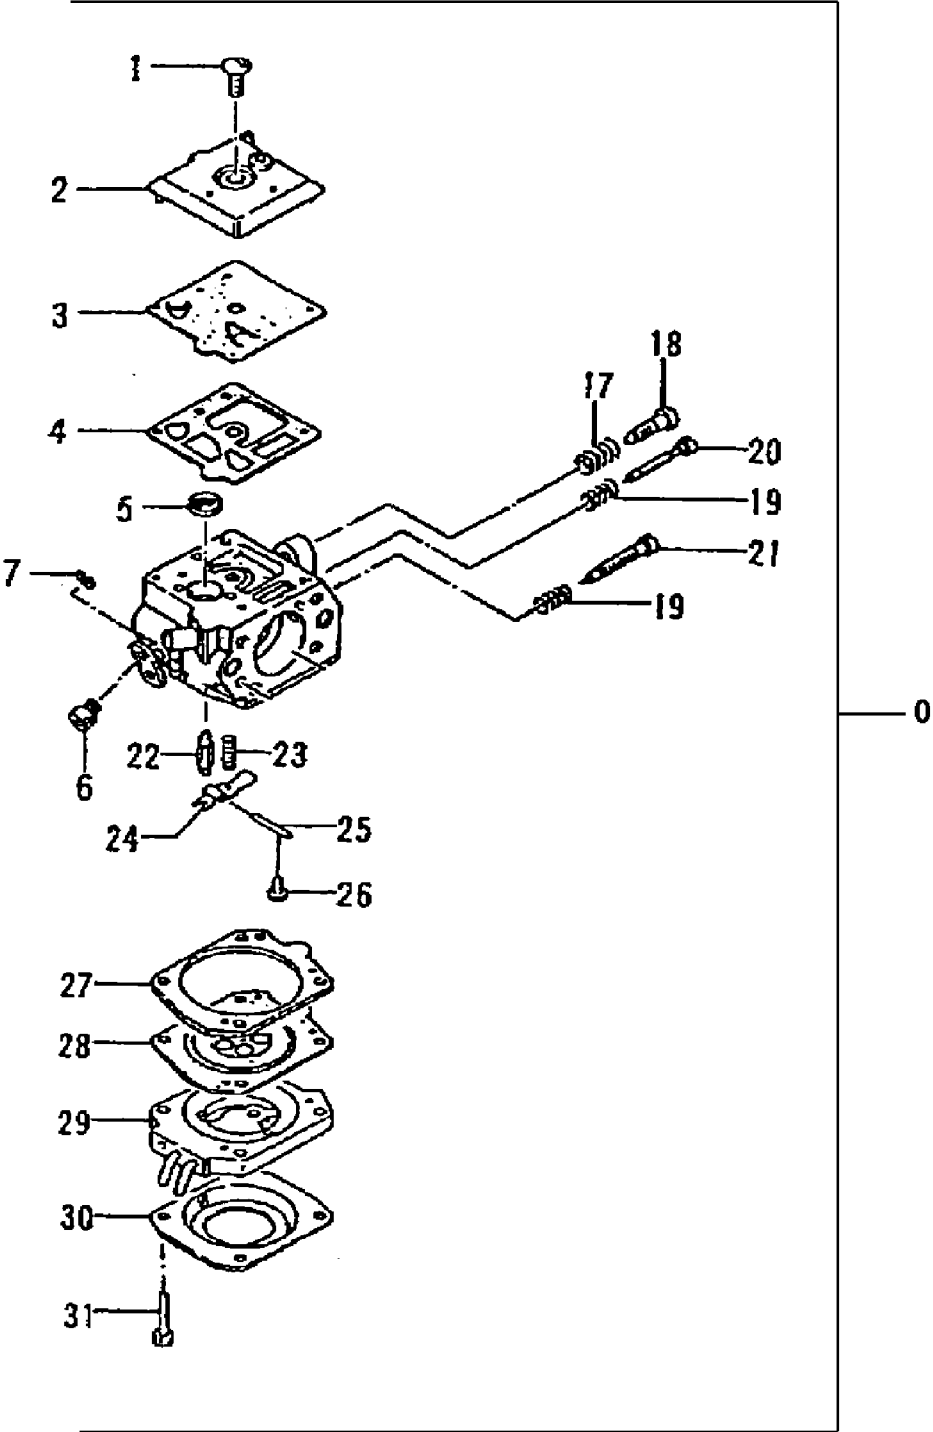

SUM 600 IK
CARBURATORE

SUM 600 IK
CARBURATORE

Bild Nr.	Teile Nr.	Anzahl	Beschreibung
0	455-25055-90	1	CARBURATORE COMPLETO
1	514-25001-20	1	VITE
2	575-25012-20	1	CORPO POMPA
3	577-25012-20	1	MEMBRANA
4	576-25012-20	1	MEMBRANA
5	578-25007-20	1	SCHERMO
6	539-25101-20	1	VITE
7	489-25008-20	1	ANELLO
17	463-25012-20	1	MOLLA
18	462-25006-20	1	VITE REGOLAZIONE MINIMO
19	623-25054-20	2	MOLLA
20	461-25032-20	1	VITE REGOLAZIONE
21	460-25032-20	1	VITE REGOLAZIONE
22	603-25012-20	1	SPILLO
23	477-25051-20	1	MOLLA
24	473-25012-20	1	PORTA SPILLO
25	605-25001-20	1	PERNO
26	546-25001-20	1	VITE
27	475-25032-20	1	GUARNIZIONE
28	474-25032-80	1	MEMBRANA
29	454-25032-80	1	CORPO POMPA
30	476-25032-20	1	COPERCHIETTO
31	548-25016-20	4	VITE