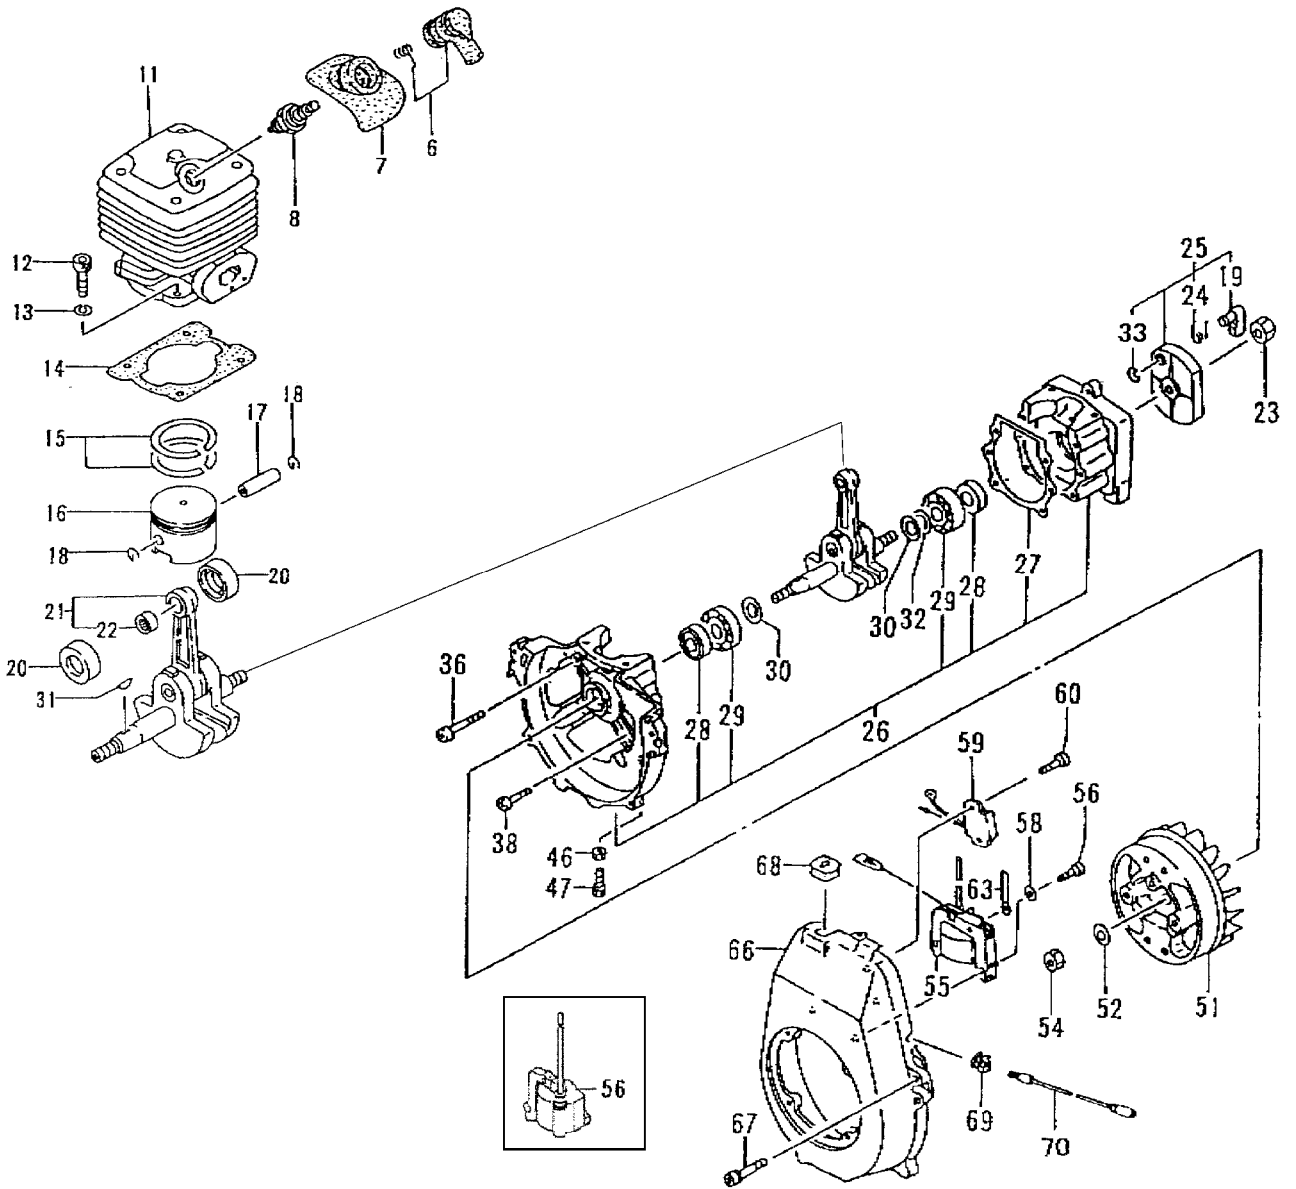

SUM 602 E
MOTORE

SUM 602 E
MOTORE

Bild Nr.	Teile Nr.	Anzahl	Beschreibung
68	203-10000-20	1	GOMMINO
69	203-06000-20	1	PASSACAVO
70	178-04201-80	1	CAVO -S149601
70	178-04230-80	1	CAVO S149602-
70	178-04272-80	1	CAVO U251977-
*	002-04220-00	1	KIT CILINDRO include rif.11,14,15,16,17,18