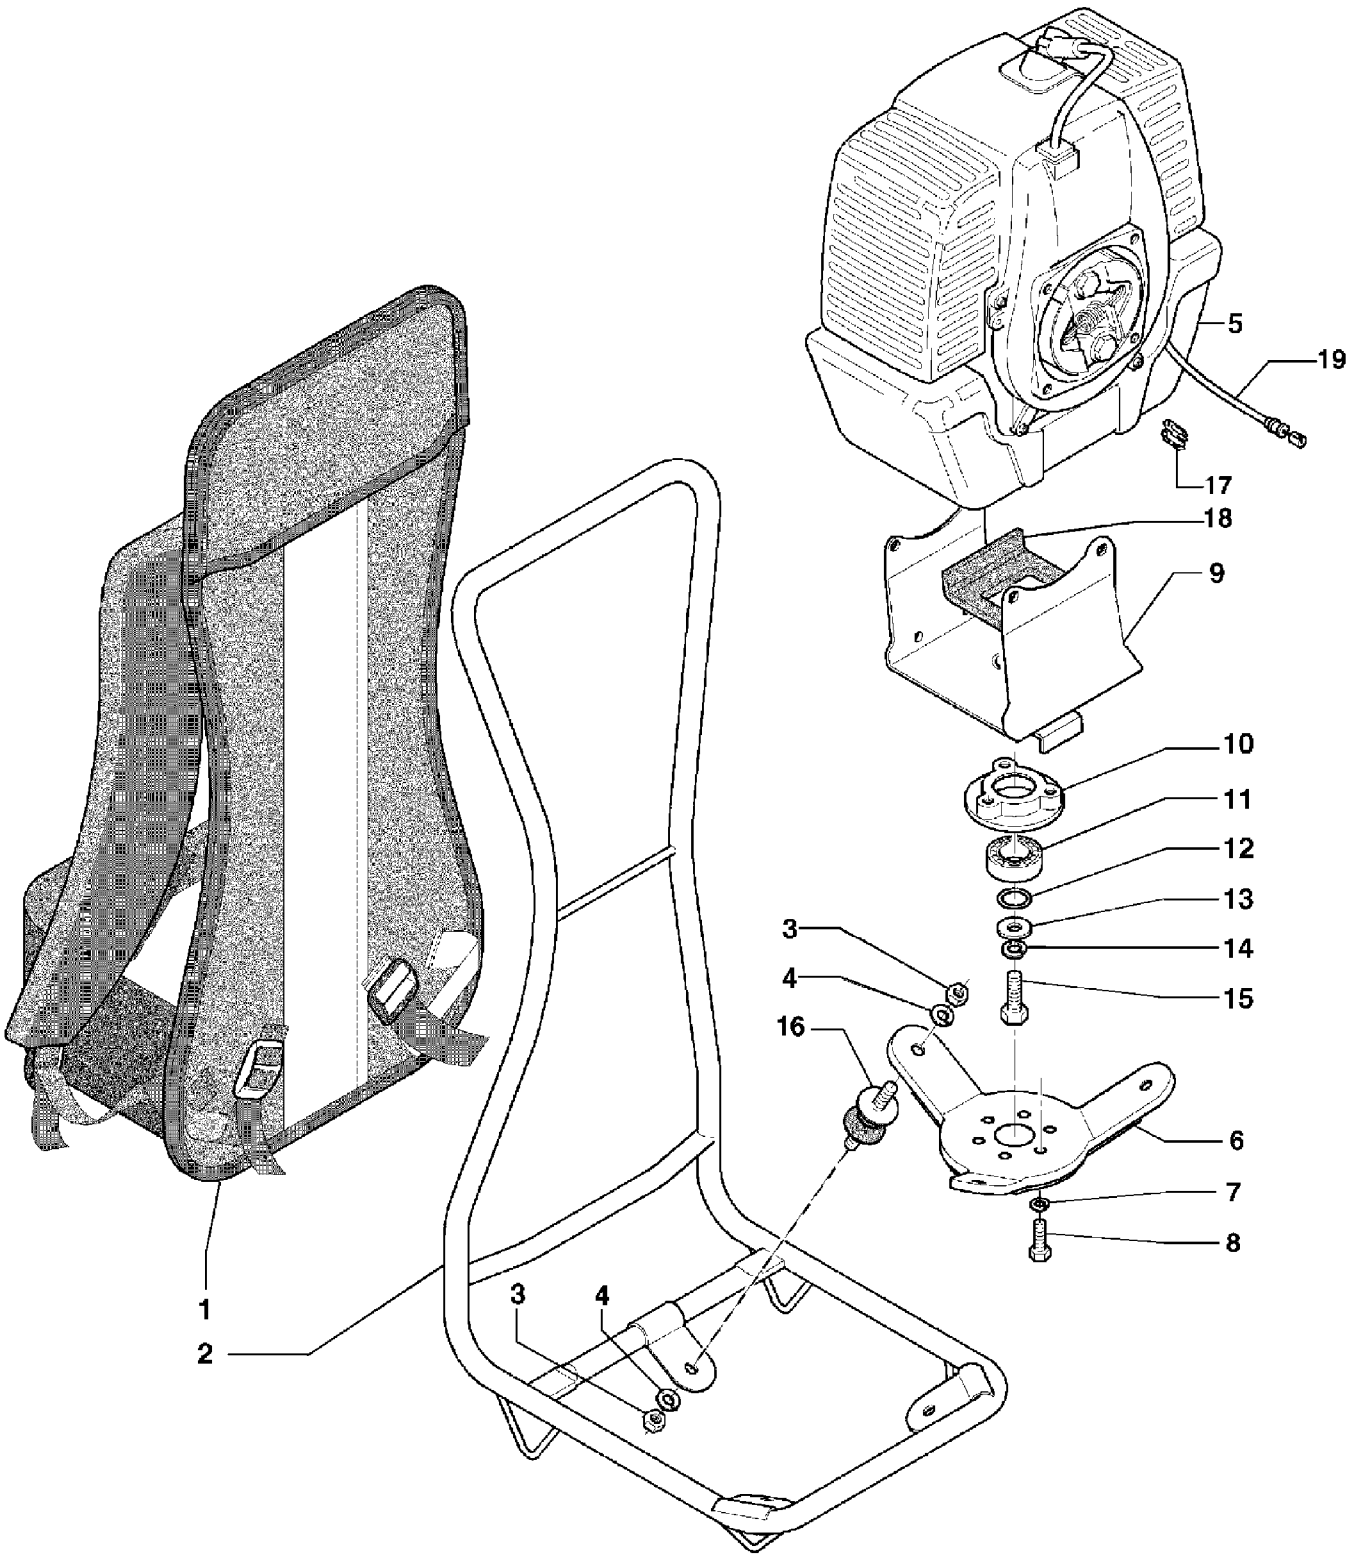

SUM 602 E  
TELAIO PORTA MOTORE

SUM 602 E  
TELAIO PORTA MOTORE

---

Bild Nr.	Teile Nr.	Anzahl	Beschreibung
1	P4040004	1	ZAINO
2	P3060146VE	1	TELAIO PORTA MOTORE
3	P1050007	6	DADO
4	1020008A1	6	RONDELLA
5	MOTORE	1	MOTORE
6	P4010362ZT	1	PIASTRA PORTA MOTORE
7	1020008A1	3	RONDELLA
8	P1010066	3	VITE
9	P3060057ZT	1	PIASTRA PORTA MOTORE
10	P602-33411-201	1	FLANGIA
11	P999-61600-201	1	CUSCINETTO
12	P1020110	1	MOLLA
13	P1020125	1	RONDELLA
14	P1020117	1	RONDELLA
15	P1010119	1	VITE
16	P319-33390-80	3	AMMORTIZZATORE
17	P888-04030-20	1	MORSETTO
18	652-04201-20	1	AMMORTIZZATORE
19	P5020112	1	CAVO ACCELERATORE