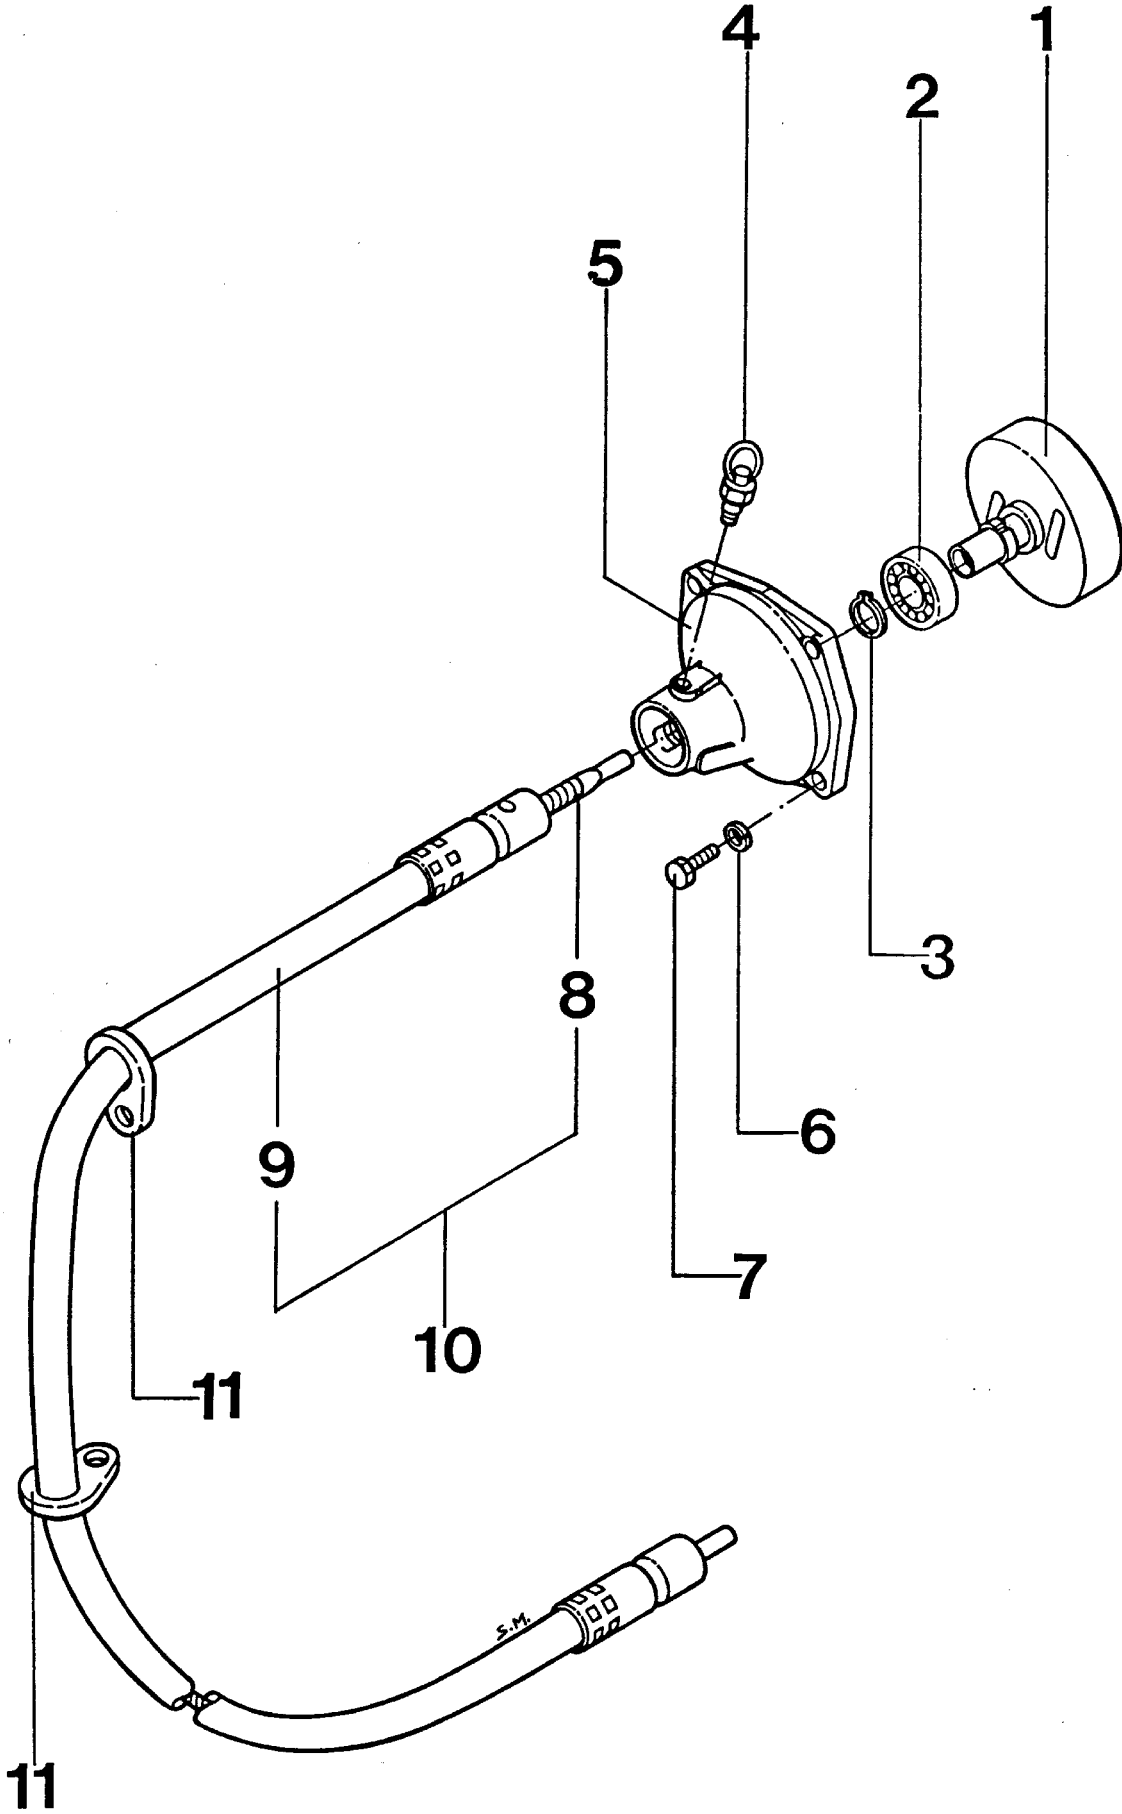

SUM 602 E
GRUPPO FLESSIBILE

SUM 602 E
GRUPPO FLESSIBILE

Bild Nr.	Teile Nr.	Anzahl	Beschreibung
1	P3060075BR	1	CAMPANA FRIZIONE
2	P999-61620-201	1	CUSCINETTO
3	P993-50015-002	1	SEEGER
4	P400-33365-80	1	GANCIO FISSAGGIO
5	P331-33380-20	1	CARTER FRIZIONE
6	1020008A1	4	RONDELLA
7	P1010261	4	VITE
8	P351-3338F-800	1	FLESSIBILE INTERNO
9	P350-33390-801	1	FLESSIBILE ESTERNO
10	P351-3338F-900	1	FLESSIBILE COMPLETO
11	P198-33386-20	3	GOMMINO