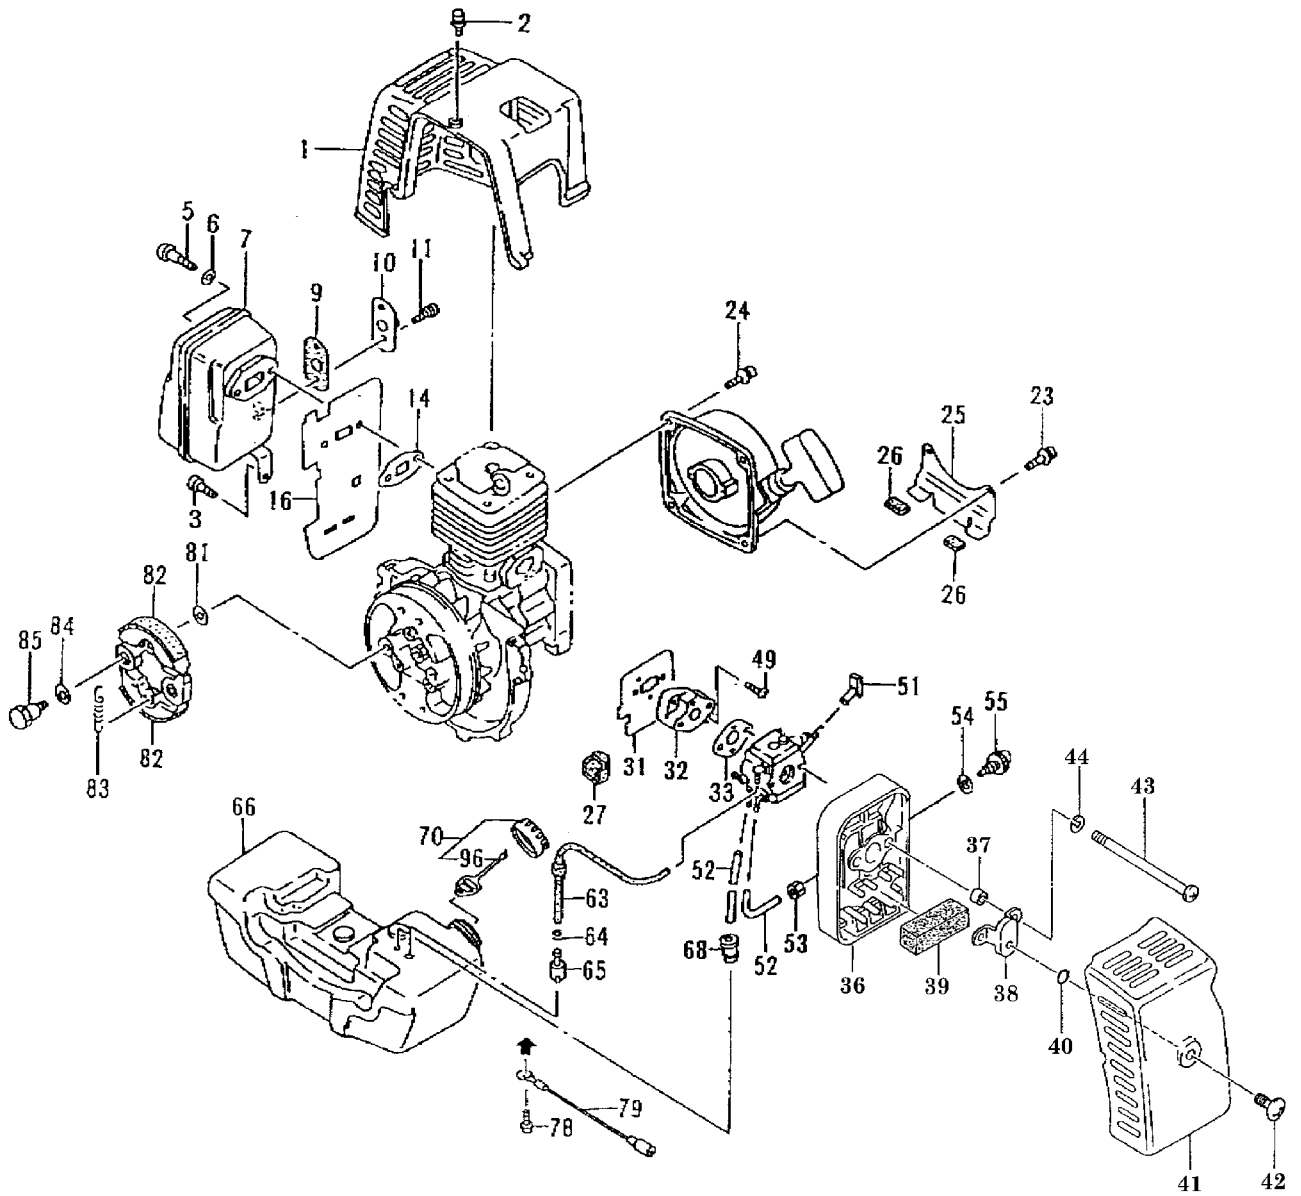

SUM 602 E
COMPONENTI MOTORE

SUM 602 E
COMPONENTI MOTORE

Bild Nr.	Teile Nr.	Anzahl	Beschreibung
82	290-04200-80	2	SCARPA FRIZIONE -U251976
82	290-04270-80	2	SCARPA FRIZIONE U251977-
83	342-04200-20	1	MOLLA -U251976
83	342-04270-20	1	MOLLA FRIZIONE U251977-
84	992-04100-030	2	RONDELLA
85	357-04201-20	2	VITE -U251976
85	357-0136U-20	2	BULLONE U251977-
96	626-32550-20	1	TANK CAP CHAIN