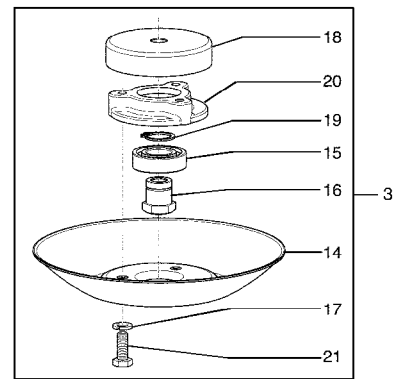

SUM 602 E
COPPIA CONICA DAL NR. DI SERIE W193550

SUM 602 E

COPPIA CONICA DAL NR. DI SERIE W193550

Bild Nr.	Teile Nr.	Anzahl	Beschreibung
1	P5160028	1	PROTEZIONE COMPLETA
2	P4010614	1	COPPA FISSA
3	P5160029	1	COPPA LIBERA COMPLETA
4	P1050040	1	DADO
6	P3040575	1	SUPPORTO LAMA INFERIORE
7	P2090045		SCATOLA INGRANAGGI COMPLETA
8	P1010237	1	DADO
9	P4010353BR	1	LAMETTA
10	P445-37380-20	1	SUPPORTO INFERIORE
11	P2020404	1	PROTEZIONE INFERIORE
12	P2020502	1	CARTER SUPERIORE
13	P994-14050-121	1	VITE
14	P601-33411-201	1	COPPA LIBERA
15	P999-61600-201	1	CUSCINETTO
16	P3040578	1	PERNO
17	1020008A1	1	RONDELLA
18	P4010615	1	SCODELLINO
19	P993-50015-002	1	SEEGER
20	P602-33411-201	1	FLANGIA
21	P1010066	1	VITE
23	P3060198	1	ALBERINO CON CORONA
24	P3030052	2	CUSCINETTO
25	P3030053	1	CUSCINETTO
26	P3030051	1	CUSCINETTO
27	P3050140	1	PIGNONE
28	P1010322	1	INGRASSATORE
29	1020008A1	2	RONDELLA
30	P1070035	1	SEEGER
31	P1070034	1	SEEGER
32	P1070014	1	SEEGER
33	P3040574	1	SUPPORTO LAMA SUPERIORE
34	P3050142	1	CARTER TESTINA
35	P1010361	2	VITE
36	P1010207	1	VITE
37	P1010361	2	VITE
38	1020008A1	2	RONDELLA