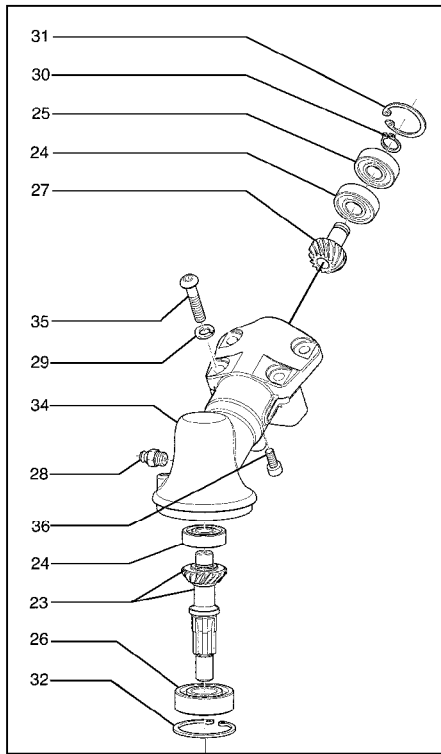

SUM 602 E
COPPIA CONICA DAL NR. DI SERIE W193550

SUM 602 E

COPPIA CONICA DAL NR. DI SERIE W193550

Bild Nr.	Teile Nr.	Anzahl	Beschreibung
1	P5160028	1	PROTEZIONE COMPLETA
2	P4010614	1	COPPA FISSA
3	P5160029	1	COPPA LIBERA COMPLETA
4	P1050040	1	DADO
6	P3040575	1	SUPPORTO LAMA INFERIORE
7	P2090045		SCATOLA INGRANAGGI COMPLETA
8	P1010237	1	DADO
9	P4010353BR	1	LAMETTA
10	P445-37380-20	1	SUPPORTO INFERIORE
11	P2020404	1	PROTEZIONE INFERIORE
12	P2020502	1	CARTER SUPERIORE
13	P994-14050-121	1	VITE
14	P601-33411-201	1	COPPA LIBERA
15	P999-61600-201	1	CUSCINETTO
16	P3040578	1	PERNO
17	1020008A1	1	RONDELLA
18	P4010615	1	SCODELLINO
19	P993-50015-002	1	SEEGER
20	P602-33411-201	1	FLANGIA
21	P1010066	1	VITE
23	P3060198	1	ALBERINO CON CORONA
24	P3030052	2	CUSCINETTO
25	P3030053	1	CUSCINETTO
26	P3030051	1	CUSCINETTO
27	P3050140	1	PIGNONE
28	P1010322	1	INGRASSATORE
29	1020008A1	2	RONDELLA
30	P1070035	1	SEEGER
31	P1070034	1	SEEGER
32	P1070014	1	SEEGER
33	P3040574	1	SUPPORTO LAMA SUPERIORE
34	P3050142	1	CARTER TESTINA
35	P1010361	2	VITE
36	P1010207	1	VITE
37	P1010361	2	VITE
38	1020008A1	2	RONDELLA