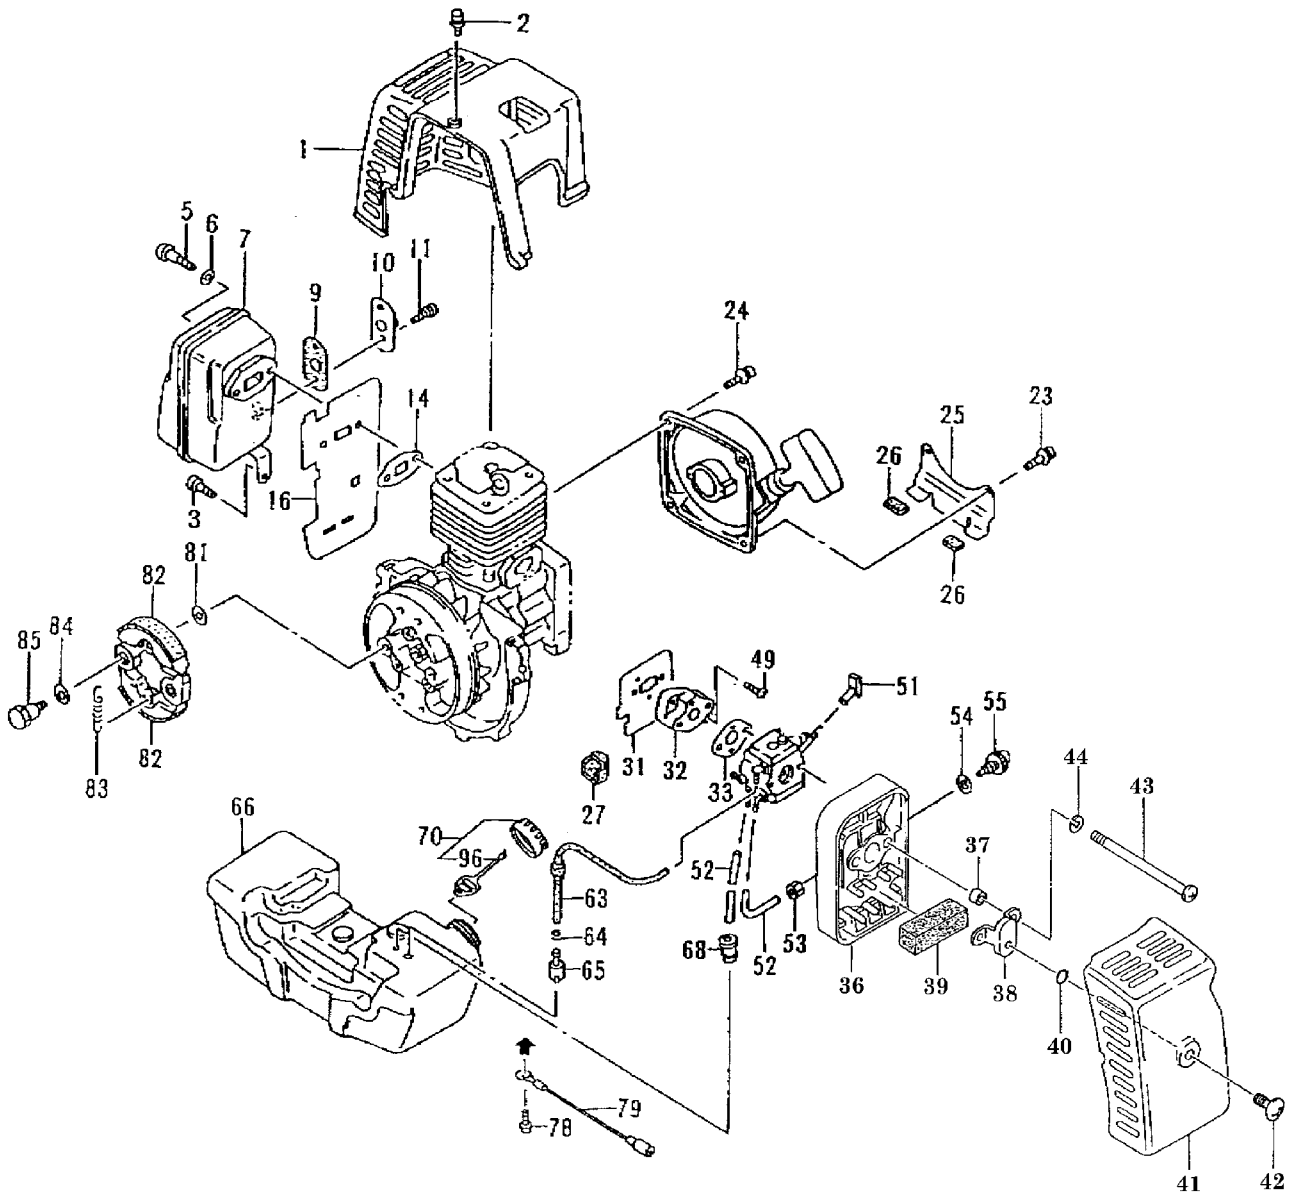

SUM 602 E
COMPONENTI MOTORE

SUM 602 E
COMPONENTI MOTORE

Bild Nr.	Teile Nr.	Anzahl	Beschreibung
1	738-04220-20	1	PROTEZIONE MARMITTA
2	994-15050-122	1	VITE
3	994-13050-121	1	VITE
5	990-53060-653	2	VITE
6	992-01060-011	2	RONDELLA
7	706-0422S-81	1	MARMITTA
9	751-04200-20	1	GUARNIZIONE
10	721-04330-80	1	TUBETTO
11	994-14040-081	2	VITE
14	737-04230-20	1	GUARNIZIONE
16	133-04230-20	1	PROTEZIONE
23	994-15050-182	2	VITE
24	994-15050-252	2	VITE
25	653-04200-20	1	SUPPORTO SERBATOIO
26	655-06100-20	2	GOMMINO
27	655-04200-20	2	GOMMINO
31	403-04220-21	1	GUARNIZIONE
32	404-04220-81	1	DISTANZIALE
33	402-01740-20	1	GUARNIZIONE
36	423-04201-20	1	CORPO FILTRO -U251976
36	423-04270-20	1	CORPO FILTRO ARIA U251977-
37	659-00801-20	2	COLLARE
38	476-04050-20	1	VALVOLA
39	446-04201-20	1	ELEMENTO -U251976
39	446-0652N-20	1	ELEMENTO FILTRO ARIA U251977-
40	999-67003-003	1	O-RING -U251976
41	424-04200-21	1	COPERCHIO FILTRO -U251976
41	424-04270-90	1	COPERCHIO FILTRO U251977-
42	380-0631A-20	1	VITE -U251976
42	450-04072-20	1	VITE U251977-
43	990-11050-601	2	VITE
44	992-10050-012	2	RONDELLA
49	994-16050-241	2	VITE
51	495-04200-20	1	LEVA ARIA
52	700-02504-09	2	TUBO
53	991-11100-011	1	DADO
54	992-20100-010	1	RONDELLA
55	422-25030-80	1	PRIMER
63	223-01251-90	1	TUBO
64	680-00731-20	1	FERMO
65	675-01630-90	1	FILTRO MISCELA
66	591-04220-21	1	SERBATOIO
68	534-32710-20	1	GOMMINO
70	595-0423Q-91	1	TAPPO SERBATOIO
78	994-15050-162	1	VITE
79	179-04201-80	1	CAVETTO -S149601
79	274-0137G-80	1	CAVETTO S149602-
81	359-10112-20	2	RONDELLA