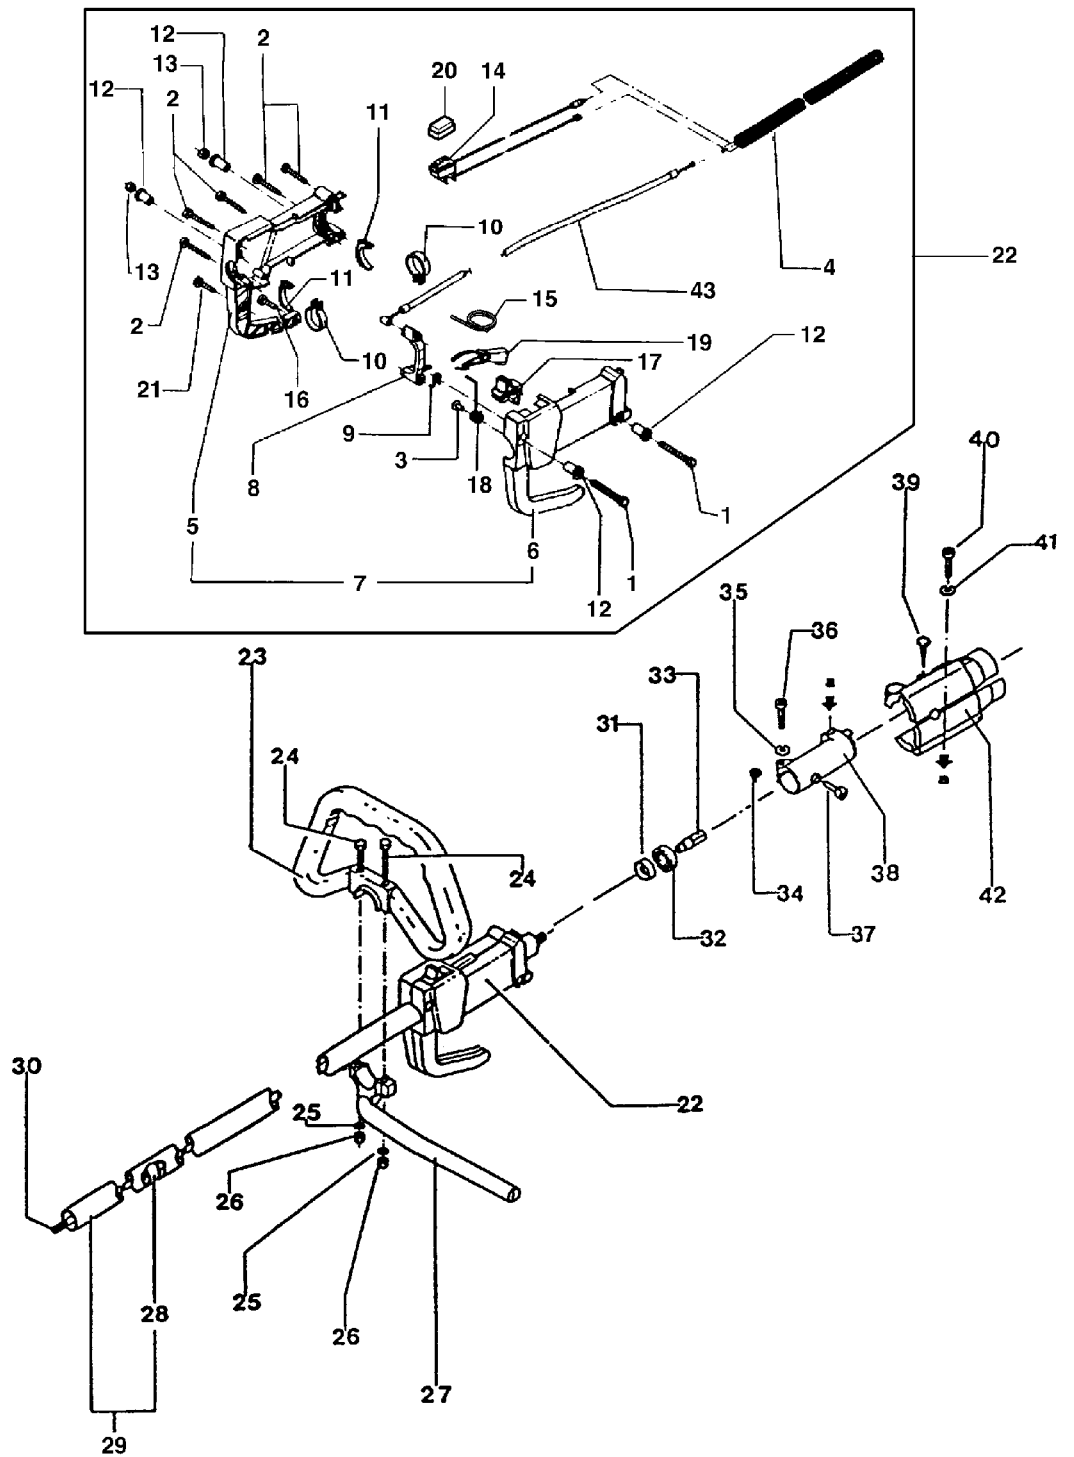

SUM 602 E
GRUPPO ASTA FINO AL NR. DI SERIE W193549

SUM 602 E

GRUPPO ASTA FINO AL NR. DI SERIE W193549

Bild Nr.	Teile Nr.	Anzahl	Beschreibung
1	1010002A1	2	VITE
2	P1010216	5	VITE
3	P1020109	1	RIBATTINO
4	P164-10016-80	MT. 0.75	TUBO PROTEZIONE CAVI
5	VEDI RIF. 7	-	VEDI RIF. 7
6	VEDI RIF. 7	-	VEDI RIF. 7
7	P2020401	1	IMPUG. CON PROTEZIONE
8	P2020409	1	LEVA ACCELERATORE
9	P3020054ZT	1	MOLLA ACCELERATORE
10	P4010243ZT	2	FASCETTA
11	P2020385	4	RIDUZIONE
12	P3040320ZT	4	BUSSOLA
13	1050002A1	2	DADO
14	P5080032	1	INTERRUTTORE COMPLETO
15	P3020053ZT	1	MOLLA
16	P1010231	1	VITE
17	P2020406	1	PULSANTE STOP E 1/2 GAS
18	P3020037ZT	1	MOLLA
19	P2020419	1	LEVA BLOCCAGGIO ACC.
20	P5060027	1	CAPPUCCIO PROTETTIVO
21	P1010230	1	VITE
22	P3080060	1	IMPUGNATURA COMPL.
23	P500-33560-20	1	MANICO ASTA DECESP.
24	P1010226	2	VITE
25	1020013A1	2	RONDELLA
26	1050003A1	2	DADO
27	P2020394	1	ASTA DI PROTEZIONE
28	P2090014	4	GOMMINO
29	P2090020	1	ASTA CON GOMMINI
30	P3040385	1	ALBERO DI TRASMISSIONE
31	P342-33328-20	1	RONDELLA
32	P999-61600-004	1	CUSCINETTO
33	P356-33386-20	1	ADATTATORE
34	P992-01050-061	1	RONDELLA
35	P1020056	1	RONDELLA
36	P990-51050-203	1	VITE
37	P1010241	1	VITE
38	P281-33386-21	1	SUPPORTO
39	P1010179	1	VITE
40	P990-51050-203	1	VITE
41	P1020056	1	RONDELLA
42	P285-33386-20	1	PROTEZIONE SUPPORTO
43	P5020107	1	CAVO ACCELERATORE