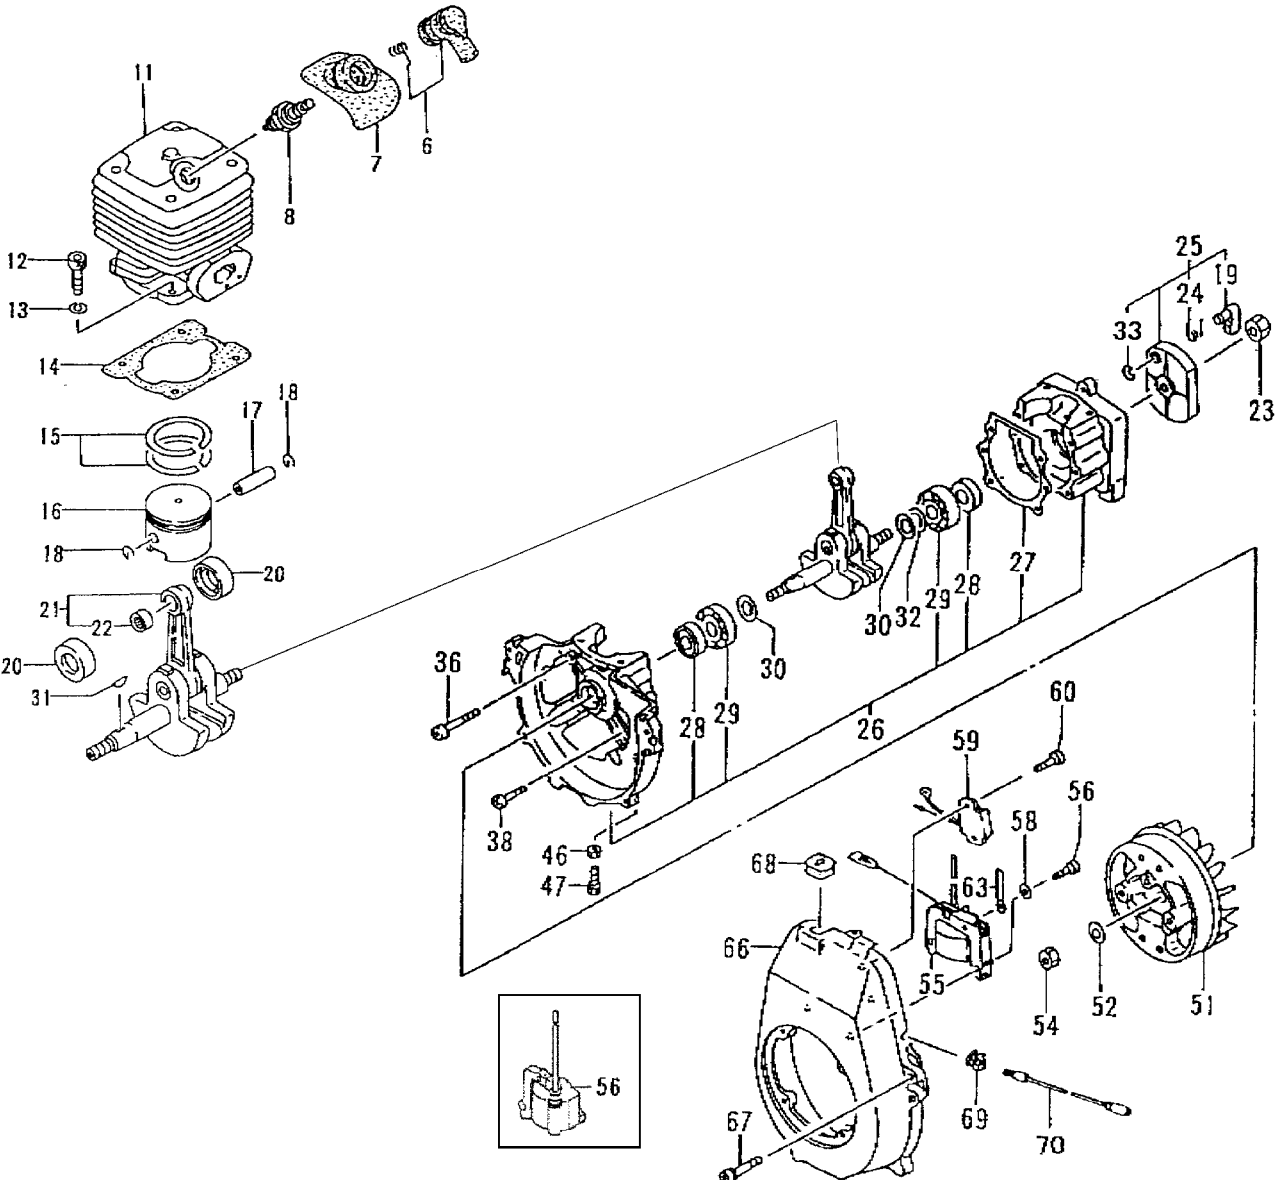

SUM 602 E
MOTORE

SUM 602 E
MOTORE

Bild Nr.	Teile Nr.	Anzahl	Beschreibung
6	157-11666-90	1	CAPPUCCIO CANDELA
7	255-04200-20	1	PROTEZIONE
8	018-06540-21	1	CANDELA
11	001-0422U-90	1	CILINDRO U251977-
11	002-04220-20	1	CILINDRO -U251976
12	994-61050-184	4	BULLONE
13	992-10050-062	4	RANELLA
14	017-04220-21	1	GUARNIZIONE
15	041-04090-21	2	SEGMENTO
16	031-04090-20	1	PISTONE
17	037-04090-20	1	SPINOTTO
18	039-01000-20	2	FERMO SPINOTTO
19	788-0162V-20	1	SALTARELLO
20	036-04090-20	2	DISTANZIALE
21	046-04220-80	1	ALBERO MOTORE
22	999-62101-480	1	CUSCINETTO
23	991-11100-013	1	DADO
24	790-0162V-20	1	MOLLA
25	798-04220-90	1	GRUPPO SALTARELLI
26	072-04220-91	1	CASSA MOTORE
27	090-04200-21	1	GUARNIZIONE
28	999-66152-500	2	PARAOLIO
29	999-61620-200	2	CUSCINETTO
30	070-02401-20	2	RONDELLA
31	068-02000-20	1	CHIAVETTA
32	071-02007-20	-	SPESSORE 0.05 A richiesta
32	071-02007-21	-	SPESSORE 0.10 A richiesta
32	071-02007-22	-	SPESSORE 0.15 A richiesta
32	071-02007-23	-	SPESSORE 0.20 A richiesta
32	071-02007-24	-	SPESSORE 0.30 A richiesta
33	993-55050-000	1	ANELLO
36	994-14060-451	2	VITE
38	994-14060-301	2	VITE
46	991-01060-013	1	DADO
47	894-01401-20	1	VITE REGISTRO
51	155-20520-80	1	VOLANO -U251976
51	155-20537-80	1	VOLANO 251977-
52	992-00100-011	1	RONDELLA
54	991-11100-011	1	DADO
55	167-20505-80	1	BOBINA -U251976
55	167-20537-80	1	BOBINA U251977-
56	994-14050-181	3	VITE
58	992-00050-011	3	RONDELLA
59	159-20505-80	1	TRANSISTOR -U251976
60	994-15050-141	2	VITE
63	198-05015-80	1	FASCETTA -U251976
66	112-0423Q-22	1	CARTER
67	994-14060-202	4	VITE