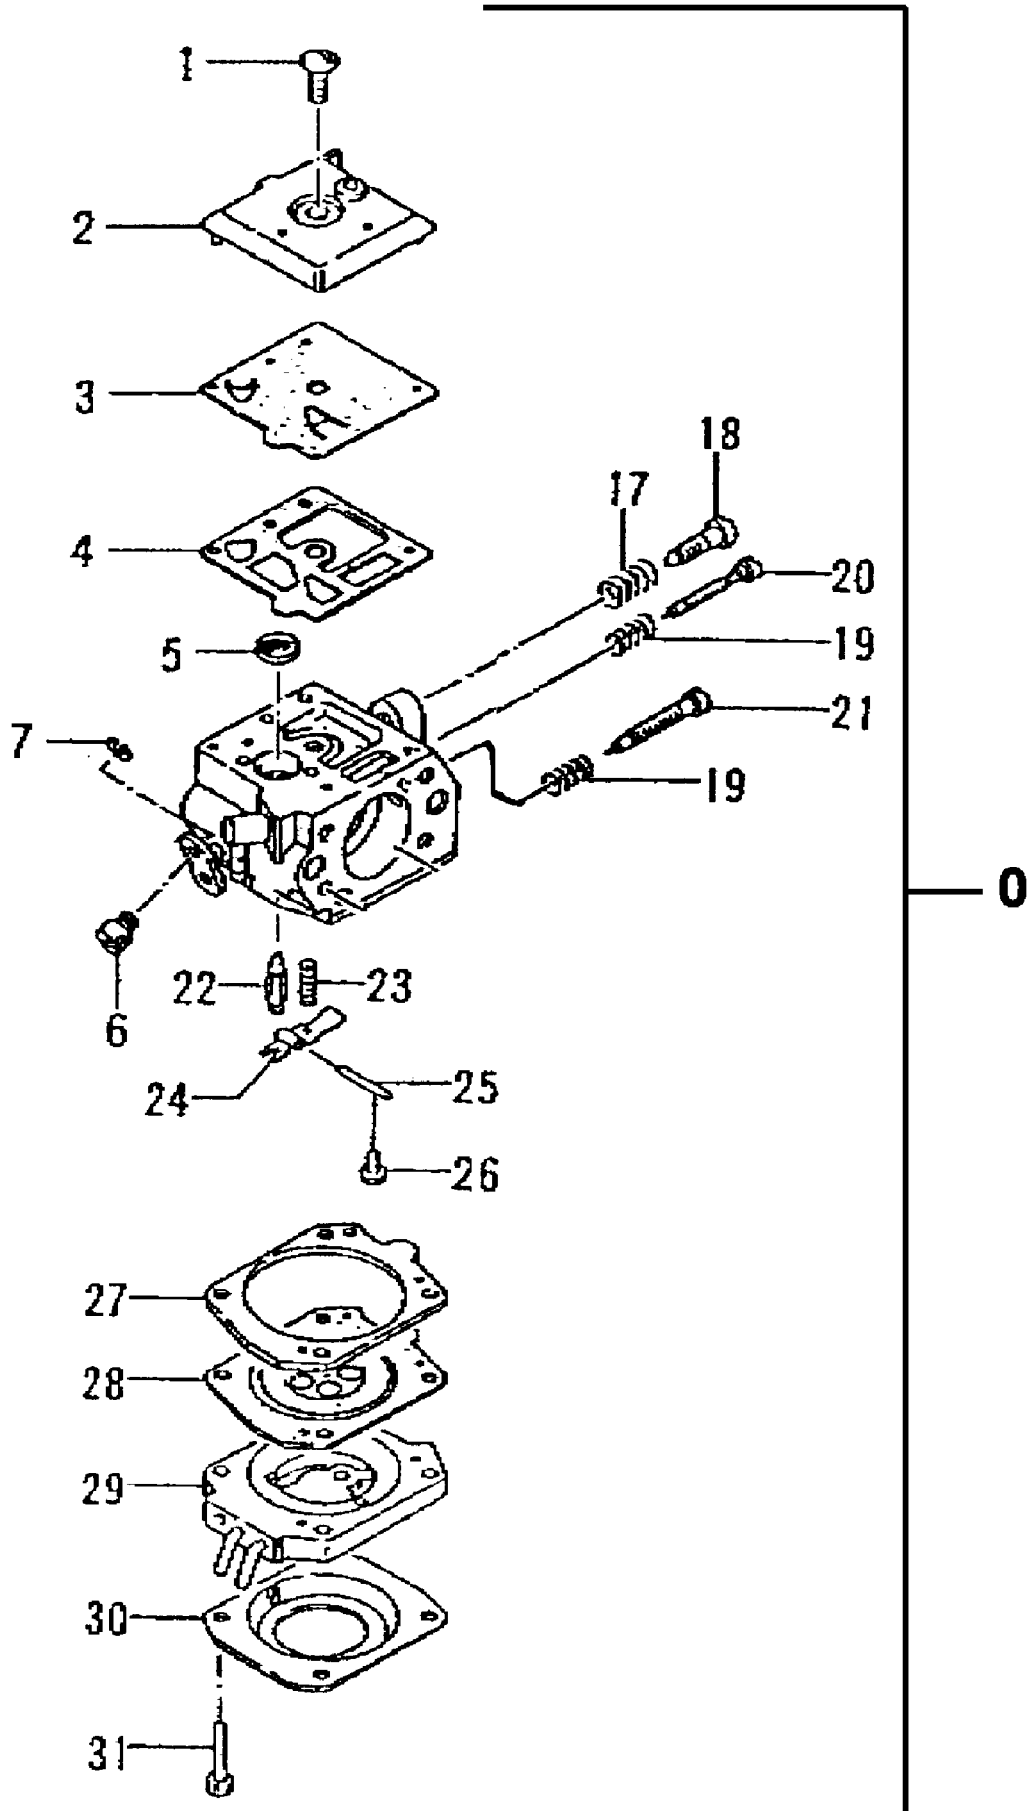

---

SUM 602 E  
CARBURATORE

SUM 602 E  
CARBURATORE

---

Bild Nr.	Teile Nr.	Anzahl	Beschreibung
0	455-25055-90	1	CARBURATORE COMPLETO
1	514-25001-20	1	VITE
2	575-25012-20	1	CORPO POMPA
3	577-25012-20	1	MEMBRANA
4	576-25012-20	1	MEMBRANA
5	578-25007-20	1	SCHERMO
6	539-25101-20	1	VITE
7	489-25008-20	1	ANELLO
17	463-25012-20	1	MOLLA
18	462-25006-20	1	VITE REGOLAZIONE MINIMO
19	623-25054-20	2	MOLLA
20	461-25032-20	1	VITE REGOLAZIONE
21	460-25032-20	1	VITE REGOLAZIONE
22	603-25012-20	1	SPILLO
23	477-25051-20	1	MOLLA
24	473-25012-20	1	PORTA SPILLO
25	605-25001-20	1	PERNO
26	546-25001-20	1	VITE
27	475-25032-20	1	GUARNIZIONE
28	474-25032-80	1	MEMBRANA
29	454-25032-80	1	CORPO POMPA
30	476-25032-20	1	COPERCHIETTO
31	548-25016-20	4	VITE