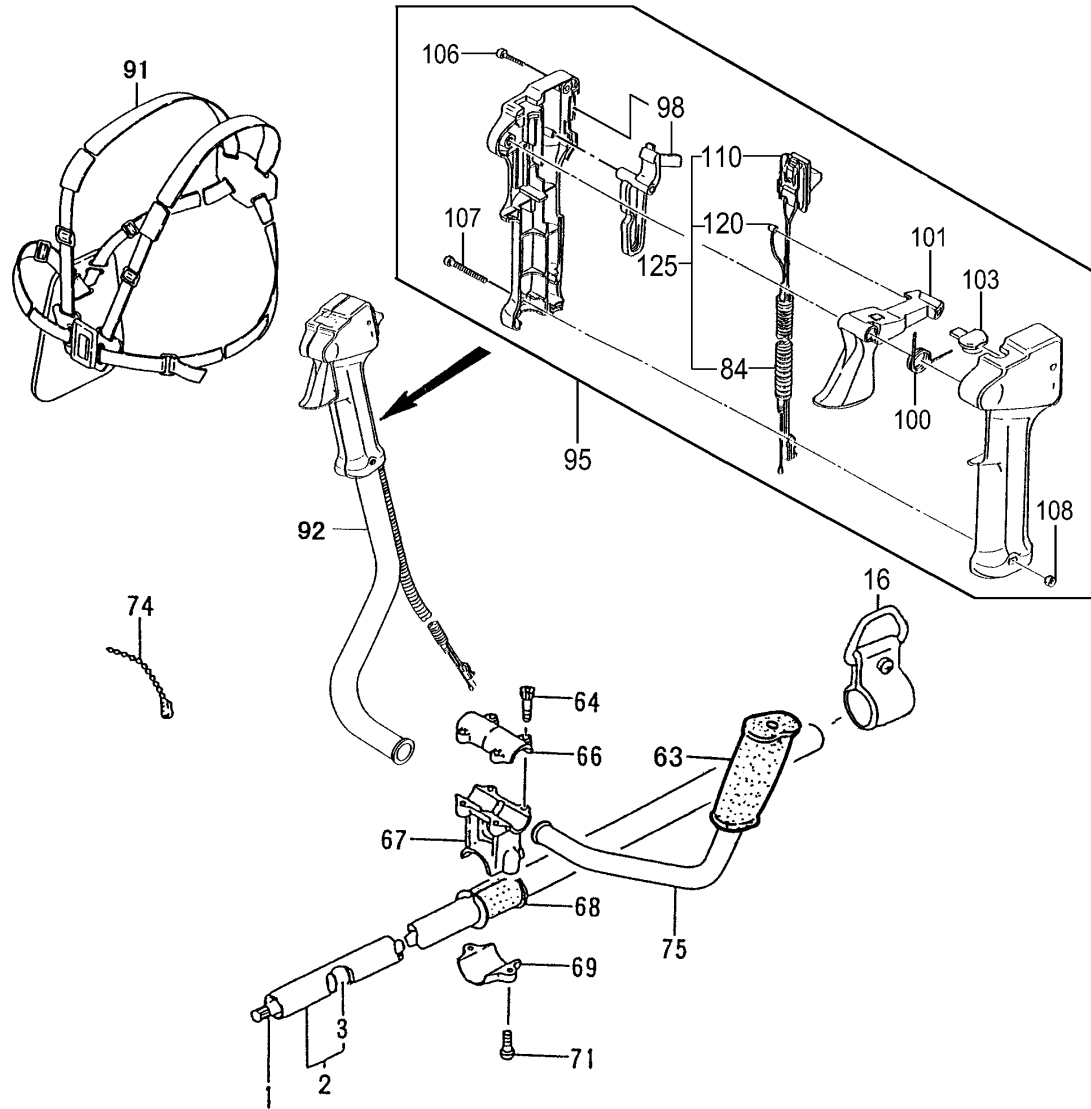

B13-07

TBC-2211/2211D CLUTCH CASE

| REF. NUMBER | PARTS NUMBER  | Q'TY | SERIAL NUMBER |
|-------------|---------------|------|---------------|
| 001         | 289-07000-80  | 1    |               |
| 003         | 993-50012-002 | 1    |               |
| 004         | 331-07000-81  | 1    |               |
| 005         | 599-00980-21  | 1    |               |
| 006         | 990-51050-163 | 1    |               |
| 008         | 994-61050-254 | 1    |               |
| 011         | 990-73050-184 | 4    |               |
| 015         | 360-00990-20  | 1    |               |
| 026         | 992-01050-061 | 1    |               |
| 027         | 324-37350-20  | 1    |               |
| 028         | 361-00990-20  | 1    |               |