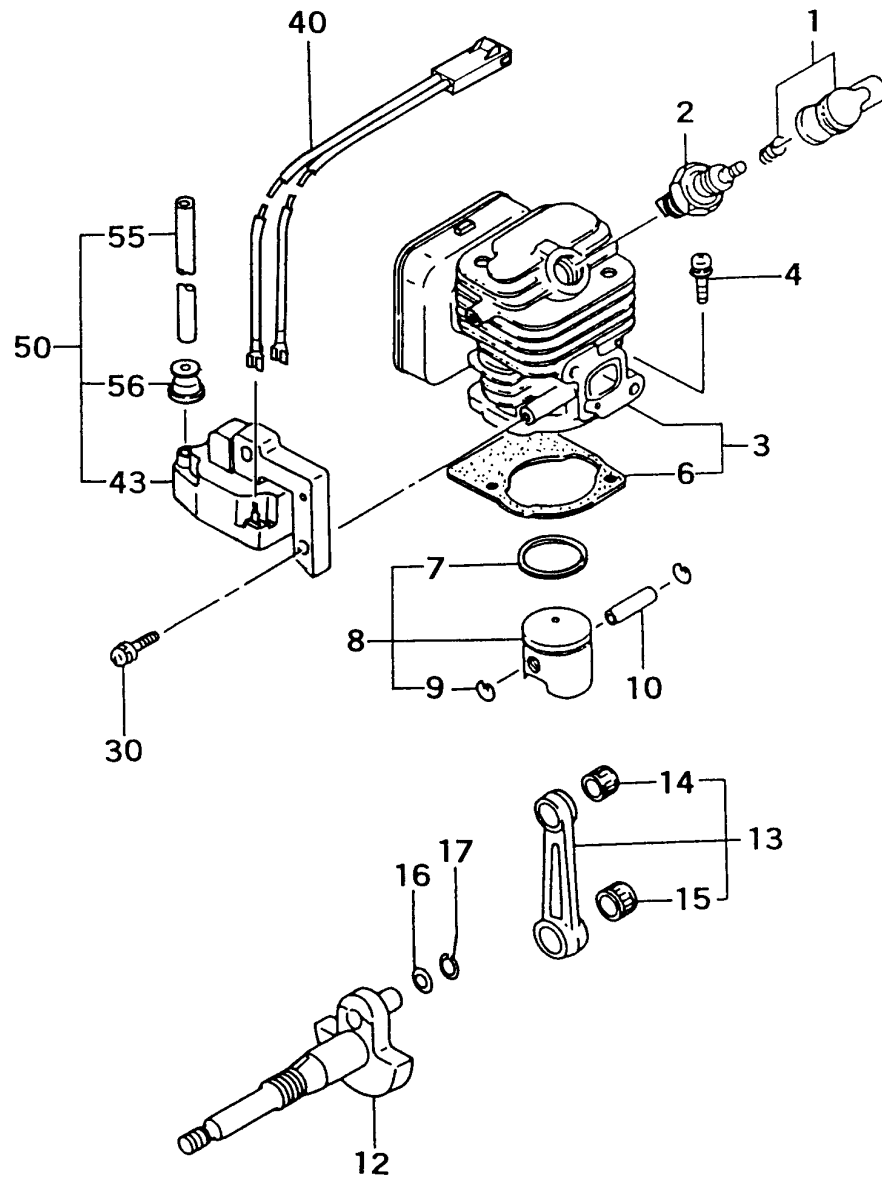

B13

***Tanaka***

TBC - 2211 / 2211D

Ser. -W19114Ø

**B13-01 TBC-2211/2211D CYLINDER/PISTON/CRANK SHAFT**

| REF. NUMBER | PARTS NUMBER  | Q'TY | SERIAL NUMBER |
|-------------|---------------|------|---------------|
| 001         | 157-01570-90  | 1    |               |
| 002         | 018-00555-20  | 1    |               |
| 003         | 001-00070-90  | 1    |               |
| 004         | 994-16050-221 | 2    |               |
| 006         | 017-00025-20  | 1    |               |
| 007         | 041-00601-21  | 1    |               |
| 008         | 030-00070-90  | 1    |               |
| 009         | 039-00601-20  | 2    |               |
| 010         | 037-06500-20  | 1    |               |
| 012         | 046-00070-81  | 1    |               |
| 013         | 061-00070-90  | 1    | - U098400     |
| 013         | 061-00070-80  | 1    | U098401 -     |
| 014         | 999-62081-225 | 1    |               |
| 015         | 999-62101-401 | 1    | - U098400     |
| 015         | 999-62101-042 | 1    | U098401 -     |
| 016         | 801-10205-20  | 1    | - U098400     |
| 017         | 993-50010-002 | 1    | - U098400     |
| 030         | 994-16040-186 | 2    |               |
| 040         | 191-00070-90  | 1    |               |
| 043         | 167-20540-80  | 1    |               |
| 050         | 167-20540-90  | 1    |               |
| 055         | 178-20540-20  | 1    |               |
| 056         | 560-20517-20  | 1    |               |
| 060         | 018-04075-20  | 1    | - W101180     |
| 060         | 018-00555-20  | 1    | W101181 -     |