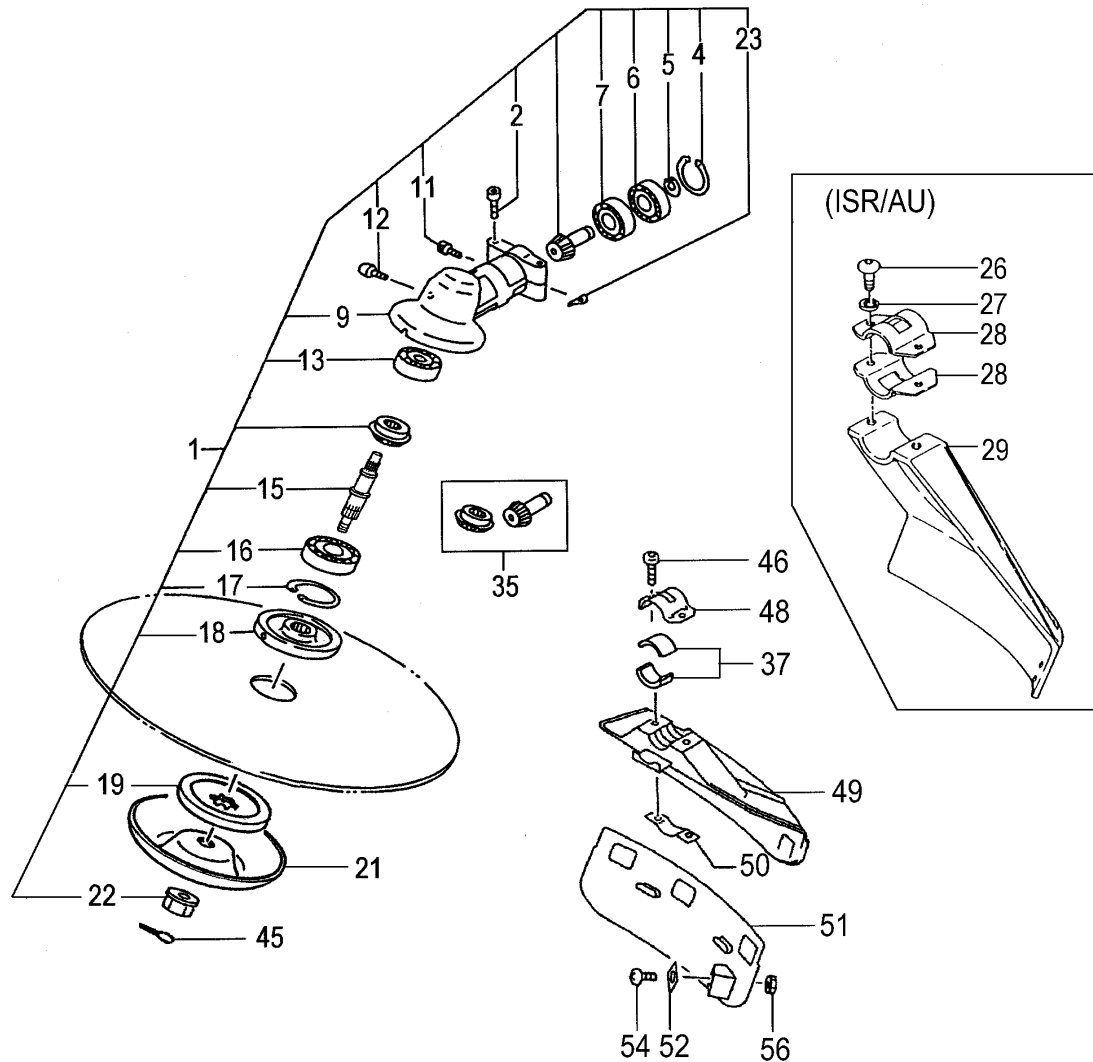

REF. NUMBER	PARTS NUMBER	Q'TY	SERIAL NUMBER
001	300-38150-90	1	- W191740
001	300-37821-90	1	W191741 -
002	994-61050-254	2	
004	993-51022-002	1	
005	993-50010-002	1	
006	999-61690-002	1	
007	999-61690-000	1	
009	300-38150-20	1	
011	994-61050-124	1	
012	316-38150-20	1	
013	999-61609-000	1	
015	304-38150-20	1	- W191740
015	304-3338R-20	1	W191741 -
016	999-61620-103	1	
017	993-51032-002	1	
018	310-38150-20	1	
019	311-38150-20	1	
021	308-38150-20	1	
022	313-38150-20	1	
023	324-38150-20	1	
026	990-23060-161	2	
027	992-10060-012	2	
028	442-37417-20	2	
029	441-33905-80	1	
035	301-38150-00	1	
037	444-37609-20	2	
045	327-37180-90	1	- W191740
046	994-81060-254	2	
048	442-33699-20	1	
049	441-37380-20	1	
050	445-37380-20	1	
051	447-37380-20	1	
052	797-37380-21	1	
054	994-14050-121	1	
056	991-01050-011	1