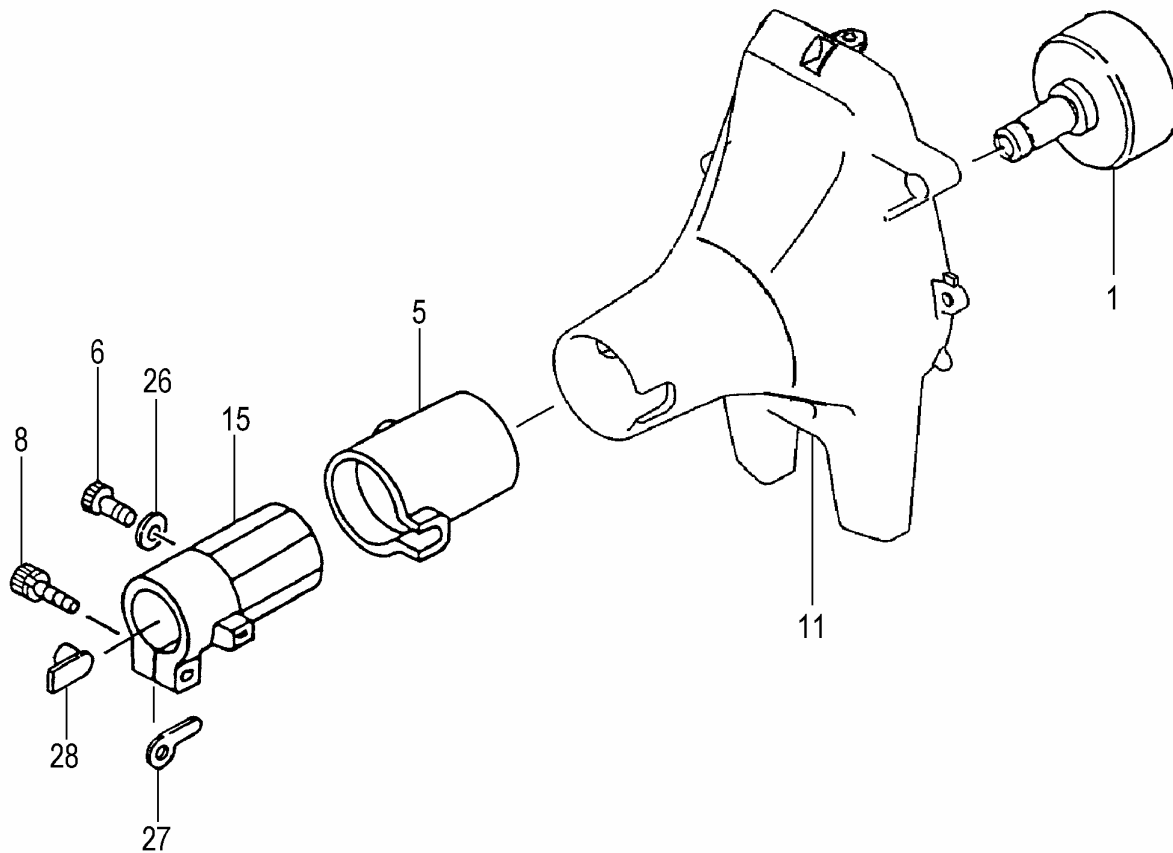

B43-12 TBC-230/S/D/DS FAN CASE

REF. NUMBER	PARTS NUMBER	Q'TY	SERIAL NUMBER
001	289-07060-80	1	
005	599-00980-21	1	
006	990-51050-163	1	
008	994-61050-254	1	
011	112-07124-80	1	
015	360-00996-20	1	
026	992-01050-061	1	
027	324-37350-20	1	
028	361-00990-20	1