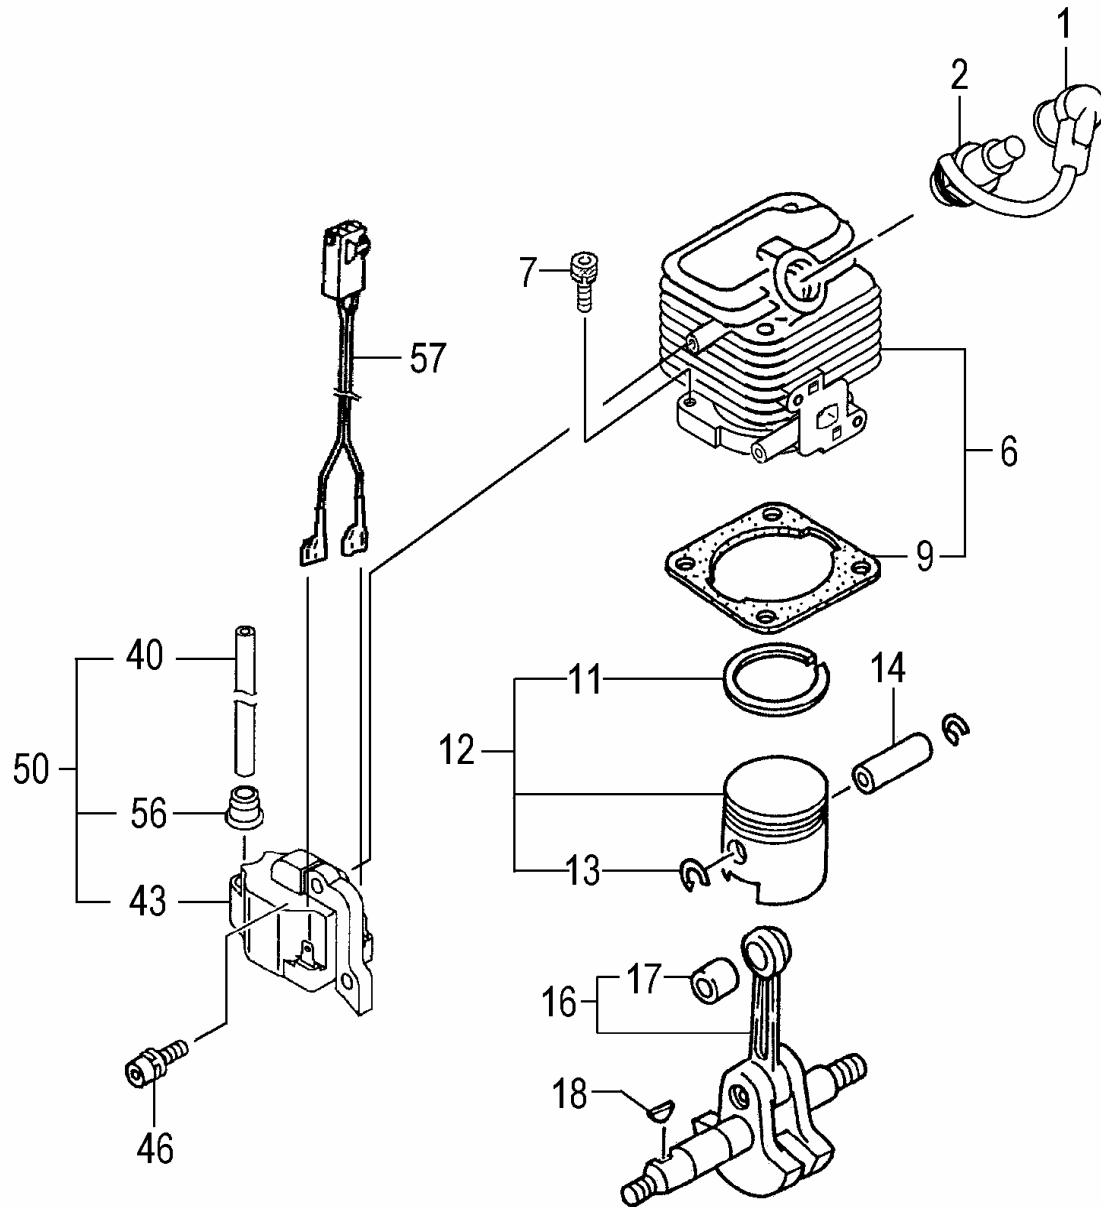

# B43-01 TBC-230/S/D/DS CYLINDER/PISTON/CRANK SHAFT

REF. NUMBER	PARTS NUMBER	Q'TY	SERIAL NUMBER
001	157-01570-90	1	
002	018-00555-20	1	
006	001-07130-90	1	
007	994-61050-184	2	
009	017-0631A-20	1	
011	041-00601-21	1	
012	030-00070-90	1	
013	039-00601-20	2	
014	037-06500-20	1	
016	046-07130-80	1	
017	999-62081-225	1	
018	068-10100-20	1	
040	178-20546-20	1	
043	167-20546-80	1	
046	994-63040-154	2	
050	167-20546-91	1	
056	560-20517-20	1	
057	191-07025-90	1	

**B43-05****TBC-230/S/D/DS ENGINE-2**

REF. NUMBER	PARTS NUMBER	Q'TY	SERIAL NUMBER
001	738-06541-22	1	
002	380-06410-20	1	
003	992-01040-061	1	
004	990-73045-124	1	
005	990-51050-503	2	
006	992-01050-061	2	
007	704-07001-90	1	
008	992-10040-062	1	
016	737-07000-20	1	
017	133-06540-20	1	
030	257-07124-20	1	
031	359-02103-20	2	
032	290-06410-80	2	
033	342-06410-20	1	
034	348-06540-20	2	
035	357-00601-20	2	
036	994-64050-184	2	
038	992-05080-030	2	
039	990-72045-204	1	
045	994-64050-304	1	
063	198-11600-80	1	
070	202-10200-20	1	
071	011-06410-20	1	

# B43-06 TBC-230/D RECOIL STARTER

REF. NUMBER	PARTS NUMBER	Q'TY	SERIAL NUMBER
000	762-03045-90	1	
001	772-03045-80	1	
002	774-03045-20	1	
003	779-03045-20	1	
004	777-03045-20	1	
005	839-03045-20	1	
006	771-03045-20	1	
007	783-03045-20	1	
008	785-03045-20	1	
024	994-63040-154	4	

# B43-10 TBC-230 CARBURETOR

REF. NUMBER	PARTS NUMBER	Q'TY	SERIAL NUMBER
002	575-25153-80	1	
003	442-25151-80	1	
004	476-25151-20	1	
005	447-25108-20	1	
006	474-25241-80	1	
007	475-25153-20	1	
008	576-25100-20	1	
009	577-25100-20	1	
010	599-2000W-40	1	
011	550-25100-20	1	
012	489-25100-20	1	
013	539-25120-20	1	
014	488-25145-80	1	
015	548-25140-20	2	
020	548-25151-20	4	
201	578-25007-20	1	