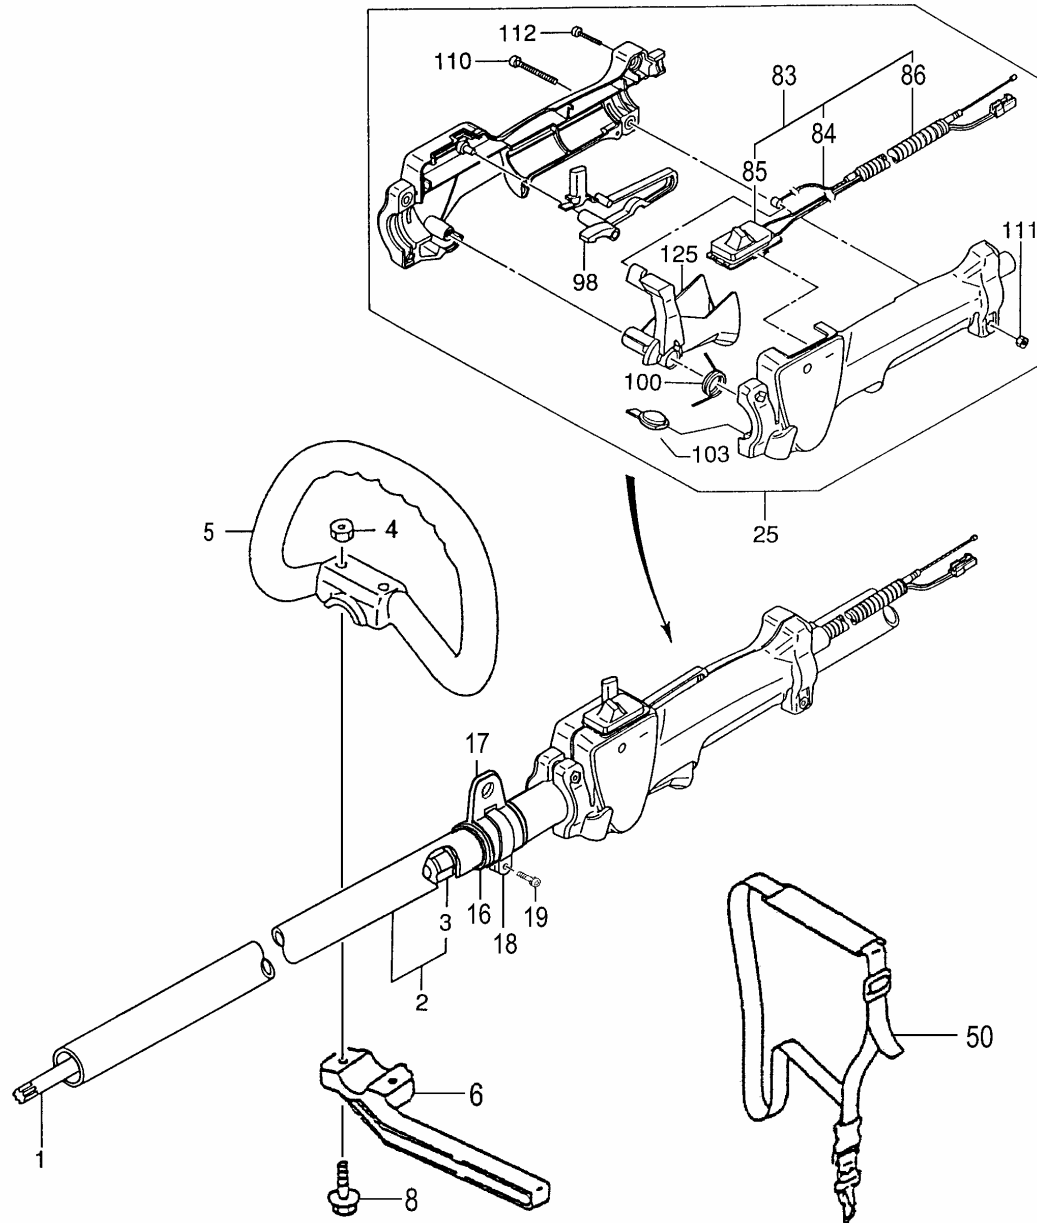

B43-13 TBC-230/S OPERATION PIPE

REF. NUMBER	PARTS NUMBER	Q'TY	SERIAL NUMBER
001	343-38360-20	1	
002	341-38360-80	1	- Y258600
002	341-38360-81	1	Y258601 -
003	347-38360-90	5	
005	500-37300-20	1	
006	520-37277-20	1	
008	994-23060-432	2	
016	334-38360-20	1	
017	335-38360-80	1	
018	337-38360-80	1	
019	994-16050-252	1	
025	870-38449-90	1	
050	746-3738F-90	1	
083	885-38449-80	1	
084	887-38449-80	1	
085	156-37821-80	1	
086	164-07014-50	1	
098	253-38400-20	1	
100	832-38400-20	1	
103	322-38400-20	1	
110	994-31050-203	2	
111	991-01050-043	2	
112	993-46040-202	4	
125	880-38400-20	1