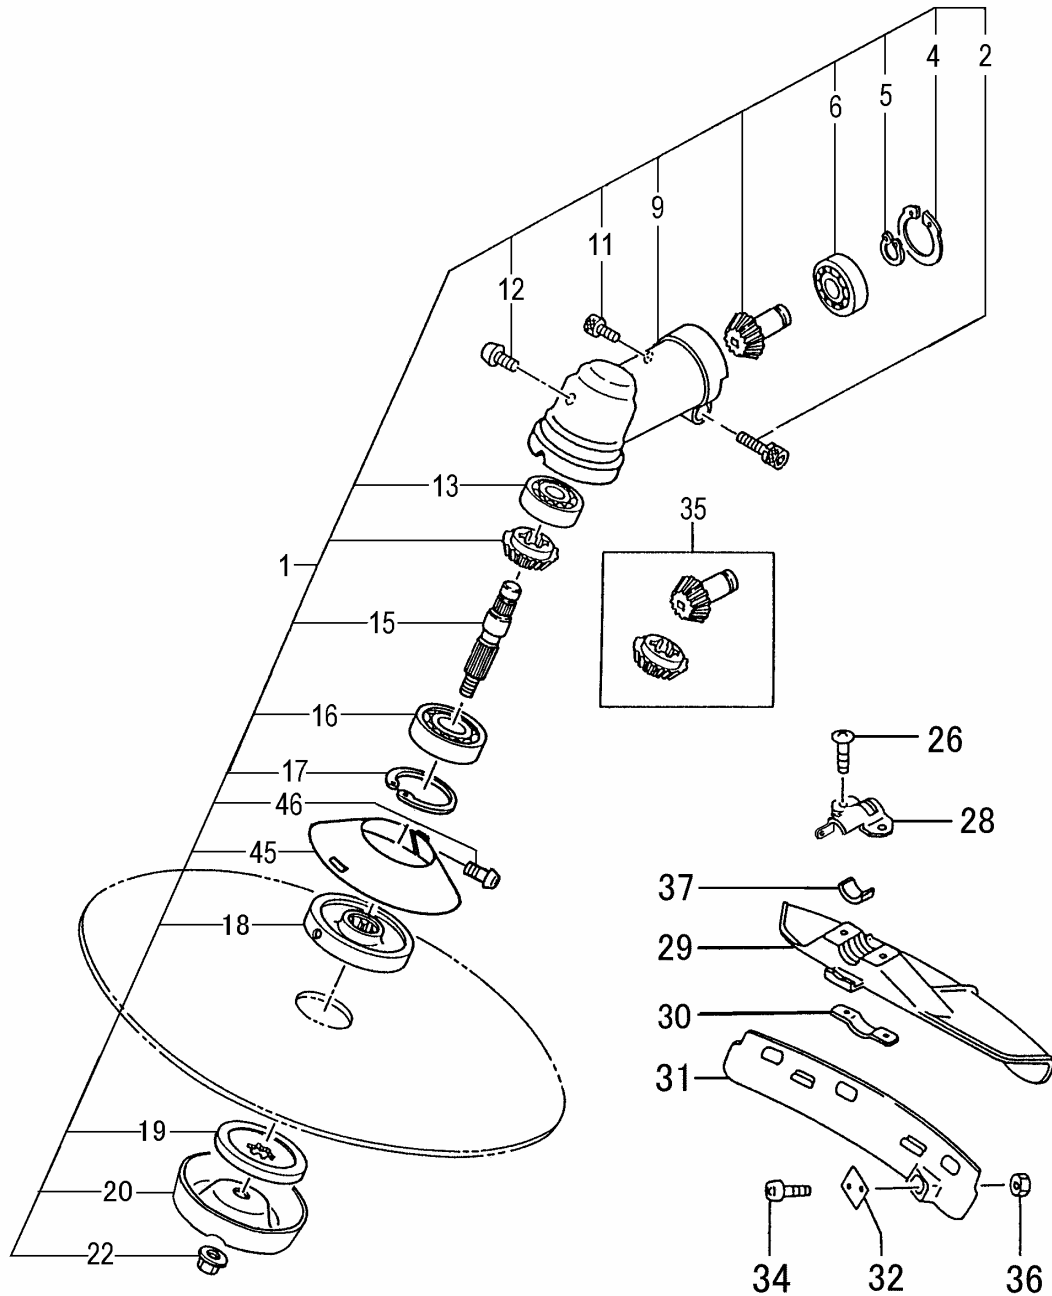

B43-15 TBC-230/S/D/DS GEAR CASE

REF. NUMBER	PARTS NUMBER	Q'TY	SERIAL NUMBER
001	300-38360-91	1	
002	994-61050-254	1	
004	993-51024-002	1	
005	993-50009-002	1	
006	999-61609-002	1	
009	300-38360-21	1	
011	994-16050-121	1	
012	316-38150-20	1	
013	999-61626-000	1	
015	304-38360-20	1	
016	999-61600-003	1	
017	993-51026-002	1	
018	310-38360-20	1	
019	311-38360-20	1	
020	308-38360-20	1	
022	313-38360-20	1	
026	994-81060-254	2	
028	442-38455-20	1	
029	441-37380-20	1	
030	445-37380-20	1	
031	447-37380-20	1	
032	797-37380-21	1	
034	994-14050-121	1	
035	301-38360-00	1	
036	991-01050-011	1	
037	444-37609-20	1	
045	303-38360-20	1	
046	994-16050-121	1