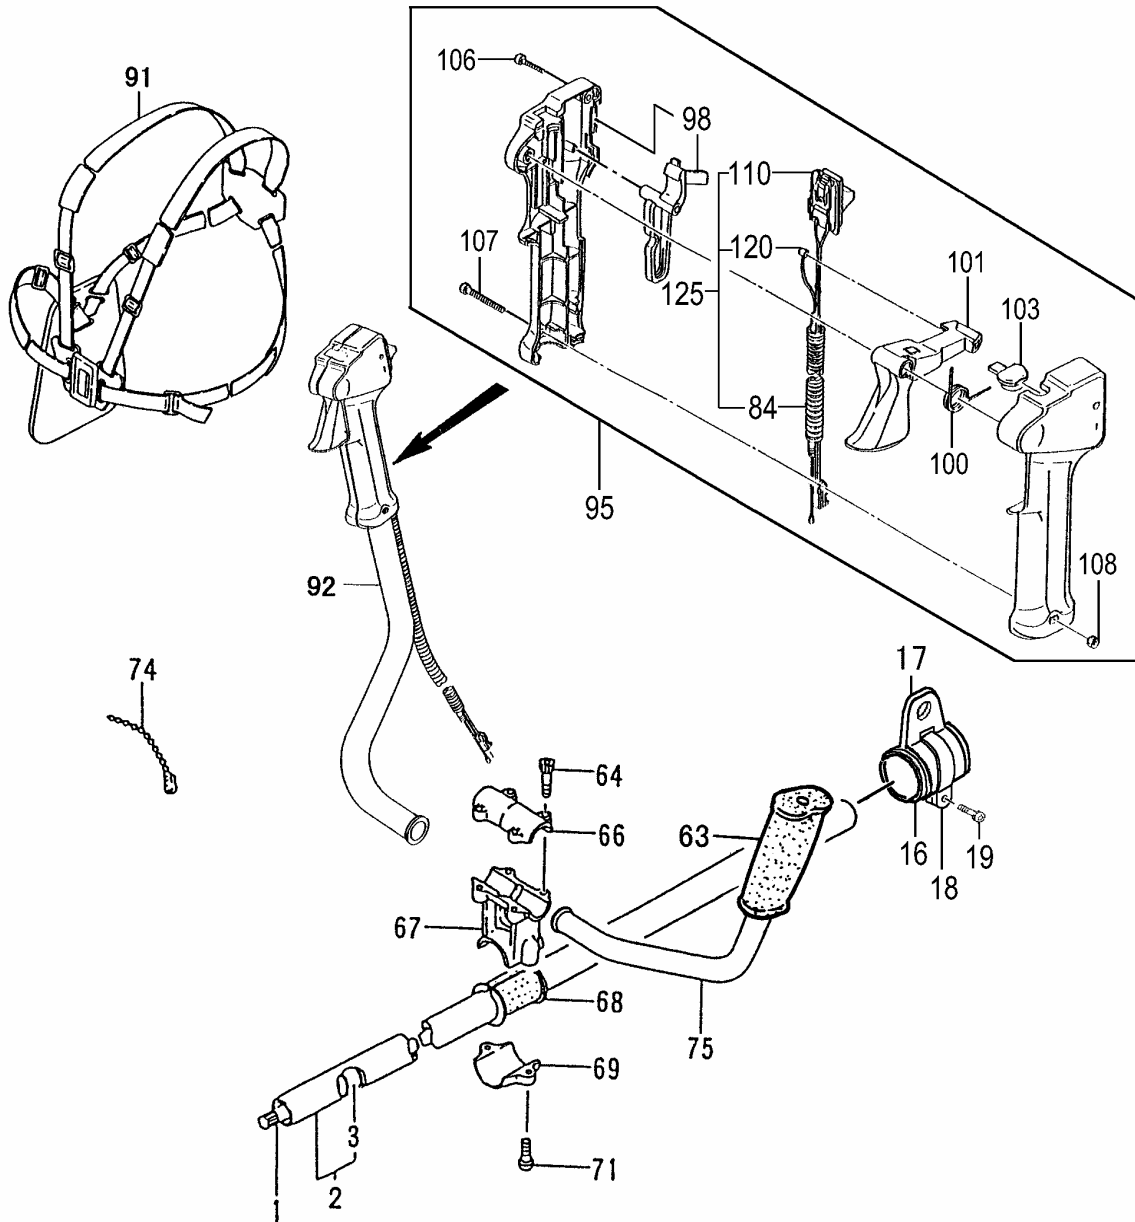

B43-14 TBC-230D/DS OPERATION PIPE

REF. NUMBER	PARTS NUMBER	Q'TY	SERIAL NUMBER
001	343-38360-20	1	
002	341-38400-80	1	
003	347-37601-90	5	
016	334-38360-20	1	
017	335-38360-80	1	
018	337-38360-80	1	
019	994-16050-252	1	
063	165-37590-20	1	
064	994-61050-254	4	
066	506-37623-20	1	
067	507-37623-20	1	
068	510-37304-20	1	
069	508-37623-20	1	
071	994-81060-254	2	
074	460-33111-20	3	
075	502-37415-21	1	
084	164-07082-50	1	
091	746-37455-91	1	
092	501-37822-20	1	
095	870-38445-90	1	
098	253-38400-20	1	
100	832-38400-20	1	
101	880-38401-20	1	
103	322-38400-20	1	
106	993-46040-202	2	
107	994-31050-303	1	
108	991-01050-043	1	
110	156-37822-80	1	
120	887-38445-80	1	
125	885-38445-80	1