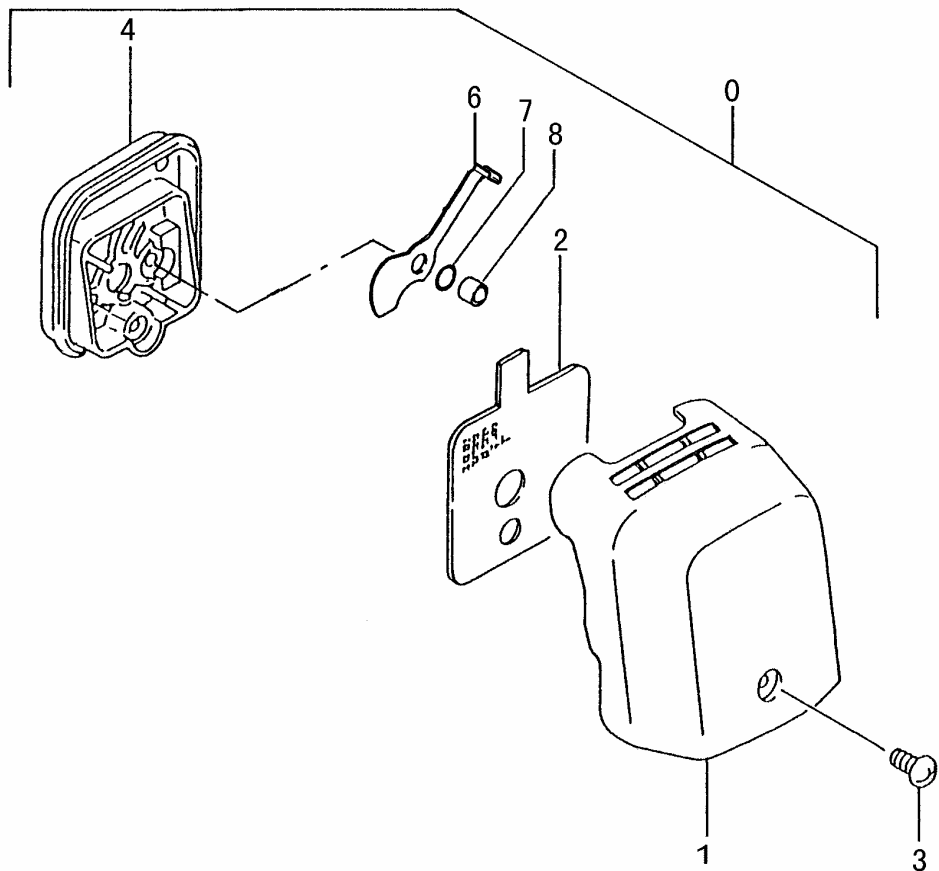

B43-08 TBC-230 AIR CLEANER

REF. NUMBER	PARTS NUMBER	Q'TY	SERIAL NUMBER
000	410-07142-90	1	
001	452-00070-21	1	
002	421-00070-20	1	
003	380-0637C-20	1	
004	423-00070-81	1	
006	528-07143-20	1	
007	992-04080-031	1	
008	657-3252A-20	1