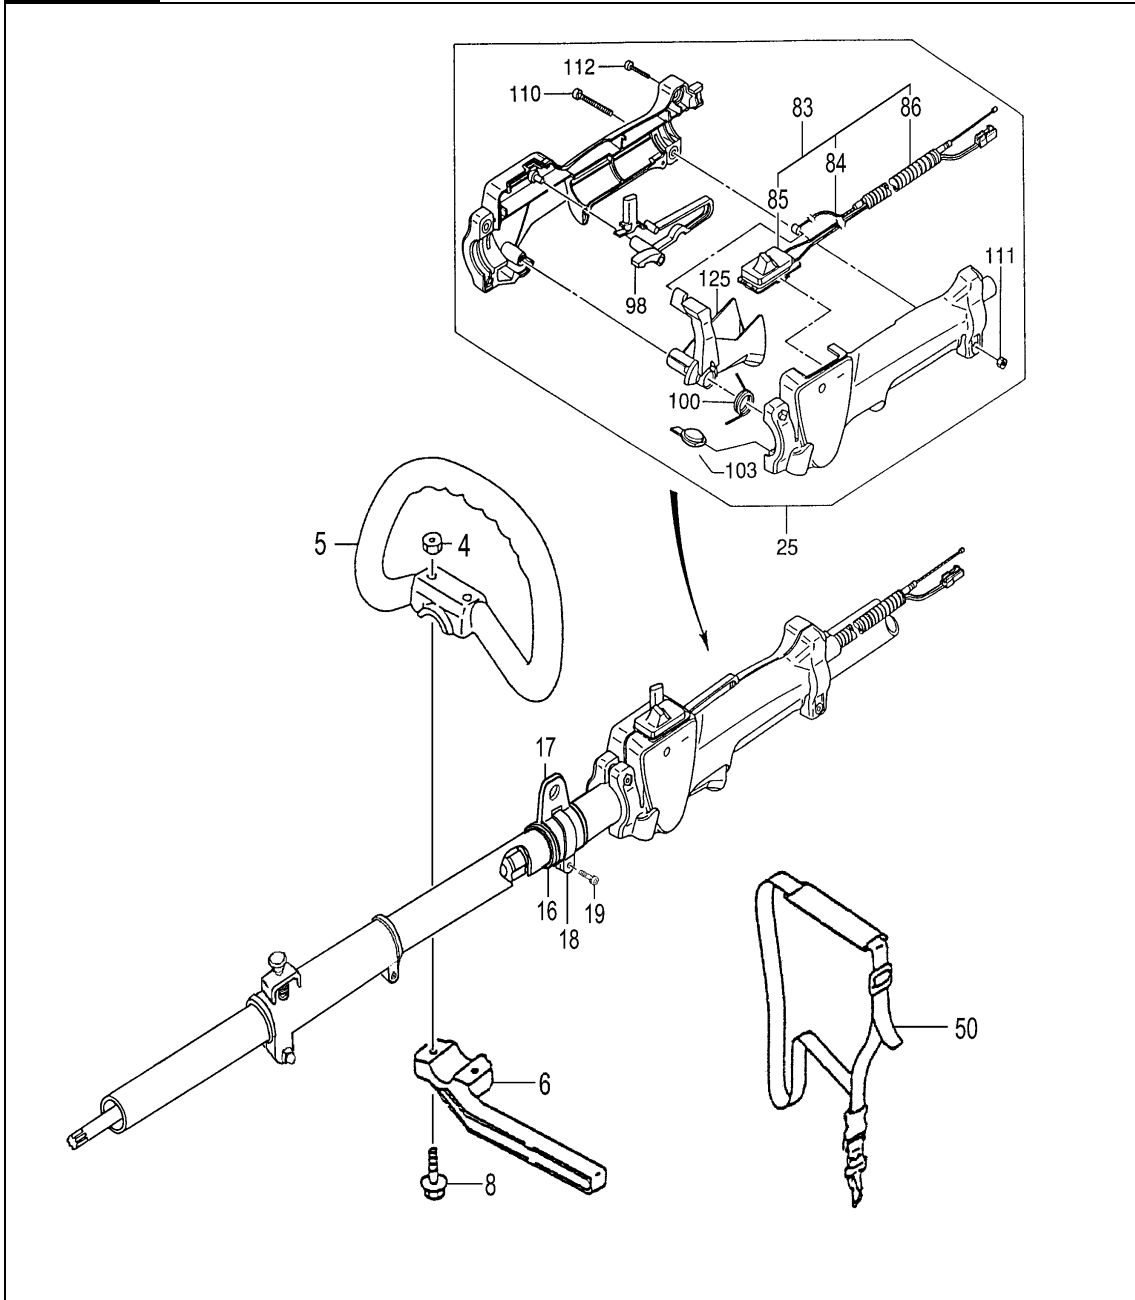

B47

Tanaka

TBC-230SF

B47-01 TBC-230SF CYLINDER/PISTON/CRANK SHAFT

REF. NUMBER	PARTS NUMBER	Q'TY	SERIAL NUMBER
001	157-01570-90	1	
002	018-00555-20	1	
006	001-07130-91	1	
007	994-61050-184	2	
009	017-0631A-20	1	
011	041-00601-21	1	
012	030-00070-90	1	
013	039-00601-20	2	
014	037-06500-20	1	
016	046-07130-80	1	
017	999-62081-225	1	
018	068-10100-20	1	
040	178-20546-20	1	
043	167-20546-80	1	
046	994-63040-154	2	
050	167-20546-91	1	
056	560-20517-20	1	
057	191-07025-90	1	

B47-04 TBC-230SF ENGINE-2

REF. NUMBER	PARTS NUMBER	Q'TY	SERIAL NUMBER
001	738-06541-22	1	
002	380-06410-20	1	
003	992-01040-061	1	
004	990-73045-124	1	
005	990-51050-503	2	
006	992-01050-061	2	
007	704-07001-90	1	
008	992-10040-062	1	
016	737-07000-20	1	
017	133-06540-20	1	
030	257-07124-20	1	
031	359-02103-20	2	
032	290-06410-80	2	
033	342-06410-20	1	
034	348-06540-20	2	
035	357-00601-20	2	
036	994-64050-184	2	
038	992-05080-030	2	
039	990-72045-204	1	
045	994-64050-304	1	
063	198-11600-80	1	
070	202-10200-20	1	
071	011-06410-20	1	

B47-07 TBC-230SF CARBURETOR

REF. NUMBER	PARTS NUMBER	Q'TY	SERIAL NUMBER
002	575-25153-80	1	
003	442-25151-80	1	
004	476-25151-20	1	
005	447-25108-20	1	
006	474-25241-80	1	
007	475-25153-20	1	
008	576-25100-20	1	
009	577-25100-20	1	
010	599-2000W-40	1	
011	550-25100-20	1	
012	489-25100-20	1	
013	539-25120-20	1	
014	488-25145-80	1	
015	548-25140-20	2	
020	548-25151-20	4	
201	578-25007-20	1	

B47-10 TBC-230SF THROTTLE LEVER

REF. NUMBER	PARTS NUMBER	Q'TY	SERIAL NUMBER
004	991-01060-041	2	
005	500-37300-20	1	
006	520-37277-20	1	
008	994-23060-432	2	
016	334-38360-20	1	
017	335-38360-80	1	
018	337-38360-80	1	
019	994-16050-252	1	
025	870-38449-90	1	
050	746-3738F-90	1	
083	885-38449-80	1	
084	887-38449-80	1	
085	156-37821-80	1	
086	164-07014-50	1	
098	253-38400-20	1	
100	832-38400-20	1	
103	322-38400-20	1	
110	994-31050-203	2	
111	991-01050-043	2	
112	993-46040-202	4	
125	880-38400-20	1	