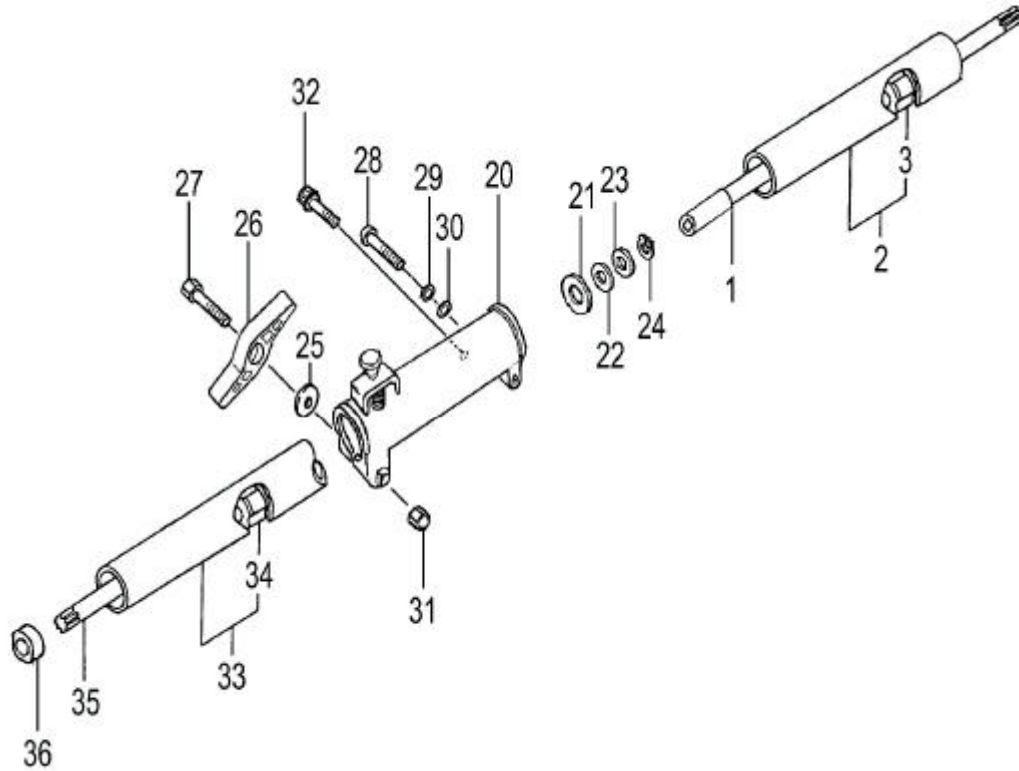

B47-09 TBC-230SF OPERATION PIPE

REF. NUMBER	PARTS NUMBER	Q'TY	SERIAL NUMBER
001	035-38466-80	1	
002	341-38466-80	1	
003	347-38360-90	3	
020	280-38466-90	1	
021	320-33318-20	1	
022	360-33315-20	1	
023	358-10112-20	1	
024	993-50010-002	1	
025	871-32600-20	1	
026	512-3338P-20	1	
027	990-21060-504	1	
028	990-53060-353	1	
029	992-10060-062	1	
030	992-00060-061	1	
031	991-42060-012	1	
032	994-61050-124	1	
033	341-38466-80	1	
034	347-38360-90	3	
035	036-38190-20	1	
036	347-38466-20	1