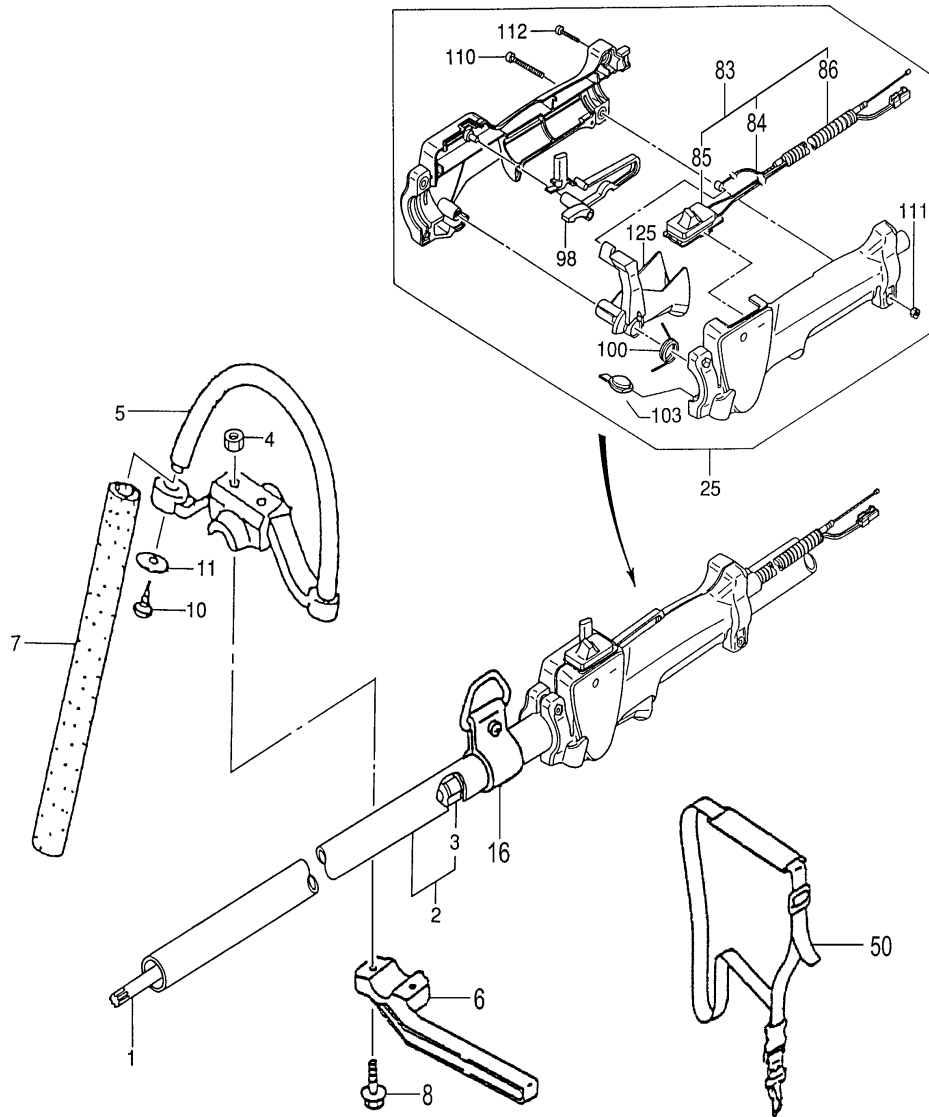

B33-13 TBC2501/S OPERATION PIPE

REF. NUMBER	PARTS NUMBER	Q'TY	SERIAL NUMBER
001	343-37618-20	1	
002	341-37623-81	1	
003	347-37601-90	5	
004	991-01060-041	2	
005	500-37286-20	1	
006	520-37277-20	1	
007	503-3738E-20	1	
008	994-23060-432	2	
010	993-11052-012	1	
011	368-32350-20	1	
016	335-37526-90	1	
025	870-38402-90	1	
050	746-3738F-90	1	
083	885-38400-80	1	
084	887-38400-80	1	
085	156-38400-80	1	
086	164-07017-50	1	
098	253-38400-20	1	
100	832-38400-20	1	
103	322-38400-20	1	
110	994-31050-203	2	
111	991-01050-043	2	
112	993-46040-202	4	
125	880-38400-20	1