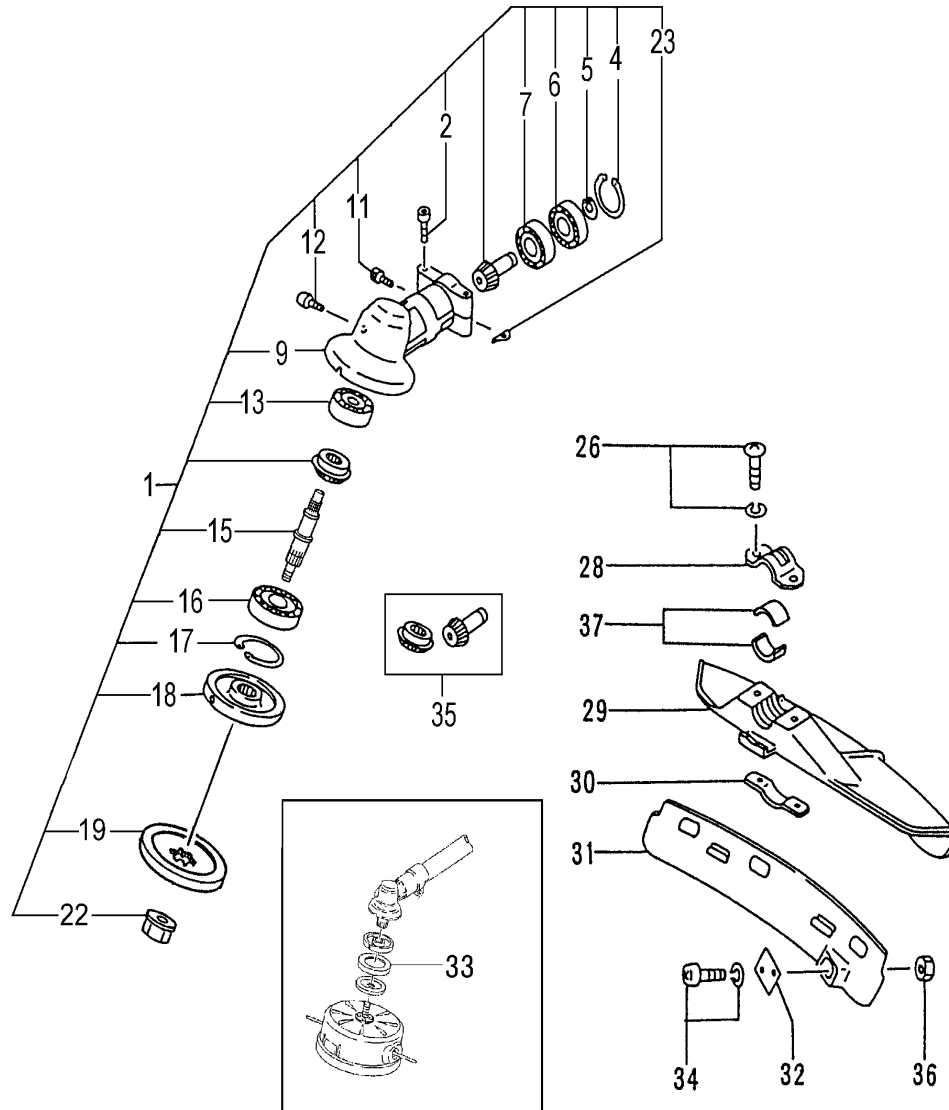

B33-16 TBC2501/S GEAR CASE

REF. NUMBER	PARTS NUMBER	Q'TY	SERIAL NUMBER
001	300-37821-90	1	
002	994-61050-254	2	
004	993-51022-002	1	
005	993-57010-002	1	
006	999-61690-002	1	
007	999-61690-000	1	
009	300-38150-20	1	
011	994-61050-124	1	
012	316-38150-20	1	
013	999-61609-000	1	
015	304-3338R-20	1	
016	999-61620-103	1	
017	993-51032-002	1	
018	310-38150-20	1	
019	311-38150-20	1	
022	313-38150-20	1	
023	324-38150-20	1	
026	994-81060-254	2	
028	442-33699-20	1	
029	441-37380-20	1	
030	445-37380-20	1	
031	447-37380-20	1	
032	797-37380-21	1	
033	307-37307-20	1	Y085470 -
034	994-14050-121	1	
035	301-38150-00	1	
036	991-01050-011	1	
037	444-37609-20	2