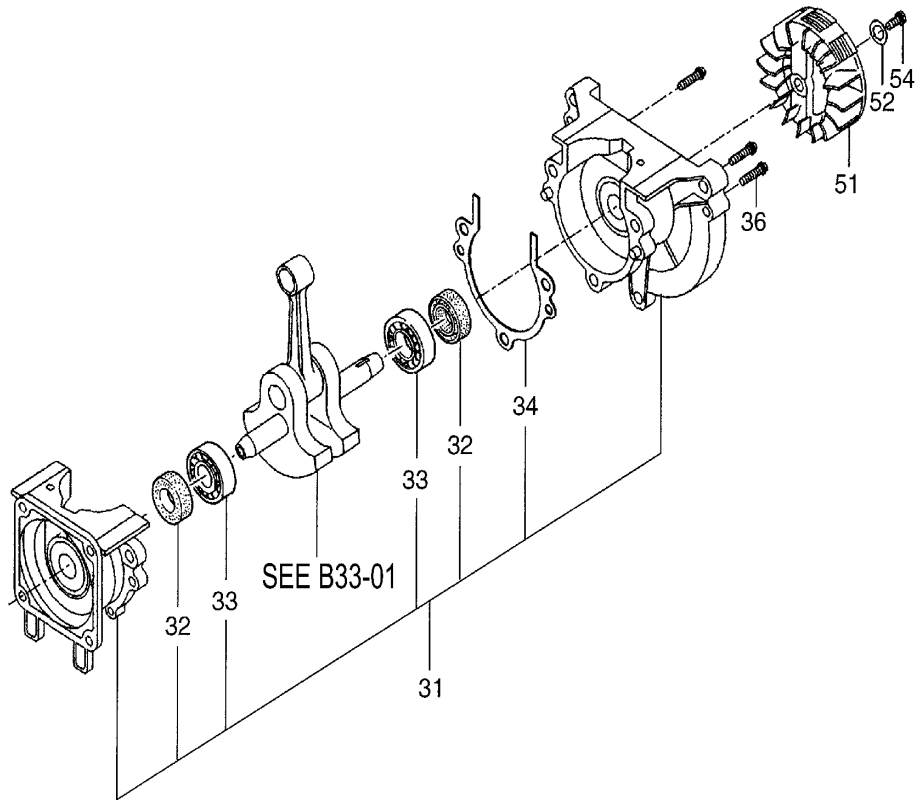

B33-03 TBC2501/D/S/DS CRANK CASE

REF. NUMBER	PARTS NUMBER	Q'TY	SERIAL NUMBER
031	072-07060-90	1	
032	999-66122-272	2	
033	999-61600-100	2	
034	090-07060-20	1	
036	994-14050-251	3	
051	155-07060-80	1	
052	182-07060-20	1	
054	994-21060-161	1