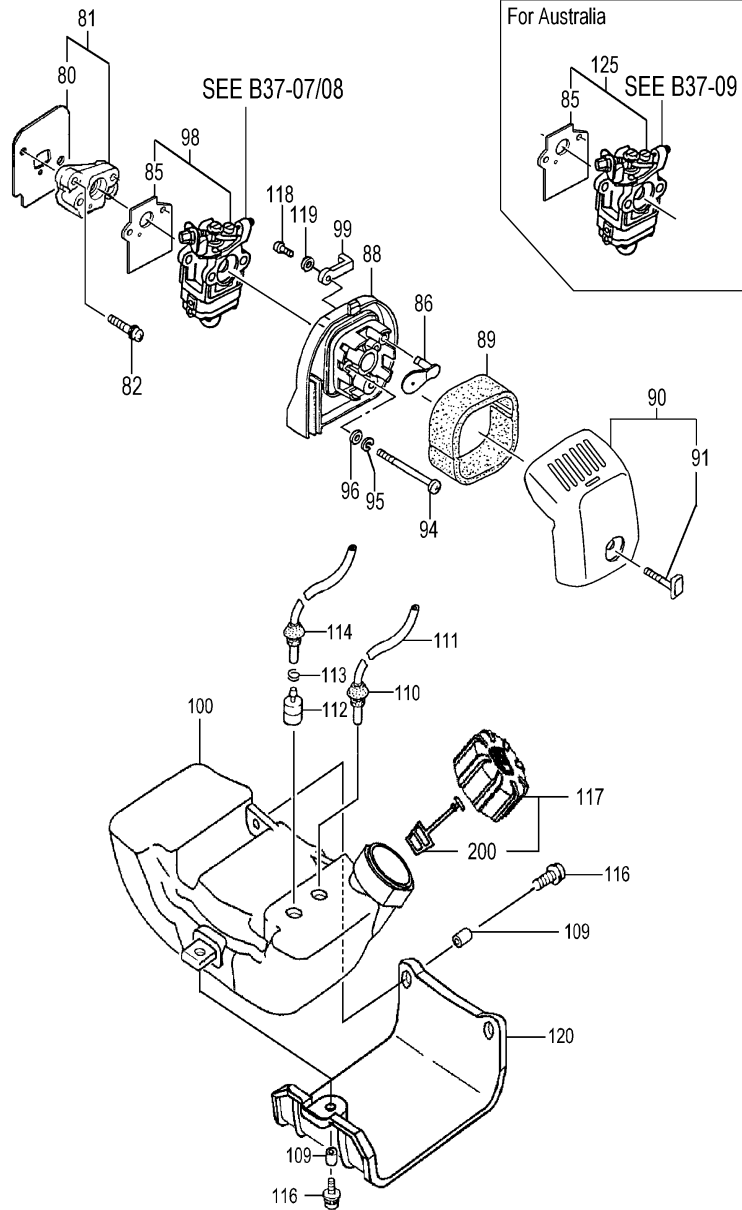

B37-03 TBC-340/D/DS ENGINE-1

REF. NUMBER	PARTS NUMBER	Q'TY	SERIAL NUMBER
080	403-0143C-21	1	
081	404-0143C-90	1	
082	994-16050-221	2	
085	402-0656A-20	1	
086	528-07020-22	1	
088	423-0652N-80	1	
089	446-0652N-20	1	
090	452-07035-90	1	
091	450-07024-80	1	
094	994-14050-571	2	
096	992-00050-011	2	
098	455-07030-90	1	- B031000
098	455-07037-90	1	B031001 -
099	523-0652N-20	1	
100	591-07034-80	1	
109	659-00801-20	3	- W200670
109	659-04300-20	3	W200671 -
110	222-06300-20	1	
111	700-03005-08	1	
112	675-04042-80	1	
113	680-00731-20	1	
114	223-0162V-90	1	
116	994-15050-162	3	- W200670
116	994-63050-205	3	W200671 -
117	595-01690-90	1	
118	990-75040-154	1	
119	992-01040-011	1	
120	941-07035-20	1	W200671 -
125	455-07030-90	1	
200	626-32550-20	1