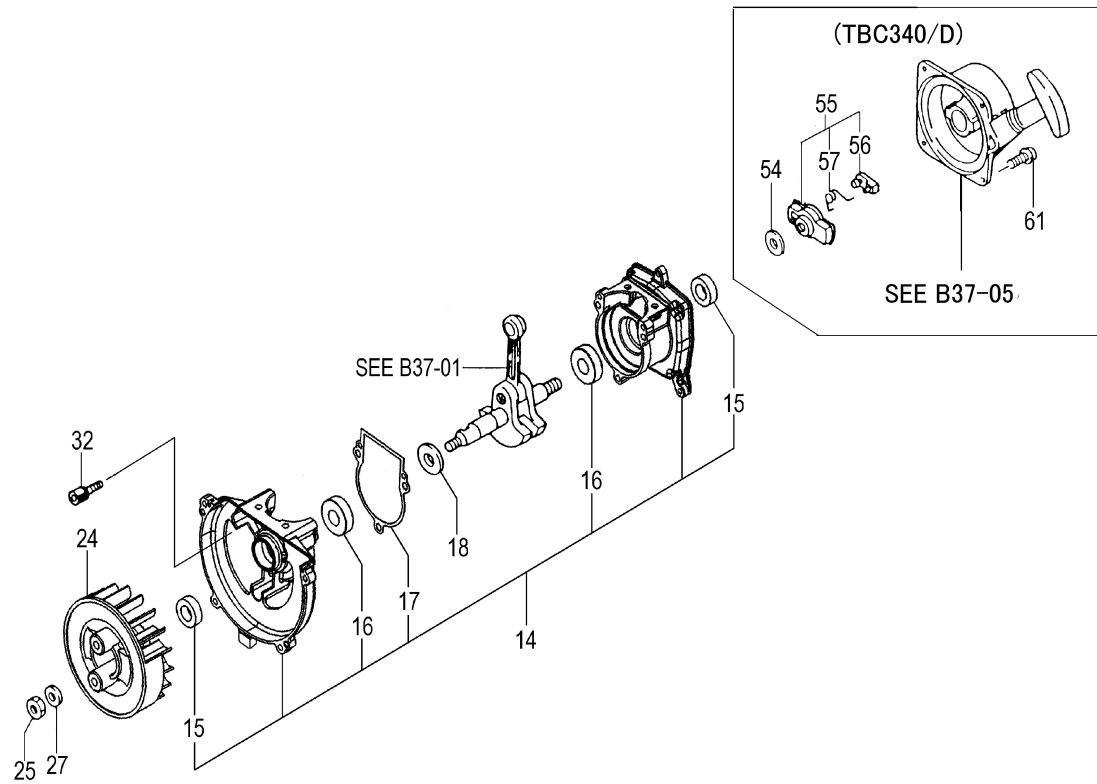

B37-02 TBC-340/D/DS CRANK CASE

REF. NUMBER	PARTS NUMBER	Q'TY	SERIAL NUMBER
014	072-07020-90	1	
015	999-66122-200	2	
016	999-61600-115	2	
017	090-07020-20	1	
018	330-00200-21	V	
018	330-00200-22	V	
018	330-00200-23	V	
018	330-00200-24	V	
024	155-20549-80	1	
025	991-01080-011	1	
027	992-00080-011	1	
032	994-61050-164	3	
054	359-10112-20	1	
055	798-0166R-90	1	
056	788-0138A-20	1	
057	790-0162V-20	1	
061	994-15040-182	4