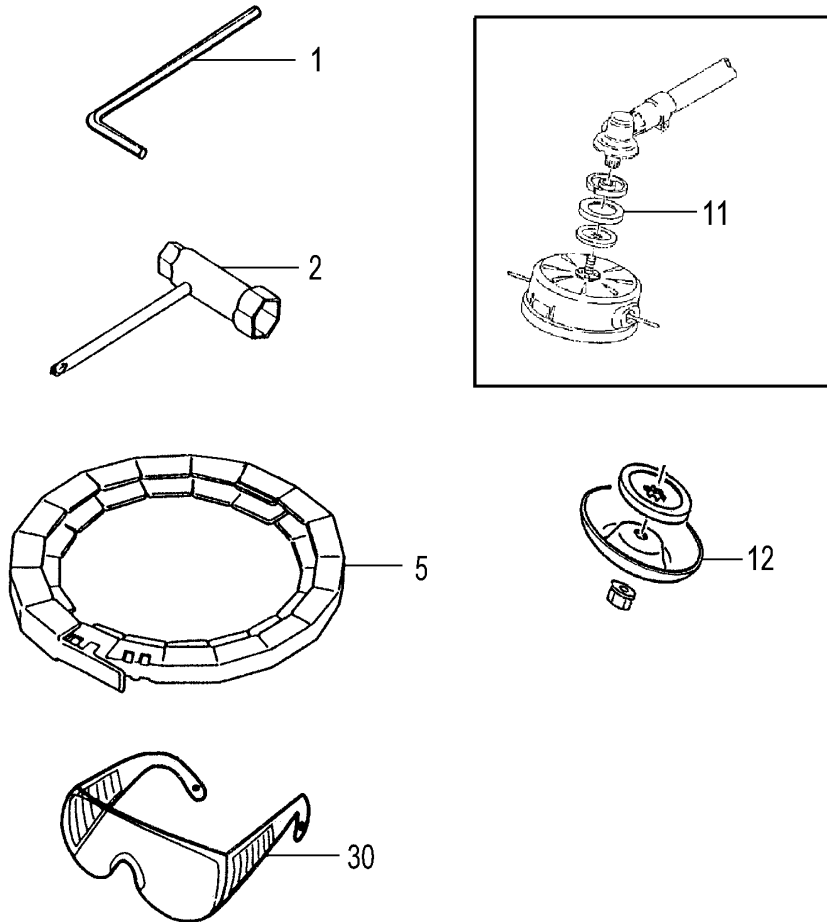

B37-13 TBC-340/D/DS TOOLS/OPTIONAL PARTS

REF. NUMBER	PARTS NUMBER	Q'TY	SERIAL NUMBER
001	813-20000-20	1	
002	826-20000-80	1	
005	615-37224-20	2	
011	307-37307-20	1	
012	308-38150-20	1	
030	541-37590-20	1