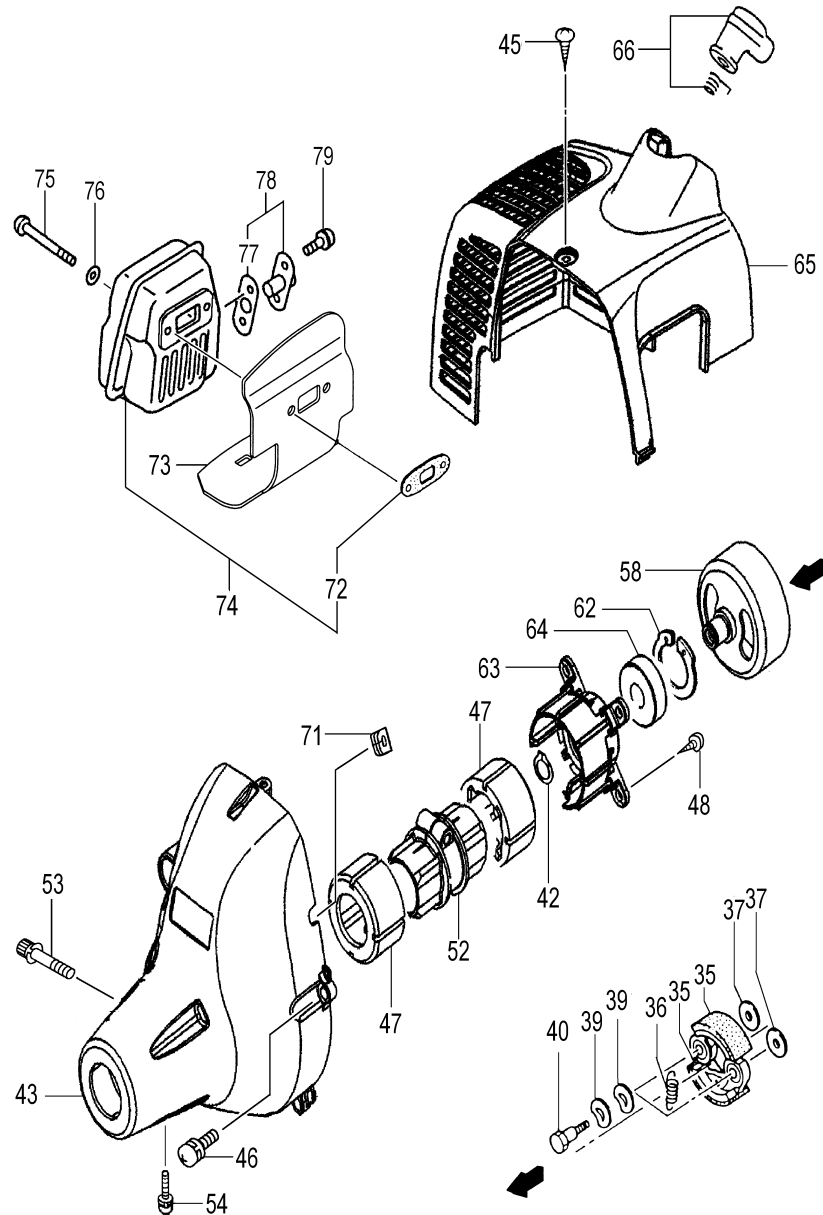

B37-04 TBC-340/D/DS ENGINE-2

REF. NUMBER	PARTS NUMBER	Q'TY	SERIAL NUMBER
035	290-0138A-80	2	
036	342-0138A-20	1	
037	359-10112-20	2	
039	992-04100-030	4	
040	357-0136U-20	2	
042	993-50012-002	1	
043	112-07021-81	1	
045	990-73045-124	1	
046	994-16050-162	4	
047	599-07020-20	2	
048	990-72050-144	4	
052	360-07030-20	1	
053	994-61050-254	1	
054	994-14040-121	1	
058	289-07031-80	1	
062	993-53032-002	1	
063	088-07020-20	1	
064	999-61620-101	1	
065	738-07021-20	1	
066	157-01570-90	1	
071	203-11660-20	1	
072	737-0165A-20	1	
073	133-07020-21	1	
074	704-07020-90	1	
075	990-53060-553	2	
076	992-01060-011	2	
077	751-07020-20	1	
078	721-07020-90	1	
079	994-14040-081	2