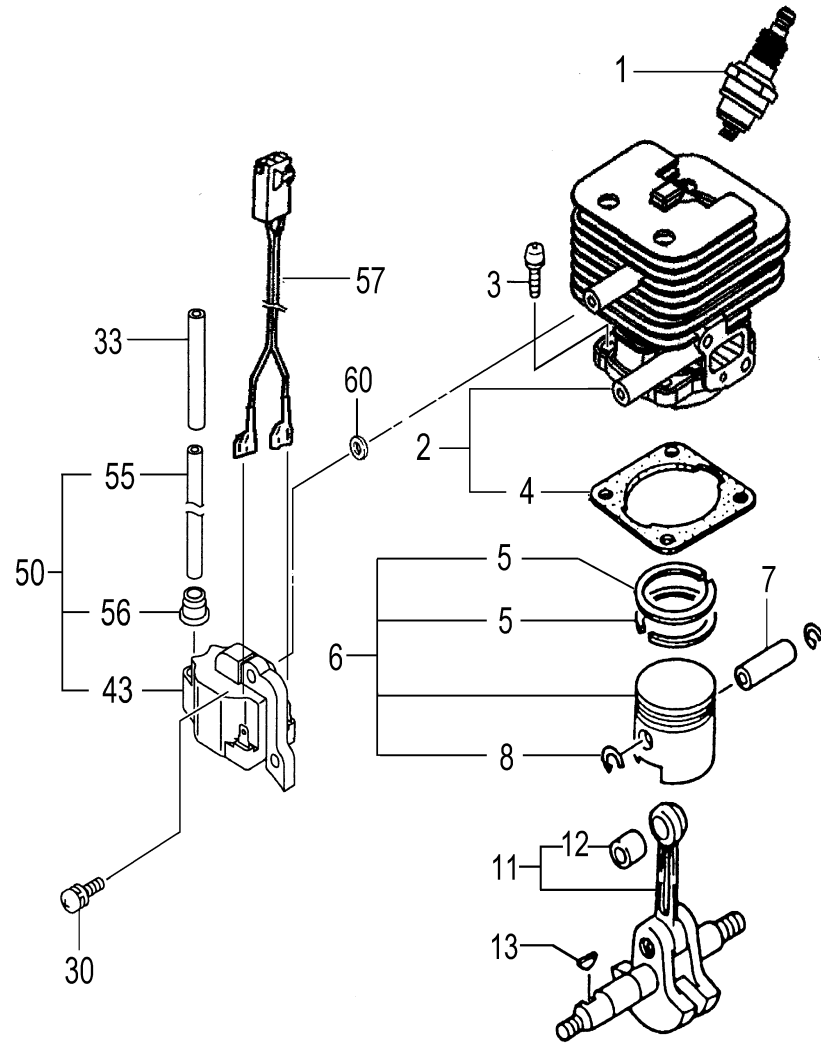

B37

Tanaka

TBC-340/D/DS

Serial No.-B037400

B37-01 TBC-340/D/DS CYLINDER/PISTON/CRANK SHAFT

REF. NUMBER	PARTS NUMBER	Q'TY	SERIAL NUMBER
001	018-04221-20	1	
002	001-07031-91	1	
003	994-61050-164	4	
004	017-07020-20	1	
005	041-01730-20	2	
006	030-07030-91	1	
007	037-01400-20	1	
008	039-00000-20	2	
011	046-0703A-81	1	
012	999-62091-325	1	
013	068-10100-20	1	
030	994-63040-154	2	- Z351250
030	994-64040-184	2	Z351251 -
033	250-07020-20	1	
043	167-20549-80	1	
050	167-20549-91	1	
055	178-20549-20	1	
056	560-20517-20	1	
057	191-07025-90	1	
060	182-0186A-20	2	Z351251 -

B37-02 TBC-340/D/DS CRANK CASE

REF. NUMBER	PARTS NUMBER	Q'TY	SERIAL NUMBER
014	072-07020-90	1	
015	999-66122-200	2	
016	999-61600-115	2	
017	090-07020-20	1	
018	330-00200-21	V	
018	330-00200-22	V	
018	330-00200-23	V	
018	330-00200-24	V	
024	155-20549-80	1	
025	991-01080-011	1	
027	992-00080-011	1	
032	994-61050-164	3	
054	359-10112-20	1	
055	798-0166R-90	1	
056	788-0138A-20	1	
057	790-0162V-20	1	
061	994-15040-182	4	

B37-04 TBC-340/D/DS ENGINE-2

REF. NUMBER	PARTS NUMBER	Q'TY	SERIAL NUMBER
035	290-0138A-80	2	
036	342-0138A-20	1	
037	359-10112-20	2	
039	992-04100-030	4	
040	357-0136U-20	2	
042	993-50012-002	1	
043	112-07021-81	1	
045	990-73045-124	1	
046	994-16050-162	4	
047	599-07020-20	2	
048	990-72050-144	4	
052	360-07030-20	1	
053	994-61050-254	1	
054	994-14040-121	1	
058	289-07031-80	1	
062	993-53032-002	1	
063	088-07020-20	1	
064	999-61620-101	1	
065	738-07021-20	1	
066	157-01570-90	1	
071	203-11660-20	1	
072	737-0165A-20	1	
073	133-07020-21	1	
074	704-07020-90	1	
075	990-53060-553	2	
076	992-01060-011	2	
077	751-07020-20	1	
078	721-07020-90	1	
079	994-14040-081	2	

B37-05 TBC-340/D RECOIL STARTER

REF. NUMBER	PARTS NUMBER	Q'TY	SERIAL NUMBER
000	762-0162V-91	1	
002	785-01620-20	1	
003	780-06150-20	1	
004	772-06150-21	1	
005	779-0136U-20	1	
006	783-0162V-20	1	
007	774-0162V-20	1	
008	801-0162V-20	1	
009	839-00025-20	1	