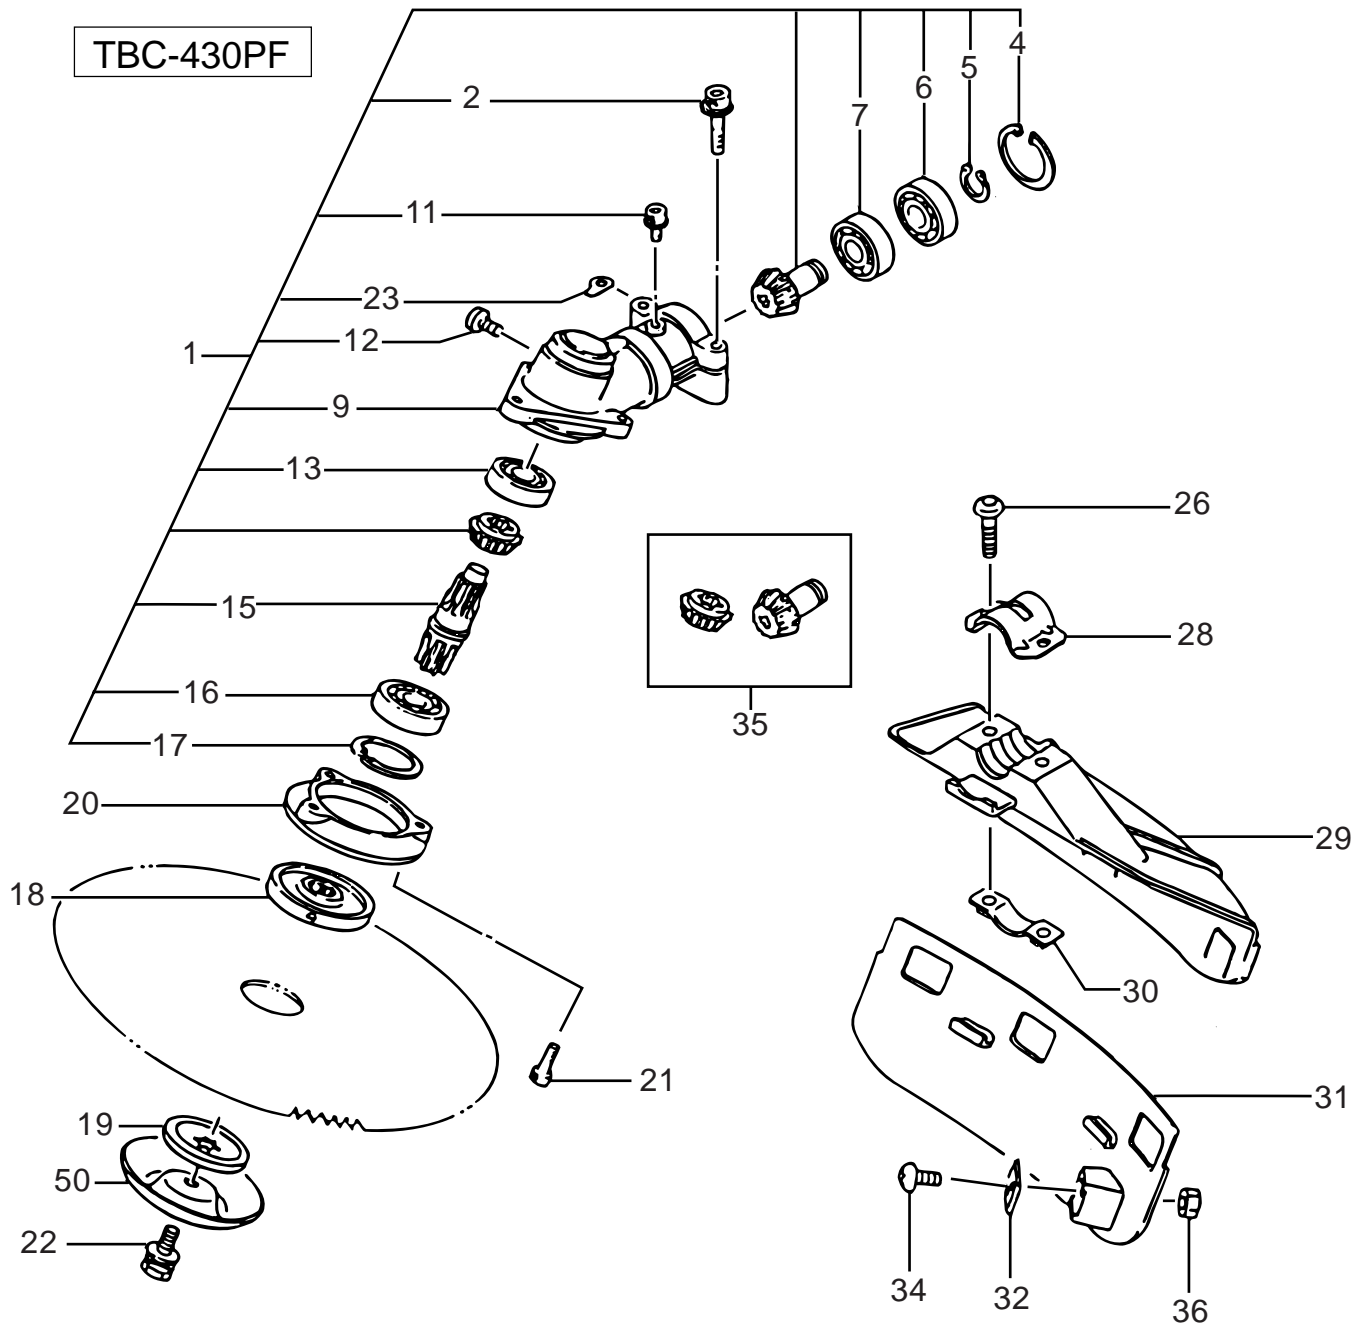

B21-12

TBC-420PF / 430PF GEAR CASE / GUARD

TBC-430PF

REF. NUMBER	PARTS NUMBER	Q'TY	SERIAL NUMBER
001	300-37100-93	1	
002	994-61050-254	2	
004	993-51028-002	1	
005	993-50012-002	1	
006	999-61600-102	1	
007	999-61600-100	1	
009	300-37100-22	1	
011	994-61050-124	1	
012	994-23080-100	1	
013	999-61600-000	1	
015	304-37100-21	1	
016	999-61620-303	1	
017	993-51040-002	1	
018	310-37100-21	1	
019	311-33386-20	1	
020	307-37100-81	1	
021	994-16050-162	3	
022	312-33386-20	1	
023	324-37110-20	2	
026	994-81060-254	2	
028	442-37121-20	1	
029	441-38102-20	1	
030	445-37380-20	1	
031	447-38100-20	1	
032	797-37380-21	1	
034	994-14050-121	1	
035	301-37100-00	1	
036	991-01050-011	1	
050	308-33410-20	1