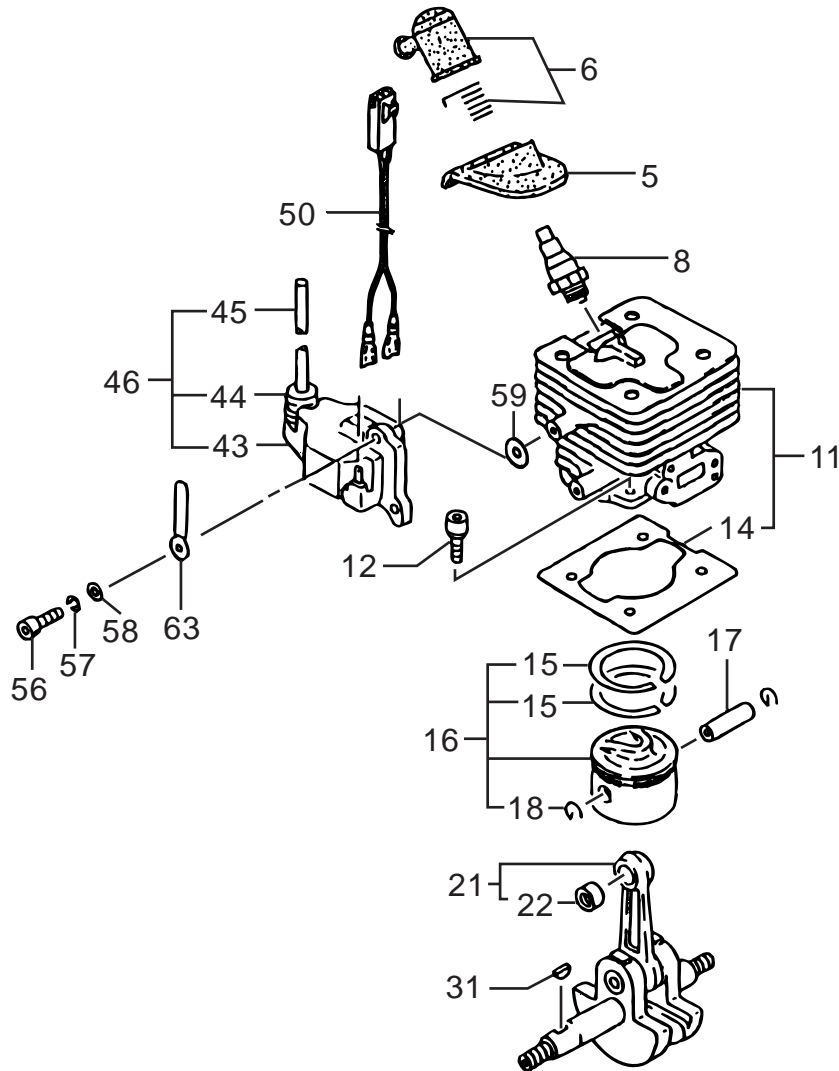

B21

Tanaka

TBC-420PF / 430PF

Serial No.

B21-01

TBC-420PF / 430PF CYLINDER / PISTON / CRANK SHAFT

REF. NUMBER	PARTS NUMBER	Q'TY	SERIAL NUMBER
005	255-04200-20	1	
006	157-11666-90	1	
008	018-00555-20	1	
011	001-04405-90	1	
012	994-61050-204	4	
014	017-04400-20	1	
015	041-04050-20	2	
016	030-04400-90	1	
017	037-01000-20	1	
018	039-05004-20	2	
021	046-04400-80	1	
022	999-62101-004	1	
031	068-02000-20	1	
043	167-20543-80	1	
044	560-20517-20	1	
045	178-20543-21	1	
046	167-20543-90	1	
050	191-04405-90	1	
056	990-11040-182	2	
057	992-10040-012	2	
058	992-00040-011	2	
059	182-0186A-20	2	
063	198-11600-80	1	

B21-02

TBC-420PF / 430PF CRANK CASE

REF. NUMBER	PARTS NUMBER	Q'TY	SERIAL NUMBER
007	257-04400-20	1	
009	994-63050-204	1	
019	788-0162V-20	1	
020	993-55050-000	1	
023	991-11100-013	1	
024	790-0162V-20	1	
025	798-04220-90	1	
026	072-04400-90	1	
027	090-04400-20	1	
028	999-66152-500	2	
029	999-61620-200	2	
032	071-02007-20	V	
032	071-02007-21	V	
032	071-02007-22	V	
032	071-02007-23	V	
032	071-02007-24	V	
036	994-61050-304	4	
051	155-20538-80	1	
052	992-01100-001	1	
054	991-01100-011	1	
066	112-04300-20	1	
067	994-61050-204	4	
069	203-11660-20	1	

B21-06

TBC-420PF / 430PF CARBURETOR

REF. NUMBER	PARTS NUMBER	Q'TY	SERIAL NUMBER
001	514-25100-20	2	
004	544-25164-20	1	
005	539-25120-20	1	
006	549-25165-20	1	
007	489-25100-20	1	
008	488-25183-80	1	
009	614-25137-20	1	
010	550-25100-20	1	
011	599-2001W-44	1	
012	613-25100-20	1	
013	577-25100-20	1	
014	576-25100-20	1	
017	578-25007-20	1	
018	575-25153-80	1	
019	475-25153-20	1	
020	474-25001-80	1	
021	476-25151-20	1	
022	548-25151-20	4	
024	431-0634C-20	1	
025	442-25151-80	1	
026	447-25108-20	1	