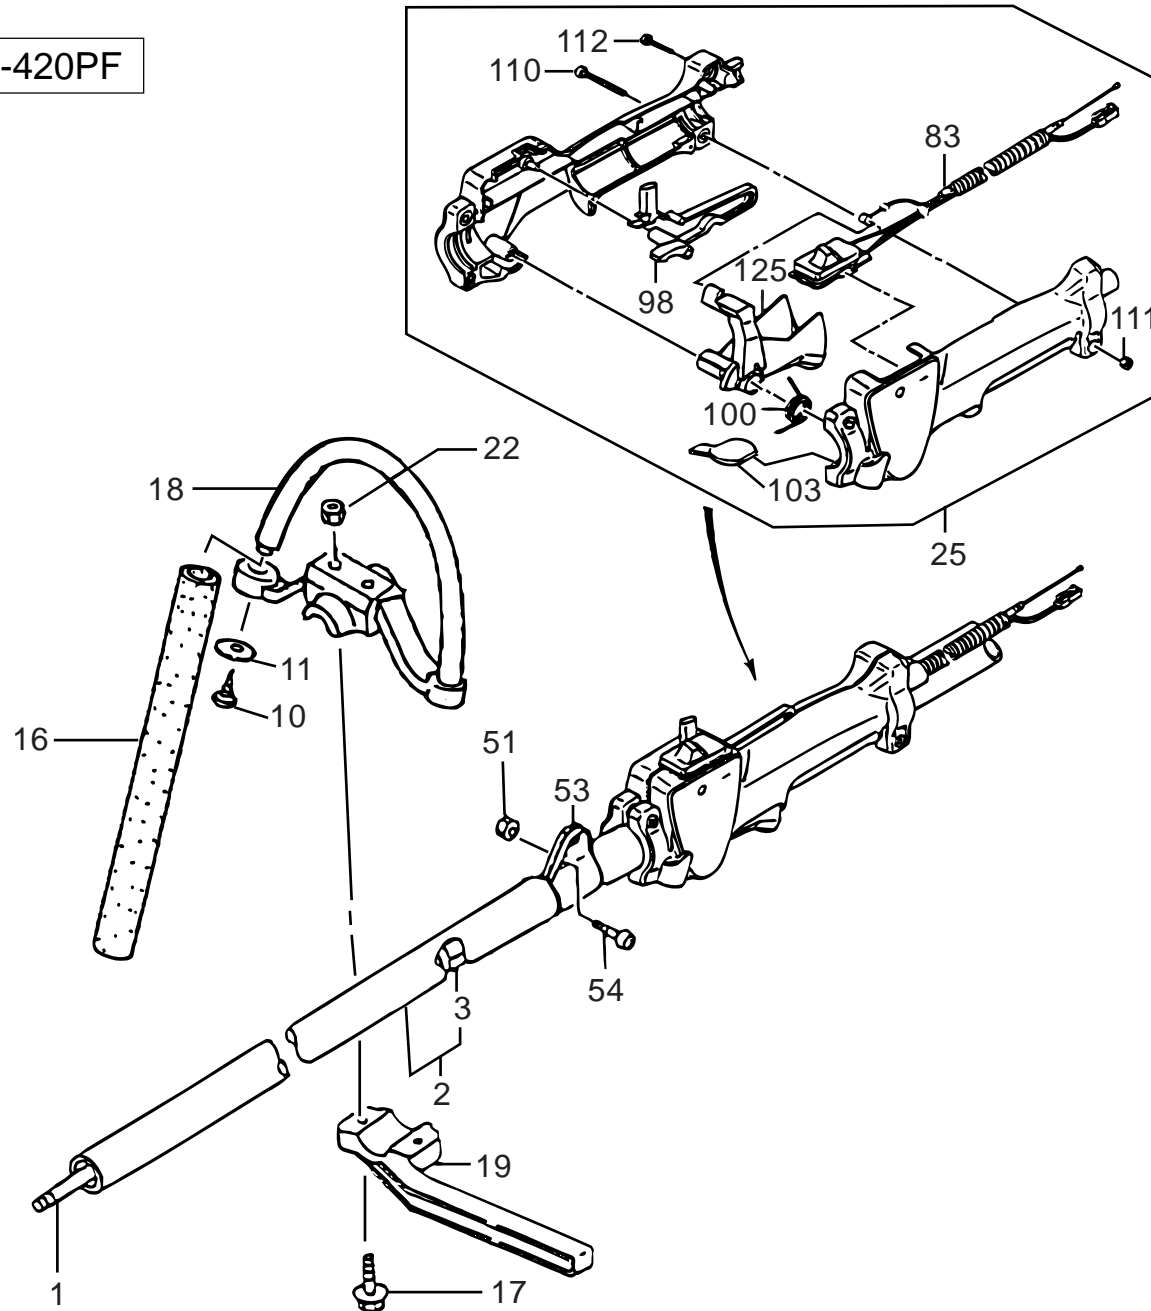

B21-09

TBC-420PF / 430PF OPERATION PIPE / HANDLE

TBC-420PF

REF. NUMBER	PARTS NUMBER	Q'TY	SERIAL NUMBER
001	343-37850-20	1	
002	341-38100-80	1	
003	347-37850-90	5	
010	993-11052-012	1	
011	368-32350-20	1	
016	503-3738E-20	1	
017	994-23060-432	2	
018	500-3738E-20	1	
019	520-33398-20	1	
022	991-01060-041	2	
025	870-38103-90	1	
051	991-01050-041	1	
053	335-33682-20	1	
054	994-61050-164	1	
083	885-38103-80	1	
098	253-38400-20	1	
100	832-38400-20	1	
103	322-38400-20	1	
110	994-31050-203	2	
111	991-01050-043	2	
112	993-46040-202	4	
125	880-38400-20	1