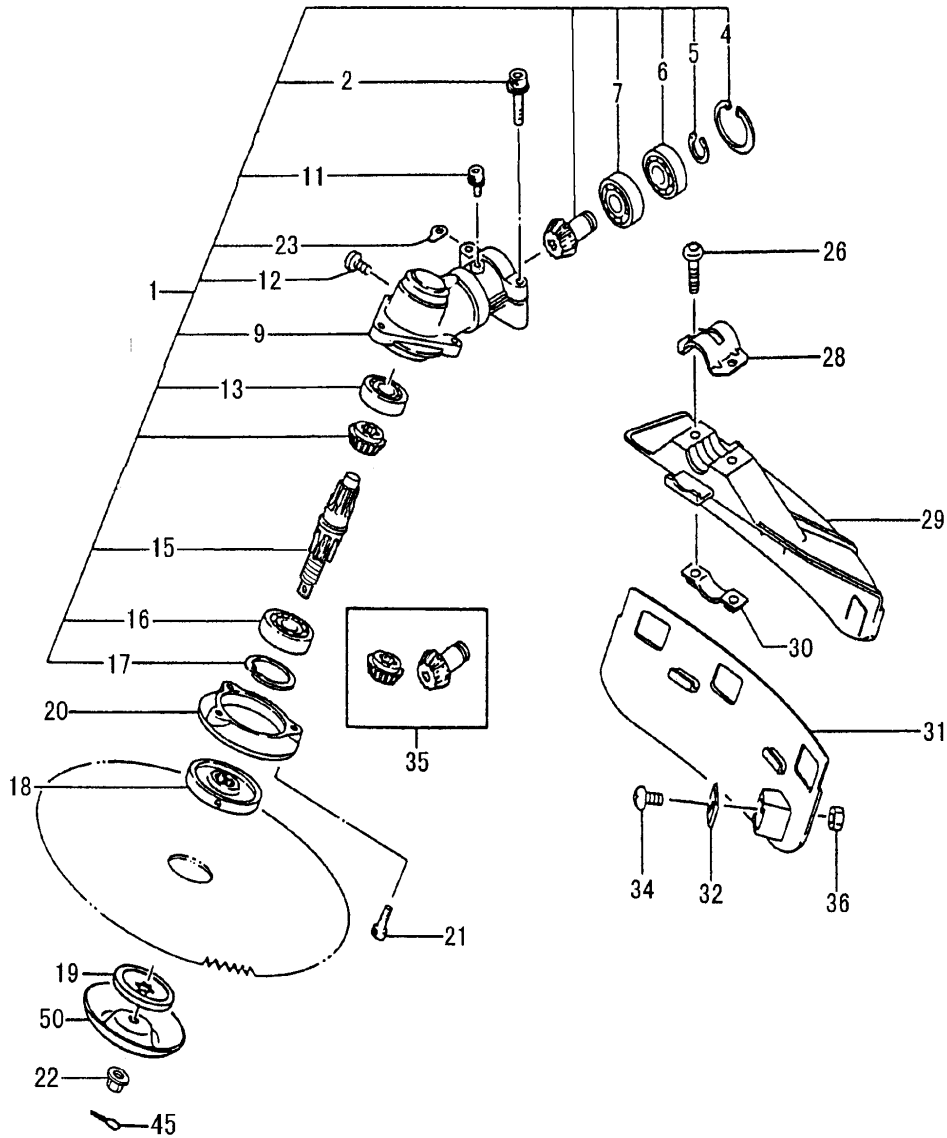

B35-10 TBC-430PFLV GEAR CASE/GUARD

REF. NUMBER	PARTS NUMBER	Q'TY	SERIAL NUMBER
001	300-37861-91	1	
002	994-61050-254	2	
004	993-51028-002	1	
005	993-50012-002	1	
006	999-61600-102	1	
007	999-61600-115	1	
009	300-33392-21	1	
011	994-61050-124	1	
012	994-23080-100	1	
013	999-61600-000	1	
015	304-37850-21	1	
016	999-61620-303	1	
017	993-51040-002	1	
018	310-37100-22	1	
019	311-37861-20	1	
020	307-37100-81	1	
021	994-16050-162	3	
022	313-38100-20	1	
023	324-37110-20	2	
026	994-81060-254	2	
028	442-37121-20	1	
029	441-37130-20	1	
030	445-37380-20	1	
031	447-37380-20	1	
032	797-37380-21	1	
034	994-14050-121	1	
035	301-37100-00	1	
036	991-01050-011	1	
045	327-37180-90	1	- W254355
050	308-37861-20	1