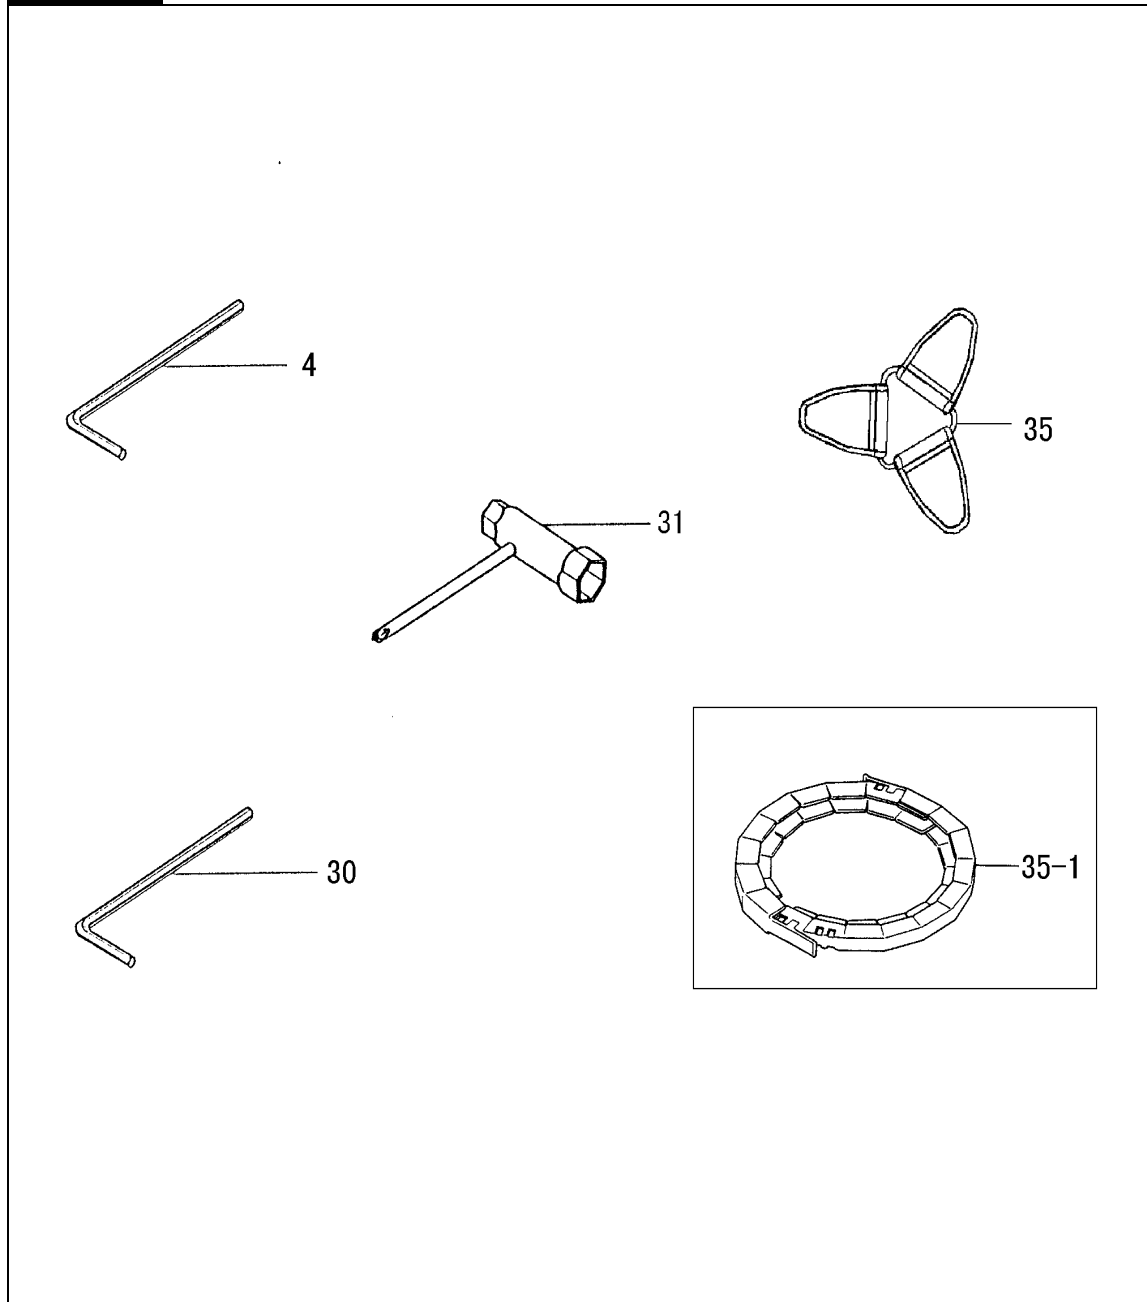

B35-11 TBC-430PFLV TOOLS

REF. NUMBER	PARTS NUMBER	Q'TY	SERIAL NUMBER
004	814-20000-20	1	
030	813-20000-20	1	
031	826-20000-20	1	
035,1	615-37224-20	2	- Y254260
035	615-37181-20	1	Y254261 -