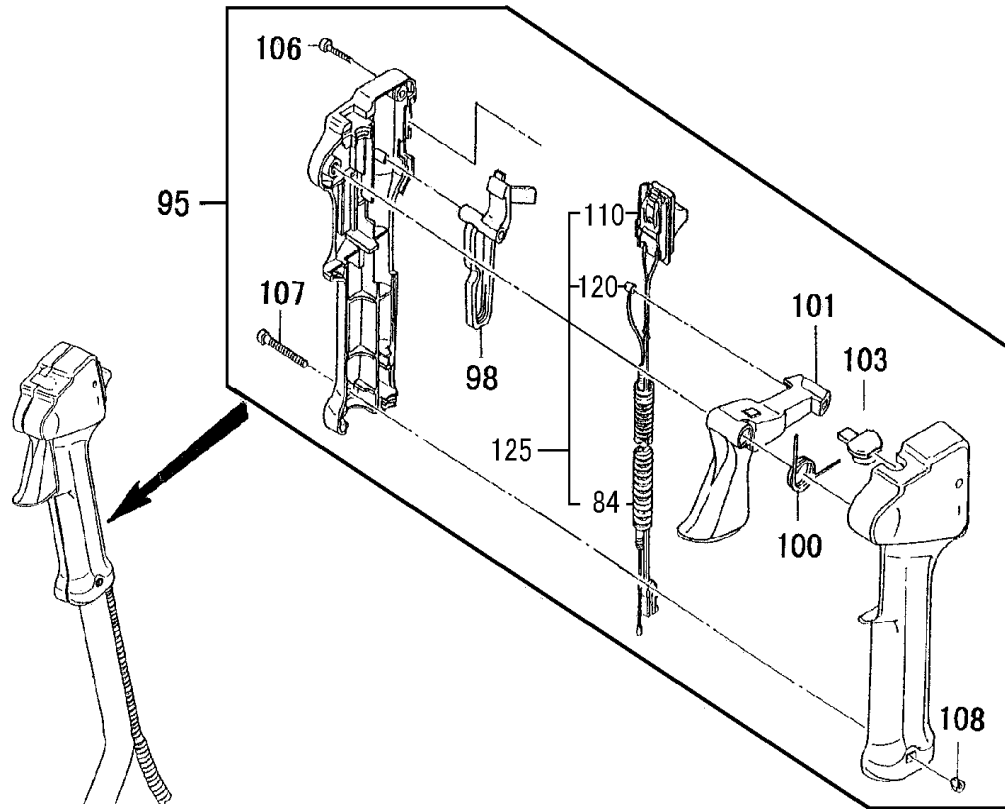

B35-09 TBC-430PFLV THROTTLE LEVER

REF. NUMBER	PARTS NUMBER	QTY	SERIAL NUMBER
084	164-07093-00	1	
095	870-38110-90	1	
098	253-38400-20	1	
100	832-38400-20	1	
101	880-38401-20	1	
103	322-38400-20	1	
106	993-46040-202	2	
107	994-31050-303	1	
108	991-01050-043	1	
110	156-38110-80	1	
120	887-38110-80	1	
125	885-38110-80	1