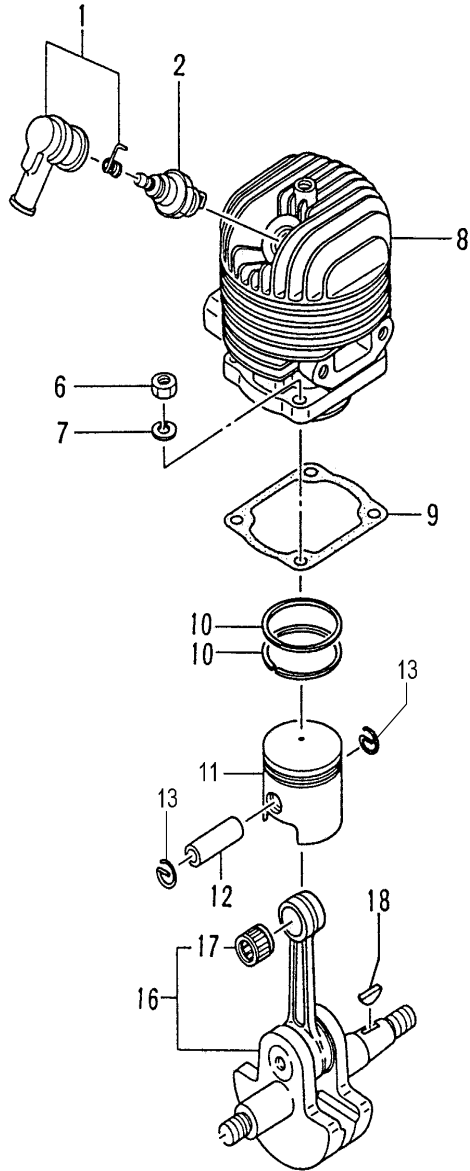

S08

Tanaka

TBL-4600

(w/o Throttle handle)

TBL-4600x

(w/ Throttle handle)

Serial.No.-B083550

S08-01 TBL-4600/4600x CYLINDER/PISTON/CRANK SHAFT

REF. NUMBER	PARTS NUMBER	Q'TY	SERIAL NUMBER
001	157-01570-90	1	
002	018-01700-21	1	
006	994-40060-011	4	
007	992-10060-012	4	- Z081400
008	002-05024-21	1	
009	017-02100-20	1	
010	041-05000-20	2	
011	031-05004-81	1	
012	037-01000-20	1	
013	039-05004-20	2	
016	046-05004-83	1	
017	999-62101-004	1	
018	068-02000-20	1	

S08-02 TBL-4600/4600x CRANK CASE

REF. NUMBER	PARTS NUMBER	Q'TY	SERIAL NUMBER
019	070-10700-20	2	
020	071-11109-20	V	
020	071-11109-21	V	
020	071-11109-22	V	
020	071-11109-23	V	
020	071-11109-24	V	
026	072-05031-90	1	
027	999-61630-301	2	
028	999-66173-066	2	
029	090-05004-21	1	
030	100-12000-20	4	
041	665-05004-20	1	
044	994-14050-101	1	
046	198-05015-80	1	
048	994-13050-101	1	
051	203-0604A-20	1	
052	178-0616M-80	1	S106101 -
053	274-05029-80	1	S106101 -
056	162-21519-80	1	
059	994-16050-221	2	
061	195-05015-20	1	
063	994-14050-101	4	
066	167-21519-80	1	
069	994-15040-151	2	
072	994-61060-354	4	
076	155-21526-80	1	
077	992-00100-011	1	
079	991-11100-011	1	
081	990-11050-151	6	
082	992-10050-012	6	
083	992-00050-011	6	

S08-03 TBL-4600/4600x STARTER PULLEY

REF. NUMBER	PARTS NUMBER	Q'TY	SERIAL NUMBER
031	993-55050-000	1	
032	790-0162V-20	1	
033	788-0162V-20	1	
034	991-11100-013	1	
035	798-04220-90	1	

S08-04 TBL-4600/4600x ENGINE-1