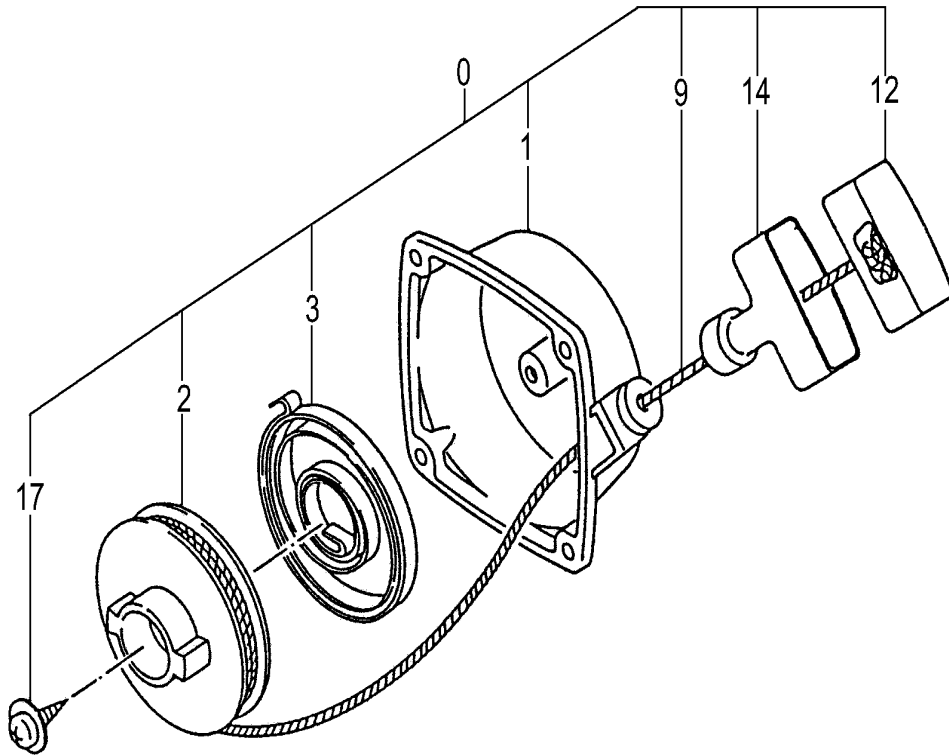

S08-06 TBL-4600/4600x RECOIL STARTER

REF. NUMBER	PARTS NUMBER	Q'TY	SERIAL NUMBER
000	762-04220-90	1	
001	772-04220-80	1	
002	769-04220-20	1	
003	779-04220-20	1	
009	783-04270-20	1	
012	785-04220-20	1	
014	835-04220-20	1	
017	839-04220-20	1