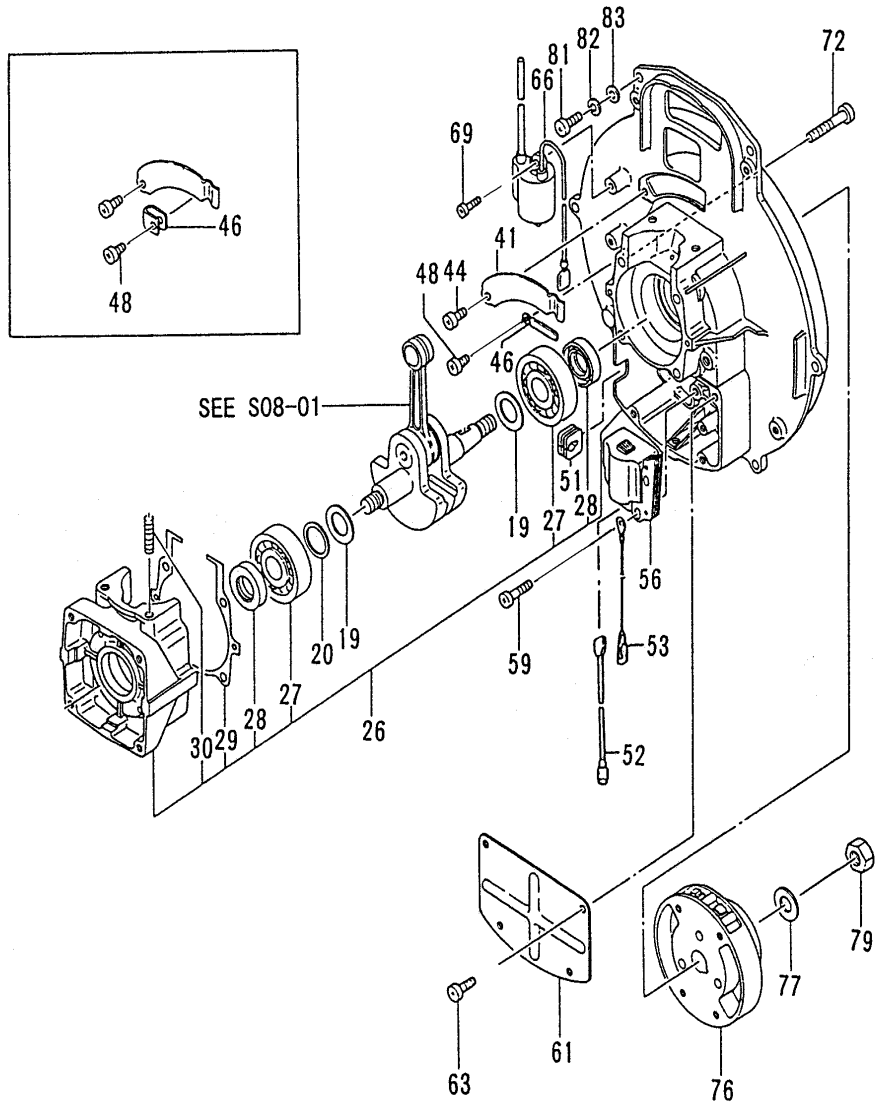

S08

Tanaka

TBL-4600

(w/o Throttle handle)

TBL-4600x

(w/ Throttle handle)

Serial.No.-B083550

S08-01 TBL-4600/4600x CYLINDER/PISTON/CRANK SHAFT

REF. NUMBER	PARTS NUMBER	Q'TY	SERIAL NUMBER
001	157-01570-90	1	
002	018-01700-21	1	
006	994-40060-011	4	
007	992-10060-012	4	- Z081400
008	002-05024-21	1	
009	017-02100-20	1	
010	041-05000-20	2	
011	031-05004-81	1	
012	037-01000-20	1	
013	039-05004-20	2	
016	046-05004-83	1	
017	999-62101-004	1	
018	068-02000-20	1	

S08-02 TBL-4600/4600x CRANK CASE

REF. NUMBER	PARTS NUMBER	Q'TY	SERIAL NUMBER
019	070-10700-20	2	
020	071-11109-20	V	
020	071-11109-21	V	
020	071-11109-22	V	
020	071-11109-23	V	
020	071-11109-24	V	
026	072-05031-90	1	
027	999-61630-301	2	
028	999-66173-066	2	
029	090-05004-21	1	
030	100-12000-20	4	
041	665-05004-20	1	
044	994-14050-101	1	
046	198-05015-80	1	
048	994-13050-101	1	
051	203-0604A-20	1	
052	178-0616M-80	1	S106101 -
053	274-05029-80	1	S106101 -
056	162-21519-80	1	
059	994-16050-221	2	
061	195-05015-20	1	
063	994-14050-101	4	
066	167-21519-80	1	
069	994-15040-151	2	
072	994-61060-354	4	
076	155-21526-80	1	
077	992-00100-011	1	
079	991-11100-011	1	
081	990-11050-151	6	
082	992-10050-012	6	
083	992-00050-011	6	

REF. NUMBER	PARTS NUMBER	QTY	SERIAL NUMBER
002	994-15050-161	4	
006	737-05004-20	1	
008	719-05008-80	1	
014	751-05004-21	2	
015	992-01080-011	2	
016	750-05004-20	2	
019	994-15060-121	1	
020	990-11050-181	2	
021	992-10050-012	2	
022	992-00050-011	2	
023	990-11060-201	1	
024	992-10060-012	1	
025	992-00060-011	1	
026	738-05024-20	1	
059	198-05015-80	1	
079	706-05004-82	1	