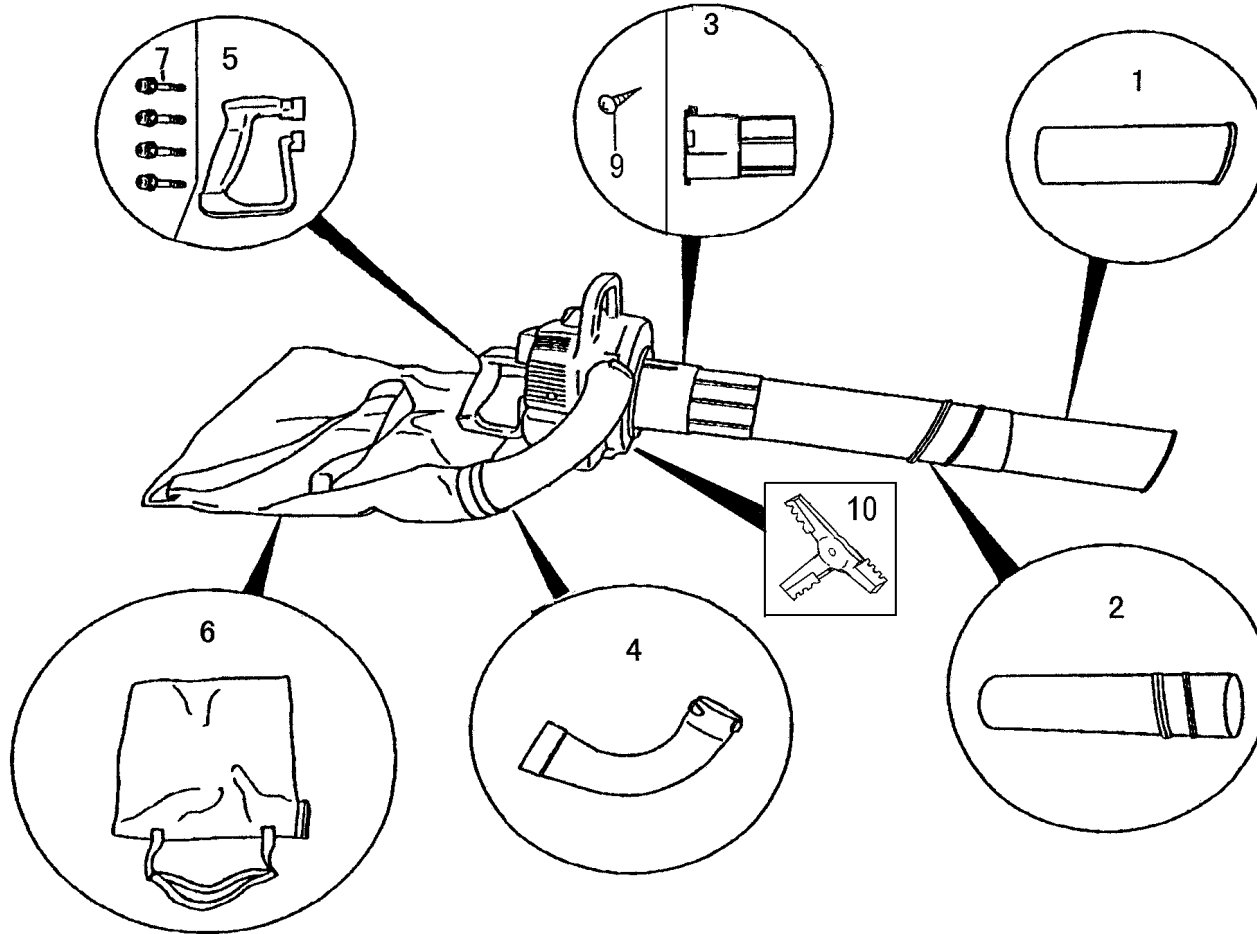

S11-03 THB-2510/2510N VACUUM KIT

REF. NUMBER	PARTS NUMBER	Q'TY	SERIAL NUMBER
001	310-31850-20	1	
002	269-31850-20	1	
003	279-31850-20	1	
004	270-31850-20	1	
005	424-31850-80	1	
006	315-31850-20	1	
007	994-15040-282	4	
009	990-72050-144	1	W003561 -
010	128-3185A-20	1	W003561 -