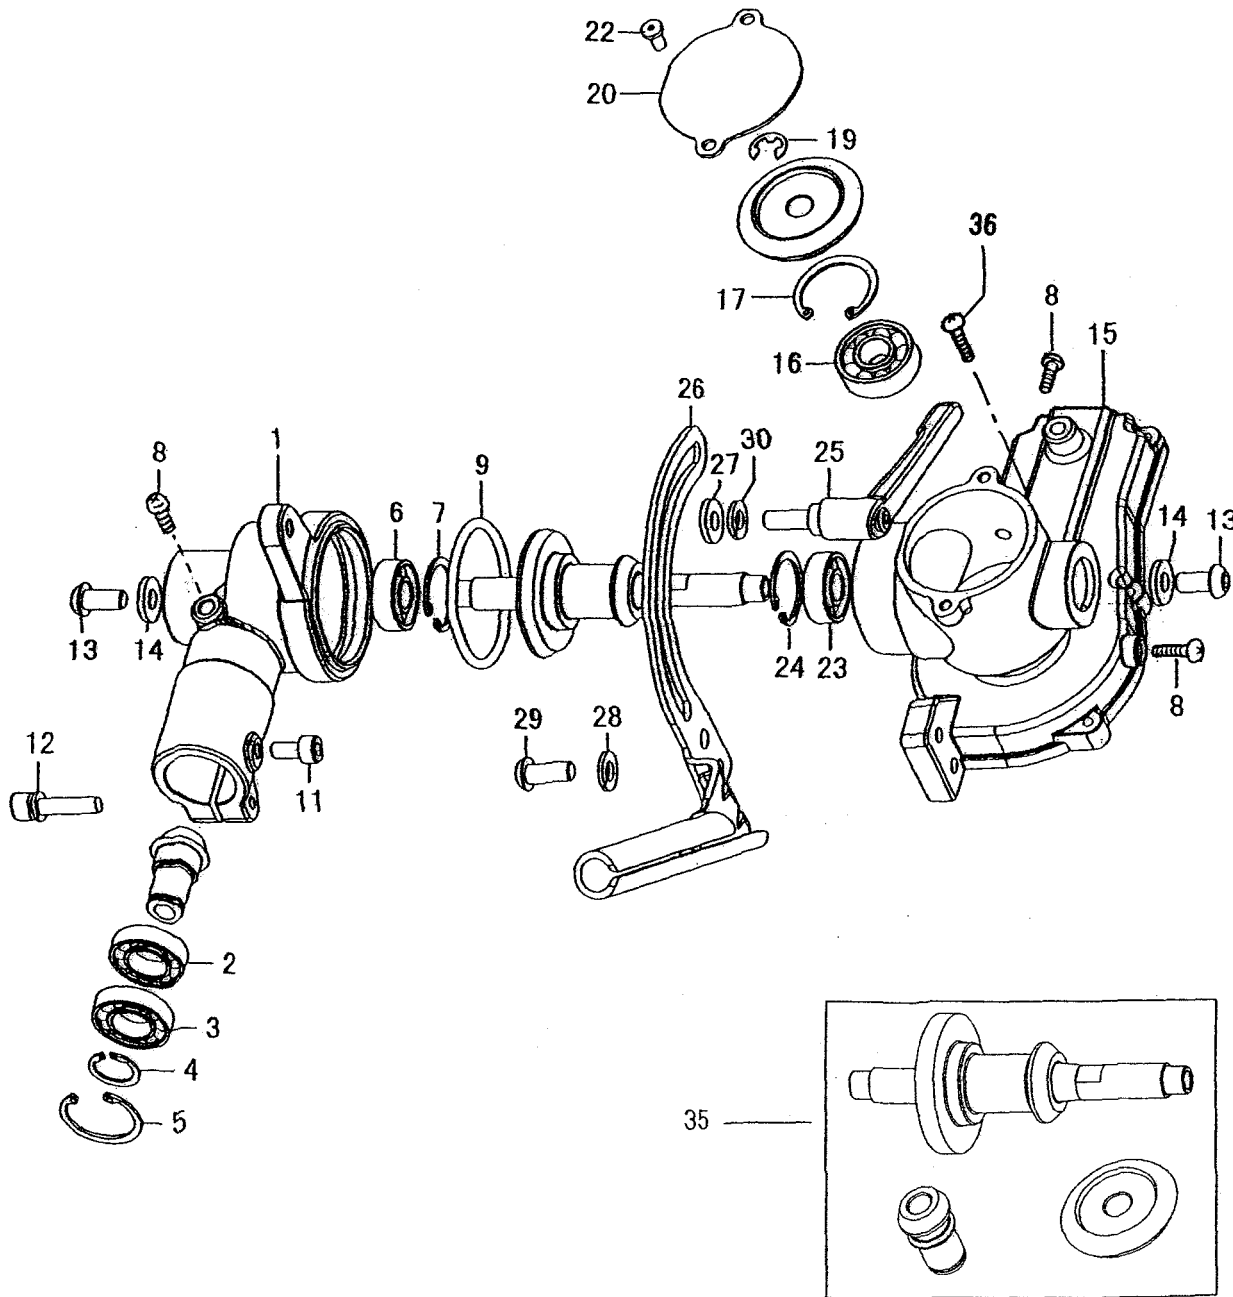

H21-09

TPH-2211 GEAR CASE

REF. NUMBER	PARTS NUMBER	Q'TY	SERIAL NUMBER
001	300-32280-20	1	
002	999-61690-100	1	
003	999-61690-101	1	
004	993-52012-002	1	
005	993-51024-002	1	
006	999-61608-002	1	
007	993-51022-002	1	
008	994-31060-081	3	
009	999-67041-000	1	
011	990-51050-103	1	
012	994-61050-224	1	
013	990-53060-125	2	
014	871-32600-20	2	
015	301-32280-22	1	U254152
015	301-32280-23	1	U254153
016	999-61600-004	1	
017	993-51026-002	1	
019	993-55060-000	1	
020	327-32280-20	1	
022	990-11040-081	2	
023	999-61608-002	1	
024	993-51022-002	1	
025	049-32280-80	1	
026	033-32280-80	1	
027	871-32600-20	1	
028	992-10060-062	1	
029	990-53060-153	2	
030	992-10060-062	2	
035	302-32280-90	1	
036	994-13060-101	1	U254153