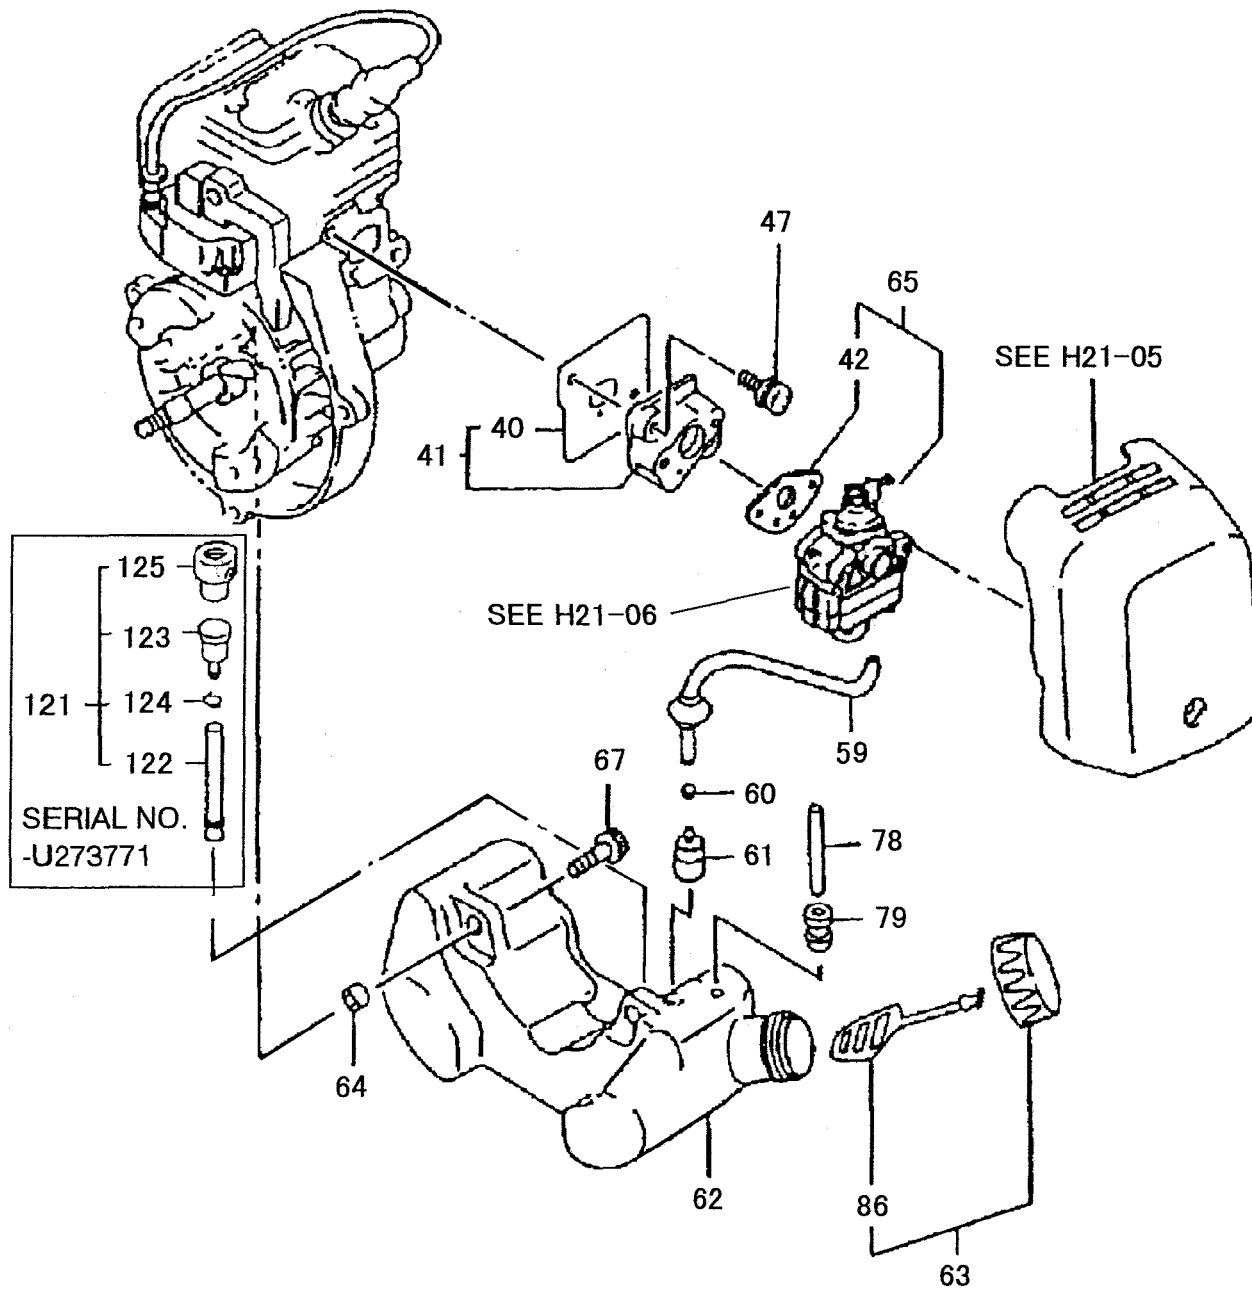

H21

Tanaka

TPH-2211

Serial No.

H21-01

TPH-2211 CYLINDER/PISTON/CRANK SHAFT

REF. NUMBER	PARTS NUMBER	Q'TY	SERIAL NUMBER
001	157-01570-90	1	
002	018-00555-20	1	
003	001-00070-90	1	
004	994-16050-221	2	
006	017-00025-20	1	
007	041-00601-21	1	
008	030-00070-90	1	
009	039-00601-20	2	
010	037-06500-20	1	
012	046-00070-81	1	
013	061-00070-80	1	
014	999-62081-225	1	
015	999-62101-042	1	
030	994-16040-181	2	
040	191-00070-90	1	
043	167-20540-80	1	
050	167-20540-90	1	
055	178-20540-20	1	
056	560-20517-20	1	

H21-02

TPH-2211 CRANK CASE

REF. NUMBER	PARTS NUMBER	Q'TY	SERIAL NUMBER
021	077-00025-21	1	
023	999-66152-500	1	
024	999-61600-200	1	
031	155-20540-90	1	
032	790-01740-20	1	
033	788-01740-20	1	
035	993-55040-001	1	
037	992-01120-011	1	
038	991-11120-011	1	

H21-03

TPH-2211 ENGINE-1

REF. NUMBER	PARTS NUMBER	Q'TY	SERIAL NUMBER
040	403-0631A-20	1	
041	404-0099F-90	1	
042	402-0602K-21	1	
047	994-16050-221	2	
059	223-06500-90	1	
060	680-00731-20	1	
061	675-04042-80	1	
062	591-00079-20	1	- U273771
062	591-00083-20	1	U273772 -
063	595-00072-90	1	- U273771
063	595-00093-90	1	U273772 -
064	659-00801-20	2	
065	455-00071-90	1	
067	994-63050-185	2	
078	700-03005-06	1	
079	534-32710-20	1	
086	626-32550-20	1	
121	564-00070-90	1	- U273771
122	405-36152-21	1	- U273771
123	646-3252L-90	1	- U273771
124	680-00731-20	1	- U273771
125	561-00070-20	1	- U273771

H21-06

TPH-2211 CARBURETOR

REF. NUMBER	PARTS NUMBER	Q'TY	SERIAL NUMBER
002	575-25153-80	1	
003	442-25151-80	1	
004	476-25151-20	1	
005	447-25108-20	1	
006	474-25001-80	1	
007	475-25153-20	1	
008	599-2000W-39	1	
009	489-25100-20	1	
010	539-25120-20	1	
012	488-25145-80	1	
013	550-25100-20	1	
014	577-25100-20	1	
015	576-25100-20	1	
016	548-25140-20	2	
017	548-25151-20	4	
201	578-25007-20	1	