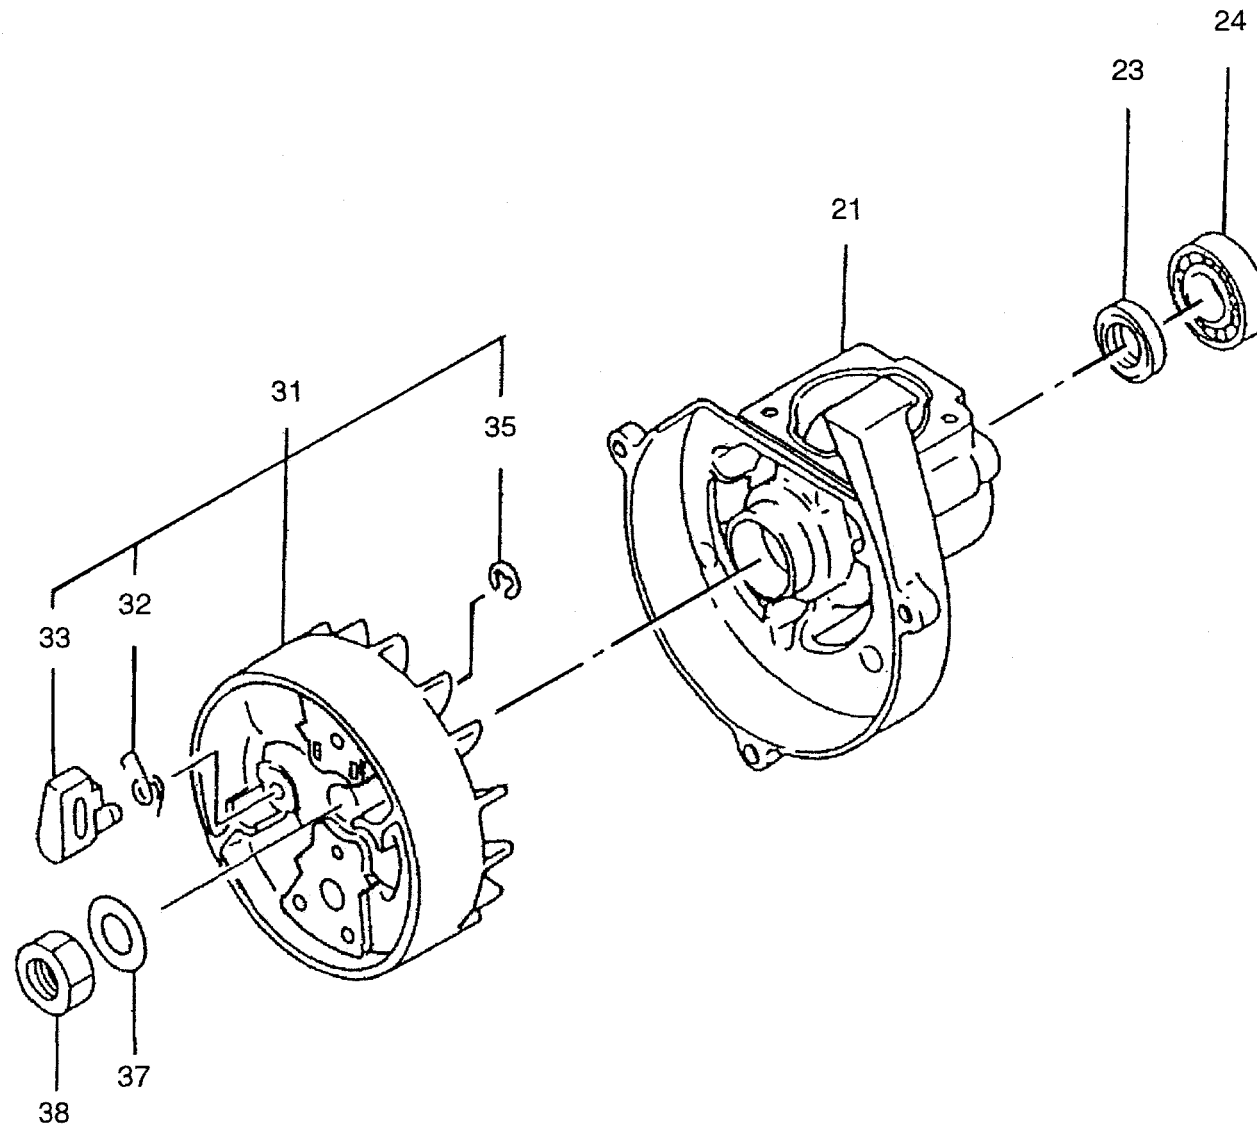

H21

Tanaka

TPH-2211

Serial No.

H21-01

TPH-2211 CYLINDER/PISTON/CRANK SHAFT

REF. NUMBER	PARTS NUMBER	Q'TY	SERIAL NUMBER
001	157-01570-90	1	
002	018-00555-20	1	
003	001-00070-90	1	
004	994-16050-221	2	
006	017-00025-20	1	
007	041-00601-21	1	
008	030-00070-90	1	
009	039-00601-20	2	
010	037-06500-20	1	
012	046-00070-81	1	
013	061-00070-80	1	
014	999-62081-225	1	
015	999-62101-042	1	
030	994-16040-181	2	
040	191-00070-90	1	
043	167-20540-80	1	
050	167-20540-90	1	
055	178-20540-20	1	
056	560-20517-20	1	

H21-02

TPH-2211 CRANK CASE

REF. NUMBER	PARTS NUMBER	Q'TY	SERIAL NUMBER
021	077-00025-21	1	
023	999-66152-500	1	
024	999-61600-200	1	
031	155-20540-90	1	
032	790-01740-20	1	
033	788-01740-20	1	
035	993-55040-001	1	
037	992-01120-011	1	
038	991-11120-011	1	

H21-03

TPH-2211 ENGINE-1

REF. NUMBER	PARTS NUMBER	Q'TY	SERIAL NUMBER
040	403-0631A-20	1	
041	404-0099F-90	1	
042	402-0602K-21	1	
047	994-16050-221	2	
059	223-06500-90	1	
060	680-00731-20	1	
061	675-04042-80	1	
062	591-00079-20	1	- U273771
062	591-00083-20	1	U273772 -
063	595-00072-90	1	- U273771
063	595-00093-90	1	U273772 -
064	659-00801-20	2	
065	455-00071-90	1	
067	994-63050-185	2	
078	700-03005-06	1	
079	534-32710-20	1	
086	626-32550-20	1	
121	564-00070-90	1	- U273771
122	405-36152-21	1	- U273771
123	646-3252L-90	1	- U273771
124	680-00731-20	1	- U273771
125	561-00070-20	1	- U273771

H21-06

TPH-2211 CARBURETOR

REF. NUMBER	PARTS NUMBER	Q'TY	SERIAL NUMBER
002	575-25153-80	1	
003	442-25151-80	1	
004	476-25151-20	1	
005	447-25108-20	1	
006	474-25001-80	1	
007	475-25153-20	1	
008	599-2000W-39	1	
009	489-25100-20	1	
010	539-25120-20	1	
012	488-25145-80	1	
013	550-25100-20	1	
014	577-25100-20	1	
015	576-25100-20	1	
016	548-25140-20	2	
017	548-25151-20	4	
201	578-25007-20	1	