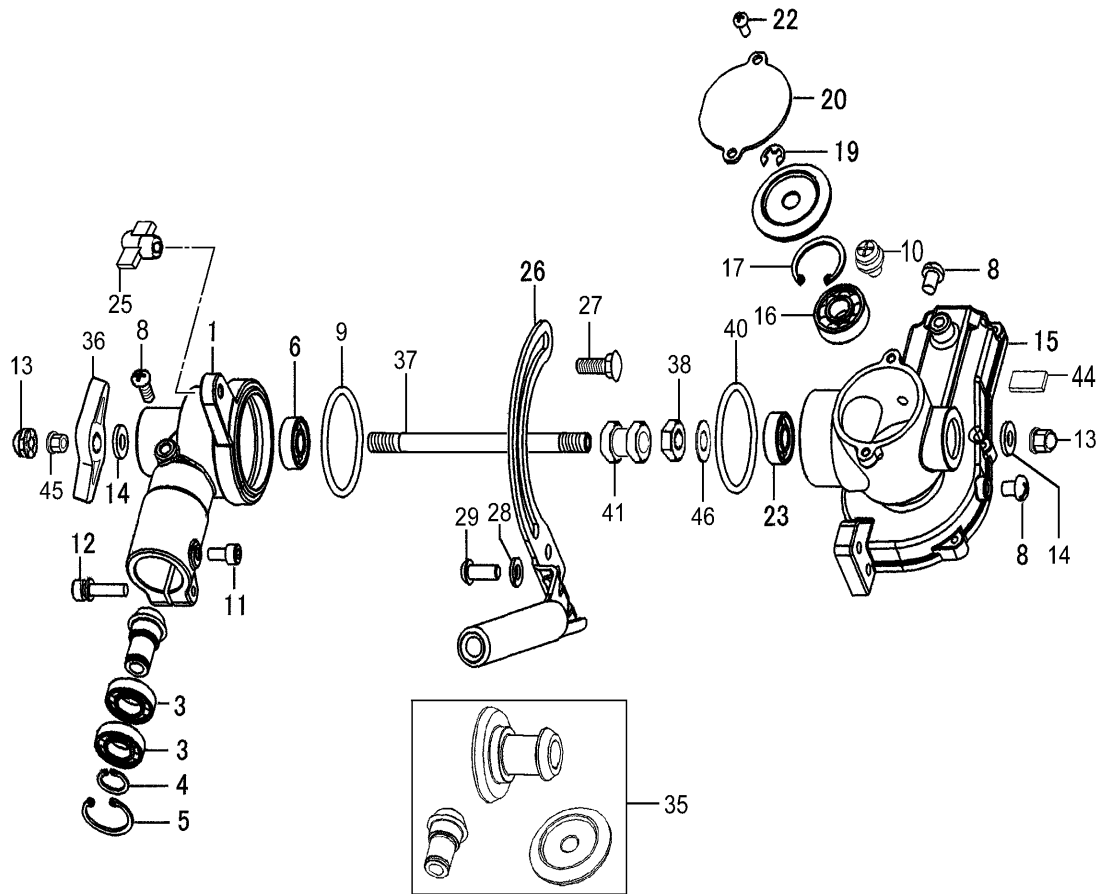

H36-10 TPH-230S GEAE CASE (SERIAL NO. - Z063200)

REF. NUMBER	PARTS NUMBER	Q'TY	SERIAL NUMBER
001	300-32291-20	1	
003	999-61690-101	2	
004	993-52012-002	1	
005	993-51024-002	1	
006	999-61608-013	1	
008	994-31060-081	3	
009	999-67041-000	1	
010	994-13060-101	1	
011	990-51050-103	1	
012	994-61050-224	1	
013	991-44080-022	2	
014	027-31800-20	2	
015	301-32286-20	1	
016	999-61600-014	1	
017	993-51026-002	1	
019	993-55060-000	1	
020	327-32280-20	1	
022	990-11040-081	2	
023	999-61608-013	1	
025	512-32285-80	1	
026	033-32280-81	1	
027	196-32285-20	1	
028	992-10060-062	2	
029	990-53060-153	2	
035	302-32282-00	1	
036	512-32298-20	1	
037	305-32282-22	1	
038	381-32289-20	1	
040	071-32282-21	V	
040	071-32282-22	V	
040	071-32282-23	V	
041	096-32289-20	1	
044	086-32286-20	1	
045	121-32530-20	1	
046	760-32282-20	1