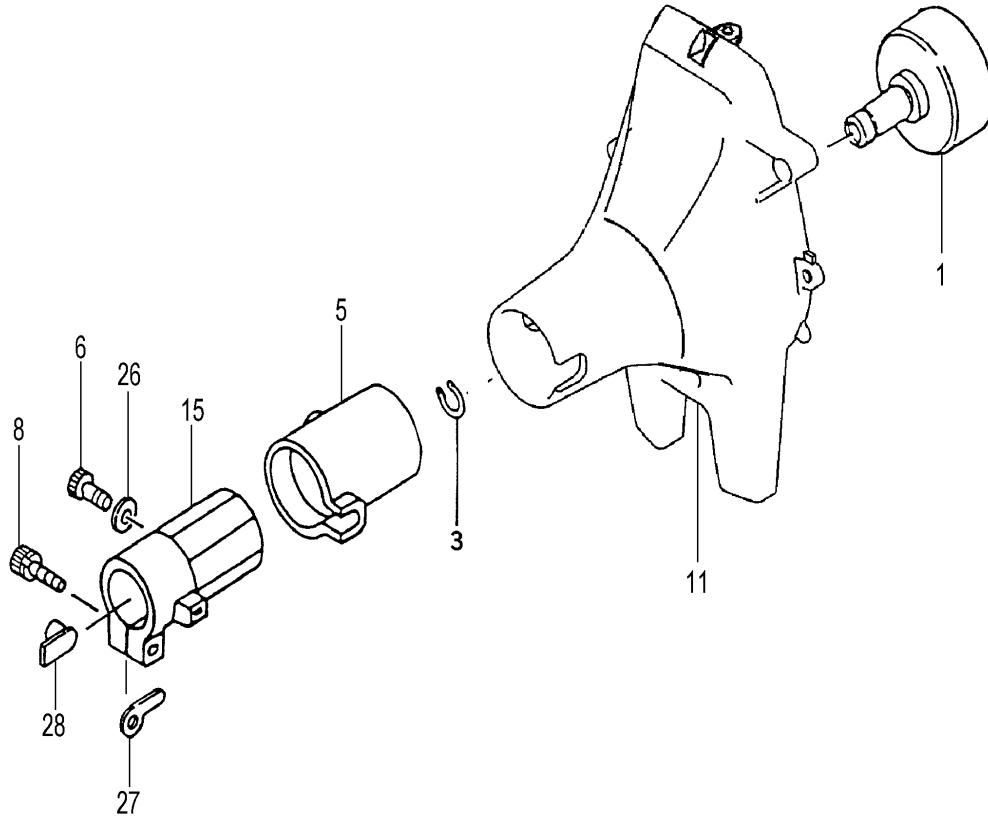

H36-08 TPH-230S FAN CASE

REF. NUMBER	PARTS NUMBER	Q'TY	SERIAL NUMBER
001	289-07060-80	1	
003	993-50012-002	1	
005	599-07120-21	1	
006	990-51050-163	1	
008	994-61050-254	1	
011	112-07124-80	1	
015	360-00996-20	1	
026	992-01050-061	1	
027	324-37350-20	1	
028	361-00990-20	1