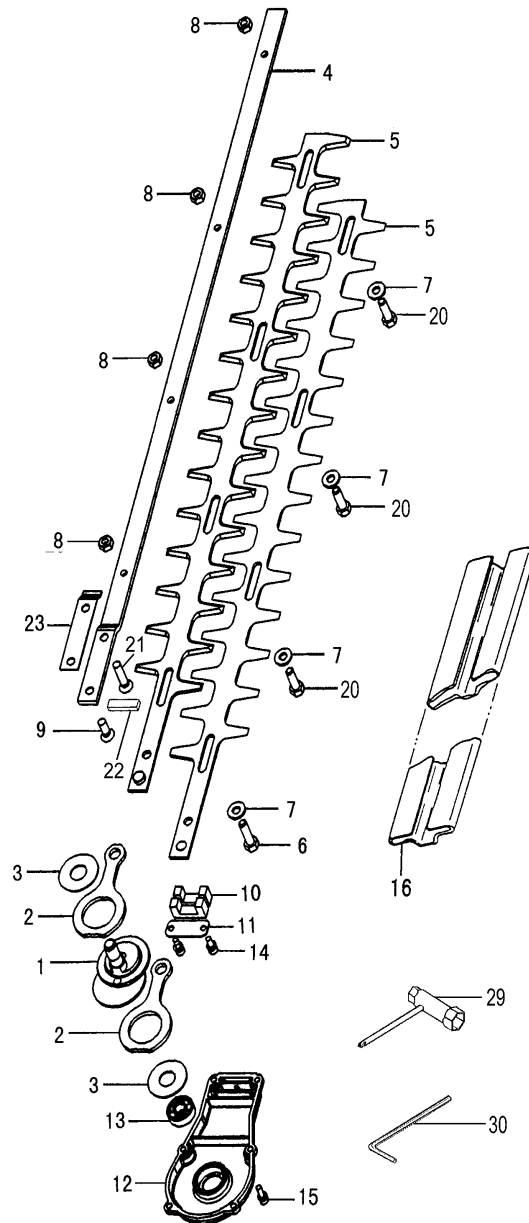

H36-12 TPH-230S BLADE

REF. NUMBER	PARTS NUMBER	Q'TY	SERIAL NUMBER
001	100-32282-80	1	
002	101-33160-22	2	
003	075-32280-20	2	
004	122-32292-20	1	- Z063200
004	122-32232-20	1	Z063201 -
005	121-32286-20	2	
006	124-33202-21	4	- Z063200
006	124-32287-20	1	Z063201 -
007	129-33202-20	4	
008	123-33202-20	4	- Z063200
008	991-82060-001	4	Z063201 -
009	990-52060-165	2	- Z063200
009	990-52060-165	1	Z063201 -
010	085-33160-20	2	- Z063200
010	085-32286-20	2	Z063201 -
011	105-32280-20	1	
012	328-32280-22	1	
013	999-61608-013	1	
014	994-61040-104	2	
015	994-61040-124	6	
016	138-37920-20	1	- Z063200
016	138-33258-20	1	Z063201 -
020	125-32287-20	3	Z063201 -
021	990-52060-255	1	Z063201 -
022	087-32286-20	1	Z063201 -
023	296-32286-20	1	Z063201 -
029	036-29331-50	1	
030	813-20000-20	1