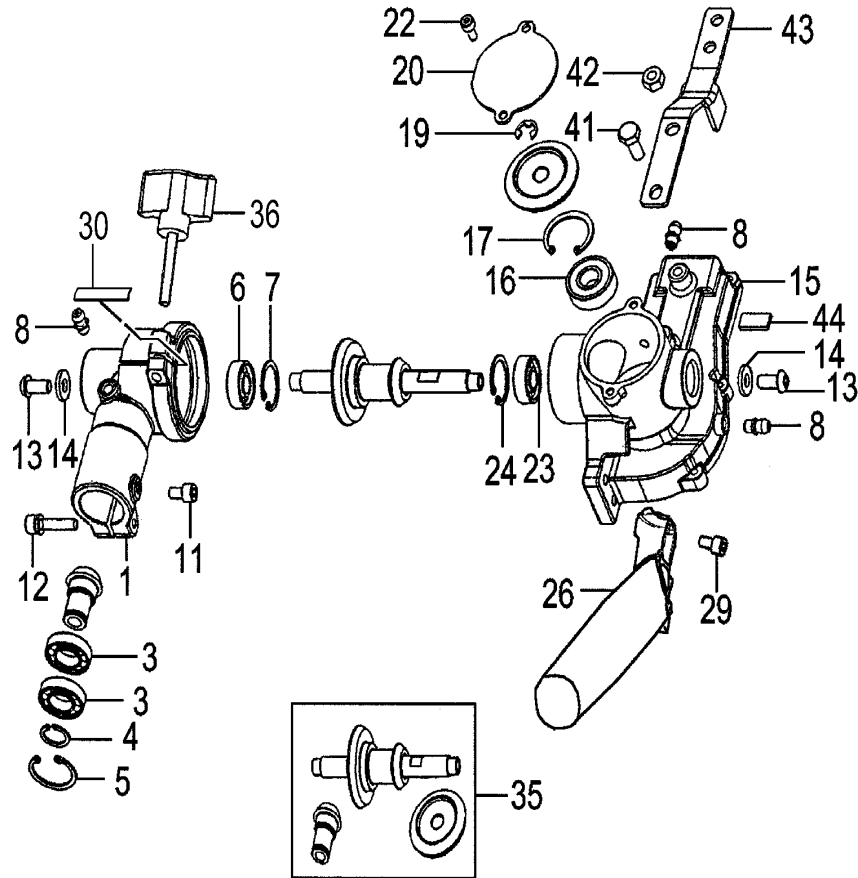

H36-11 TPH-230S GEAE CASE (SERIAL NO. Z063201 -)

REF. NUMBER	PARTS NUMBER	Q'TY	SERIAL NUMBER
001	300-32287-21	1	
003	999-61690-101	2	
004	993-52012-002	1	
005	993-51024-002	1	
006	999-61608-013	1	
007	993-51022-002	1	
008	300-32250-80	3	
011	990-51050-103	1	
012	994-61050-254	1	
013	990-53060-125	2	
014	871-32600-20	2	
015	301-32286-20	1	
016	999-61600-014	1	
017	993-51026-002	1	
019	993-55060-000	1	
020	327-32280-20	1	
022	990-51040-085	2	
023	999-61608-013	1	
024	993-51022-002	1	
026	210-32286-20	1	
029	990-53060-153	2	
030	088-32287-20	1	
035	302-32286-00	1	
036	512-32286-80	1	
041	990-23060-141	1	
042	991-01060-041	1	
043	462-32286-20	1	
044	086-32286-20	1