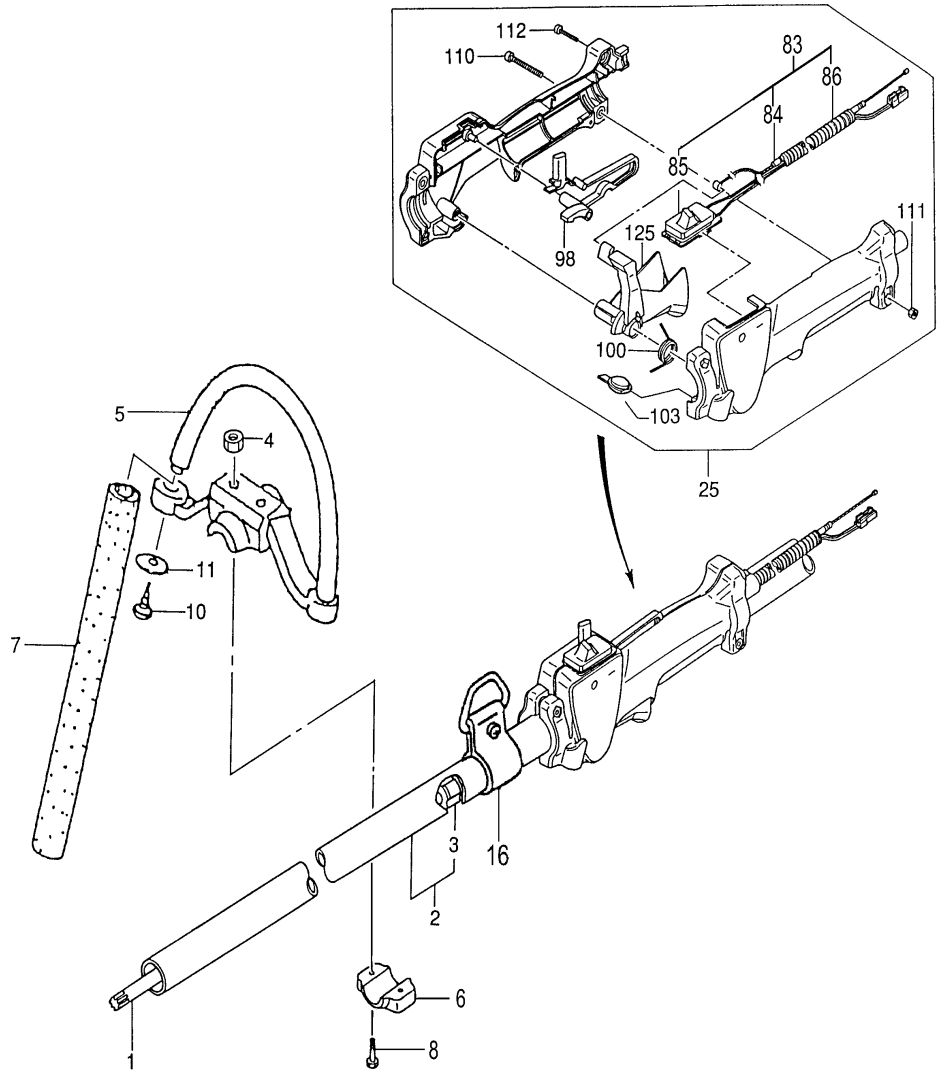

H36-09 TPH-230S OPERATION PIPE

REF. NUMBER	PARTS NUMBER	Q'TY	SERIAL NUMBER
001	343-32292-20	1	
002	341-32273-80	1	
003	347-37601-90	3	
004	991-01060-041	2	
005	500-37286-20	1	
006	506-37300-20	1	
007	503-3738E-20	1	
008	994-23060-432	2	
010	993-11052-012	1	
011	368-32350-20	1	
016	335-37526-90	1	
025	870-38449-90	1	
083	885-38449-80	1	
084	887-38449-80	1	
085	156-37821-80	1	
086	164-07014-50	1	
098	253-38400-20	1	
100	832-38400-20	1	
103	322-38400-20	1	
110	994-31050-203	2	
111	991-01050-043	2	
112	993-46040-202	4	
125	880-38400-20	1