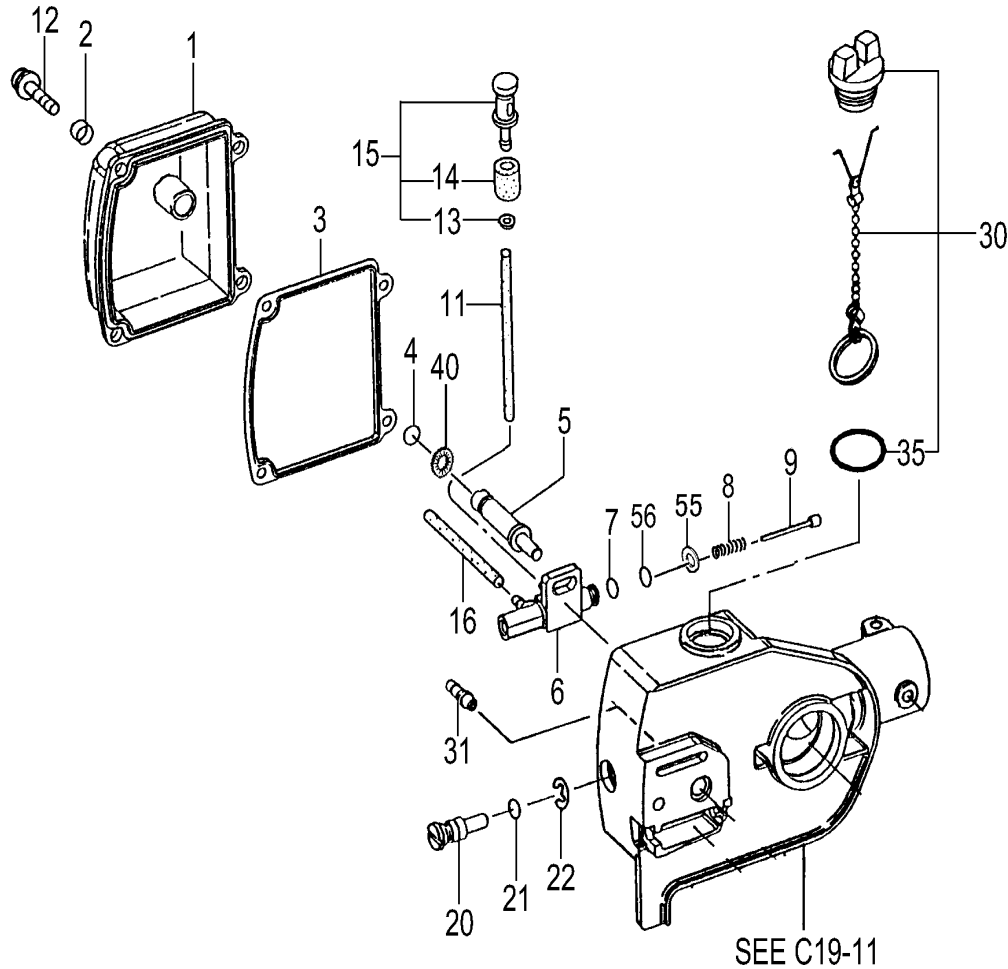

C19-09 TPS-2501 GEAR CASE-1 (SERIAL # -Z063700)

REF. NUMBER	PARTS NUMBER	Q'TY	SERIAL NUMBER
001	041-32304-20	1	
002	031-32304-20	1	
003	422-32304-21	1	
004	999-67005-000	1	
005	382-32304-20	1	
006	071-32344-80	1	
007	999-67005-000	1	
008	449-32304-20	1	
009	073-32304-81	1	
011	700-53005-06	1	
012	994-16040-126	4	
013	992-01050-011	1	
014	487-32345-20	1	
015	486-32345-90	1	
016	700-53005-07	1	
020	501-32304-21	1	
021	999-67005-000	1	
022	993-55060-001	1	
030	624-32304-92	1	
031	082-32304-20	1	
035	999-67015-000	1	
040	992-30080-000	1	
055	992-01020-011	1	
056	999-67001-413	1