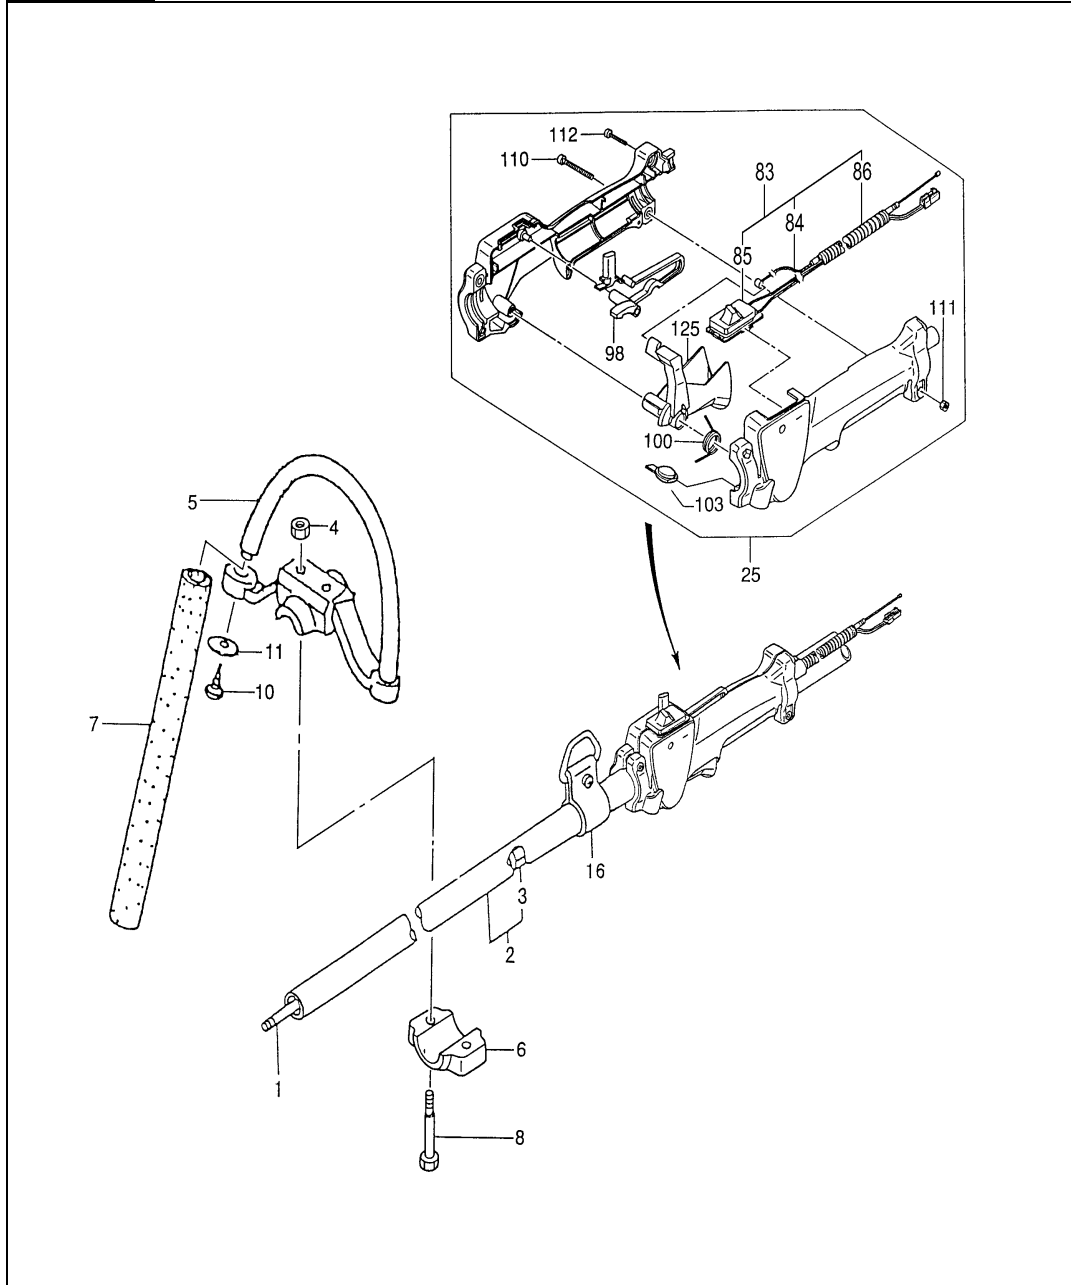

**C19-05 TPS-2501 RECOIL STARTER**

REF. NUMBER	PARTS NUMBER	Q'TY	SERIAL NUMBER
000	762-07060-90	1	
002	779-07060-20	1	
003	774-07060-20	1	
005	839-07060-20	1	
006	780-07060-20	1	
007	783-07060-20	1	
008	785-07060-20	1	
009	992-00050-061	2	
010	994-61050-204	2	

# C19-06 TPS-2501 AIR CLEANER

REF. NUMBER	PARTS NUMBER	Q'TY	SERIAL NUMBER
086	528-0652N-21	1	
088	423-0652N-80	1	
089	446-0652N-20	1	
090	452-07060-90	1	
091	450-07024-80	1	
094	994-14050-571	2	
096	992-00050-011	2	
099	523-0652N-20	1	
118	990-75040-154	1	
119	992-01040-011	1	

# C19-07 TPS-2501 CARBURETOR

REF. NUMBER	PARTS NUMBER	Q'TY	SERIAL NUMBER
002	575-25153-80	1	
003	442-25151-80	1	
004	476-25151-20	1	
005	447-25108-20	1	
006	474-25241-80	1	
007	475-25153-20	1	
008	576-25100-20	1	
009	577-25100-20	1	
010	599-2000W-43	1	
011	550-25100-20	1	
012	489-25100-20	1	
013	539-25120-20	1	
014	488-25170-80	1	
015	514-25100-20	2	
016	544-25164-20	1	
017	613-25100-20	1	
018	614-25137-20	1	
019	431-0634C-20	1	
020	548-25151-20	4	
021	549-25165-20	1	
201	578-25007-20	1	

# C19-08 TPS-2501 THROTTLE LEVER/HANDLE

REF. NUMBER	PARTS NUMBER	Q'TY	SERIAL NUMBER
001	343-32346-20	1	
002	341-32304-80	1	
003	347-37601-90	6	
004	991-01060-041	2	
005	500-37286-20	1	
006	506-37300-20	1	
007	503-3738E-20	1	
008	994-23060-432	2	
010	993-11052-012	1	
011	368-32350-20	1	
016	335-37526-90	1	
025	870-38402-90	1	
083	885-38400-80	1	
084	887-38400-80	1	
085	156-38400-80	1	
086	164-07017-50	1	
098	253-38400-20	1	
100	832-38400-20	1	
103	322-38400-20	1	
110	994-31050-203	2	
111	991-01050-043	2	
112	993-46040-202	4	
125	880-38400-20	1	