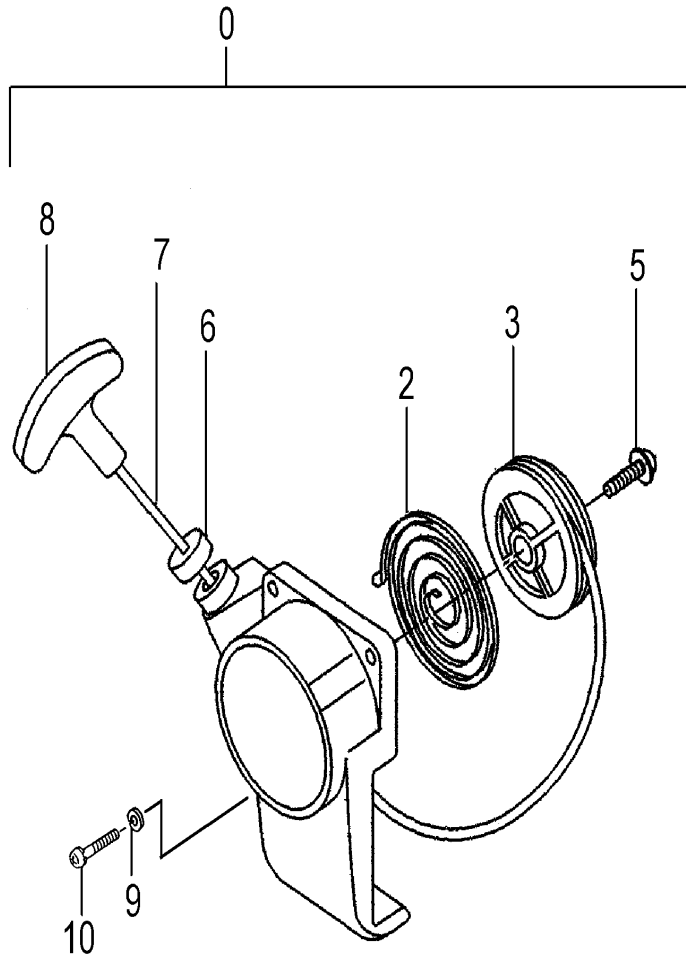

# C19-02 TPS-2501 CRANK CASE

REF. NUMBER	PARTS NUMBER	Q'TY	SERIAL NUMBER
022	798-07060-90	1	
026	380-07060-80	1	
031	072-07060-90	1	
032	999-61600-100	2	
033	999-66122-272	2	
034	090-07060-20	1	
036	994-14050-251	3	
051	155-07060-80	1	
052	182-07060-20	1	
054	994-21060-161	1	

**C19-05 TPS-2501 RECOIL STARTER**

REF. NUMBER	PARTS NUMBER	Q'TY	SERIAL NUMBER
000	762-07060-90	1	
002	779-07060-20	1	
003	774-07060-20	1	
005	839-07060-20	1	
006	780-07060-20	1	
007	783-07060-20	1	
008	785-07060-20	1	
009	992-00050-061	2	
010	994-61050-204	2	

# C19-07 TPS-2501 CARBURETOR

REF. NUMBER	PARTS NUMBER	Q'TY	SERIAL NUMBER
002	575-25153-80	1	
003	442-25151-80	1	
004	476-25151-20	1	
005	447-25108-20	1	
006	474-25241-80	1	
007	475-25153-20	1	
008	576-25100-20	1	
009	577-25100-20	1	
010	599-2000W-43	1	
011	550-25100-20	1	
012	489-25100-20	1	
013	539-25120-20	1	
014	488-25170-80	1	
015	514-25100-20	2	
016	544-25164-20	1	
017	613-25100-20	1	
018	614-25137-20	1	
019	431-0634C-20	1	
020	548-25151-20	4	
021	549-25165-20	1	
201	578-25007-20	1	

# C19-08 TPS-2501 THROTTLE LEVER/HANDLE

REF. NUMBER	PARTS NUMBER	Q'TY	SERIAL NUMBER
001	343-32346-20	1	
002	341-32304-80	1	
003	347-37601-90	6	
004	991-01060-041	2	
005	500-37286-20	1	
006	506-37300-20	1	
007	503-3738E-20	1	
008	994-23060-432	2	
010	993-11052-012	1	
011	368-32350-20	1	
016	335-37526-90	1	
025	870-38402-90	1	
083	885-38400-80	1	
084	887-38400-80	1	
085	156-38400-80	1	
086	164-07017-50	1	
098	253-38400-20	1	
100	832-38400-20	1	
103	322-38400-20	1	
110	994-31050-203	2	
111	991-01050-043	2	
112	993-46040-202	4	
125	880-38400-20	1	