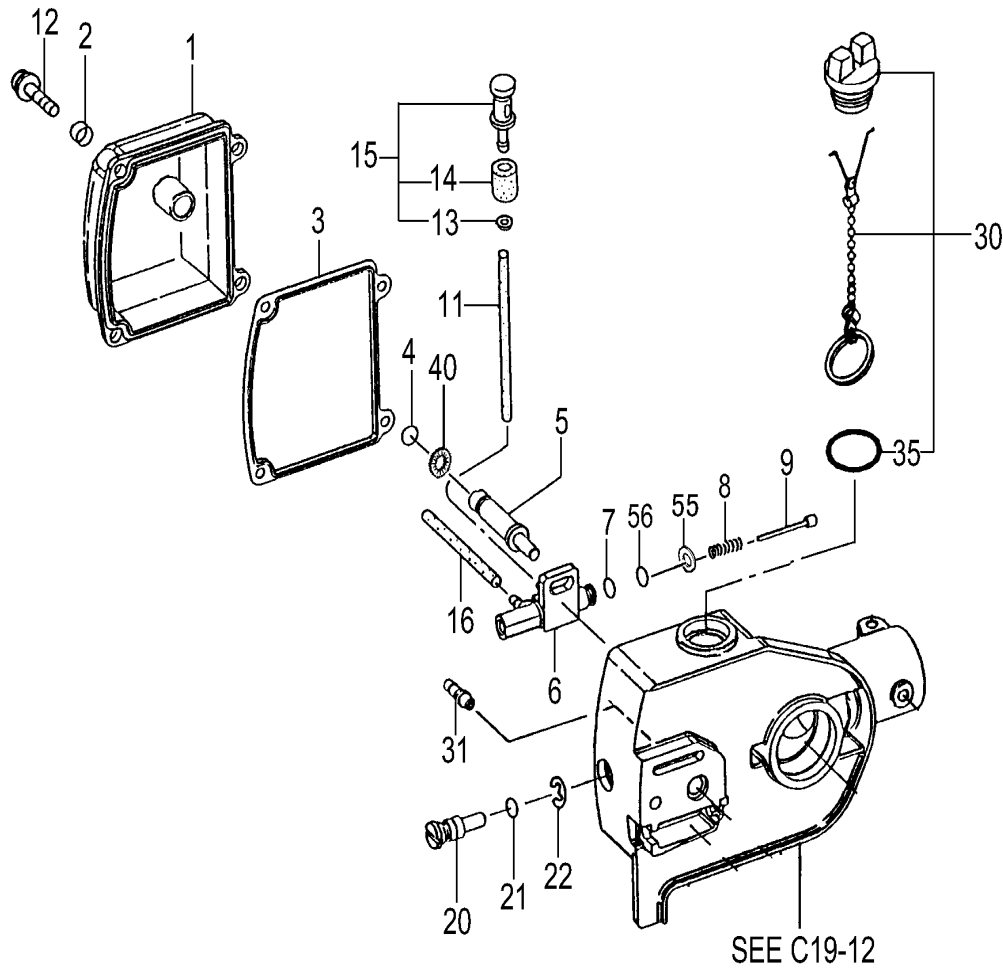

C19-10 TPS-2501 GEAR CASE-1 (SERIAL # Z063701-)

REF. NUMBER	PARTS NUMBER	Q'TY	SERIAL NUMBER
001	041-32304-20	1	
002	031-32304-20	4	
003	422-32304-21	1	
004	999-67005-000	1	
005	382-32304-20	1	
006	071-32344-80	1	
007	999-67005-000	1	
008	449-32304-20	1	
009	073-32304-81	1	
011	700-53005-06	1	
012	994-16040-126	4	
013	992-01050-011	1	
014	487-32345-20	1	
015	486-32345-90	1	
016	700-53005-07	1	
020	501-32304-21	1	
021	999-67005-000	1	
022	993-55060-001	1	
030	624-32304-92	1	
031	082-32304-20	1	
035	999-67015-000	1	
040	992-30080-000	1	
055	992-01020-011	1	
056	999-67001-413	1