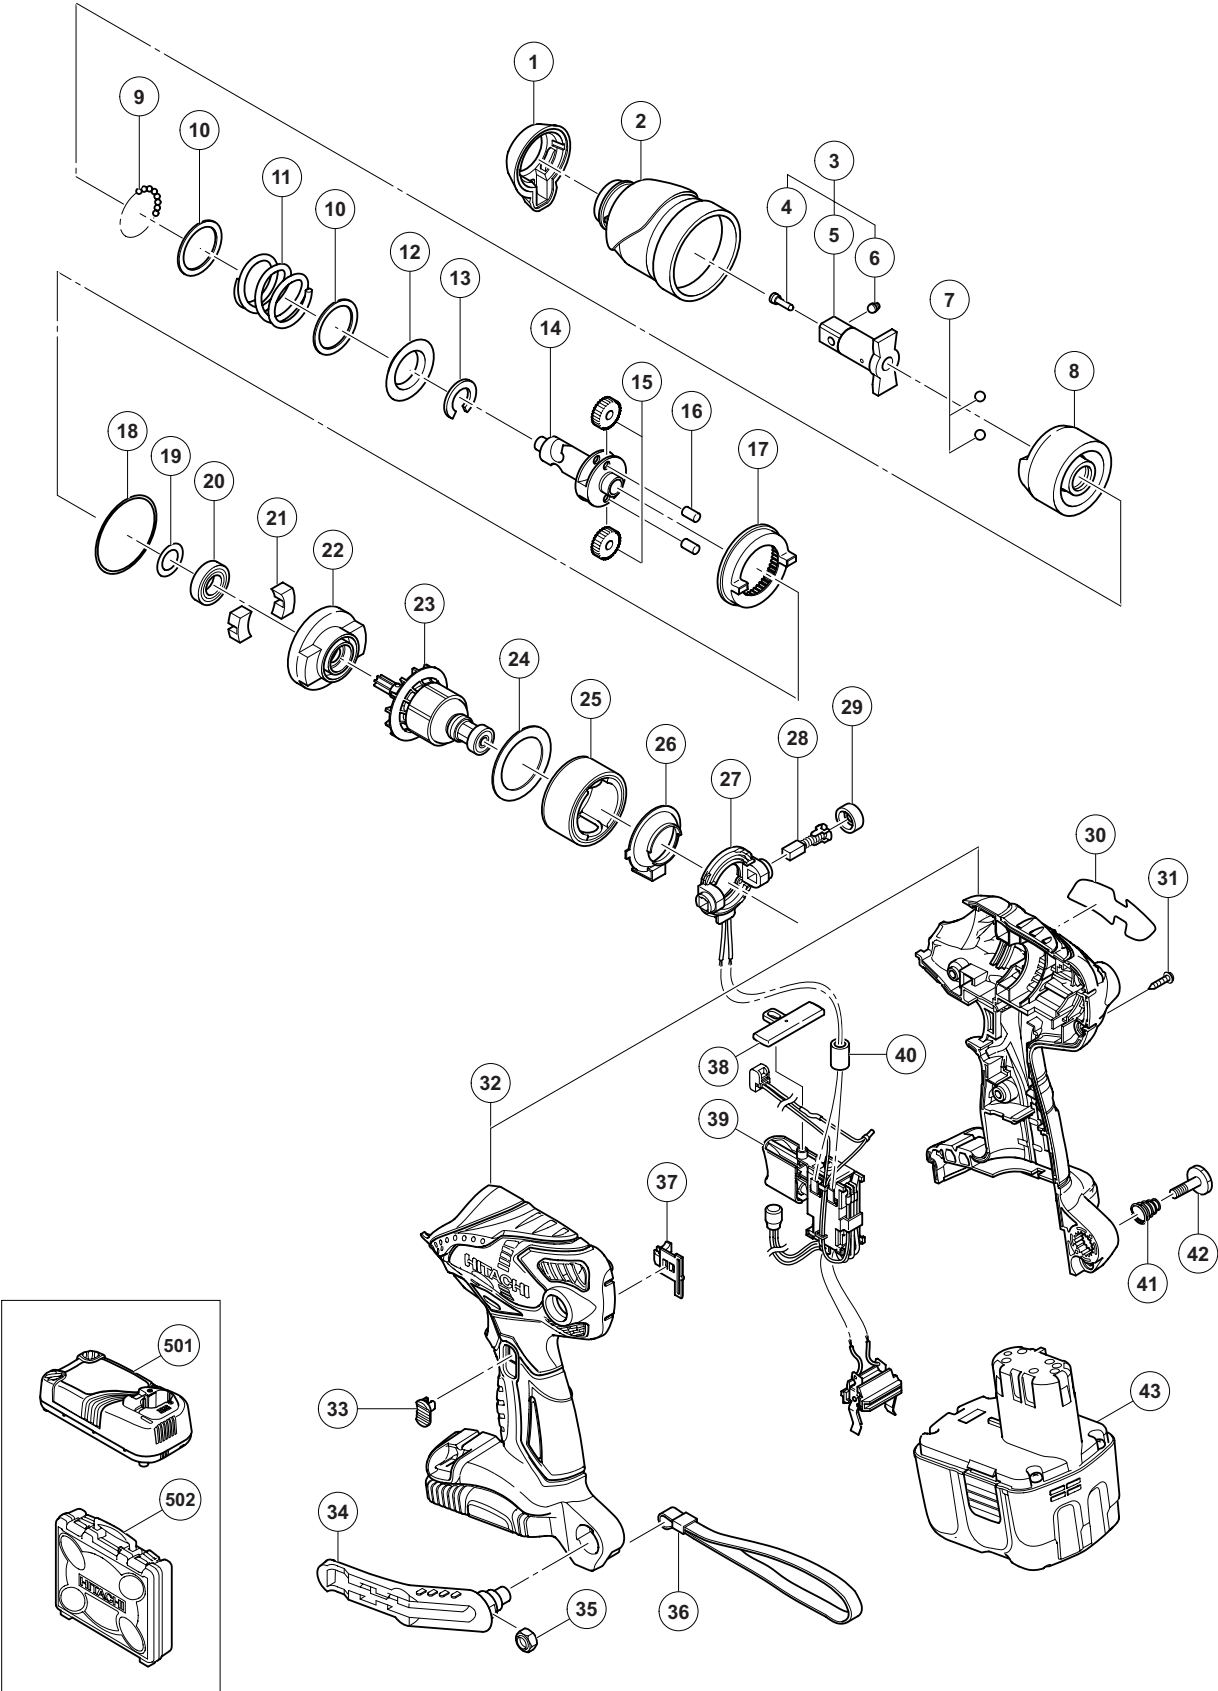

ELECTRIC TOOL PARTS LIST

CORDLESS IMPACT WRENCH
Model WR 14DL2

2012-9-10
(E1)

PARTS

WR 14DL2

ITEM NO.	CODE NO.	DESCRIPTION	NO USED	REMARKS
1	332-198	FRONT CAP	1	
2	332-200	HAMMER CASE	1	
3	332-196	ANVIL (D) ASS'Y	1	INCLUD. 4-6
4	324-257	PIN RETAINER (B)	1	
5	332-197	ANVIL (D)	1	
6	324-256	PLUNGER (B)	1	
7	959-154	STEEL BALL D5.556 (10 PCS.)	2	
8	333-749	HAMMER	1	
9	959-148	STEEL BALL D3.175 (10 PCS.)	28	
10	315-978	WASHER (J)	2	
11	324-224	HAMMER SPRING (F)	1	
12	316-172	WASHER (S)	1	
13	324-222	STOPPER (B)	1	
14	332-186	SPINDLE	1	
15	326-295	IDLE GEAR SET (2 PCS.)	2	
16	319-914	NEEDLE ROLLER	2	
17	326-787	RING GEAR (E)	1	
18	983-852	O-RING (S-42)	1	
19	319-911	WASHER (E)	1	
20	690-1VV	BALL BEARING 6901VVCMP2L	1	
21	324-230	DAMPER (A)	2	
22	332-185	INNER COVER	1	
23	360-928	ARMATURE AND PINION SET	1	
24	324-607	SIDE YOKE (A)	1	
25	334-901	MAGNET (J) ASS'Y	1	INCLUD. 24
26	324-228	DUST GUARD FIN (B)	1	
27	334-955	BRUSH BLOCK	1	
28	999-054	CARBON BRUSH 5 X 6 X 11.5 (1 PAIR)	2	
29	319-918	BRUSH CAP	2	
30		NAME PLATE	1	
31	301-653	TAPPING SCREW (W/FLANGE) D4 X 20 (BLACK)	9	
32	334-952	HOUSING (A).(B) SET	1	
33	329-519	LEVER (A)	1	
34	320-287	HOOK ASS'Y	1	INCLUD. 35
35	320-288	V-LOCK NUT M5	1	
36	306-952	STRAP (BLACK)	1	
37	329-520	LEVER (B)	1	
38	329-454	PUSHING BUTTON (A)	1	
39	334-960	WIRING SET	1	
* 40	318-247	FERRITE CORE	1	FOR EUROPE, RUS, AUT, ISR
41	319-926	HOOK SPRING	1	
42	320-881	SPECIAL SCREW (A) M5	1	
* 43	326-824	BATTERY BCL 1430 (EUROPE, AUS, NZL)	2	
* 43	334-423	BATTERY BCL 1440 (EUROPE, AUS, NZL)	2	