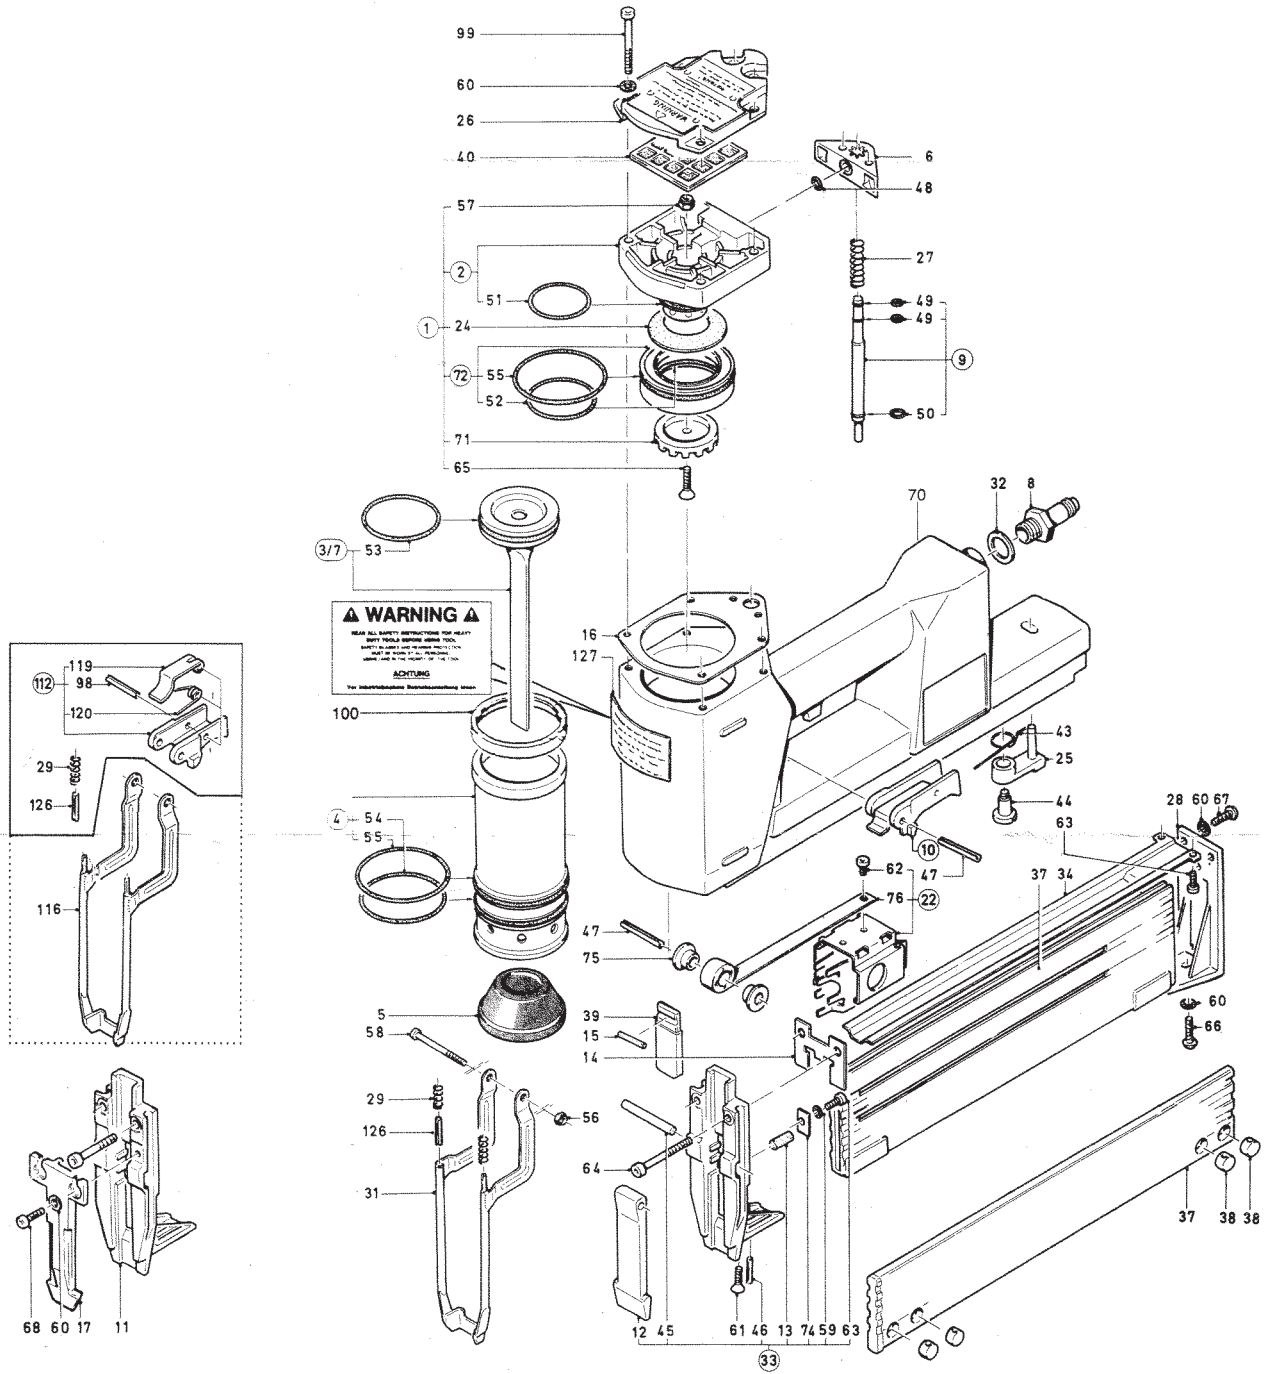

KG764BA

KG764BA

Pos. Nr.	Artikel Nr.	Benennung	Designation
1	36128	Ventiloberteil kpl.	upper valve part cpl.
2	36129	Ventiloberteil Mtg	upper valve p. assy
3	36647	Kolben kpl.	piston cpl.
4	33053	Zylinder	cylinder
5	39273	Puffer	pumber
6	36815	Oberes Ventilteil	top valve
7	39616	Kolben kpl. 2.5mm kürzer	piston cpl. 2.5 mm shorter
8	37172	Anschlussnippel	connecting nipple
9	39681	Ventilstange	valve rod
10	39326	Auslöser kpl.	trigger cpl.
11	33066	Vorderplatte	nose plate
13	36317	Federelement	bumper
14	39118	Aufnahmeblech	central plate
15	39403	Stabdichtung	seal
16	39314	Flachdichtung	flat seal
17	33068	Verschlussplatte	lock plate
22	36823	Kolben	pusher
24	37350	Distanzscheibe	distance plate
26	39313	Deckel	cover
27	39419	Druckfeder	compression spring
28	39680	Stütze	support
31	39683	Auslösesicherung	safety yoke
32	35340	Dichtung	washer
34	36165	Führungsschiene	guiding slide
37	39682	Klammerträger	staple rail
38	39418	Haltemutter	magazine insert
39	36805	Einlegeteil	insert piece
40	33100	Schalldämpfung kpl.	muffler cpl.
45	39410	Zylinderstift	cylinder pin
46	33103	Spannhülse	clamping
47	12059	Spiralspannstift	pin
48	36816	O-Ring	o-ring
49	34851	O-Ring	o-ring
50	34838	O-Ring	o-ring
51	39414	O-Ring	o-ring
52	34834	O-Ring	o-ring
53	39413	Kolbendichtung	piston sealing
54	39409	O-Ring	o-ring
55	34873	O-Ring	o-ring
56	12068	Sicherungsmutter	security nut
57	12065	Sicherungsmutter	security nut
58	39961	Zylinderschraube	screw
59	34905	Sicherungsscheibe	disk
60	34909	Sicherungssch.	sec. washer
61	35060	Senkschraube	screw
62	36316	Zylinderschraube	screw
63	34961	Zylinderschraube	screw
64	12069	Zylinderschraube	screw
65	35060	Senkschraube	screw
66	34991	Zylinderschraube	screw
67	09337	Schraube	screw