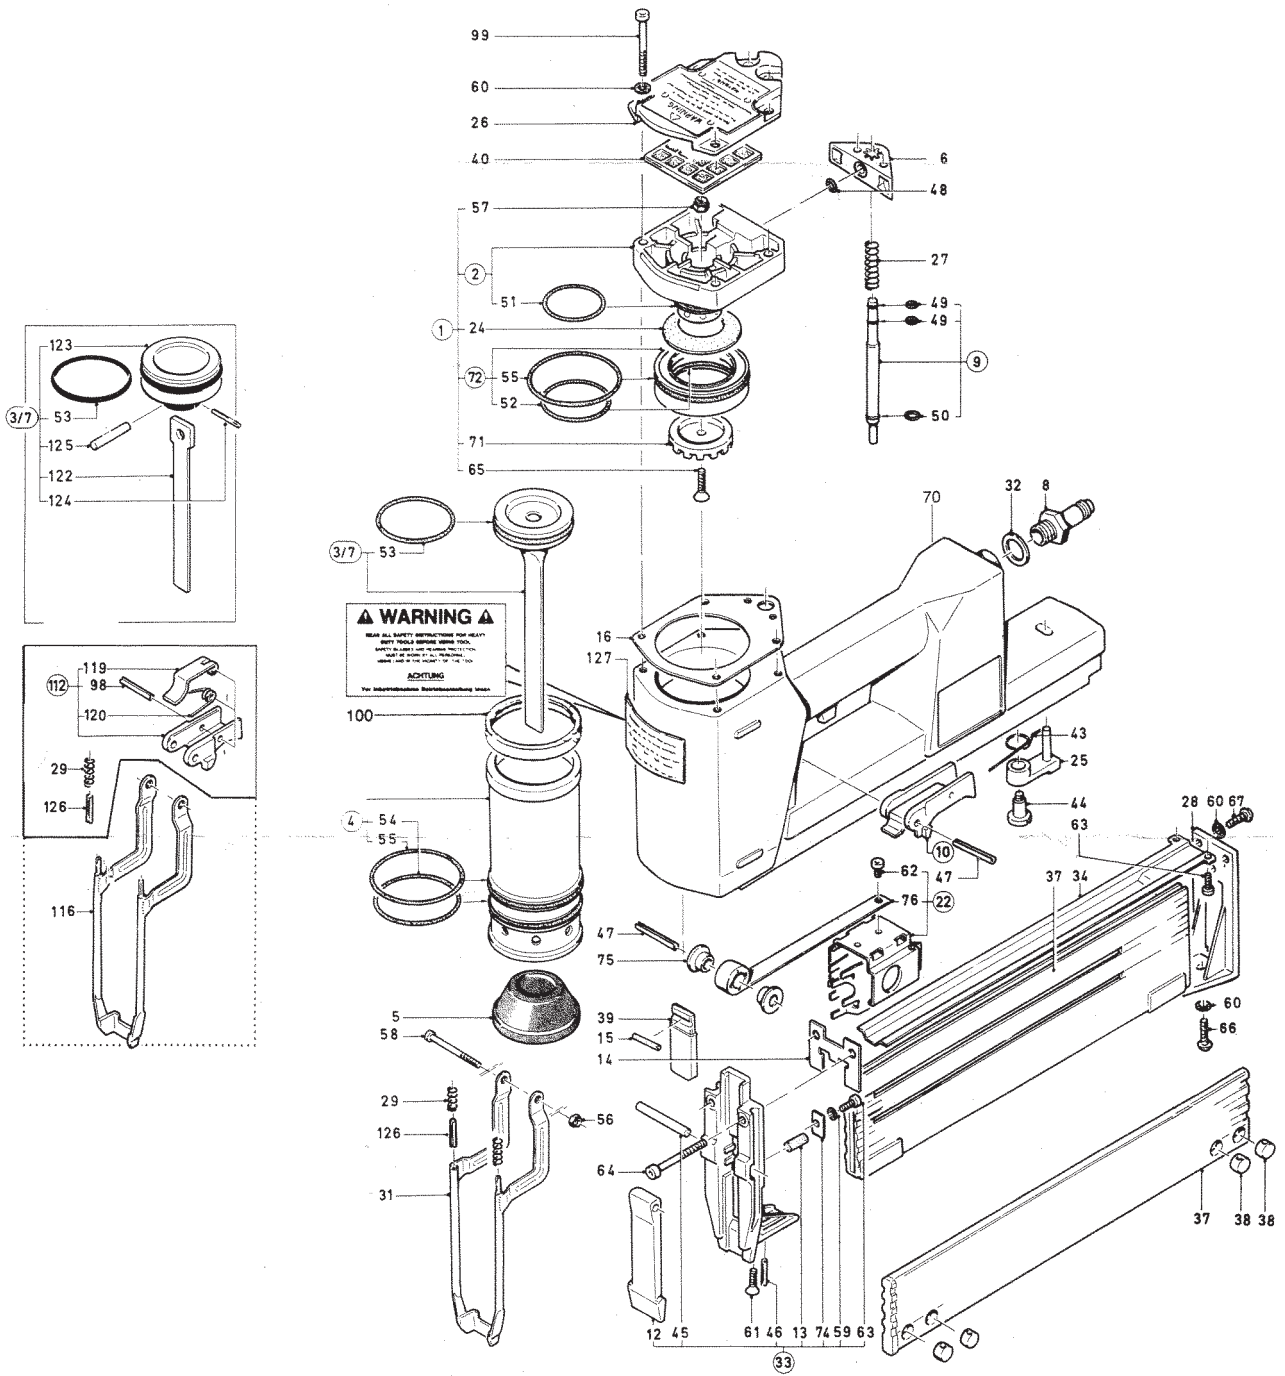

# KG775B

# KG775B

Pos. Nr.	Artikel Nr.	Benennung	Designation
1	36811	Ventiloberteil kpl.	upper valve part cpl.
2	36812	Ventiloberteil Mtg	upper valve p. assy
3	36647	Kolben kpl.	piston cpl.
4	33053	Zylinder	cylinder
5	39273	Puffer	pumber
6	36815	Oberes Ventilteil	top valve
7	39616	Kolben kpl. 2.5mm kürzer	piston cpl. 2.5 mm shorter
8	37172	Anschlussnippel	connecting nipple
9	39681	Ventilstange	valve rod
10	39326	Auslöser kpl.	trigger cpl.
11	33066	Vorderplatte	nose plate
13	36317	Federelement	bumper
14	39118	Aufnahmeblech	central plate
15	39403	Stabdichtung	seal
16	39314	Flachdichtung	flat seal
17	33068	Verschlussplatte	lock plate
22	36823	Kolben	pusher
24	37350	Distanzscheibe	distance plate
26	39313	Deckel	cover
27	39419	Druckfeder	compression spring
28	39680	Stütze	support
31	39683	Auslösesicherung	safety yoke
32	35340	Dichtung	washer
34	36165	Führungsschiene	guiding slide
37	39682	Klammerträger	staple rail
38	39418	Haltemutter	magazine insert
39	36805	Einlegeteil	insert piece
40	33100	Schalldämpfung kpl.	muffler cpl.
45	39410	Zylinderstift	cylinder pin
46	33103	Spannhülse	clamping
47	12059	Spiralspannstift	pin
48	36816	O-Ring	o-ring
49	34851	O-Ring	o-ring
50	34838	O-Ring	o-ring
51	39414	O-Ring	o-ring
52	34834	O-Ring	o-ring
53	39413	Kolbendichtung	piston sealing
54	39409	O-Ring	o-ring
55	34873	O-Ring	o-ring
56	12068	Sicherungsmutter	security nut
57	12065	Sicherungsmutter	security nut
58	39961	Zylinderschraube	screw
59	34905	Sicherungsscheibe	disk
60	34909	Sicherungssch.	sec. washer
61	35060	Senkschraube	screw
62	36316	Zylinderschraube	screw
63	34961	Zylinderschraube	screw
64	12069	Zylinderschraube	screw
65	35060	Senkschraube	screw
66	34991	Zylinderschraube	screw
67	09337	Schraube	screw