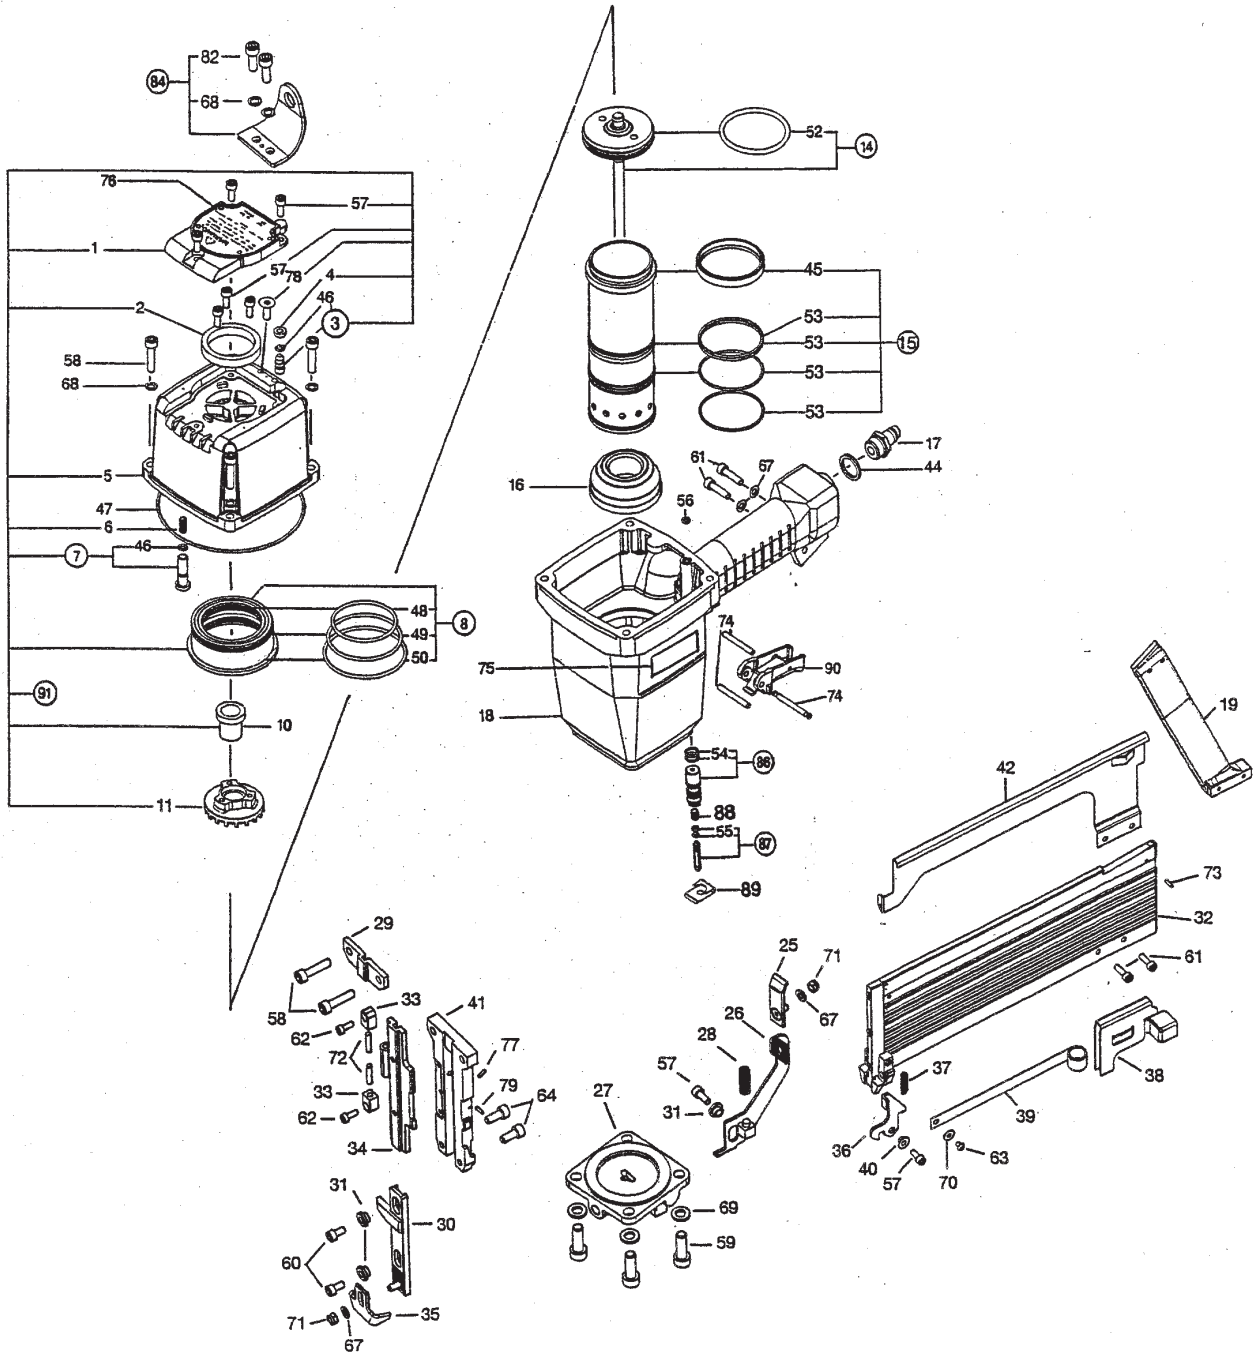

# KSD120B

Pos. Nr.	Artikel Nr.	Benennung	Designation
1	039007	Entlüftungskappe	cover
2	039049	Schalldämpfer	sound absorber
3	039935	Steuerkolben kpl.	piston valve cpl.
4	039048	Verschlussring	lock ring
5	039005	Deckel mtg.	cap
6	039037	Druckfeder	spring
7	039036	Druckbolzen kpl.	valve ring cpl.
8	039034	Ventilring kpl.	valve ring cpl.
10	039033	oberer Puffer	bumper top
11	039338	Ventilinnenteil	valve inner ring
14	035314	Kolben kpl.	piston cpl.
15	039184	Zylinder kpl.	cylinder cpl.
16	033134	Puffer	bumper
17	037172	Anschlussnippel	connecting nipple
18	039001	Gehäuse mtg.	main housing
19	035326	Magazinstütze	support
25	039068	Auslösesicherung kpl.	safety yoke cpl.
26	035325	Auslösesicherung Untert.	ssafety yoke
27	035316	Bodenplatte	bottom plate
28	039071	Druckfeder	spring
29	035319	Klammerstop	stop
30	035322	Aufschlagstück kpl.	contact part
31	036187	Hülse	sleeve
32	035318	Klammerträger mtg.	staple rail
33	035321	Scharnier	hinge
34	035320	Vorderplatte	front plate
35	035323	Eintreibbegrenzer	flush drive adapter
36	014127	Klinke	latch
37	014126	Feder	spring
38	035328	Kolben	pusher
39	039931	Rollfeder	roll spring
40	014128	Distanzring	spacer
41	035317	Zwischenplatte	intermediate plate
42	035327	Federblech	guide rail
44	035340	Dichtung	seal
45	039053	Dichtung	seal
46	034838	O-Ring	o-ring
47	034936	O-Ring	o-ring
48	034938	O-Ring	o-ring
49	034939	O-Ring	o-ring
50	034945	O-Ring	o-ring
52	034950	Kolbendichtung	piston sealing
53	034948	O-Ring	o-ring
54	034839	O-Ring	o-ring
55	034851	O-Ring	o-ring
56	034868	O-Ring	o-ring
57	009337	Schraube	screw
58	035068	Schraube	screw
59	034992	Schraube	screw
60	012143	Schraube	screw