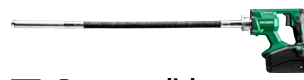

Betonverdichter
UV3628DA
824 mm
707.-