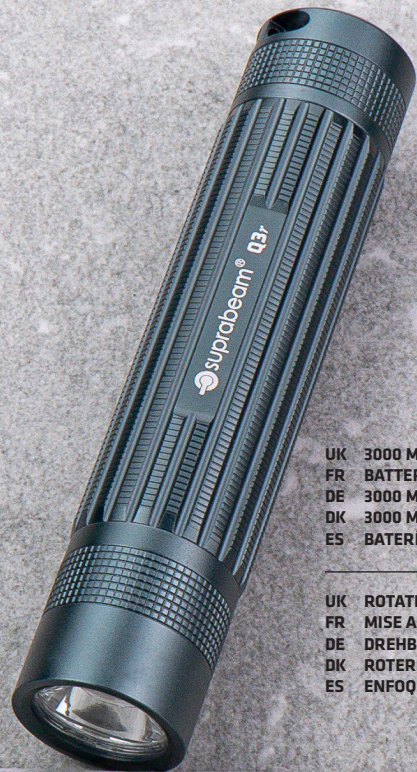

Q3 | COMPACT POWER

UK WATER- AND DUSTPROOF - IP68
FR ÉTANCHE À L'EAU ET À LA POUSSIÈRE - IP68
DE WASSER UND STAUBDICHT - IP68
DK VAND- OG STØVTÆT - IP68
ES RESISTENTE AL AGUA Y AL POLVO - IP68