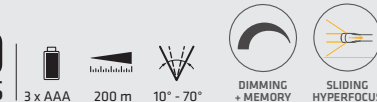

P/N: 504.1011

400 LUMENS