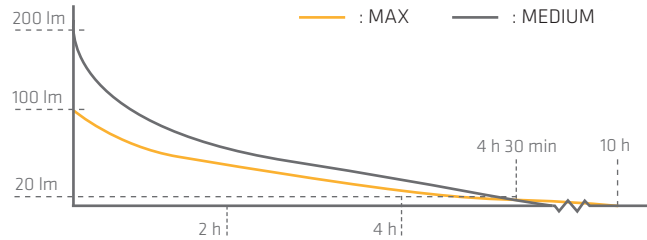

UK DUAL OPTICS  
FR DOUBLE OPTIQUE  
DE DOPPELOPTIK  
DK DOBBELT OPTIK  
ES ÓPTICA DUAL

**S4** *rechargeable*

**S2**

SCAN FOR MORE INFO

P/N: 602.1005

**S3**

**S4** *rechargeable*

SCAN FOR MORE INFO