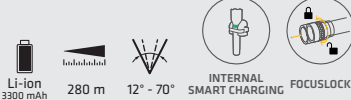

P/N: 505.6005

1000 LUMENS

Q5xr defend