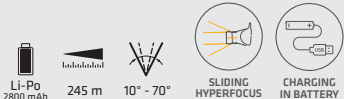

P/N: 612.5211

1000 LUMENS