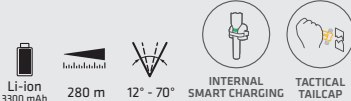

P/N: 505.7005

1000 LUMENS