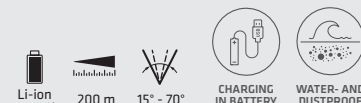

## Q3r

WATERPROOF  
 IP68