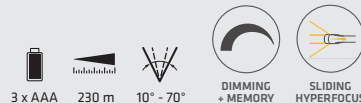

P/N: 503.1111

380 LUMENS

Q3r