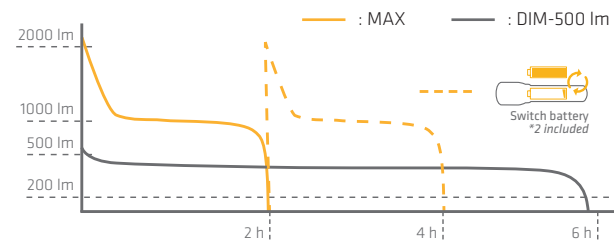

Q5 | ADVANCED RECHARGEABLE LIGHT

UK HIGH CAPACITY BATTERY
FR BATTERIE HAUTE CAPACITÉ
DE HOCHLEISTUNGSAKKU
DK HØJKAPACITETS BATTERI
ES BATERÍA DE ALTA CAPACIDAD

Q5xr

UK INTERNAL SMART CHARGING
FR CHARGE INTERNE INTELLIGENTE
DE INTELLIGENTE INTERNE LADUNG
DK INTERN SMARTLADNING
ES RECARGA INTERNA INTELIGENTE

UK DIMMING + MEMORY
FR VARIATEUR- MEMOIRE
DE DIMMUNG UND MEMORY
DK DIMMING + MEMORY
ES ATENUADO + MEMORIA

Q5xr

SCAN FOR MORE INFO

P/N: 505.6005

1000 LUMENS

Q5xr defend

SCAN FOR MORE INFO

P/N: 505.7005

1000 LUMENS

Q5xr

INTERNAL SMART CHARGING

Q7 | BRIGHTER THAN EVER BEFORE

UK DC CONVERTER TECHNOLOGY
FR TECHNOLOGIE DE CONVERSION CC
DE GLEICHSTROMWANDLER TECHNOLOGIE
DK DC CONVERTER TEKNOLOGI
ES TECNOLOGÍA CON CONVERTIDOR DC

Q7xrs

UK DIMMING + MEMORY
FR VARIATEUR- MEMOIRE
DE DIMMUNG UND MEMORY
DK DIMMING + HUKOMMELSE
ES ATENUADO + MEMORIA

UK EXTERNAL USB CHARGING
FR CHARGE EXTERNE VIA USB
DE EXTERNES LADEN AN USB
DK EKSTERN USB LADESTATION
ES RÁPIDA RECARGA EXTERNA

Q7xrs

Q7xrs

SCAN FOR MORE INFO

P/N: 507.6205

2000 LUMENS

Q7xrs

SLIDING HYPERFOCUS

suprabeam