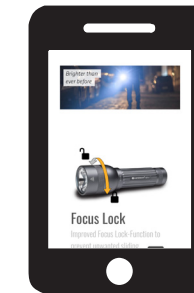

CONTENT - CONTENU - INHALT - INDHOLD- CONTENIDO

Q1 **6**

Q2 **7**

Q3 **10**

Q4 **11**

Q5 **14**

Q7 **15**

M6 **18**

V3_{air} **19**

V3_{pro} **22**

V4 **23**

S2/3 **26**

S4 **27**

ACCESSORIES - ACCESSOIRES - ZUBEHÖR - TILBEHØR - ACCESORIOS **30-31**

UK HOW TO USE THE CATALOGUE - FR COMMENT UTILISER LE CATALOGUE - DE SO VERWENDEN SIE DEN KATALOG - DK HVORDAN MAN BRUGER KATALOGET - ES CÓMO USAR EL CATÁLOGO

UK LIGHT CURVES
FR COURBES DE PERFORMANCES
DE LICHTKURVEN
DK LYSKURVER
ES GRÁFICAS DE RENDIMIENTO

UK VIDEOS
FR VIDÉOS
DE VIDEOS
DK VIDEOER
ES VIDEOS

UK EXTENDED INFORMATION
FR COMPLEMENTS D'INFORMATIONS
DE ERWEITERTE INFORMATIONEN
DK UDVIDET INFORMATION
ES INFORMACIÓN AMPLIADA

TEST

UK WHAT'S IN THE BOX
FR QU'Y A-T-IL DANS LA BOÎTE
DE INHALT
DK INDHOLD
ES EMBALAJE

UK FACTSHEETS
FR FICHES TECHNIQUES
DE DATENBLÄTTER
DK DATABLADE
ES FICHA TÉCNICA

UK MANUALS
FR MANUELS
DE HANDBÜCHER
DK MANUALER
ES MANUALES