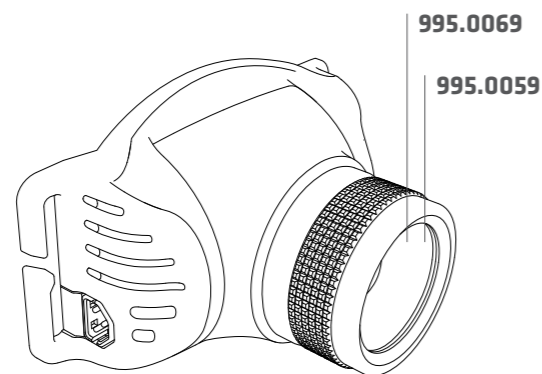

ZUBEHÖR

PRODUKT	BESCHREIBUNG	ART.NUMMER	GEWICHT	EINZELN VERPACKUNG	EAN CODE
	Batterie: Li-Polymer 154250 mit USB (2'800 mAh - V3pro)	951.017	54 g	L: 17.0 cm, W: 11.0 cm, H: 4 cm	5704049907577
	Farbfilter set B/R/Y/G mit aufsatzkappe (für Q2/Q3/V3)	950.014	24 g	L: 17.0 cm, W: 11.0 cm, H: 4.5 cm	5704049901230
	Helm: Silikon Kopfband Schwarz	950.007	30 g	L: 17.0 cm, W: 11.0 cm, H: 4 cm	5704049901018
	Universelle Klettverschlüsse. (2 Stück)	950.074	12 g	L: 17.0 cm, W: 11.0 cm, H: 1 cm	5704049905474
	Camping-Lampe Q3/V3 series	950.028	28 g	L: 7.0 cm, W: 6.5 cm, H: 3.5 cm	5704049901346

ERSATZTEILE

PRODUKT	BESCHREIBUNG	ARTIKELNUMMER	EAN CODE
	Ersatzlinse für V3 series, Komplet	995.0059	5704049901322
	Ersatzs Reflektor für V3 series	995.0069	5704049905016

Distributor Stempel:

Weltweit vertrieben durch:

245 m

184 g

10° - 70°

612.5211

ALLEINSTELLUNGSMERKMALE

LI-PO AKKU MIT USB-DIREKTLADUNG

Dieser Ladeanschluss wurde in den Li-Po Akku integriert, um dem Nutzer mehr Flexibilität bei der Verwendung der Stirnlampe zu geben. Mit diesem integrierten Ladeanschluss kann der Li-Po Akku geladen werden während die Stirnlampe mit einem Ersatz-Akku verwendet wird*. Damit können Sie die Leuchtdauer je nach Bedarf vervielfachen.

SPEZIFIKATIONEN

Konfiguration LED / Fokus:	1 CREE Power Chip / Verschiebbarer Hyperfocus™
Gehäuse-Material:	Hi-Tech Kunststoff-Verbund / Aluminium
Gehäuse-Farbe:	Schwarz / Hochfestes Aluminium 6061, eloxiert
Schalter:	Metallknopf unter dem Lampen-Kopf
Größe:	Split Mit Silikonstreifen, Einstellbar auf 50-70 cm
Gewicht inkl. Batterie:	184 g
IP-Schutzart:	Spritzwasserdicht IPx4
Temperaturbereich:	-20°C bis +50°C