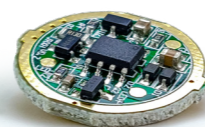

SCHIEBE-HYPERFOKUS™

Das Hyperfokus™ Schiebe-Optiksystem sammelt das LED-Licht und lenkt es mit maximaler Effektivität von einem perfekten runden Flutlicht zu einem höchst intensiven Langdistanz Punktlicht. Alles durch einfaches Schieben des Lampenkopfes für die korrekte Fokuseinstellung.

ROTES WARNLICHT

Das rote, blinkende Warnlicht hinten am Batteriepaket macht Sie von hinten sichtbar. Das Warnlicht kann einund ausgeschaltet werden.

VIELSEITIGES STECKERSYSTEM

Das Steckersystem bietet Ihnen besseren Schutz für Ihre Stirnlampe und das Kabel. Wenn das Kabel hängen bleibt, werden die Stecker herausgezogen.