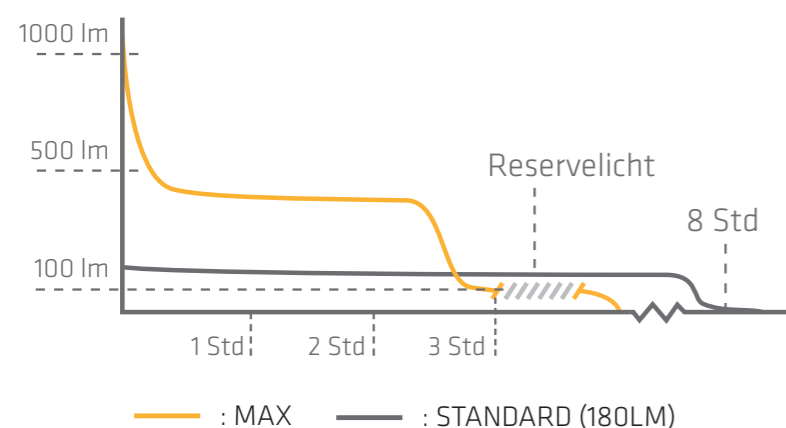

VIELSEITIGES STECKERSYSTEM

Das Steckersystem bietet Ihnen besseren Schutz für Ihre Stirnlampe und das Kabel. Wenn das Kabel hängen bleibt, werden die Stecker herausgezogen.

GLEICHSTROMWANDLER-TECHNOLOGIE

In der Suprabeam V3pro rechargeable ist unsere neue, hocheffiziente Schaltung eingebaut. Dadurch haben wir die Wärmeentwicklung der LED verringert womit auch der Energieverbrauch reduziert wurde. Somit erreicht die V3pro rechargeable eine längere Leuchtdauer und eine höhere konstante Lichtkurve.

VERPACKUNG

VERPACKUNG

Zolltarifnummer:	8513 1000
Verpackung:	Recyclingfähige Verpackung
Einzel: Inhalt / Größe / Gewicht:	1 Stück, Höhe/Breite/Tiefe: 20 x 15 x 6 cm / 370 g
Hauptkarton Inhalt / Größe / Gewicht:	12 Stück, Höhe/Breite/Tiefe: 22.7 x 31.5 x 37.5 cm / 5 kg
Artikelnummer:	612.5211
EAN-CODE:	5704049908390

SPEZIFIKATIONEN

Konfiguration LED / Fokus:	1 CREE Power Chip / Verschiebbarer Hyperfocus™
Gehäuse-Material:	Hi-Tech Kunststoff-Verbund / Aluminium
Gehäuse-Farbe:	Schwarz / Hochfestes Aluminium 6061, eloxiert
Schalter:	Metallknopf unter dem Lampen-Kopf
Größe:	Split Mit Silikonstreifen, Einstellbar auf 50-70 cm
Gewicht inkl. Batterie:	184 g
IP-Schutzart:	Spritzwasserdicht IPx4
Temperaturbereich:	-20°C bis +50°C

LICHTKURVEN UND BRENNDAUER

MAX
1000 LUMENS 100
3 Std

DIMMING
300 LUMENS 6
5³⁰-225 Std

INHALT

LAMPE

BATTERIE

USB KABEL

HANDBUCH

ELEKTRONIK

Integrierte Steuerelektronik:	Ja, dimmbar
Stromquelle:	1 x Li-Polymer (2800 mAh) mit USB
Ladezeit:	80% = 3 Std., 100% = 4 Std. 30 min
Lichtstrahl / Leuchtweite:	Verstellbar von Flutlicht zu Spotlicht / 245 Meter
Lichtleistungsstufen:	Max: 1000 lm / Standard 180 lm / Dimmung: 6-300 lm
Brenndauer:	Max: 3 Std. / Standard: 8 Std. / Niedrig Dimmung: 225 Std.
Zubehör:	Abnehmbare waschbare Stirnband, USB kabel
Ladetemperatur:	-0°C bis +45°C