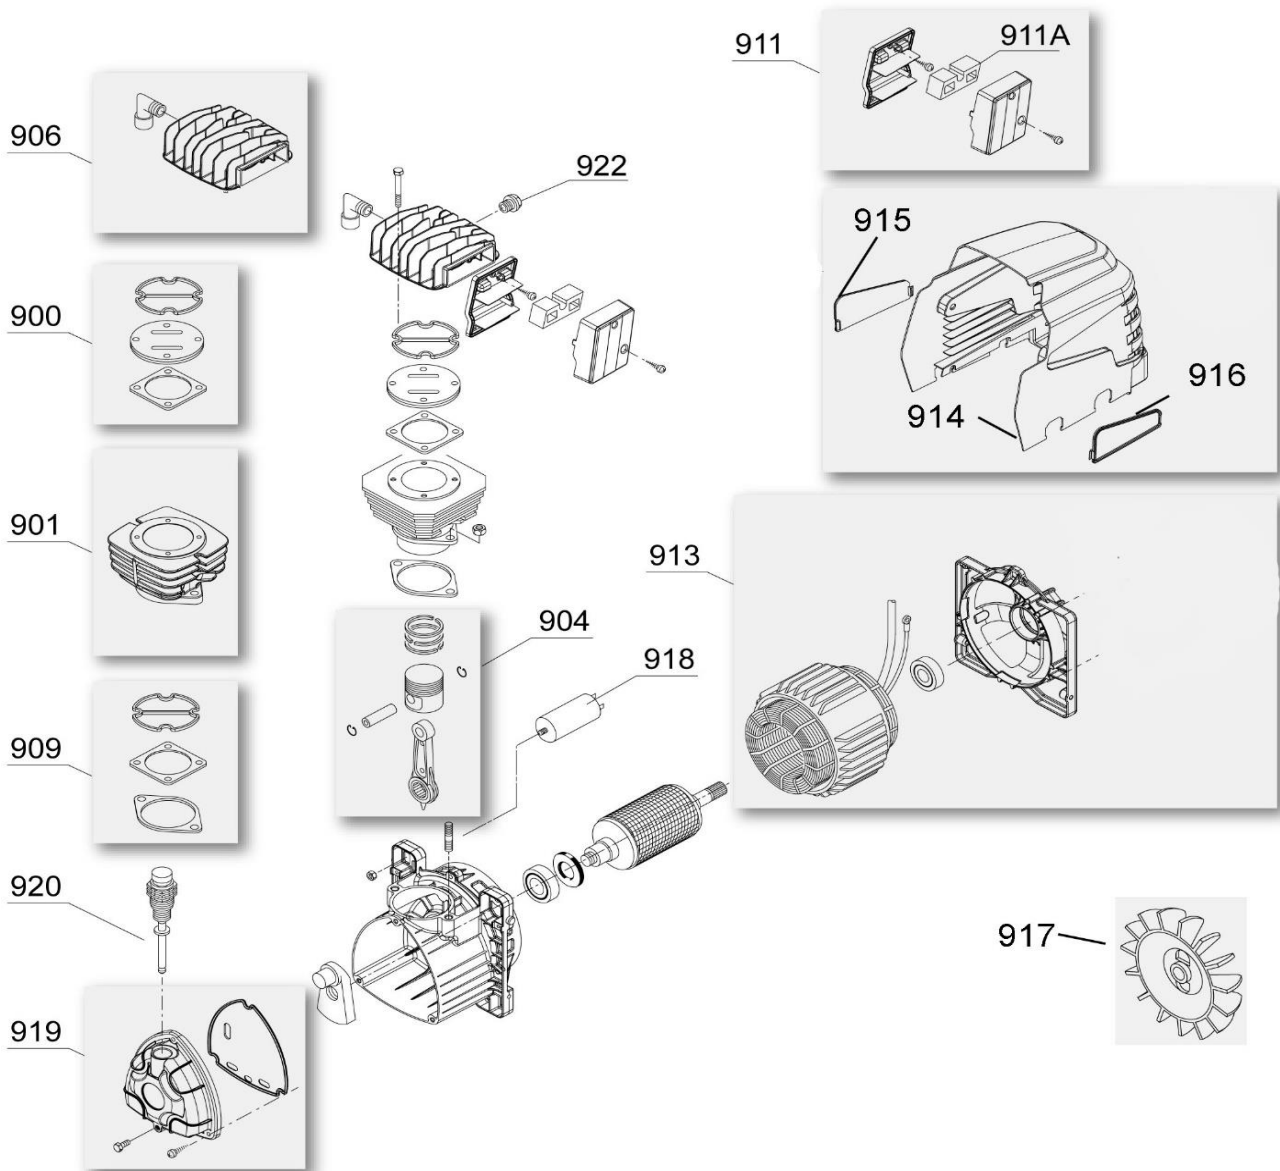

Ersatzteilliste/Liste des pièces de rechange

GM 245

Änderungen vorbehalten/Sous réserve de changements

erstellt am: 12.2018

Pos.	Art.Nr. / No.d'Art.	Bezeichnung	Désignation	Stk/Qt.
	K 3006	Oel EP 550, 1 Liter	Huile EP 550, 1 litre	1
		Ölinhalt	Contenue d'huile	lt