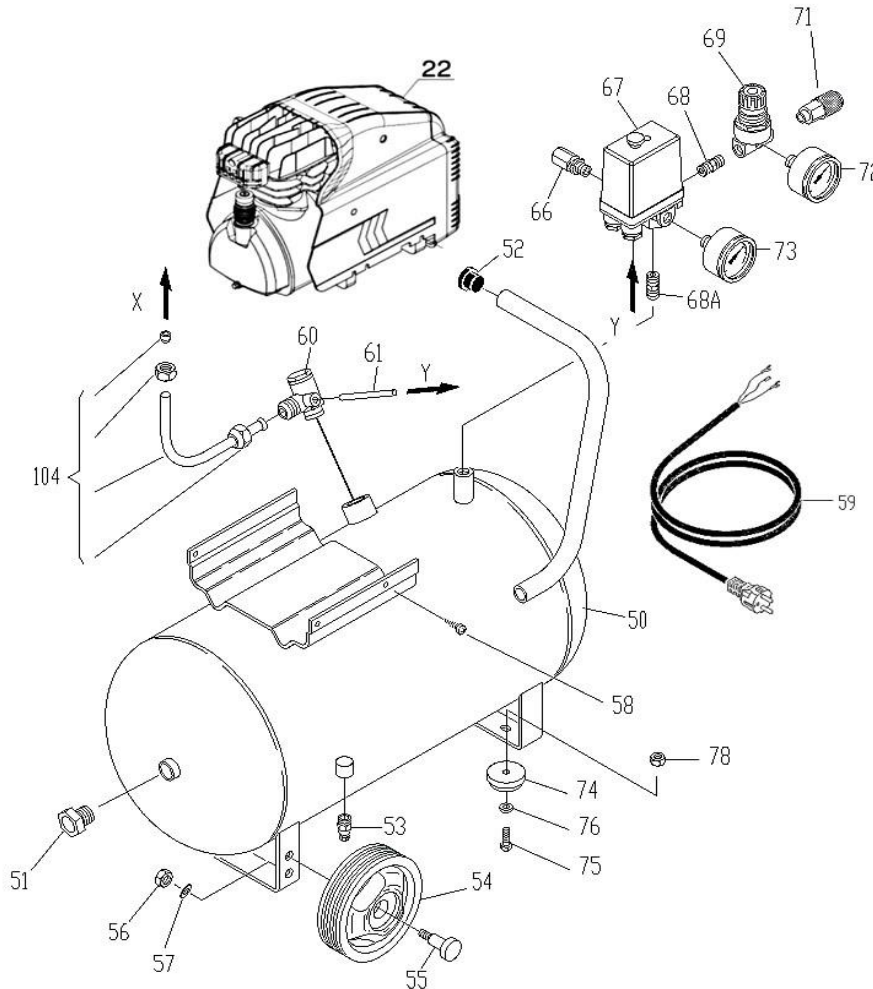

# Ersatzteilliste/Liste des pièces de rechange

AIR 50/250

Änderungen vorbehalten/Sous réserve de changements

erstellt am: 6.2020

Pos.	Art.Nr. / No.d'Art.	Bezeichnung	Désignation	Stk/Qt.
22	GM 245	Aggregat	Agrégat	1
22.1	112 408 0174	Ansaugfilter kpl.	Filtre d'aspiration compelt	1
22.2	112 721 0301	Ansaugfilter-Einsatz	Élément filtrant	1
51	A 2083-N	Verschlusszapfen 1/2"	Bouchon 1/2"	1
53	022 026 000	Ablassventil 3/8"	Purgeur 3/8"	1
54	112 970 0098	Rad Ø200	Roué Ø200	2
59	K 31430.01	Anschlusskabel	Câble d'alimentation	1
60	719 019 0000	Rückschlagventil 1/2"-1/2"	Soupape de retenue 1/2"-1/2"	1
60.1		RV-Einsatz (für Originalventil ist kein Einsatz lieferbar. Ventil kpl. ersetzen)	Insert de soupape (pour la soupape d'origine, il n'y a pas d'insert disponible. Remplacer complètement la soupape)	
61	A 1966.01	EV-Leitung 4x6 (Meterware)	Tuyau de décharge 4x6 (au mètre)	1
66	K 2737-10	Sicherheitsventil 1/4" 10bar	Soupape de sécurité 1/4" 10bar	1
67	MDR 1/11/EV	Druckschalter Condor	Pressostat Condor	1
69	710 064 0000	Druckregler	Régulateur	1
71	A 1804.01	Kupplung 1/4" AG	Accouplement 1/4" filet.ext.	1
72	711 024 0000	Manometer Ø40, 1/8"	Manomètre Ø40, 1/8"	1
73	711 030 0000	Manometer Ø50, 1/4"	Manomètre Ø50, 1/4"	1
74	736 009 0000	Gummielment	Amortiseur de vibrations	2
104	723 166 0000	Druckleitung	Conduite forcée	1
	K 3006	Oel EP550, 1 Liter	Huile EP550, 1 litre	1
		Ölinhalt	Contenue d'huile	lt

# Ersatzteilliste/Liste des pièces de rechange

GM 245

Änderungen vorbehalten/Sous réserve de changements

erstellt am: 12.2018

Pos.	Art.Nr. / No.d'Art.	Bezeichnung	Désignation	Stk/Qt.
	K 3006	Oel EP 550, 1 Liter	Huile EP 550, 1 litre	1
		Ölinhalt	Contenue d'huile	lt