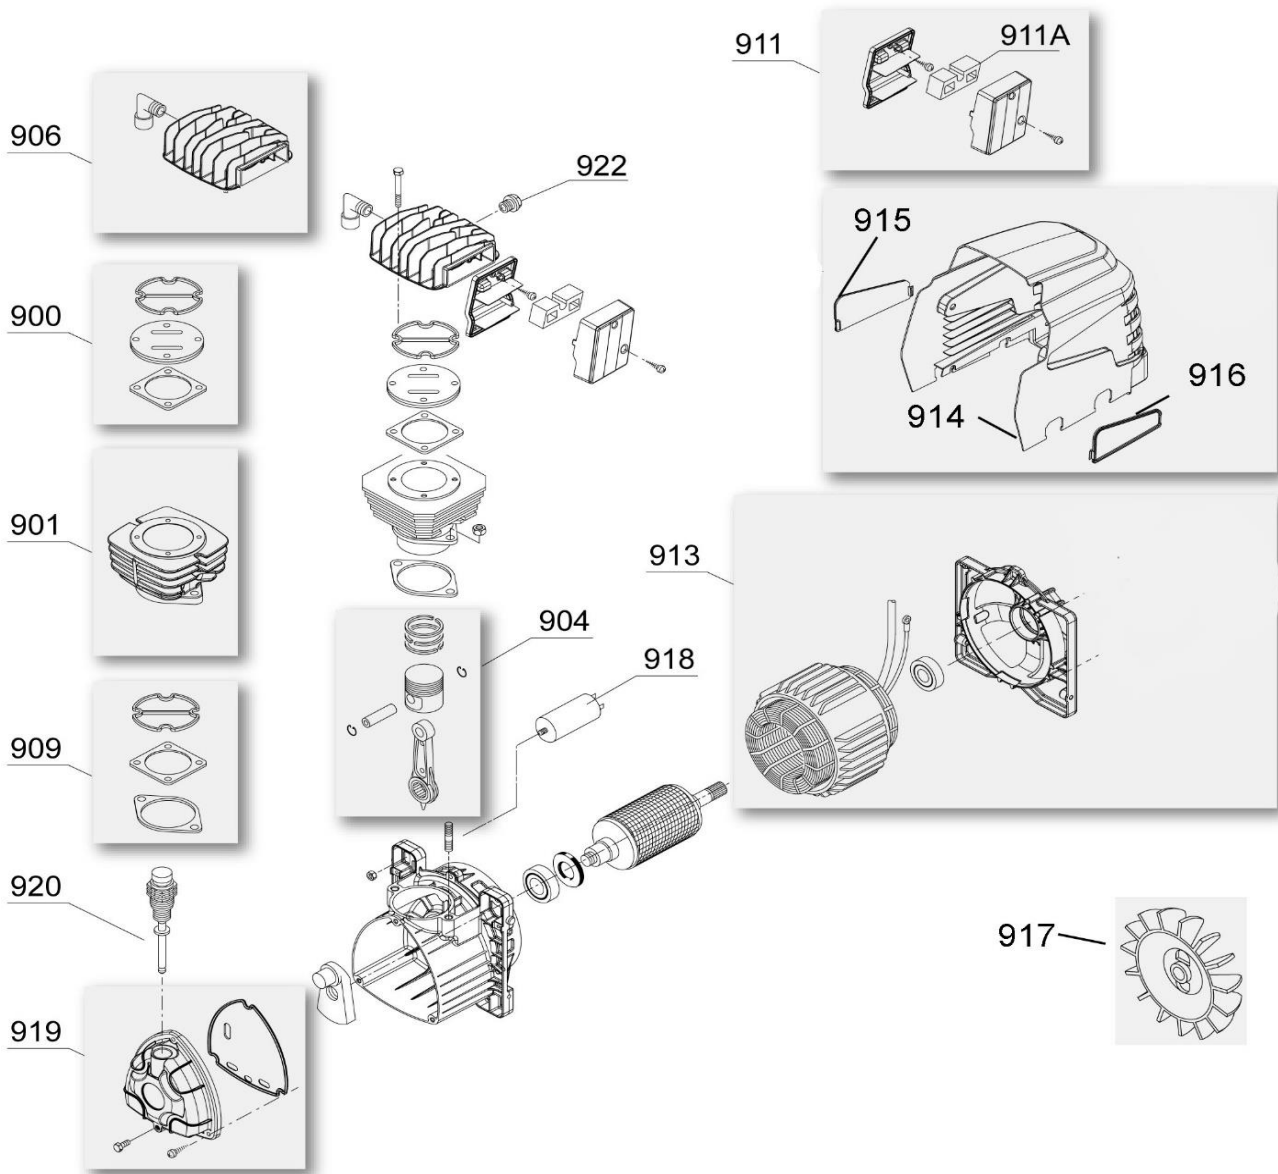

Ersatzteilliste/Liste des pièces de rechange

GM 245

Änderungen vorbehalten/Sous réserve de changements

erstellt am: 12.2018

Pos.	Art.Nr. / No.d'Art.	Bezeichnung	Désignation	Stk/Qt.
900	112 408 0123	Ventilplatten Reparatursatz kpl.	Plaque de soupape jeu de reparation cpl.	1
901	910 003 0010	Zylinder	Cylindre	1
904	970 001 0049	Kolben Reparatursatz	Piston jeu de reparation	1
904.1	910 001 0790	Kolbenringsatz	Jeu de segments	1
906	112 408 0175	Zylinderkopf	Culasse	1
909	112 408 0171	Dichtungssatz kpl.	Jeu de joints cpl.	1
911	112 408 0174	Ansaugfilter kpl.	Filtre d'aspiration compelt	1
911A	112 721 0301	Ansaugfilter-Einsatz	Élément filtrant	1
914	112 408 0173	Lüfterhaube (ohne Seitenteile)	Capuchon (sans Panneaux latéraux)	1
915	112 715 0075	Seitenteil rechts	Panneau latéral droit	1
916	112 715 0074	Seitenteil links	Panneau latéral gauche	1
918	112 970 5159	Kondensator	Condensateur	1
919	112 408 0172	Gehäuse-Deckel kpl.	Couvercle de boîtier cpl.	1
920	970 001 0061	Oelmessstab (inkl. 2x O-Ring)	Jauge d'huile (incl. 2x Joint torique)	1
920.1	OR 015.08x2.62	O-Ring	Joint torique	2
922	011 158 000	Starhilfe-Ventil	Soupape de décharge	1