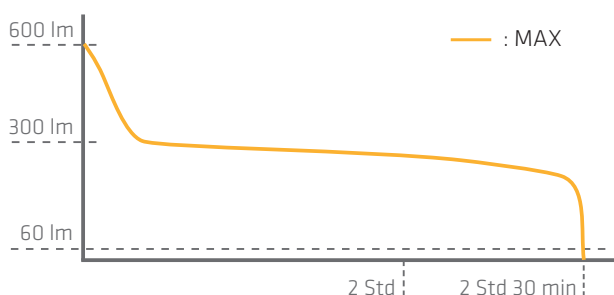

LICHTKURVEN UND BRENNDAUER

MAX

600 LUMENS
60

2 Std | 30 min

DIMMUNG

450 LUMENS
6

2⁴⁵-145 Std