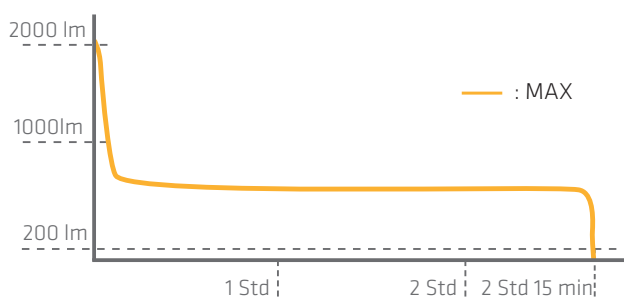

LICHTKURVEN UND BRENNDAUER

MAX

2000 LUMENS
200

2 Std | 15 min

DIMMUNG

600 LUMENS
6

2³⁰-260 Std