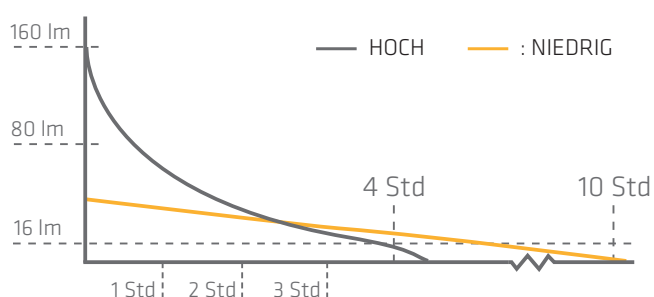

Q1

suprabeam®
| DENMARK

VERPACKUNG

160 LUMENS

SPEZIFIKATIONEN

2xAAA

70 m

56 g

10° - 70°

INHALT

LAMPE

BATTERIEN

HANDBUCH

ALLEINSTELLUNGSMERKMALE (USP)

SCHALTER

Der Schalter ist ein Metallknopf mit Touch-Funktion auf der Rückseite, mit der Sie die Lichtmodi durchschalten können ohne den Schalter vollständig aktivieren zu müssen. Die verschiedenen Lichtfunktionen werden von einer ILC (Intelligent Light Control) gesteuert.

DREHBARE HYPERFOKUS™

Der Drehbare Hyperfokus™ lässt Sie durch einfaches Drehen von Flutlicht zu Punktbeleuchtung wechseln. Bedienen Sie den Fokus mit zwei Fingern zum Wechsel von 10 bis 70°.

INTELLIGENTE LICHTSTEUERUNG

Der fortschrittliche, elektronische Mikrokontroller lässt Sie einfach zwischen höchster und niedrigster Leuchtkraft wechseln. Zudem steuert er die Leuchtkraft für eine optimale Batterielebensdauer.

LICHTKURVEN UND BRENNDAUER

HOCH

160 LUMENS
16

4 Std

NIEDRIG

40 LUMENS
4

10 Std