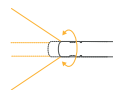

DREHFOKUS

Mit dem rotierenden Hyperfokus können Sie durch einfaches Drehen des Lampenkopfes leicht zwischen Flutlicht und Punktbeleuchtung wählen