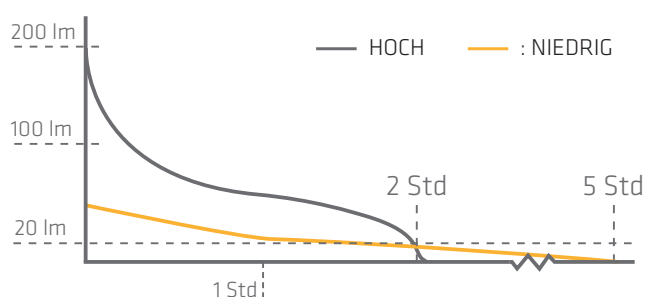

LICHTKURVEN UND BRENNDAUER

HOCH

200 LUMENS
20

2 Std

NIEDRIG

40 LUMENS
4

5 Std