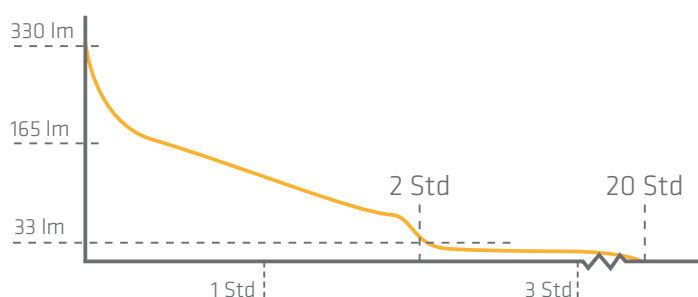

Q3 classic

suprabeam®
DENMARK

VERPACKUNG

330 LUMENS

SPEZIFIKATIONEN

3xAAA

210 m

96 g

10°

INHALT

LAMPE

TASCHE

GURT

BATTERIEN

HANDBUCH

ALLEINSTELLUNGSMERKMALE (USP)

FIXES PUNKTLICHT

Mit dem fixen Punktlicht der Q3classic erhalten Sie ein kräftiges Punktlicht das entfernte Objekte hell beleuchtet. Das Distanzpunktlicht eignet sich für Such- und Rettungsaktionen und um tiefe Hohlräume auszuleuchten.

WASSERDICHT - IPX8

Die Q3classic hat die Schutzart IPX8, was bedeutet das sie wasserdicht bis zu 1 Meter ist. Benutzen Sie die Q3classic bei allen Wetterbedingungen und sogar unter Wasser ohne sich um die Lampe Sorgen zu machen.

PROFI-GÜRTELTASCHE

Behalten Sie Ihre Q3classic jederzeit in Reichweite mit der beiliegenden Gürteltasche. Mit dem festen und zuverlässigen Klettverschluss brauchen Sie sich keine Sorgen zu machen das die Q3classic herausfällt.

LICHTKURVEN UND BRENNDAUER

100 % bis 10 %

330 LUMENS
33

2 Std

Bis 1 lumen

330 LUMENS
1

20 Std