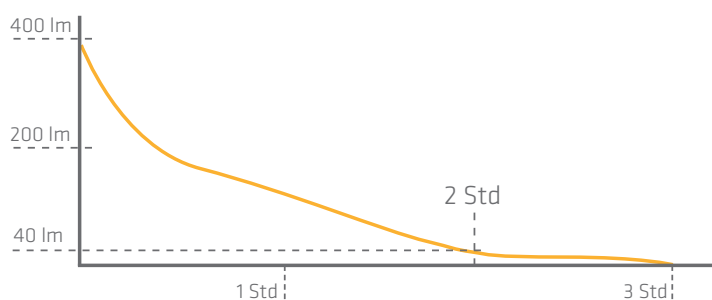

LICHTKURVEN UND BRENNDAUER

MAX

400 LUMENS
40

2 Std

DIMMUNG

400 LUMENS
8

2-80 Std