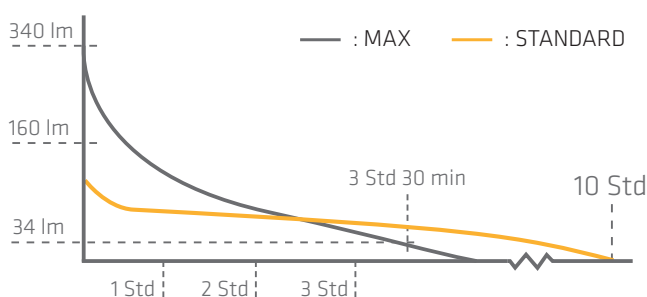

V3 *air*

suprabeam®
| DENMARK

VERPACKUNG

340 LUMENS

SPEZIFIKATIONEN

3xAAA

195 m

140 g

10° - 70°

INHALT

LAMPE

BATTERIEN

HANDBUCH

ALLEINSTELLUNGSMERKMALE (USP)

SCHIEBE-HYPERFOKUS™

Das Hyperfokus™ Schiebe-Optiksystem sammelt das LED-Licht und lenkt es mit maximaler Effektivität von einem perfekten runden Flutlicht zu einem höchst intensiven Langdistanz Punktlicht. Alles durch einfaches Schieben des Lampenkopfes für die korrekte Fokuseinstellung.

ELEKTRONISCHER DIMMER

Mit unserer Intelligenten Licht Steuerung und elektronischem Dimmen, können Sie genau die Leuchtstärke einstellen, die Sie benötigen. Dimmen Sie das Licht stufenlos von 160 bis 6 Lumens durch Drücken und halten des Schalters.

SCHAUMSTOFF PAD

Das Schaumstoff Pad auf der Rückseite des Lampenkopfes bietet Ihnen zusätzlichen Komfort auf der Stirn. Sie brauchen sich nicht mehr über eine schmerzende Stirn zu sorgen wenn Sie die Stirnlampe für längere Zeit tragen.

LICHTKURVEN UND BRENNDAUER

MAX

340 LUMENS
34

3 Std | 30 min

STANDARD

110 LUMENS
11

10 Std

DIMMUNG

160 LUMENS
6

7-80 Std