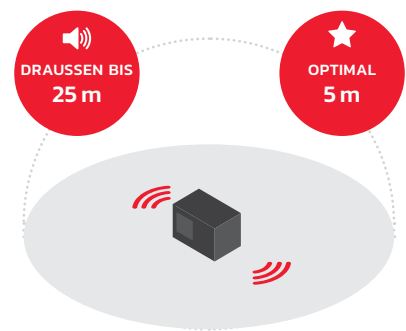

Untergebracht in einem kompakten Gehäuse

GEWICHT
3.4 KG

Das Rockbox eignet sich für die meisten Arbeitssituationen

KANN MITTELGROSSE RÄUME FÜLLEN

UMWERFENDER SOUND INNERHALB VON 5 METERN

ULTIMATE **SMALL**