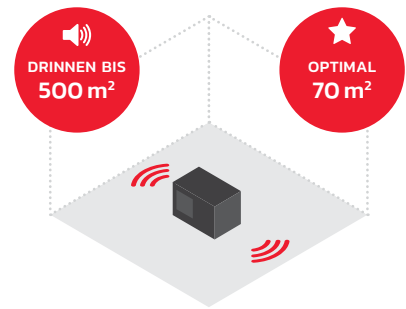

Untergebracht in einem kompakten Gehäuse

GEWICHT
3.4 KG

Das Rockbox eignet sich für die meisten Arbeitssituationen

KANN MITTELGROSSE RÄUME FÜLLEN

UMWERFENDER SOUND INNERHALB VON 5 METERN

ULTIMATE **SMALL**